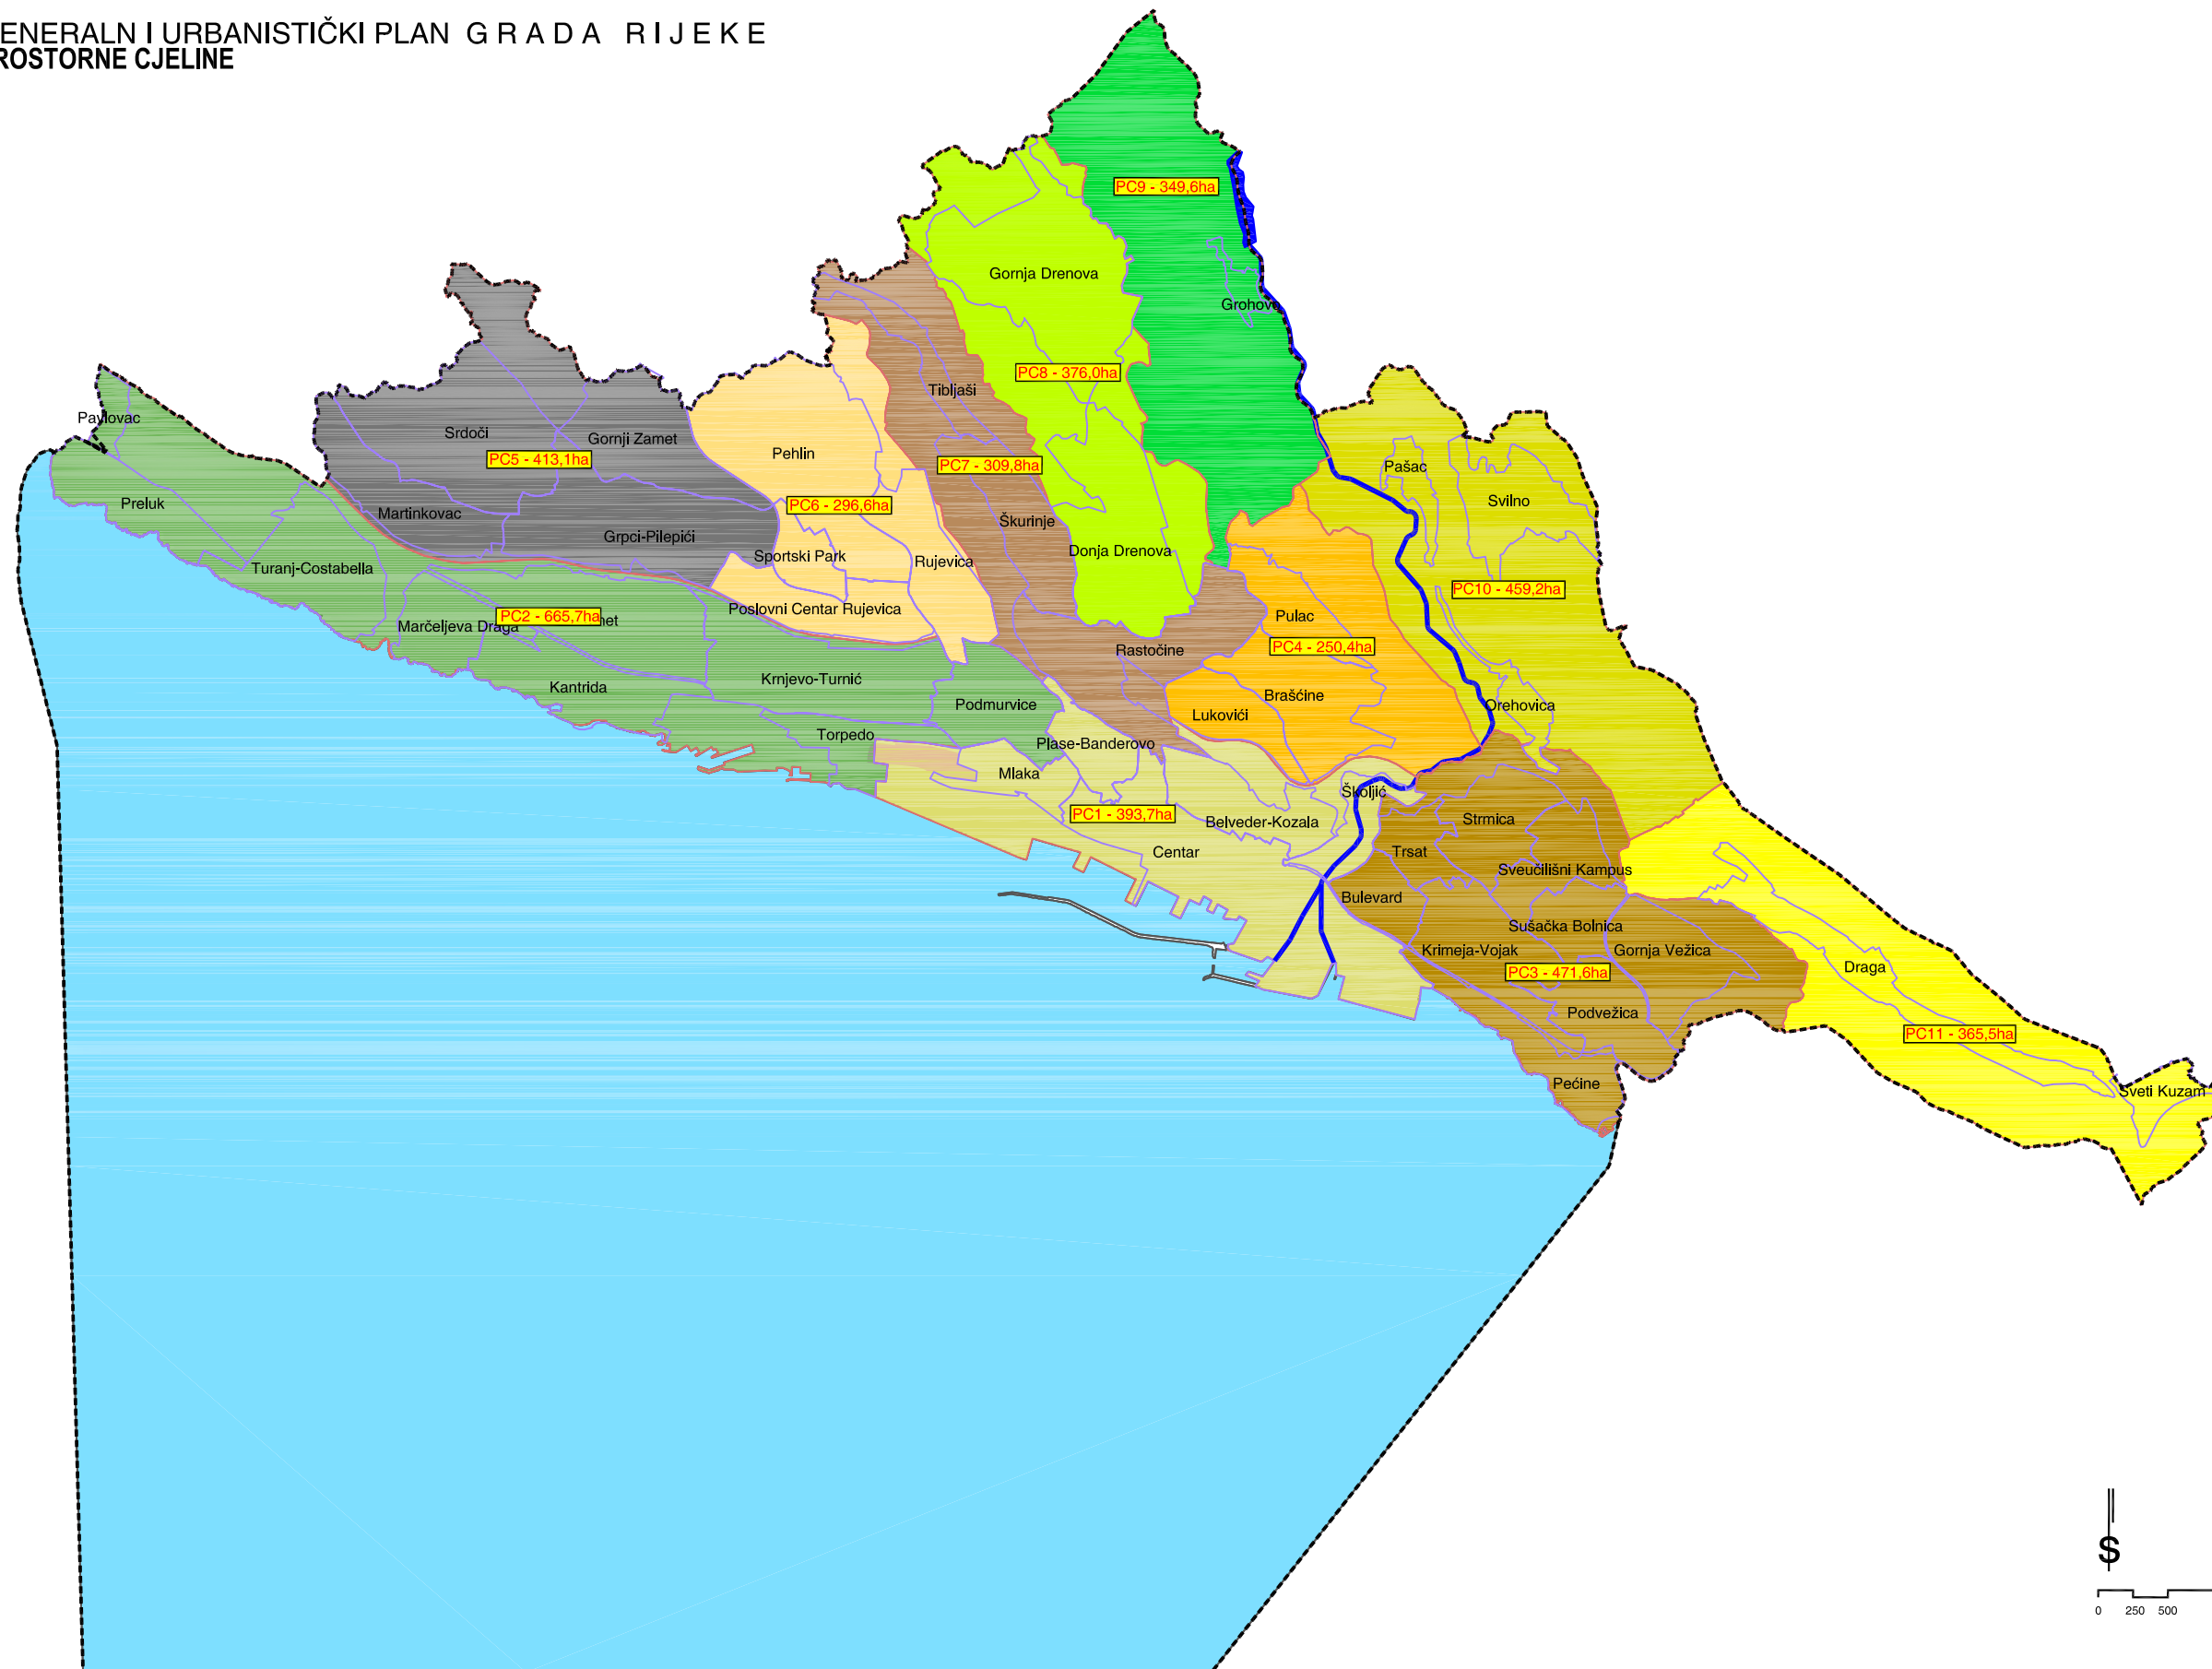

GENERALNI URBANISTIČKI PLAN GRADA RIJEKE
 PROSTORNE CJELINE

LEGENDA

GRANICE

----- OBUHVAT PLANA

PROSTORNE CJELINE

- PC1
- PC2
- PC3
- PC4
- PC5
- PC6
- PC7
- PC8
- PC9
- PC10
- PC11

GRADSKE ČETVRTI

□