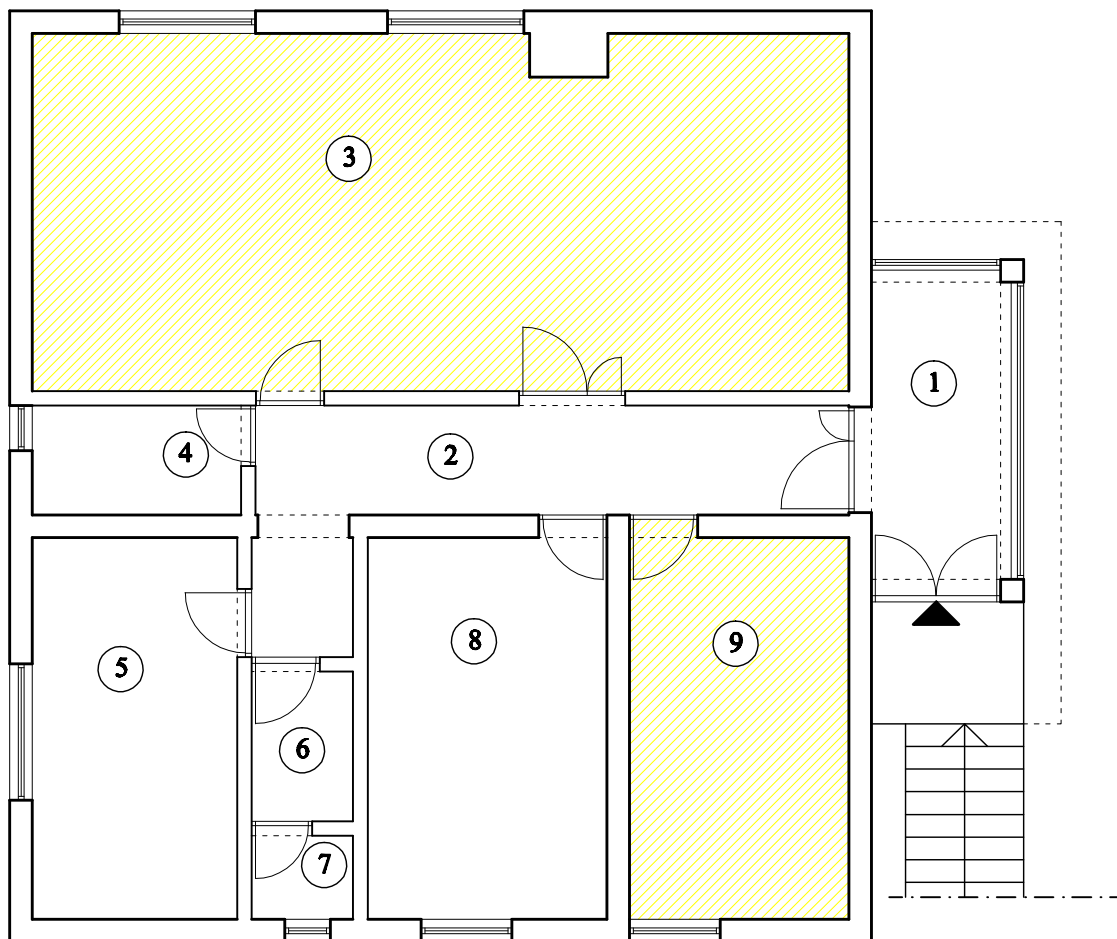

MJESNI ODBOR GRBCI
Ul. Dražička 4, Rijeka
MJ 1:100

 prostor koji se može
iznajmiti korisnicima

tlocrt I kata

oznaka	namjena	neto korisna površina P (m ²)
1	ulaz	7,92
2	hodnik	13,86
3	dvorana	50,48
4	sprenište	4,00
5	ured	13,68
6	predprostor	2,65
7	wc	1,49
8	ured	15,96
9	ured	14,65
	UKUPNO:	124,69