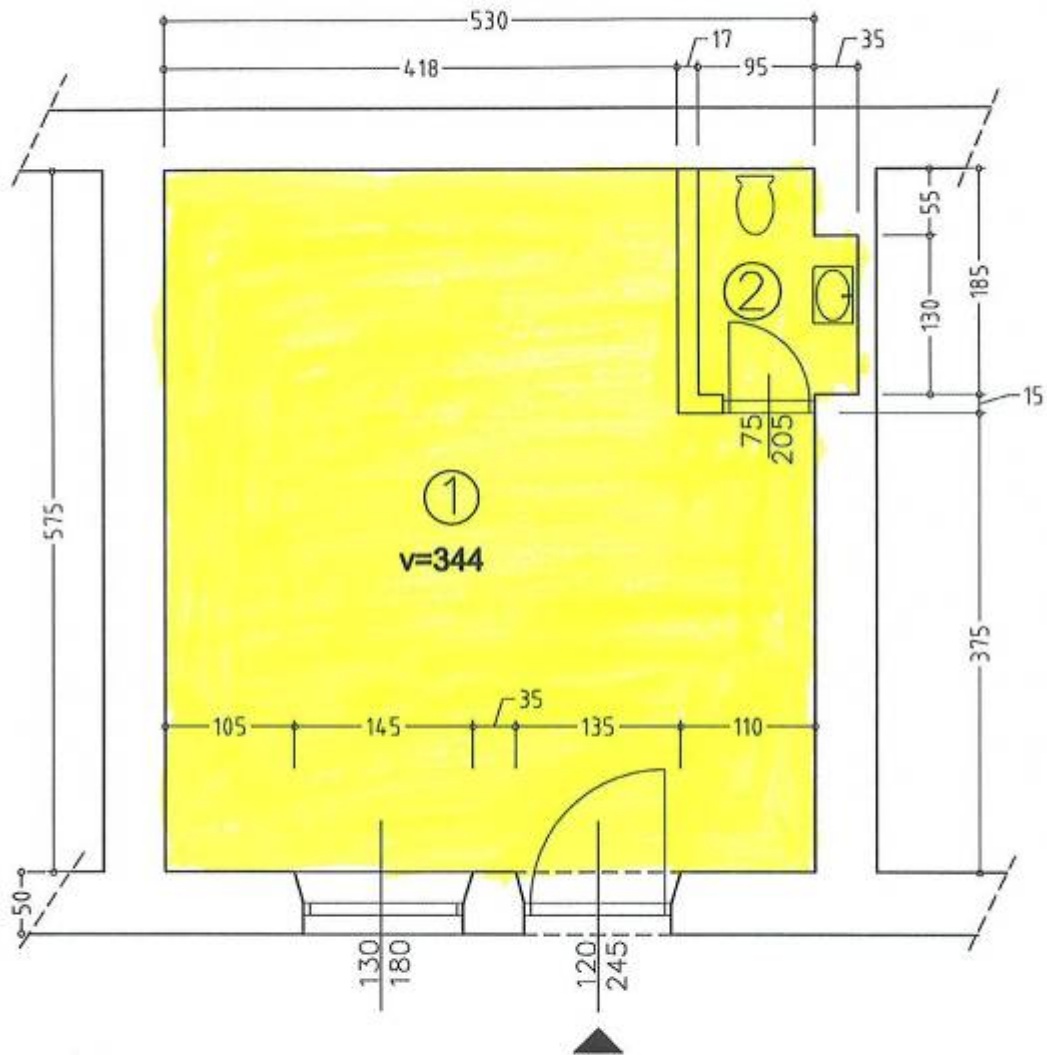

MO KANTRIDA
Istarska 50

mj 1:50

- | | |
|-------------------|-------------------------|
| 1/ kancelarija | P = 28,44m ² |
| 2/ sanitarni čvor | P = 2,20m ² |

 Prostor koji se može iznajmiti korisnicima