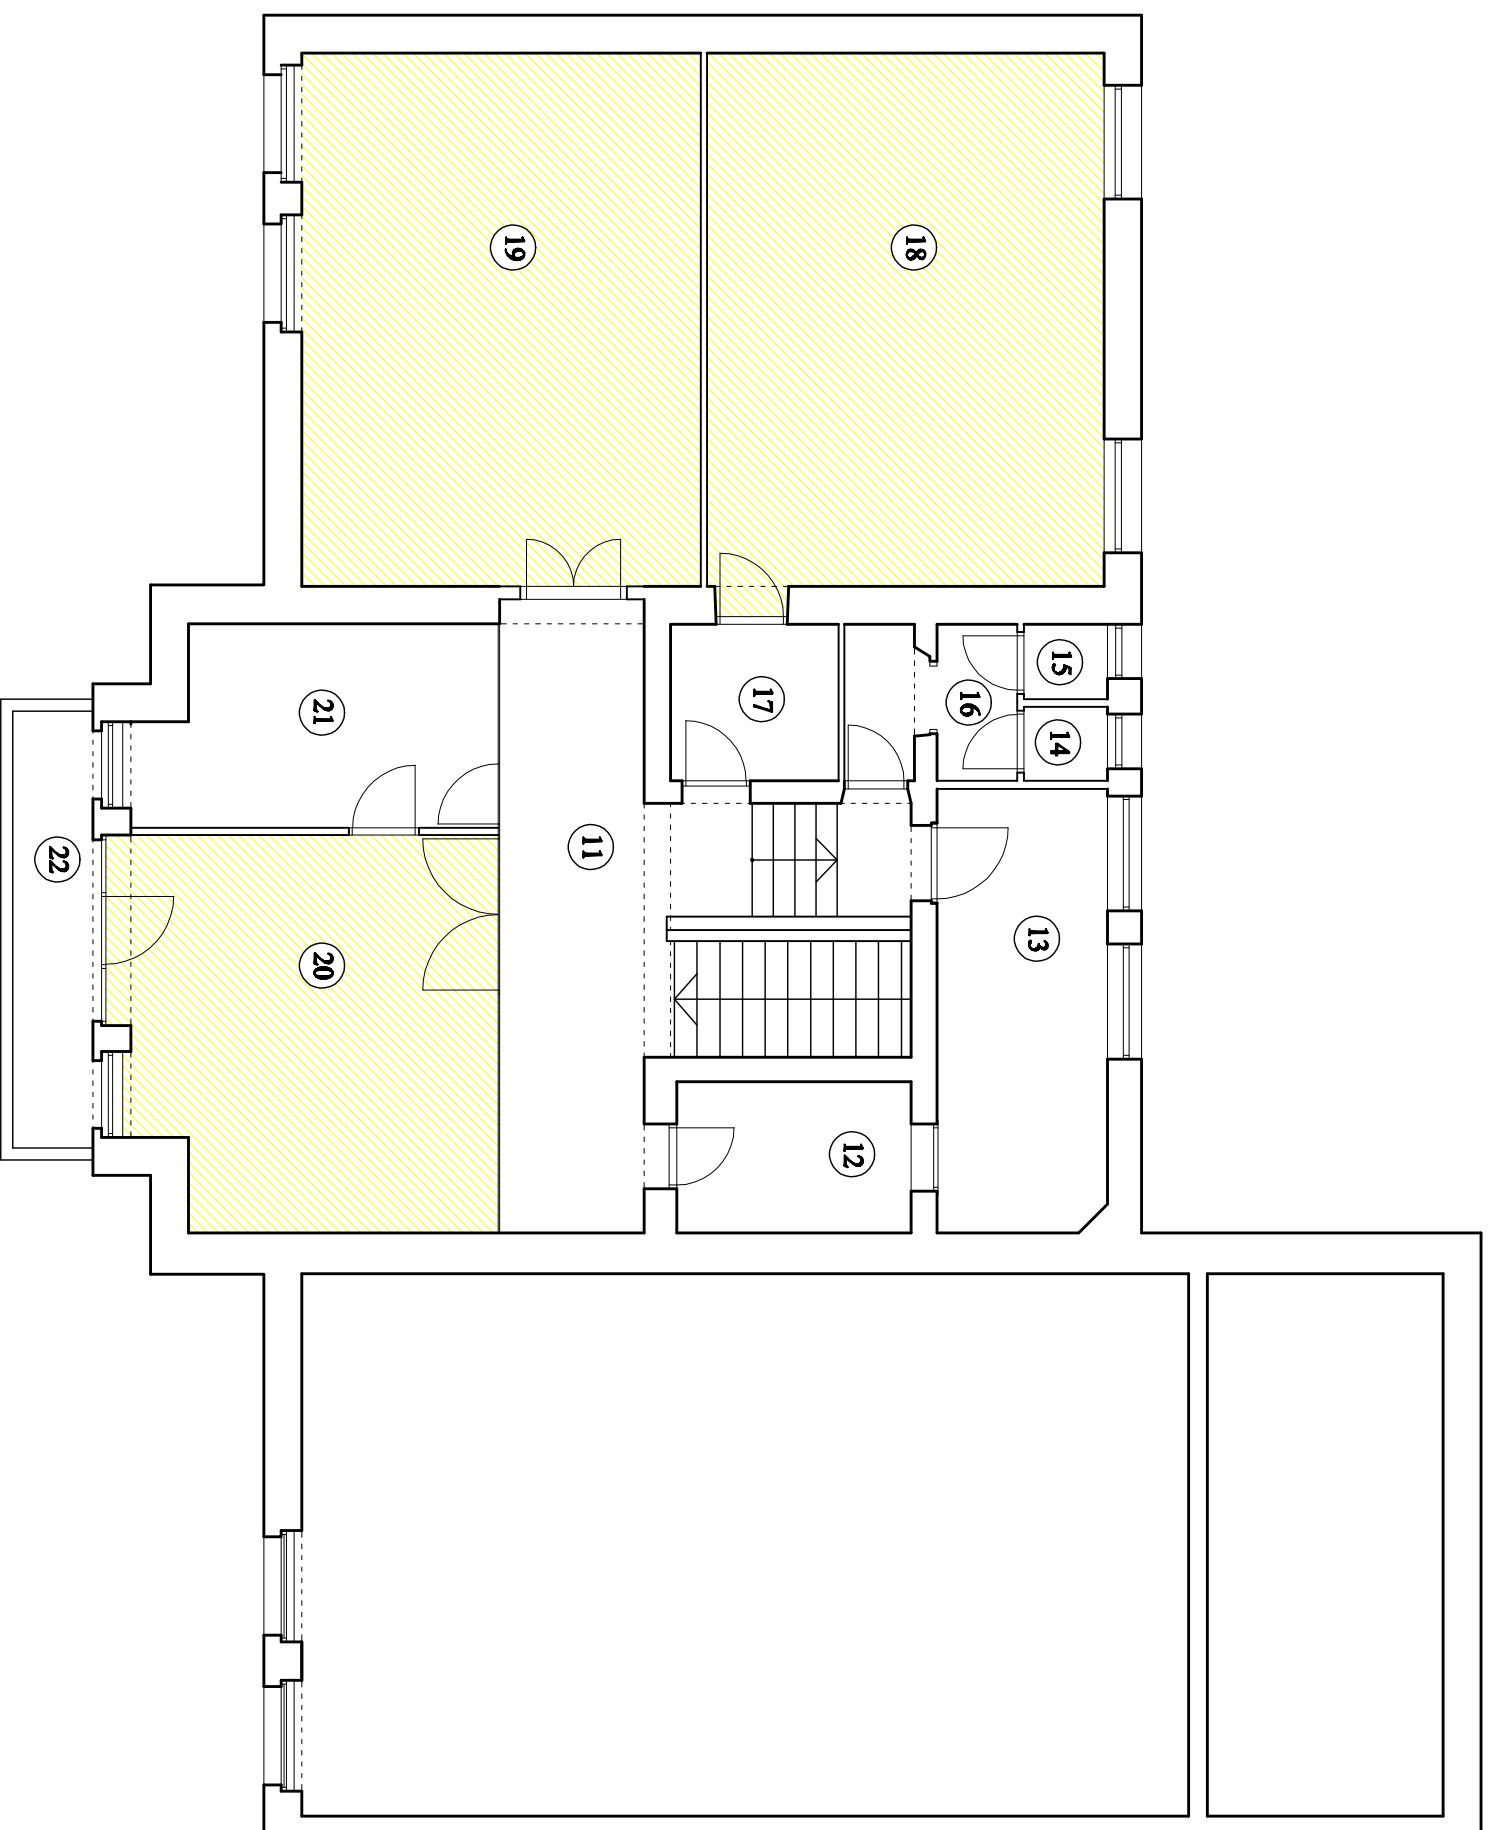

MJESNI ODBOR KOZALA  
Voljićev trg 2, Rijeka

prostor koji se može  
iznajmiti korisnicima

oznaka	namjena	neto korisna površina P (m <sup>2</sup> )
11	hodnik	22,31
12	spremište	6,20
13	ured	13,13
14	wc	1,08
15	wc	1,09
16	predprostor	4,42
17	predprostor	4,59
18	dvorana	37,45
19	dvorana	37,28
20	dvorana	24,60
21	ured	12,17
22	balkon	1,53
<b>ukupno I kat:</b>		<b>165,85</b>