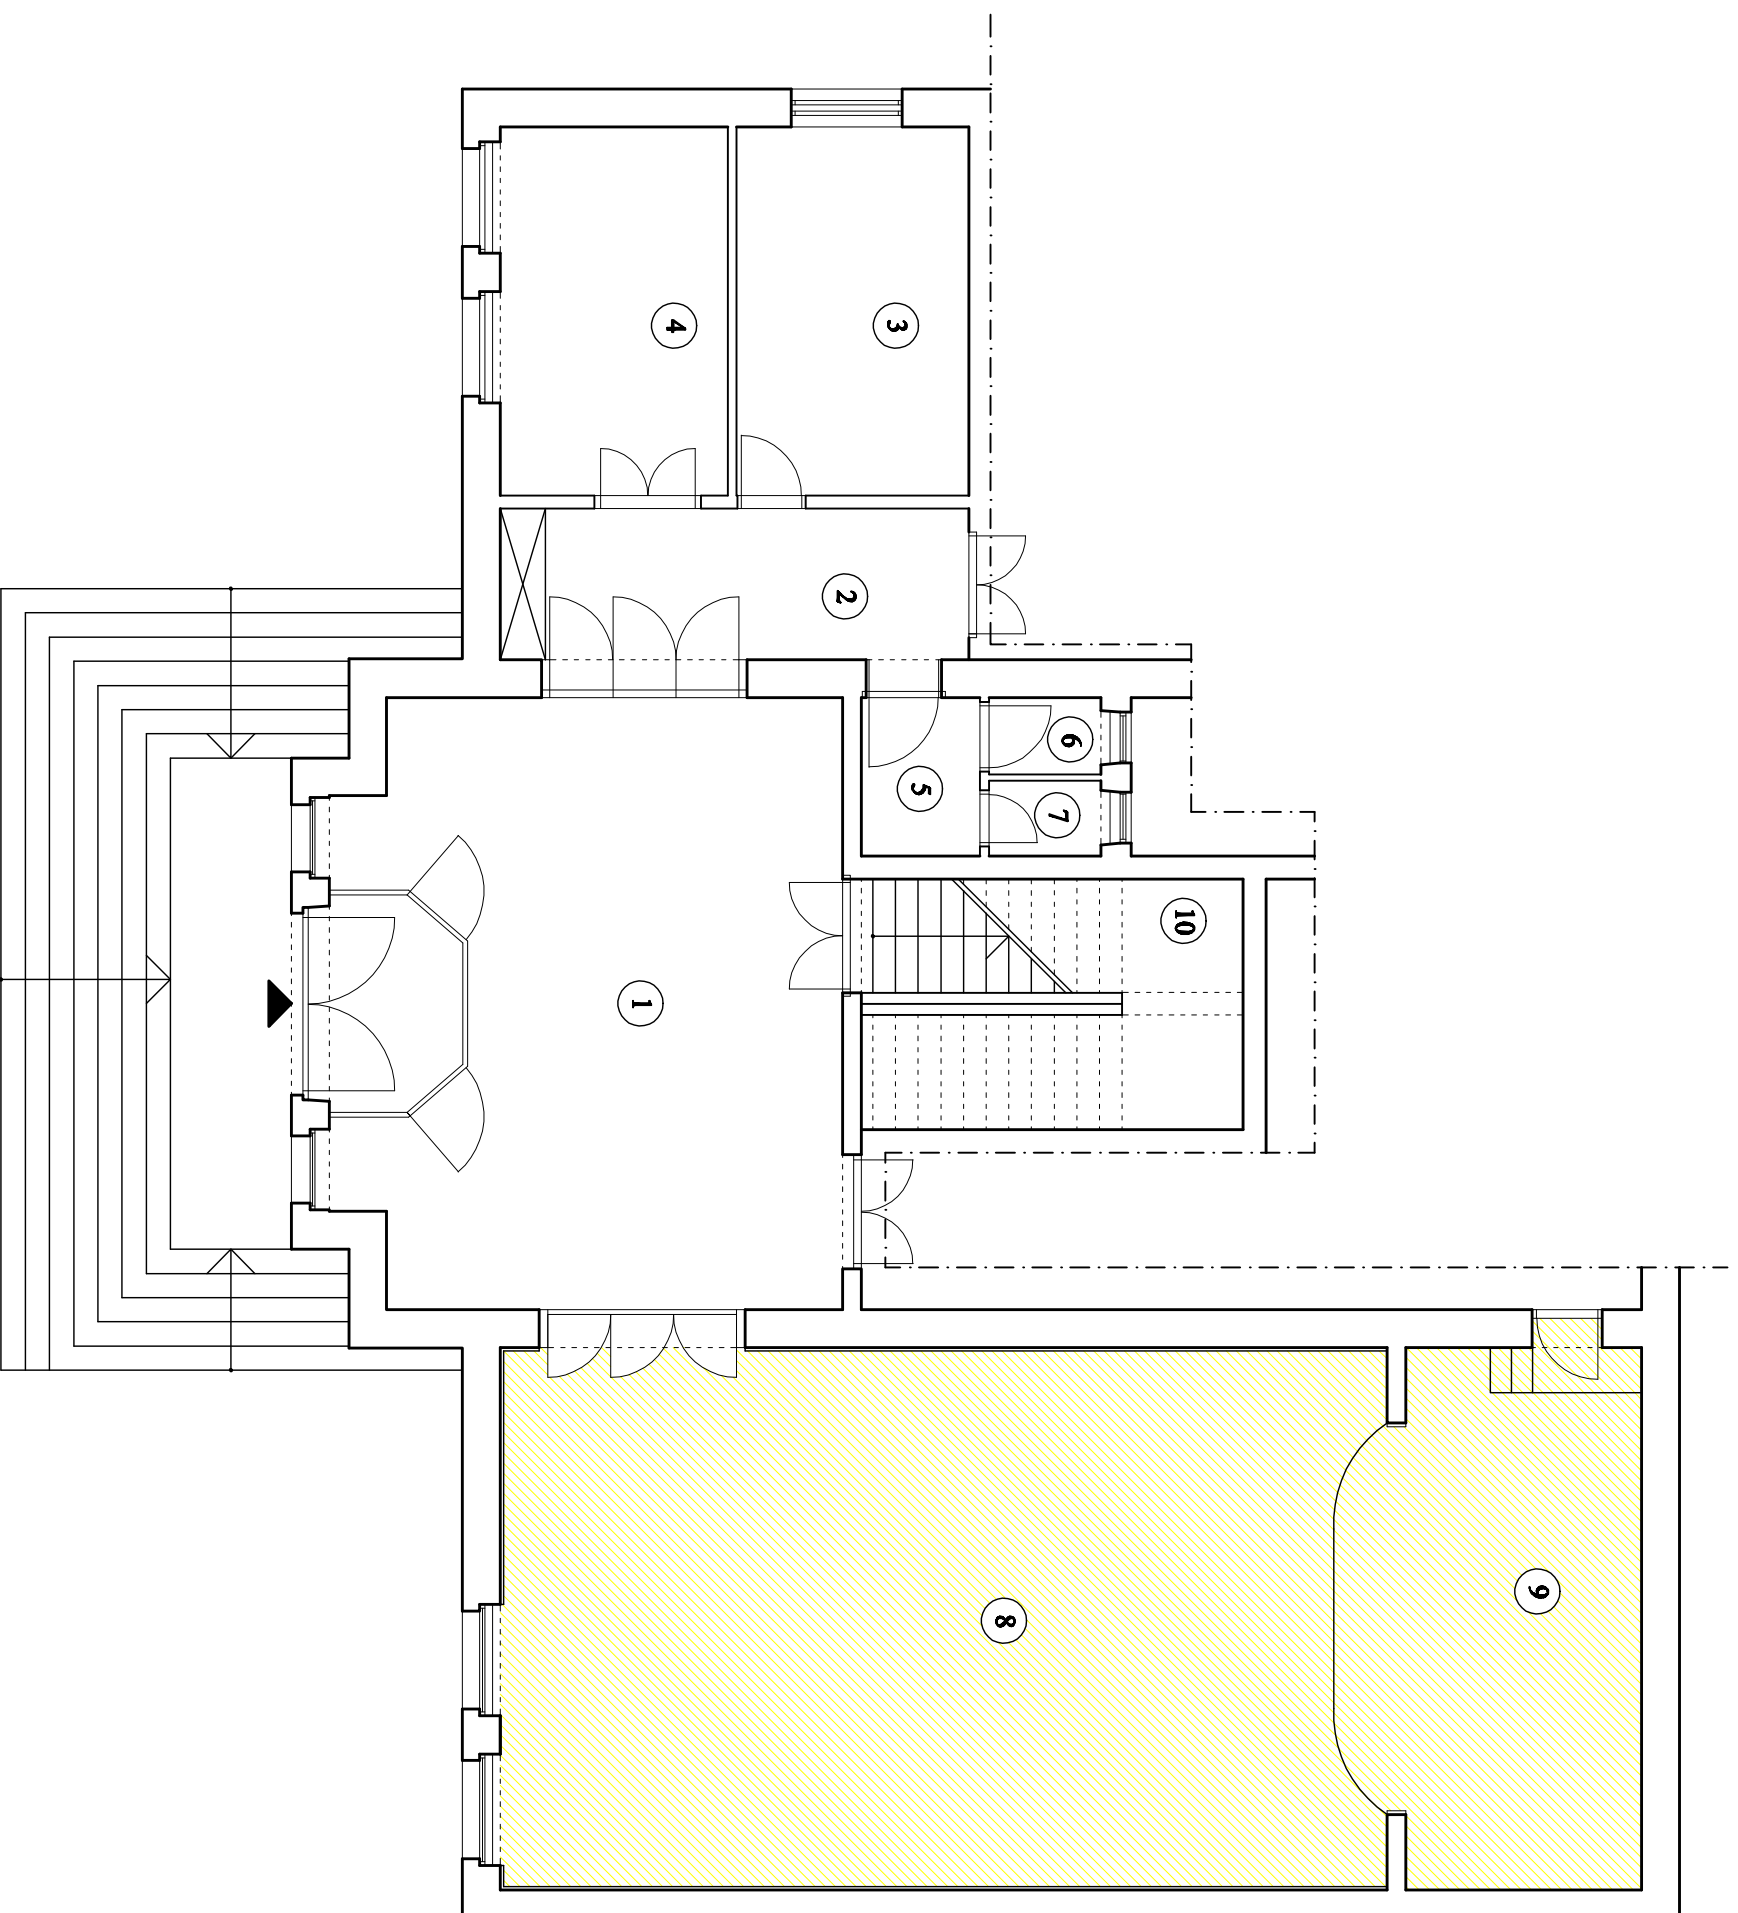

MJESNI ODBOR KOZALA
Voljićev trg 2, Rijeka

 prostor koji se može
iznajmiti korisnicima

oznaka	namjena	neto korisna površina P (m ²)
1	ulazni hall	52,70
2	hodnik	13,78
3	ured	14,98
4	ured	14,69
5	predprostor	3,30
6	wc	1,51
7	wc	1,48
8	dvorana	81,31
9	bina	26,71
10	stepenište	16,36
	ukupno dio prizemlja:	226,82

tlocrt dijela prizemlja