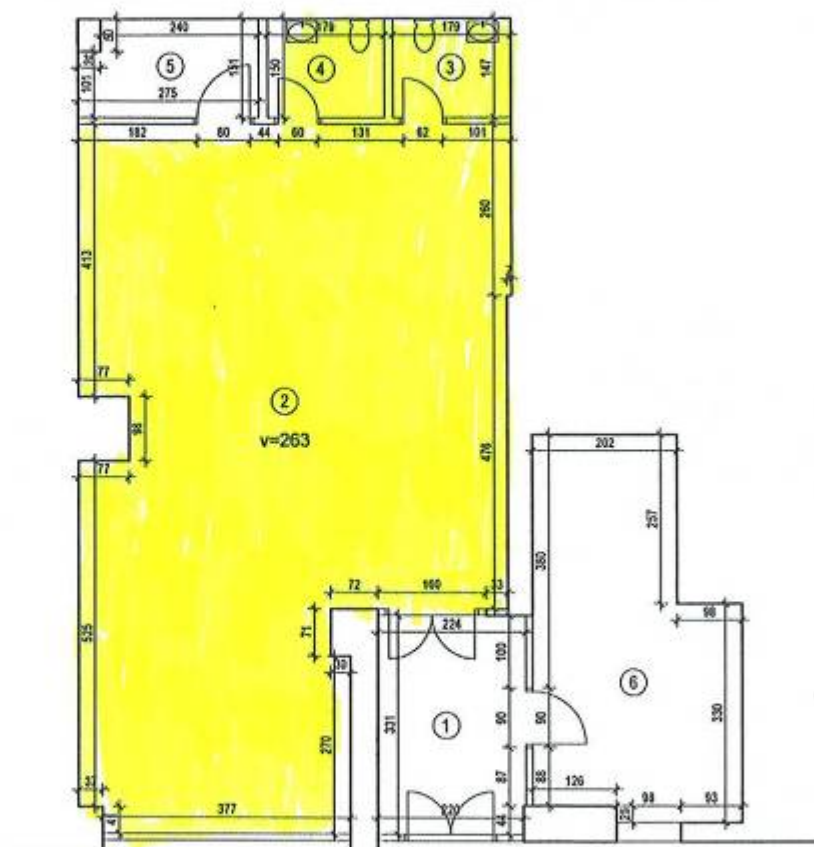

## TLOCRT PRIZEMLJA

mjerilo 1:100

1) ulazni prostor	7.28 m <sup>2</sup>
2) dvorana	61.25 m <sup>2</sup>
3) sanitarni čvor	2.63 m <sup>2</sup>
4) sanitarni čvor	2.69 m <sup>2</sup>
5) spremište	3.98 m <sup>2</sup>
6) kancelarija	15.34 m <sup>2</sup>

 Prostor koji se može iznajmiti korisnicima