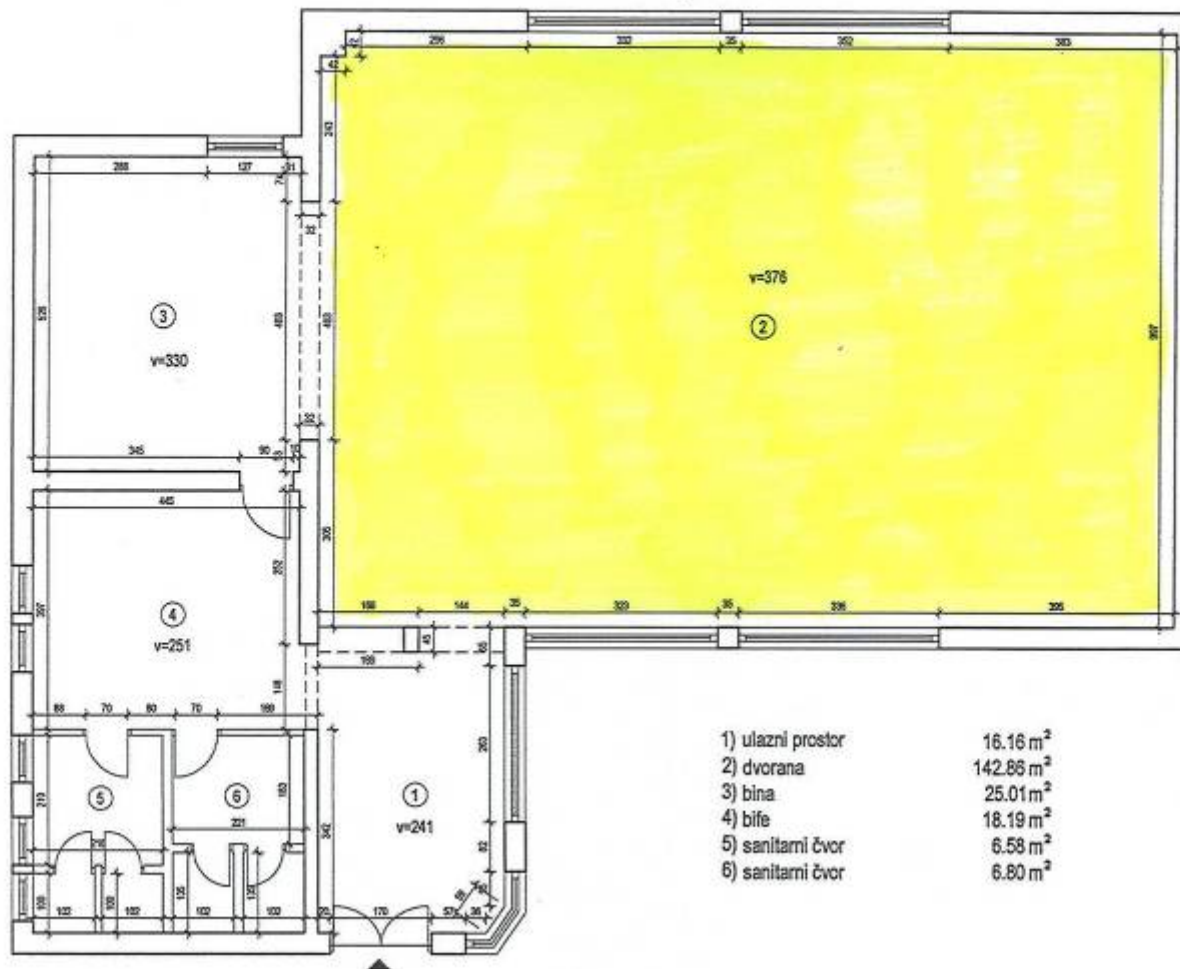

## TLOCRT 1. KATA

mjerilo 1:100

|                   |                       |
|-------------------|-----------------------|
| 1) ulazni prostor | 16.16 m <sup>2</sup>  |
| 2) dvorana        | 142.86 m <sup>2</sup> |
| 3) bina           | 25.01 m <sup>2</sup>  |
| 4) bife           | 18.19 m <sup>2</sup>  |
| 5) sanitarni čvor | 6.58 m <sup>2</sup>   |
| 6) sanitarni čvor | 6.80 m <sup>2</sup>   |

 Prostor koji se može iznajmiti korisnicima