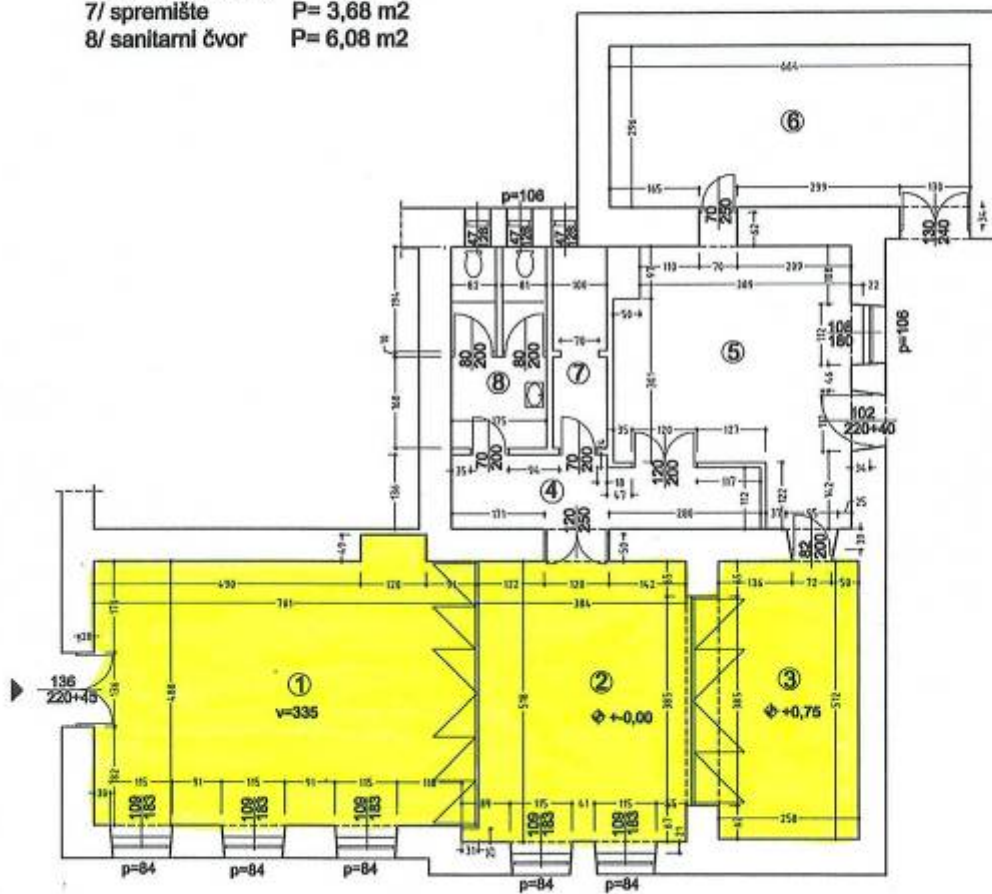

MO PEHLIN
Minakovo 30

MJ 1:100

1/ dvorana	P=35,67 m ²
2/ dvorana	P=20,82 m ²
3/ bina	P=15,52 m ²
4/ hodnik	P= 7,08 m ²
5/ čajna kuhinja	P=19,87 m ²
6/ pomoćna prost.	P=19,88 m ²
7/ spremište	P= 3,68 m ²
8/ sanitarni čvor	P= 6,08 m ²

 Prostor koji se može iznajmiti korisnicima