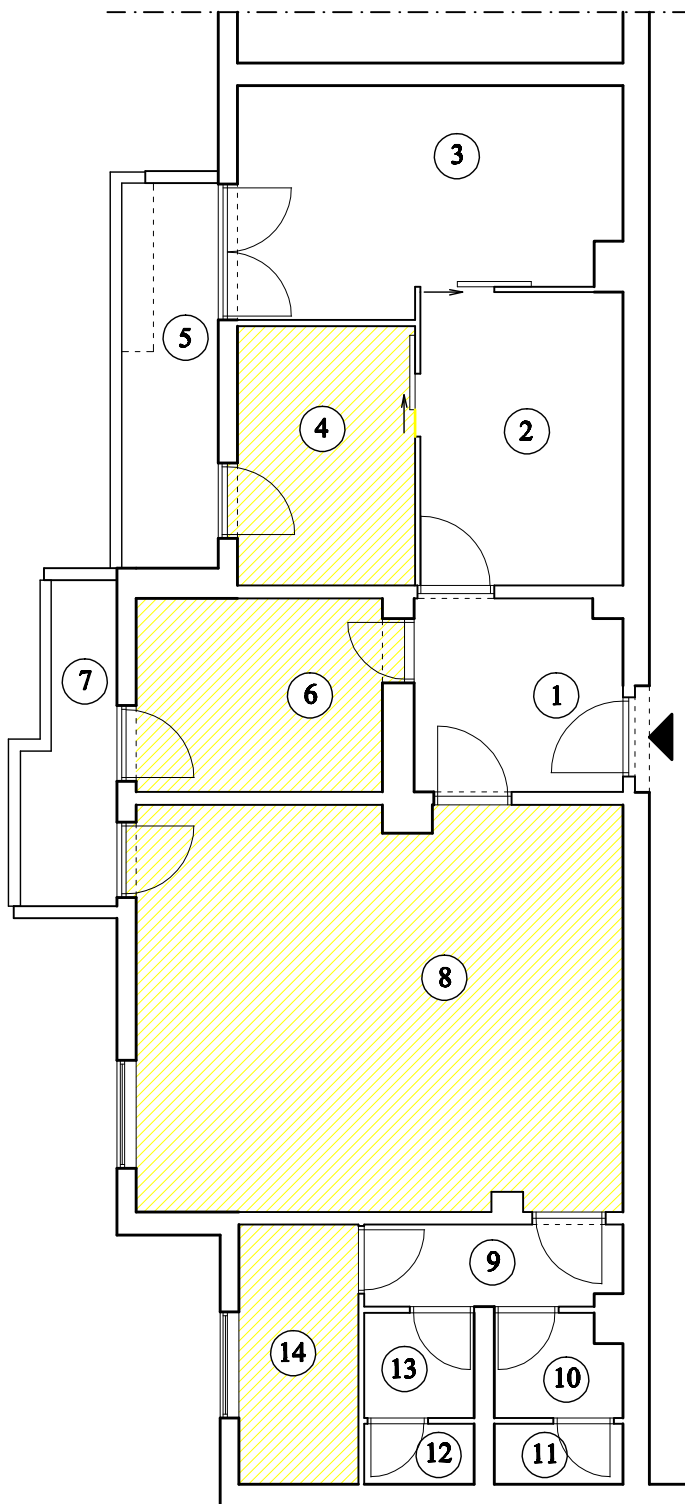

MJESNI ODBOR ŠKURINJE
Ul. Save Jugo Bujkove 44, Rijeka

 prostor koji se može
iznajmiti korisnicima

oznaka	namjena	neto korisna površina P (m ²)
1	ulaz	6,96
2	kuhinja	10,40
3	ured	14,37
4	ured	8,04
5	lođa	4,40
6	ured	8,34
7	lođa	3,44
8	dvorana	34,46
9	hodnik	3,66
10	predprostor	2,21
11	wc	1,36
12	wc	1,16
13	predprostor	2,01
14	spremište	5,43
	UKUPNO:	106,24

tlocrt dijela prizemlja