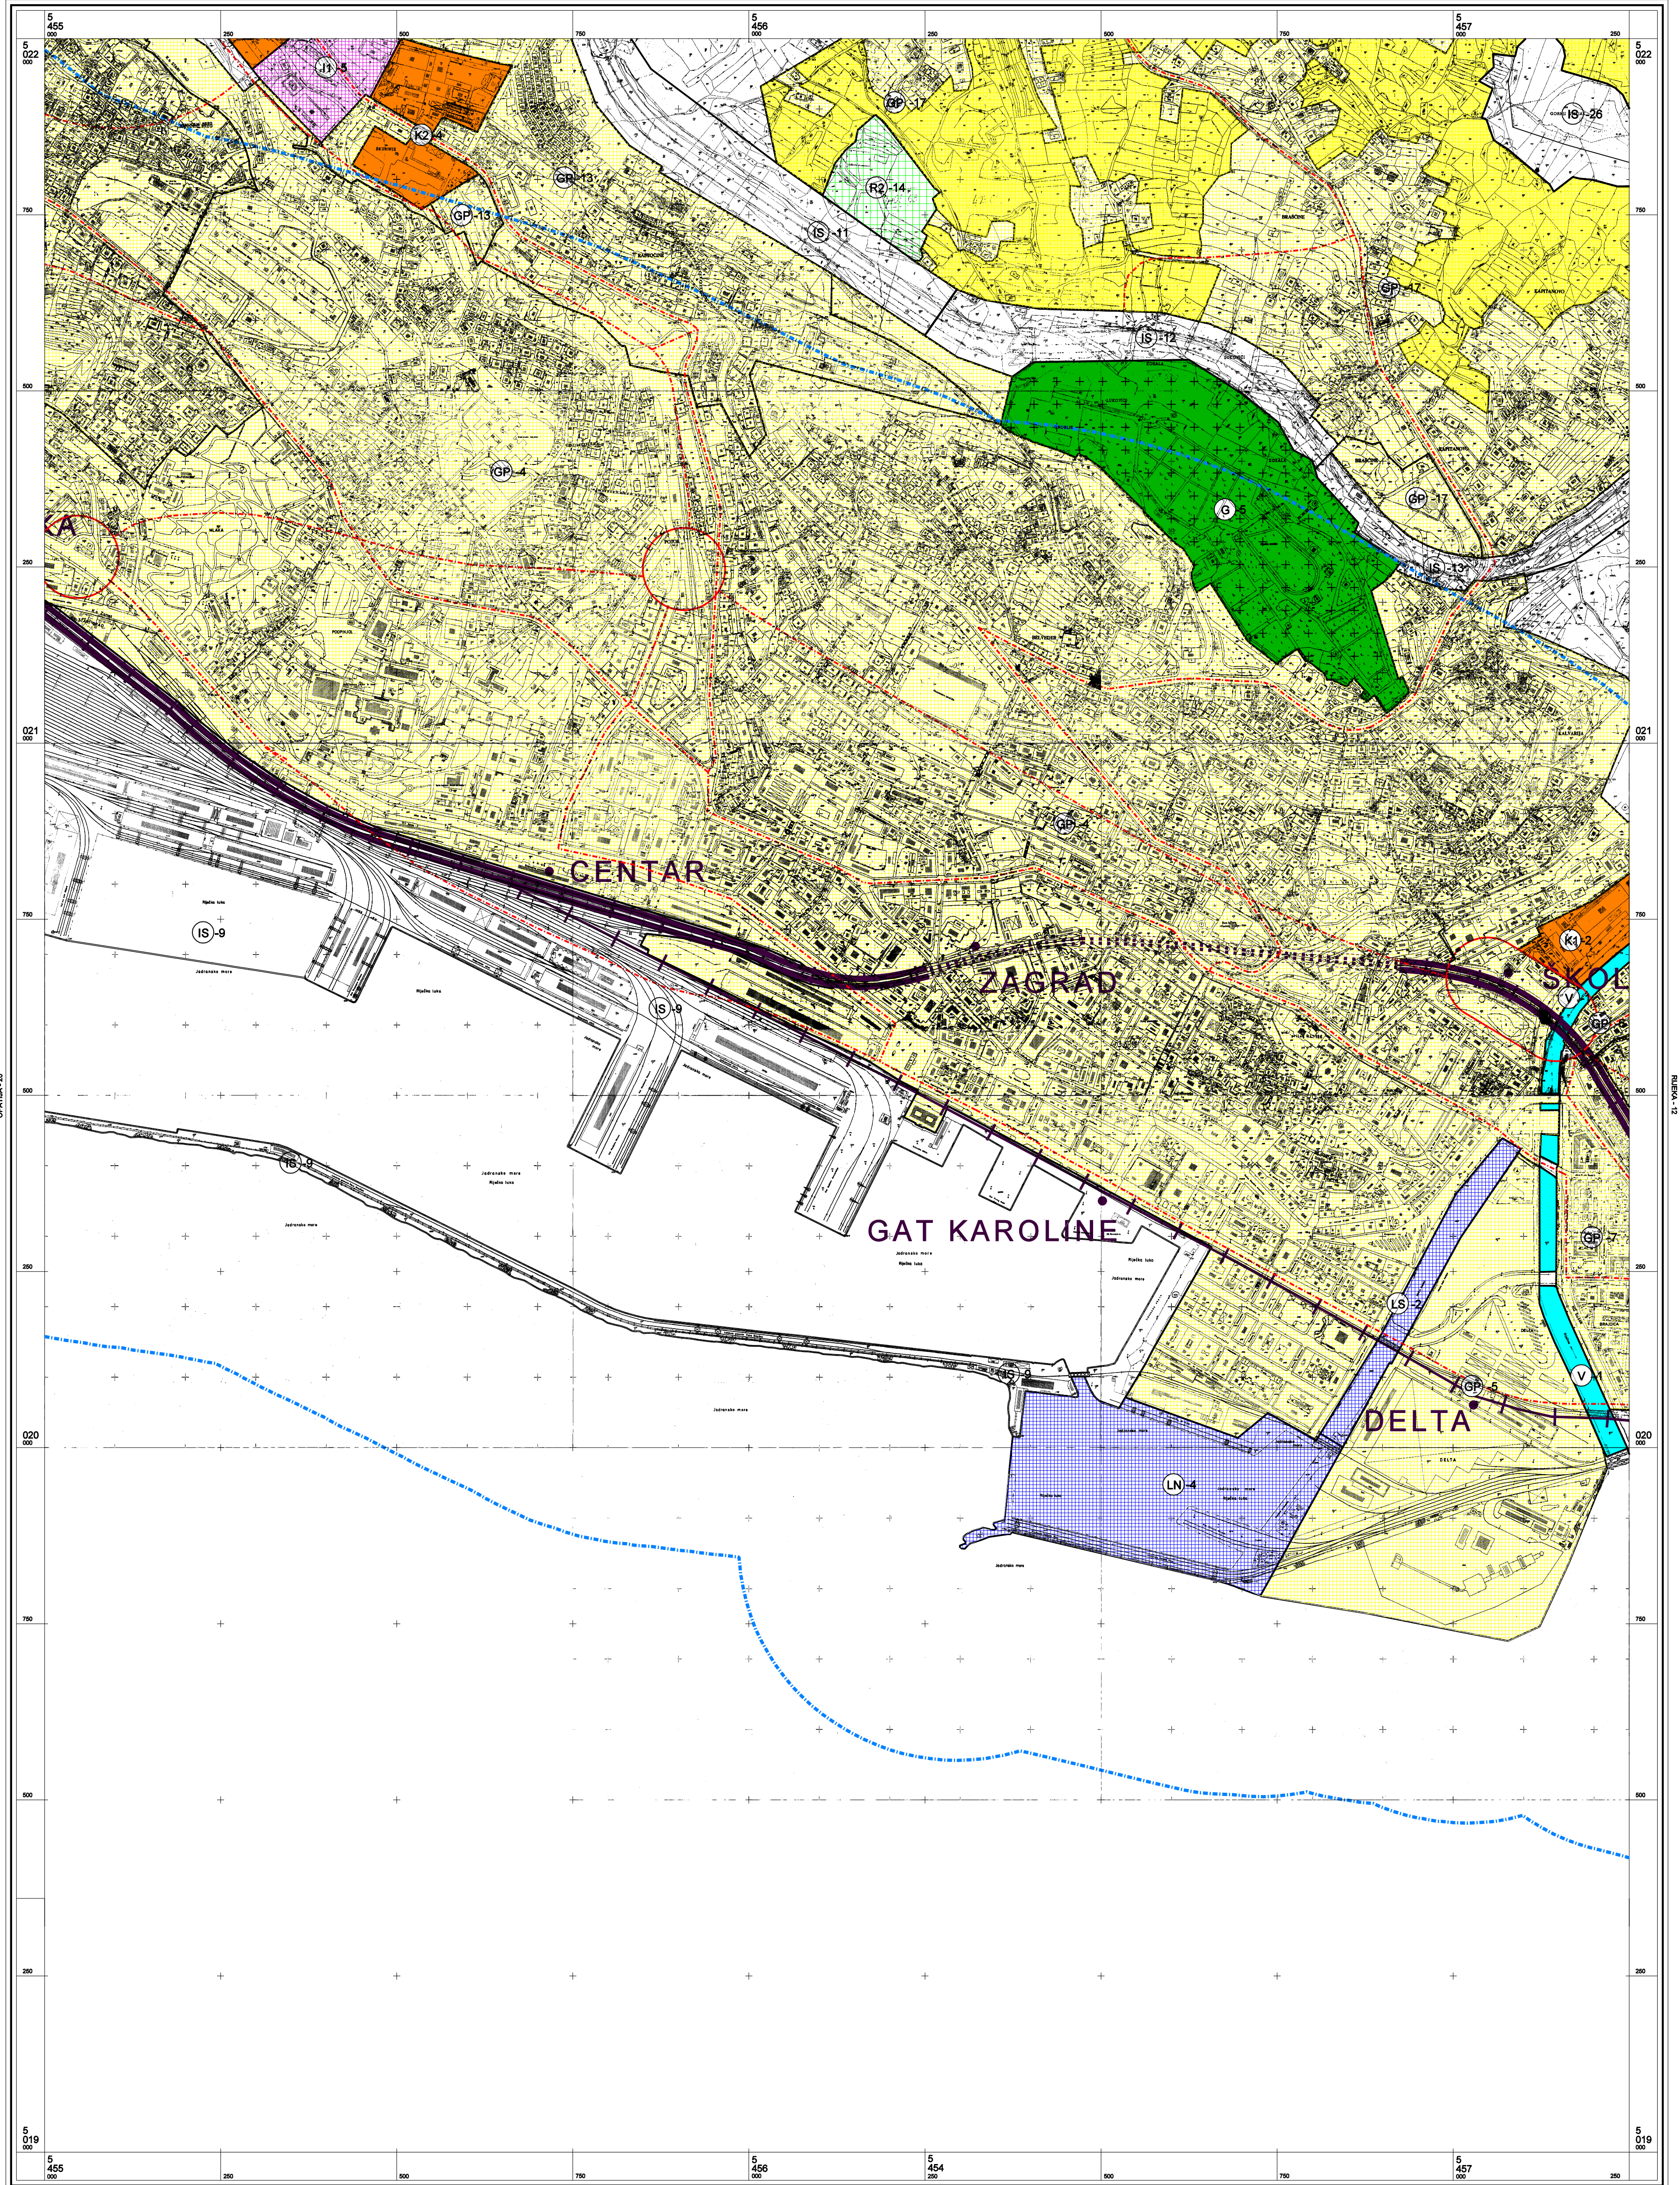

RIJEKA - 1

OPATJIA - 21

1 : 5000

RIJEKA - 11

USKLAĐENJE PROSTORNOG PLANA UREĐENJA GRADA RIJEKE

Zavod za urbanizam Arhitektonskog fakulteta Sveučilišta u Zagrebu • Grad Rijeka - Odjel gradske uprave za razvoj, urbanizam, ekologiju i gospodarenje zemljištem • Direkcija za urbanizam i ekologiju • Rijeka, listopad 2005.