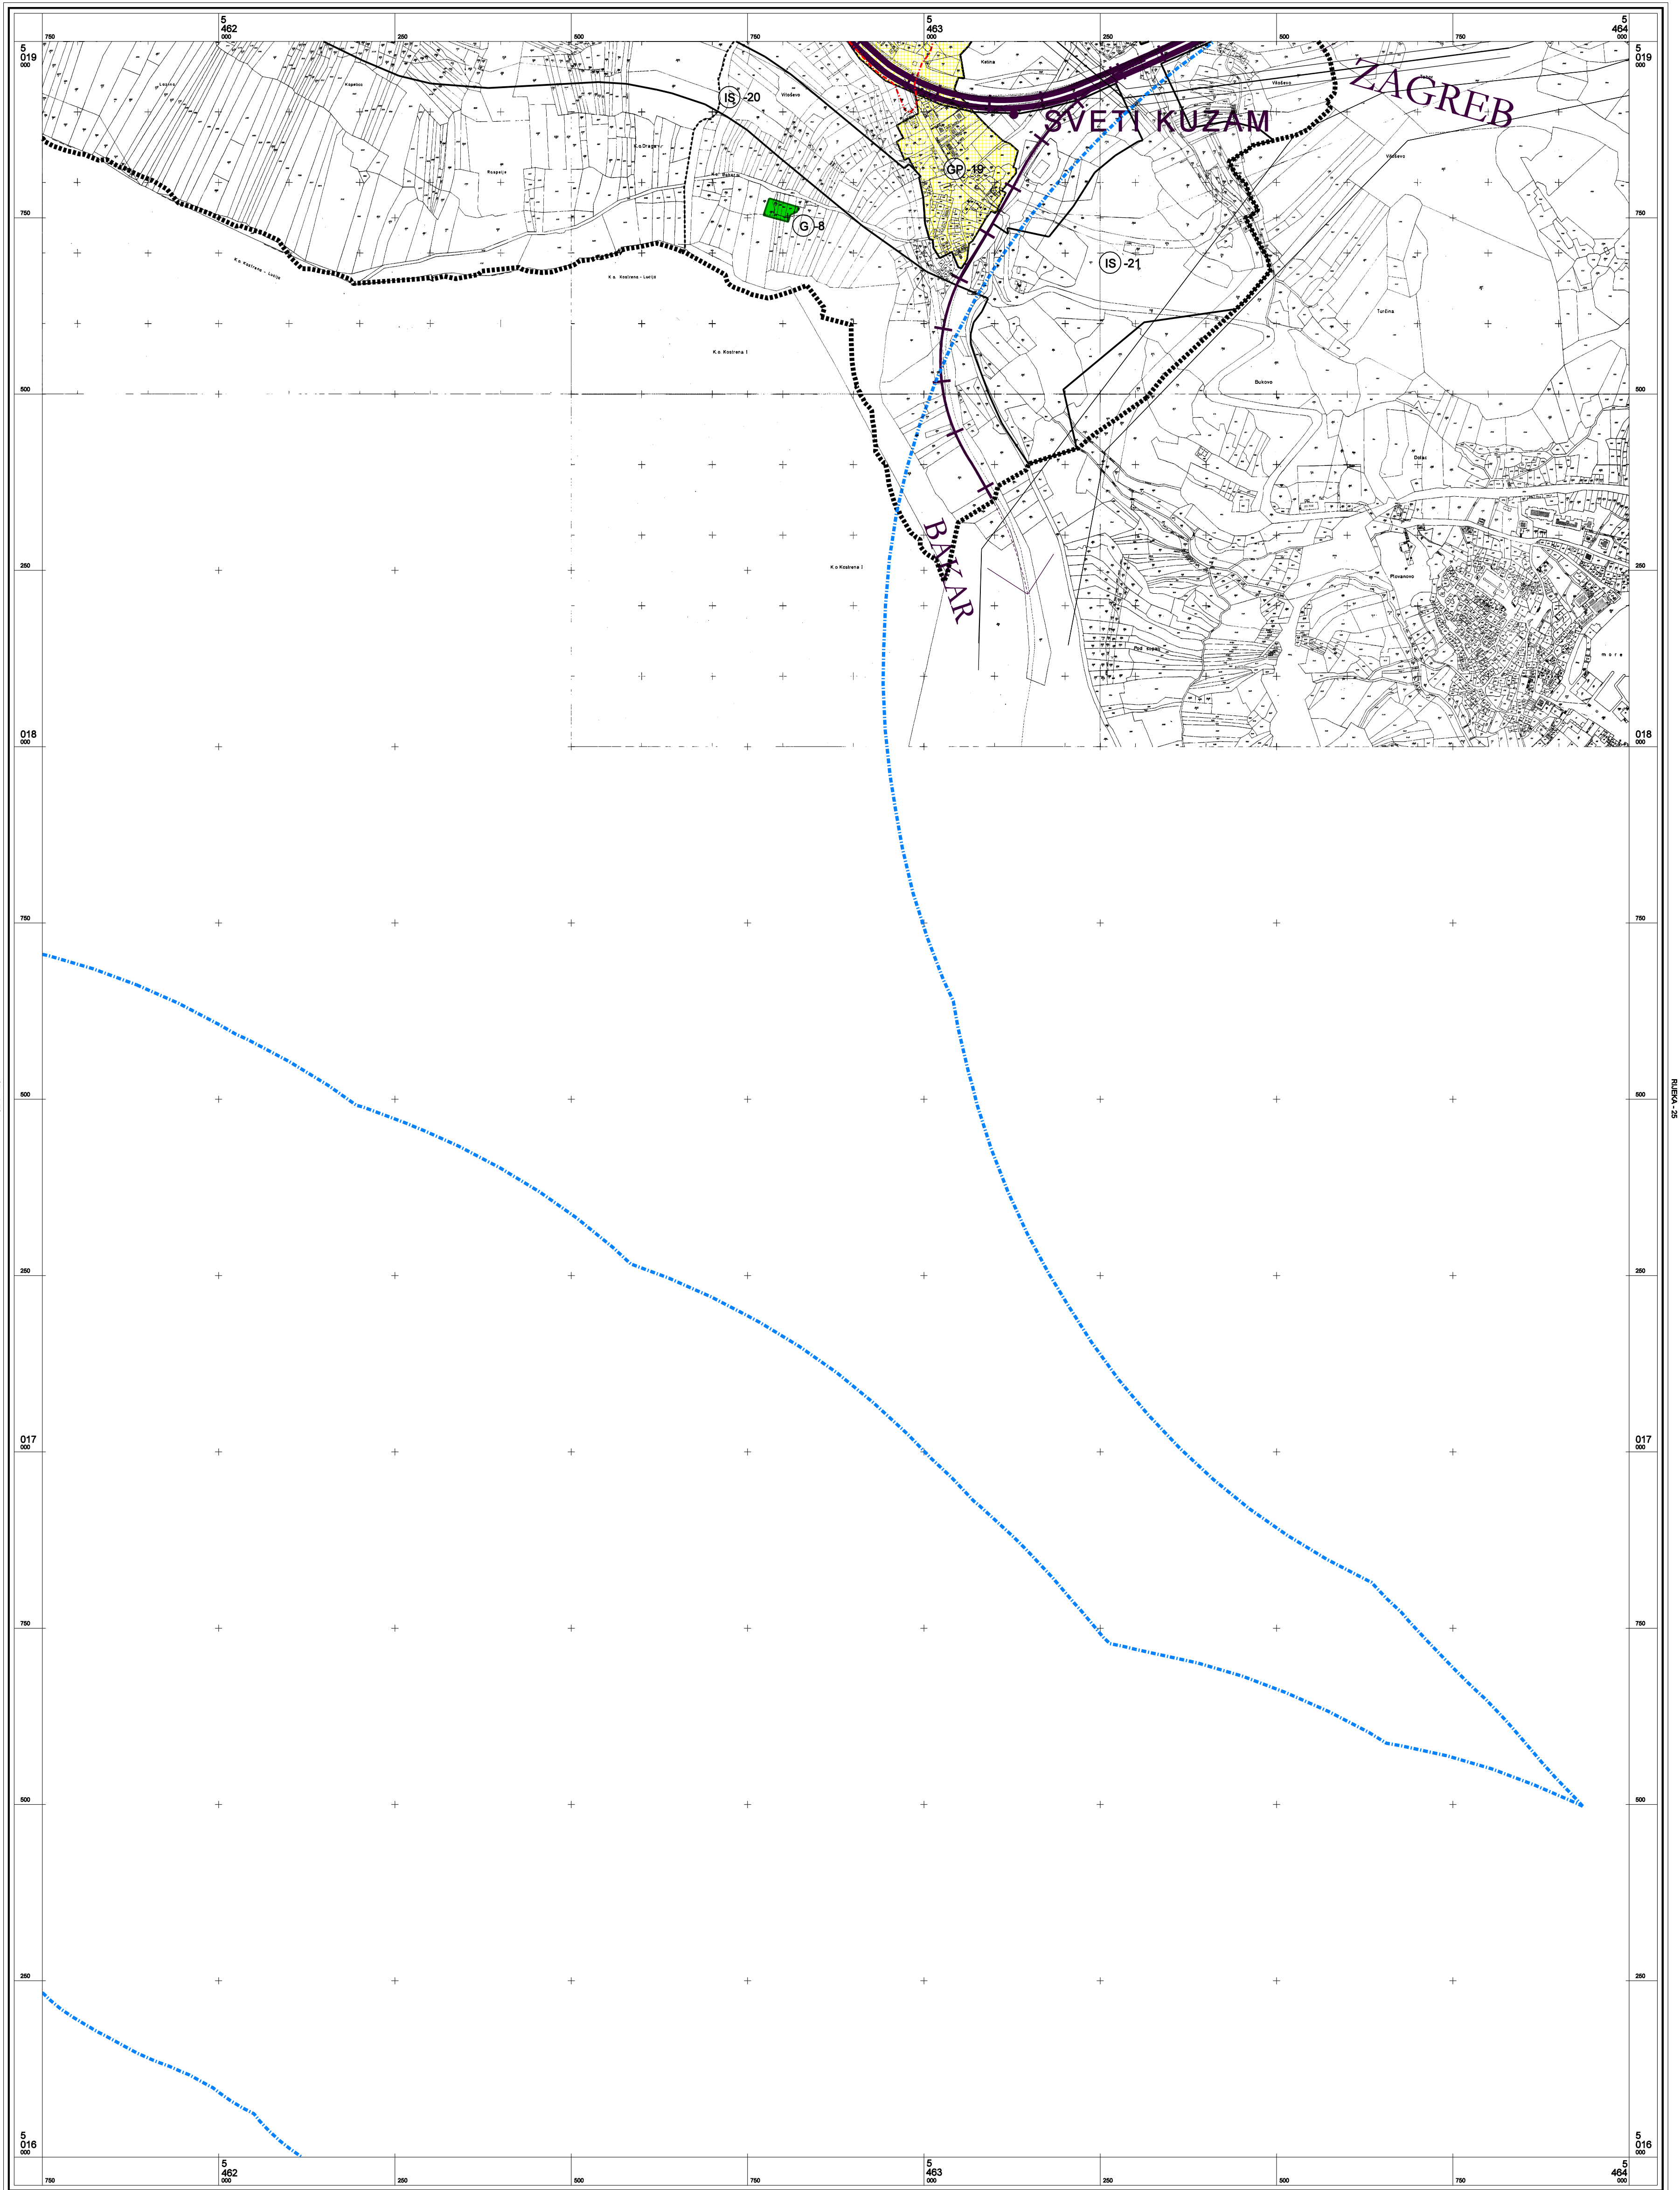

RIJEKA - 14

RIJEKA - 34

1 : 5000

RIJEKA - 24

USKLAĐENJE PROSTORNOG PLANA UREĐENJA GRADA RIJEKE

Zavod za urbanizam Arhitektonskog fakulteta Sveučilišta u Zagrebu • Grad Rijeka - Odjel gradske uprave za razvoj, urbanizam, ekologiju i gospodarenje zemljištem • Direkcija za urbanizam i ekologiju • Rijeka, listopad 2005.