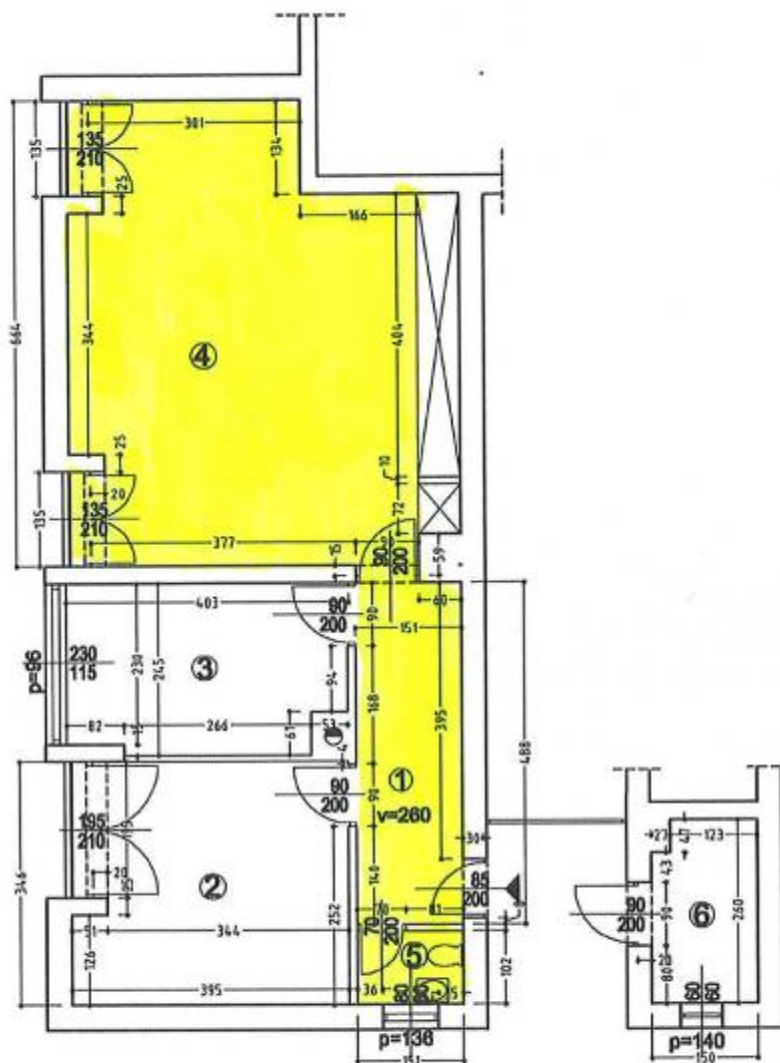

MO BULEVARD
I.G.Kovačića 12

1/ hodnik	P= 7,49 m ²
2/ kancelarija	P= 12,63 m ²
3/ kancelarija	P= 9,38 m ²
4/ dvorana	P= 32,17 m ²
5/ sanit.čvor	P= 1,54 m ²
6/ spremište	P= 3,81 m ²

mj 1:100

 Prostor koji se može iznajmiti korisnicima