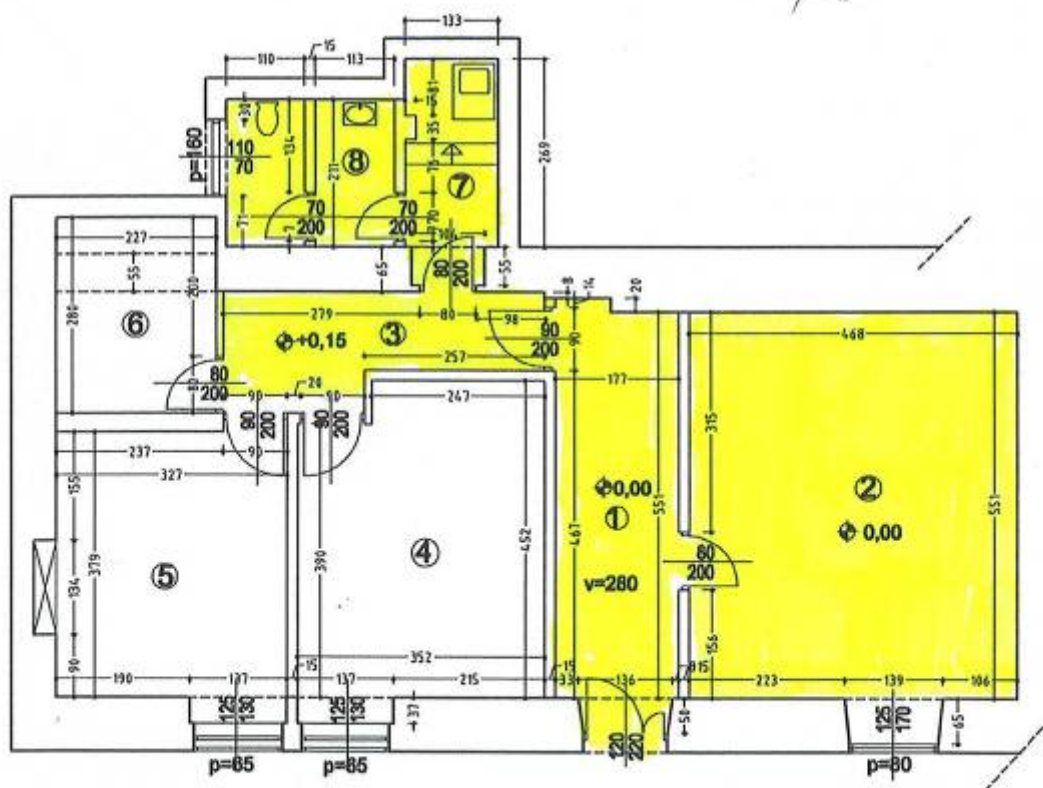

MO BRAJDA
Pomerio 26A

mj 1:100

1/ hodnik	P= 10,35 m ²
2/ dvorana	P= 26,63 m ²
3/ predprostor	P= 6,36 m ²
4/ kancelarija	P= 15,77 m ²
5/ kancelarija	P= 12,90 m ²
6/ spremište	P= 6,36 m ²
7/ čajna kuhinja	P= 3,93 m ²
8/ sanit.čvor	P= 4,71 m ²