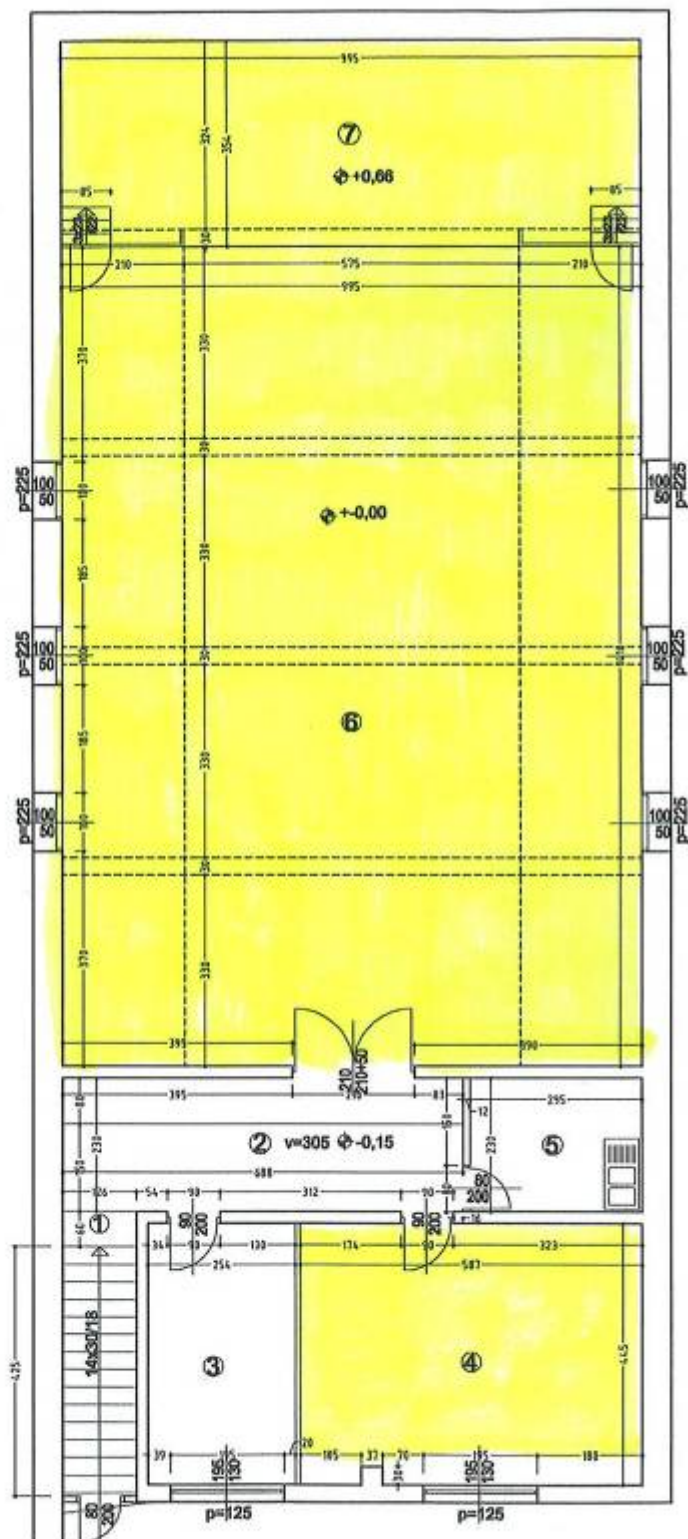

MO SVILNO - kat
 Čavle, Svilno 82

mj 1:100

1/ stubište	P= 6,11 m ²
2/ hodnik	P= 15,82 m ²
3/ kancelarija	P= 11,30 m ²
4/ kancelarija	P= 26,01 m ²
5/ čajna kuhinja	P= 6,79 m ²
6/ dvorana	P=140,30 m ²
7/ bina	P= 34,99 m ²