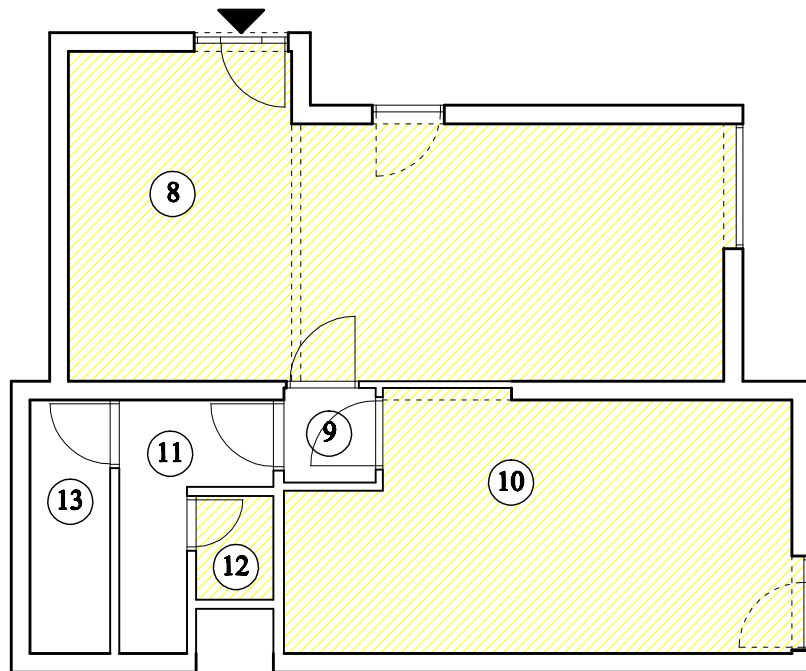

MJESNI ODBOR PODMURVICE

Ul. Dubrovačka 2, Rijeka

MJ 1:100

prostor koji se može
iznajmiti korisnicima

oznaka	namjena	neto korisna površina P (m ²)	volumen (m ³)
8	sala	32,31	108,56
9	predprostor	1,51	5,07
10	sala	21,21	71,27
11	hodnik	4,32	14,52
12	wc	1,40	4,70
13	spremište	3,55	11,93
	ukupno prostor 2:	64,30	216,05

tlocrt dijela prizemlja