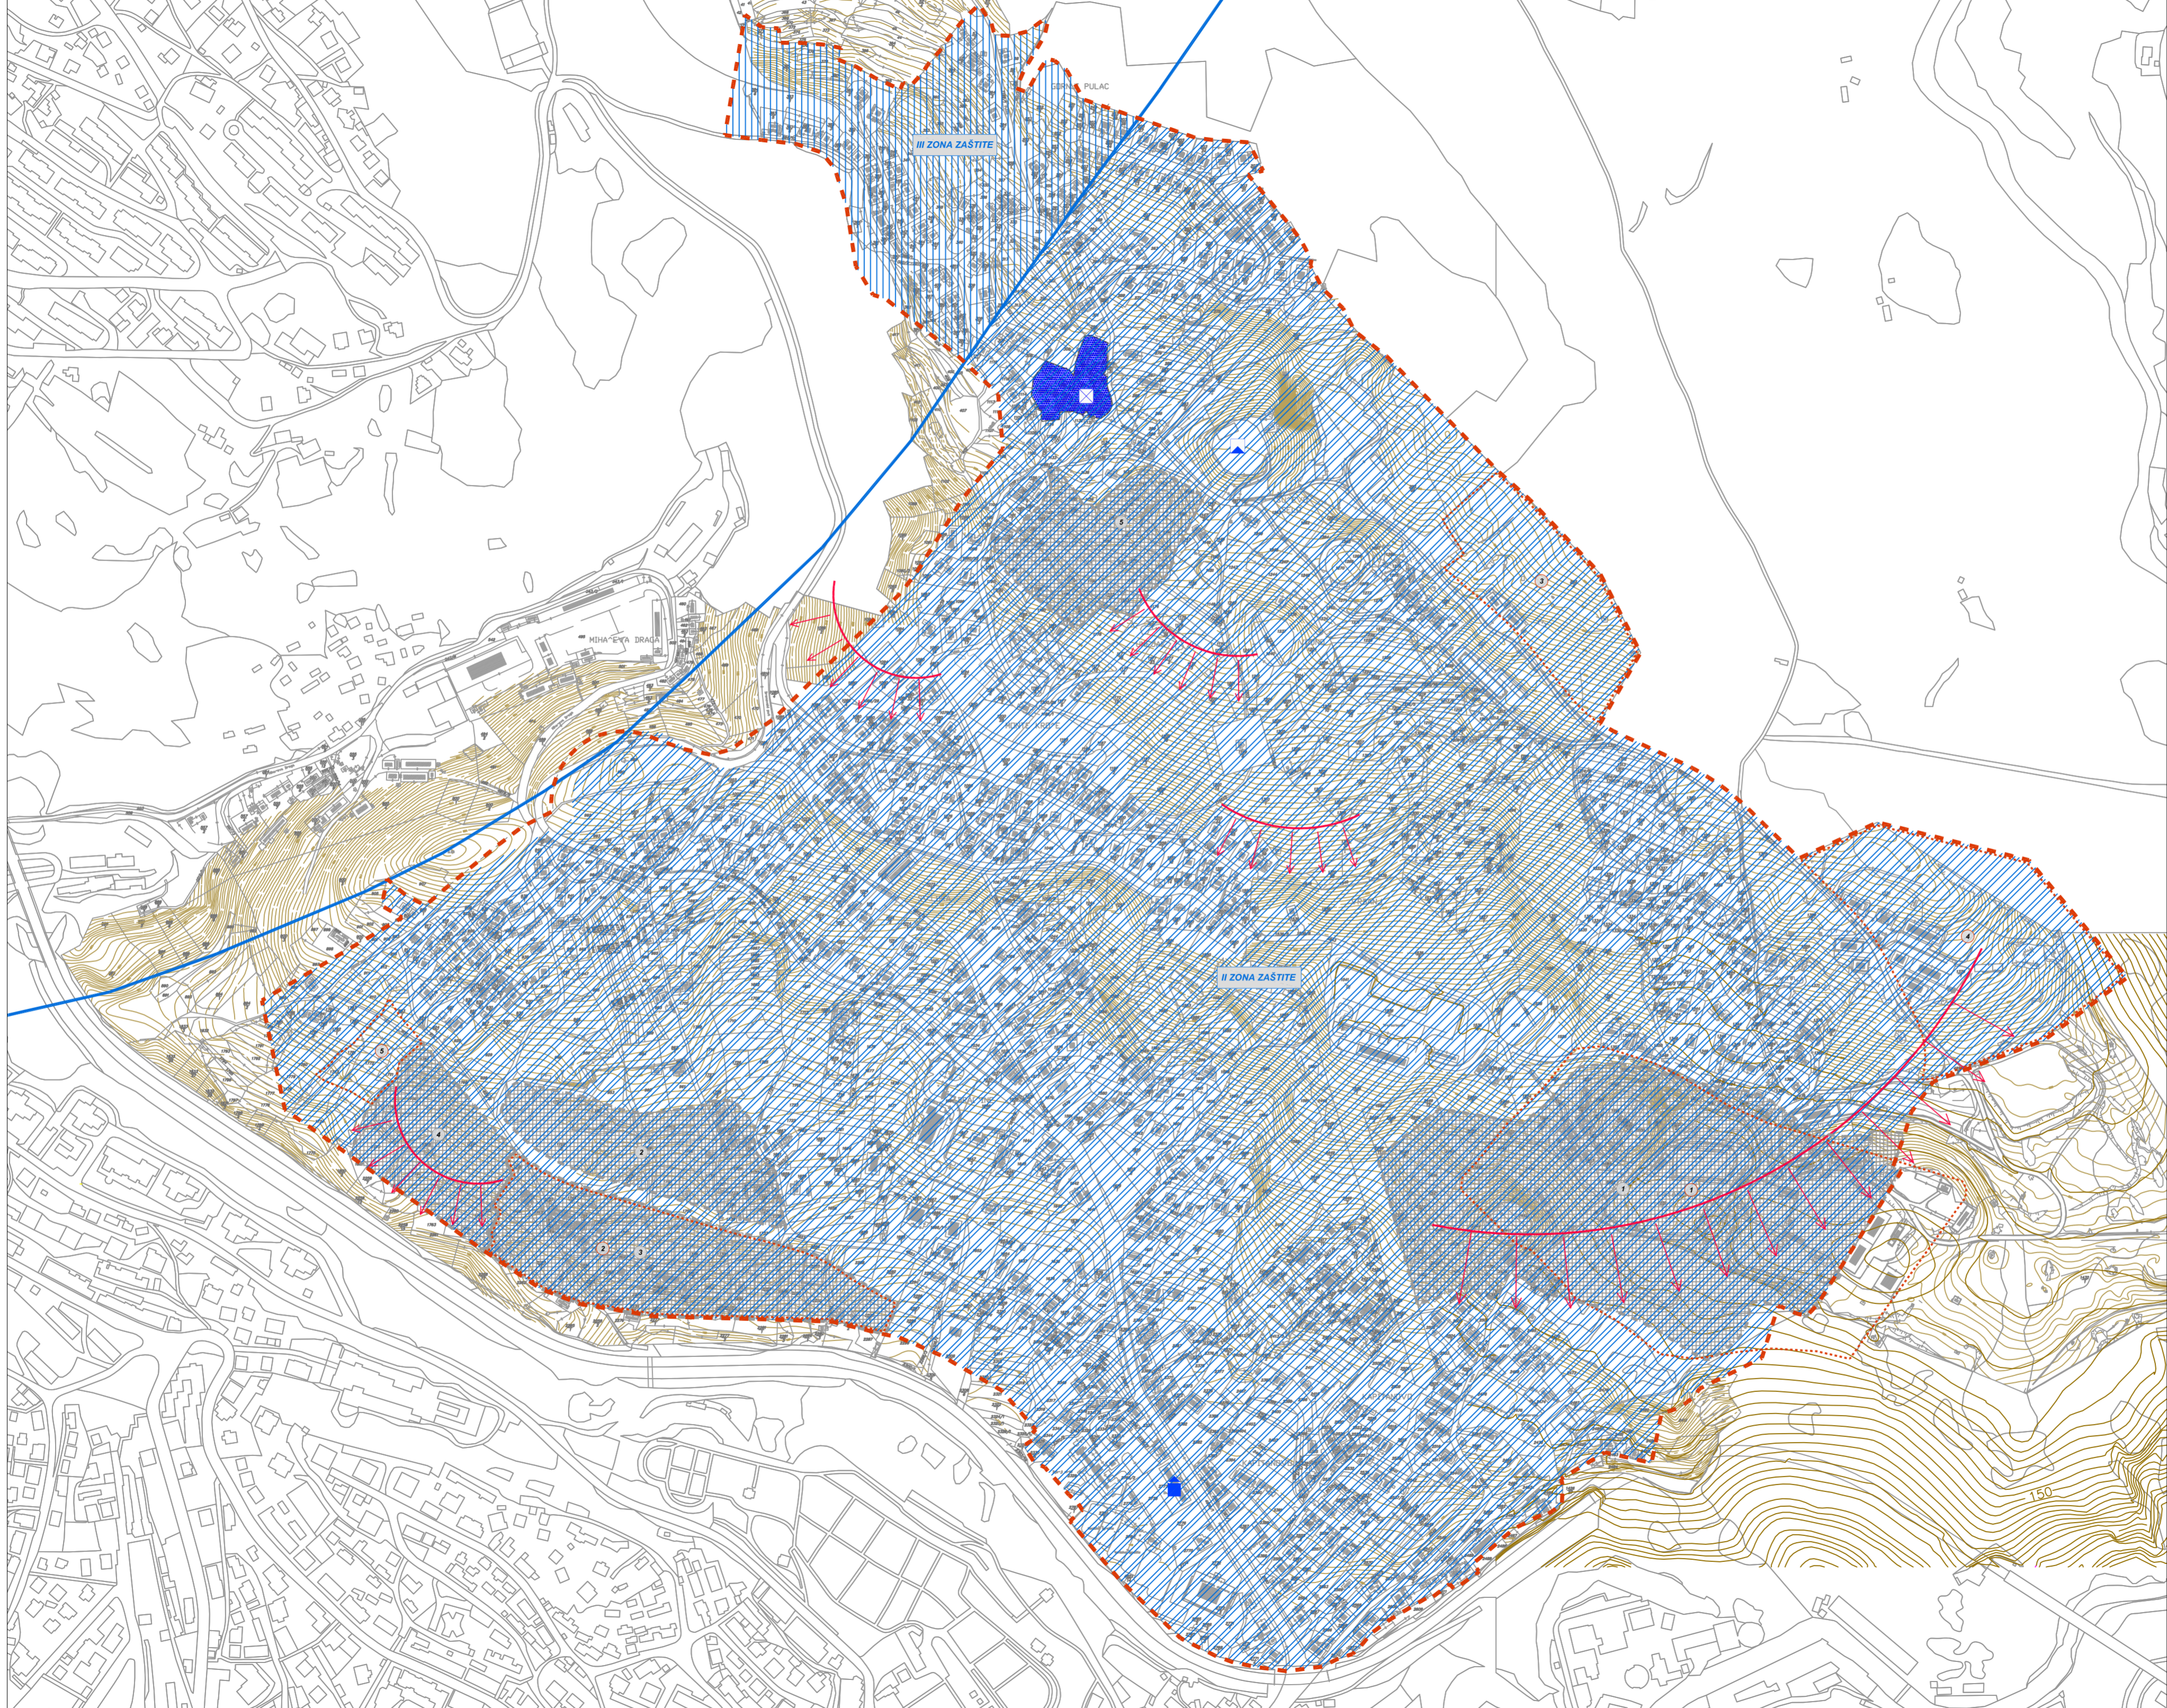

1. postojeca planirano
2. **GRANICA OBUHVATA**
3. **PODRUČJE POSEBNIH UVJETA KORIŠTENJA**
4. **ARHEOLOŠKA BAŠTINA**
5. ARHEOLOŠKO POJEDINAČNI LOKALITET - KOPNENI
     Tibijski - Vela straža
6. **POVLJESNA GRADITELJSKA CJELINA**
7. SEOSKA NASELJA
     Izvorni ambijentalni kompleks građevina na području Pulca
8. **POVLJESNI SKLOP I GRADEVINA**
9. CIVILNA GRADEVINA
     zgrada OS Belvedere
10. **PODRUČJE POSEBNIH OGRANIČENJA U KORIŠTENJU**
11. **KRAJOBRAZ**
12. VRJEDNI DIJELOVI NASELJA (TOČKE I POTEZI
      KOMPOZICIJSKIH, PANORAMSKIH I VIZURNIH
      VRJEDNOSTI)
13. **VODE**
14. VODOZAŠTITNO PODRUČJE - II ZONA ZAŠTITE
    - VODOZAŠTITNO PODRUČJE - III ZONA ZAŠTITE
15. **PODRUČJA I DIJELOVI PRIMJENE PLANSKIH MJERA ZAŠTITE**
16. **OBUHVAT OBVEZNE IZRADE DPU-a:**
1. DPU za šire područje bivše vojarnе na Svetoj Katarini
  2. DPU za mikrocentar područja Kozala - Pulac
  3. DPU za trgovačko područje Lukoviči
  4. DPU za zonu sportsko - rekreacijske namjene
  5. DPU za područje izgradnje nove predškolske i školske ustanove
18. **OBUHVAT OBVEZNE IZRADE (URBANISTIČKO)
    ARHITEKTONSKIH NATJEČAJA:**
1. Međunarodni urbanističko - arhitektonski natječaj za područje bivše vojarnе na Svetoj Katarini - natječaj "EUROPAN 7" proveden 2003. g.
  2. Urbanističko - arhitektonski natječaj za trgovačko područje Lukoviči
     Arhitektonski natječaji za gradnju građevina javnih i društvenih djelatnosti:
  3. upravna namjena - nedefinirana (D1-20C)
  4. planirana upravna namjena - Policijska uprava (D1-20B)
  5. Centar za odgoj djece i mladoži društveno neprihvatljivog ponašanja (D2-7)