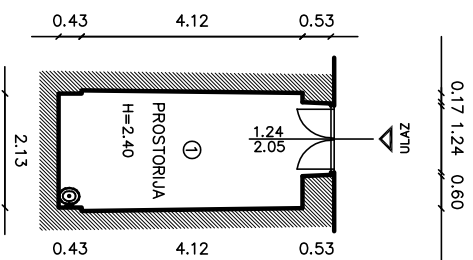

Datum: prosinac 07.

Vlasnik prostora : GRAD RIJEKA

Korisnik prostora :

Mjerilo: 1:100

IZMJERA POSLOVNOG PROSTORA – Fiorella Ia Guardie 1

BROJ	PROSTORUJA	POVRŠINA	m ²
1	prostorija	10,77	m ²
2			m ²
3			m ²
4			m ²
5			m ²
6			m ²
7			m ²
8			m ²
9			m ²
		10,77	m²