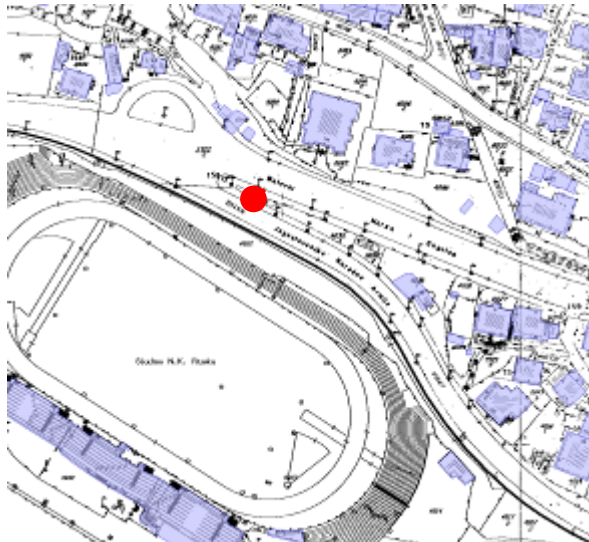

Grafički prikaz lokacija iz natječaja

Namjena: uređenje i korištenje zemljišta za postavu infrastrukturnih objekata, uređaja i opreme.

1. lokacija Srdoči

2. lokacija Kantrida

3. lokacija Kantrida

4. lokacija Turnić

18. i 19. lokacije Plase

20.– 26. Lokacije Plase

27.– 33. Lokacije Plase

34. Lokacija Plase

35. – 39. Lokacije Smučeni breg

40. – 41. Lokacije Škurinjska Draga

42. – 50. Lokacije Mihačeva Draga

51. Lokacija Vežica

60. Lokacija Turnić

61. i 62. Lokacije Turnić

63. Lokacija Rujevica

64. Lokacija Turnić

65. i 66. Lokacije Plase

67. i 68. lokacije Banderovo

69. Lokacija Mihačeva Draga

70. lokacija Rastočine

83. lokacija Orehovica