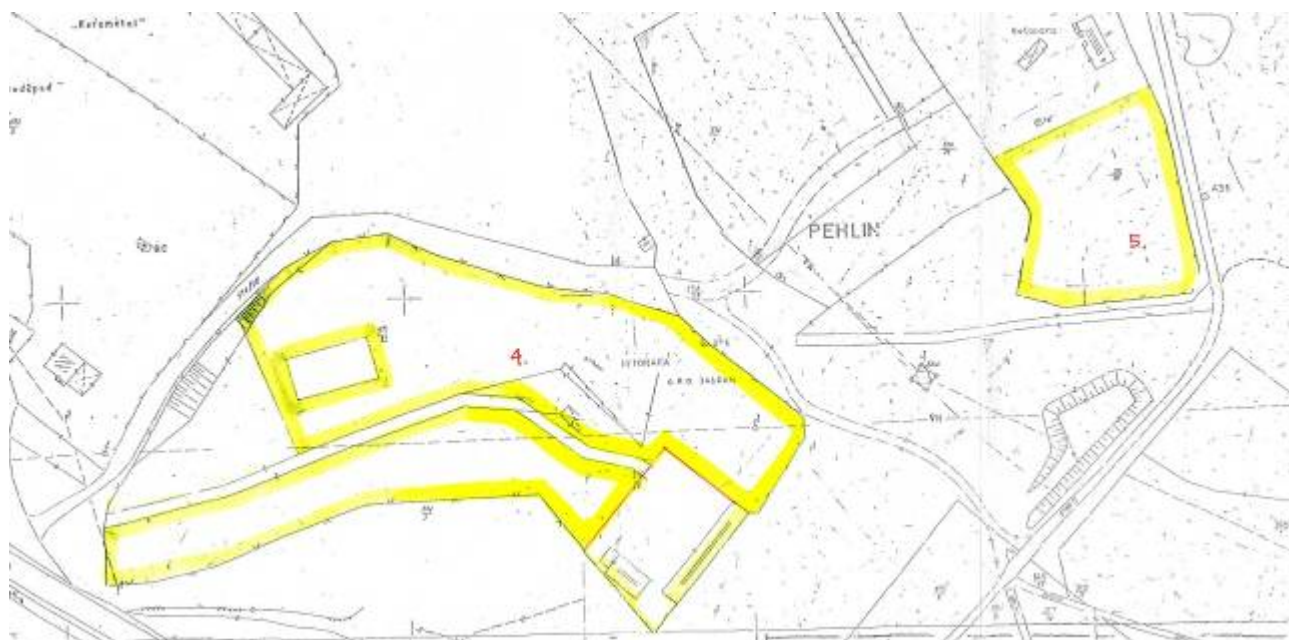

Grafički prikaz lokacija iz natječaja

Namjena: uređenje i korištenje zemljišta za postavu infrastrukturnih objekata, uređaja i opreme.

1. lokacija Srdoči

2. lokacija Kantrida

3. lokacija Kantrida

4. lokacija Turnić

5. lokacija Banderovo

6. lokacija Sušak

Namjena zemljišta: uređenje i korištenje zemljišta kao parkirališnog prostora.

7. Lokacija Grbci

8. Lokacija Orehovica

Namjena zemljišta: korištenje zemljišta za prodajnu namjenu, otvoreni skladišni prostor i slične namjene.

9. i 10. Lokacije Pehlin

11. Lokacija Pehlin

12. lokacija Pehlin

Namjena zemljišta: korištenje zemljišta za potrebe postojeće privremene građevine koja se koristi u svrhu stanovanja.

13.-17. lokacije Mario Gennari

60. Lokacija Turnić

61. i 62. Lokacije Turnić

63. Lokacija Rujevica

64. Lokacija Turnić

65. i 66. Lokacije Plase

67. i 68. lokacije Banderovo

69. Lokacija Mihačeva Draga

70. lokacija Rastočine