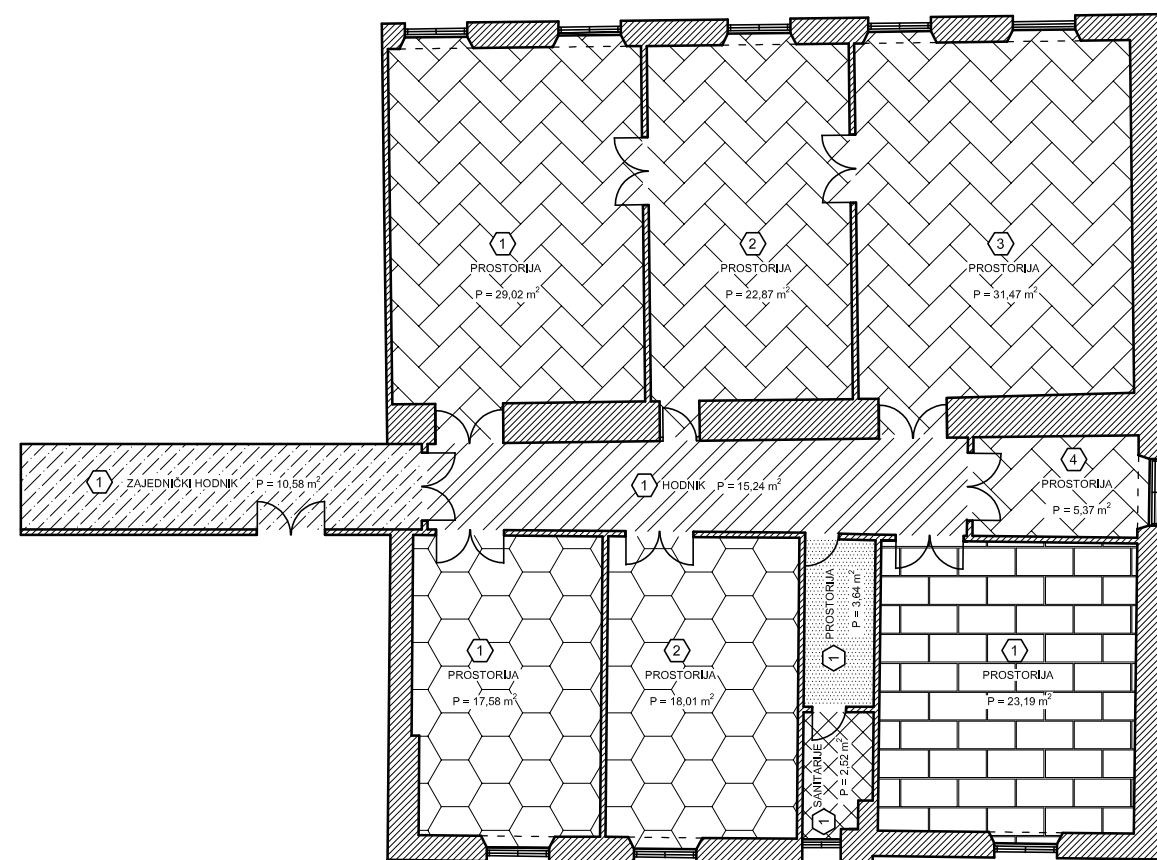

Rijeka, studeni 2007.

IZMJERA POSLOVNOG PROSTORA - Jadranski trg 4 / III kat, Rijeka

Mjerilo 1:100

Vlasnik prostora : GRAD RIJEKA

POSLOVNI PROSTORI

- DRUŠTVO ZA PRIMJENU TRANSCENDENTALNE MEDITACIJE (60,15% zajedničkih površina)
  Pprostorija = 88,73 m²
- HRV. LIGA PROTIV RAKA, ŽUPANIJE PRIMORSKO-GORANSKE (24,13% zajedničkih površina)
  Pprostorija = 35,59 m²
- SLOBODAN (15,72% zajedničkih površina)
  Pprostorije = 23,19 m²

ZAJEDNIČKE POVRŠINE

- HODNIK
  P = 15,24 m²
- PROSTORIJA
  P = 3,64 m²
- SANITARIJ
  P = 2,52 m²
- 50% ZAJEDNIČKOG HODNIKA
  P = 5,29 m²

Kontrolirala : Dolores Aličić, GRAD RIJEKA, 2016.