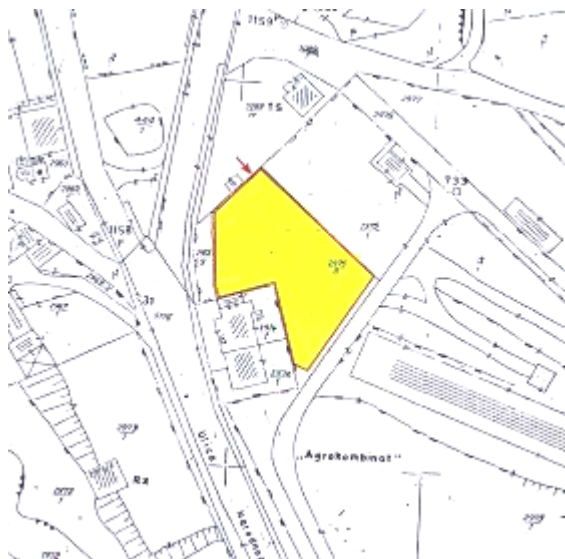

Grafički prikaz lokacija iz natječaja

Namjena zemljišta: uređenje i korištenje zemljišta za postavu infrastrukturnih objekata, uređaja i opreme

1. lokacija Grbci

Namjena zemljišta: uređenje i korištenje zemljišta kao parkirališnog prostora

2. lokacija Strmica

3. lokacija Trsat

Namjena zemljišta: korištenje zemljišta za prodajnu namjenu, otvoreni skladišni prostor i slične namjene.

4. Lokacija Pehlin

5. Lokacija Pehlin

6. i 7. Lokacije Pehlin

Namjena: privremena građevine za stanovanje:

8.-11. Lokacije Soldanac

12. i 13. Lokacije Mario Gennari

14. lokacija Pehlin

15.- 18. lokacije Pehlin

19.- 24. lokacije Pehlin

25. lokacija Smučeni breg

26. lokacija Škurinjska Draga

43. lokacija Plase

44. lokacija Podpinjol

45. lokacija Banderovo

46. lokacija Lukovići

47. lokacija Brašćine

48. lokacija Kozala