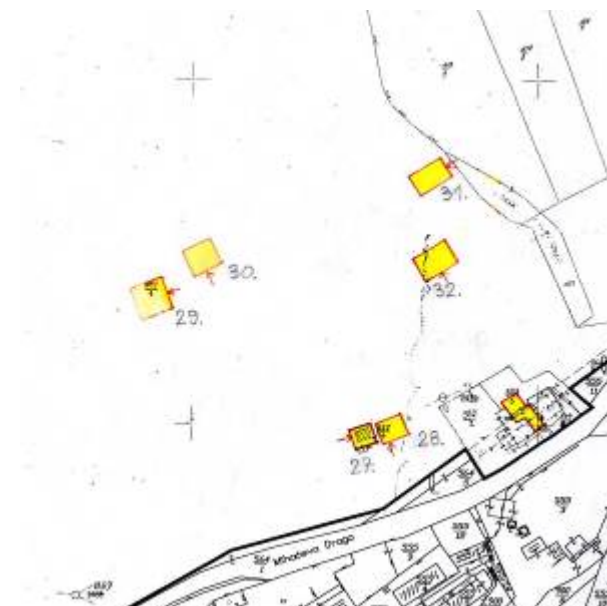

Grafički prikaz lokacija iz natječaja

Namjena zemljišta: uređenje i korištenje zemljišta za postavu infrastrukturnih objekata, uređaja i opreme

1. lokacija Grbci

Namjena zemljišta: uređenje i korištenje zemljišta kao parkirališnog prostora

2. lokacija Strmica

3. lokacija Trsat

Namjena zemljišta: korištenje zemljišta za prodajnu namjenu, otvoreni skladišni prostor i slične namjene.

4. Lokacija Pehlin

5. Lokacija Pehlin

6. i 7. Lokacije Pehlin

Namjena: privremena građevine za stanovanje:

8.-11. Lokacije Soldanac

12. i 13. Lokacije Mario Gennari

14. lokacija Pehlin

15.- 18. lokacije Pehlin

19.- 24. lokacije Pehlin

25. lokacija Smučeni breg

26. lokacija Škurinjska Draga

27. – 32. lokacije Mihačeva Draga

33.- 35. lokacije Mihačeva Draga

36. lokacija Vežica

Namjena poljoprivredna obrada:
37. lokacija Kantrida

38. - 40. lokacije Zamet

41. lokacija Mario Gennari

42. lokacija Plase