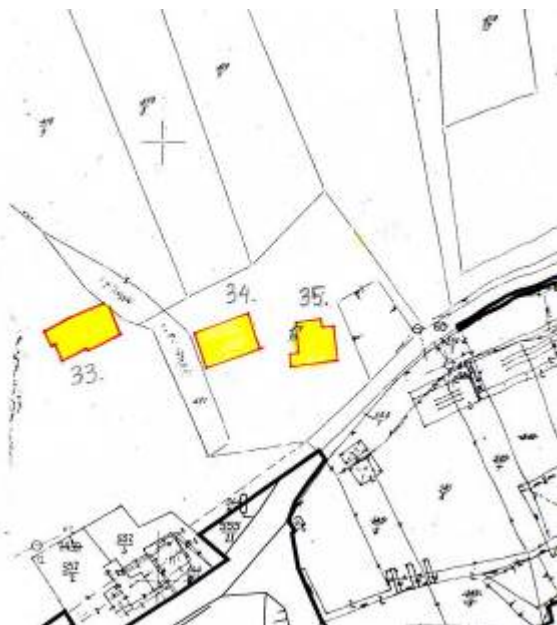

Grafički prikaz lokacija iz natječaja

Namjena zemljišta: uređenje i korištenje zemljišta za postavu infrastrukturnih objekata, uređaja i opreme

1. lokacija Grbci

Namjena zemljišta: uređenje i korištenje zemljišta kao parkirališnog prostora

2. lokacija Strmica

3. lokacija Trsat

Namjena zemljišta: korištenje zemljišta za prodajnu namjenu, otvoreni skladišni prostor i slične namjene.

4. Lokacija Pehlin

5. Lokacija Pehlin

6. i 7. Lokacije Pehlin

Namjena: privremena građevine za stanovanje:

8.-11. Lokacije Soldanac

12. i 13. Lokacije Mario Gennari

14. lokacija Pehlin

15.- 18. lokacije Pehlin

19.- 24. lokacije Pehlin

25. lokacija Smučeni breg

26. lokacija Škurinjska Draga

27. – 32. lokacije Mihačeva Draga

33.- 35. lokacije Mihačeva Draga

36. lokacija Vežica

Namjena poljoprivredna obrada:
37. lokacija Kantrida

38. - 40. lokacije Zamet

41. lokacija Mario Gennari

42. lokacija Plase