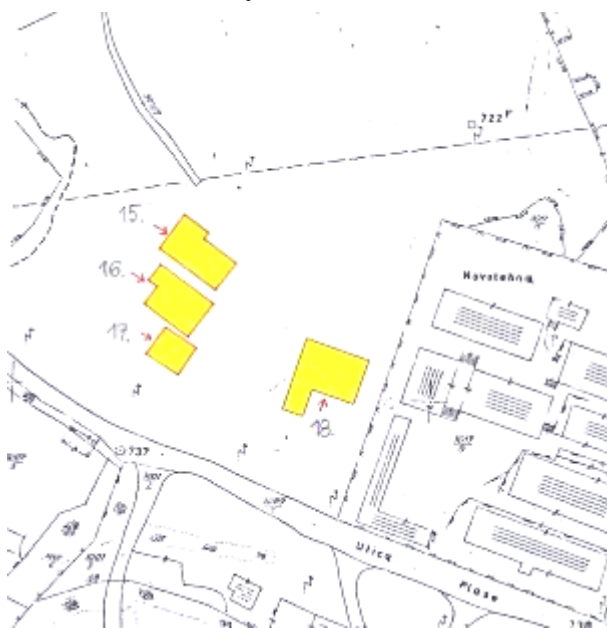

Grafički prikaz lokacija iz natječaja

Namjena zemljišta: uređenje i korištenje zemljišta za postavu infrastrukturnih objekata, uređaja i opreme

1. lokacija Grbci

Namjena zemljišta: uređenje i korištenje zemljišta kao parkirališnog prostora

2. lokacija Strmica

3. lokacija Trsat

Namjena zemljišta: korištenje zemljišta za prodajnu namjenu, otvoreni skladišni prostor i slične namjene.

4. Lokacija Pehlin

5. Lokacija Pehlin

6. i 7. Lokacije Pehlin

Namjena: privremena građevine za stanovanje:

8.-11. Lokacije Soldanac

12. i 13. Lokacije Mario Gennari

14. lokacija Pehlin

15.- 18. lokacije Pehlin

19.- 24. lokacije Pehlin

25. lokacija Smučeni breg

26. lokacija Škurinjska Draga

27. – 32. lokacije Mihačeva Draga

33.- 35. lokacije Mihačeva Draga

36. lokacija Vežica

Namjena poljoprivredna obrada:
37. lokacija Kantrida

38. - 40. lokacije Zamet

41. lokacija Mario Gennari

42. lokacija Plase