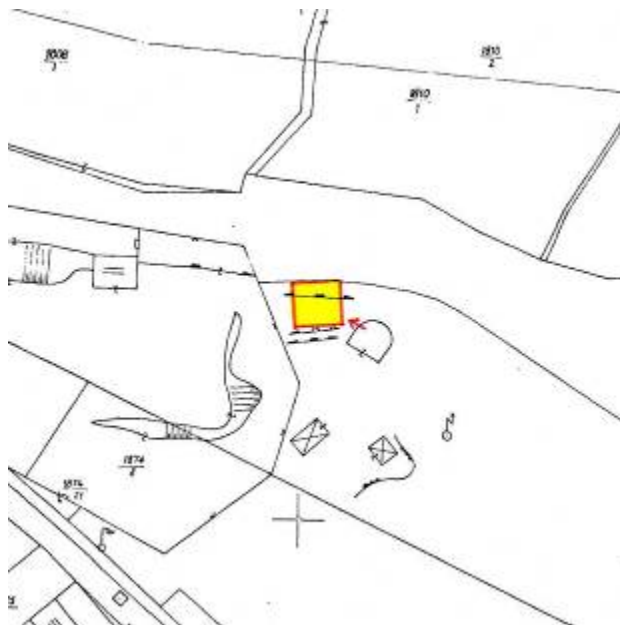

Grafički prikaz lokacija iz natječaja

Namjena zemljišta: uređenje i korištenje zemljišta za postavu infrastrukturnih objekata, uređaja i opreme

1. lokacija Grbci

Namjena zemljišta: uređenje i korištenje zemljišta kao parkirališnog prostora

2. lokacija Strmica

3. lokacija Trsat

Namjena zemljišta: korištenje zemljišta za prodajnu namjenu, otvoreni skladišni prostor i slične namjene.

4. Lokacija Pehlin

5. Lokacija Pehlin

6. i 7. Lokacije Pehlin

Namjena: privremena građevine za stanovanje:

8.-11. Lokacije Soldanac

12. i 13. Lokacije Mario Gennari

14. lokacija Pehlin

15.- 18. lokacije Pehlin

19.- 24. lokacije Pehlin

25. lokacija Smučeni breg

26. lokacija Škurinjska Draga

27. – 32. lokacije Mihačeva Draga

33.- 35. lokacije Mihačeva Draga

36. lokacija Vežica

Namjena poljoprivredna obrada:
37. lokacija Kantrida

38. - 40. lokacije Zamet

41. lokacija Mario Gennari

42. lokacija Plase