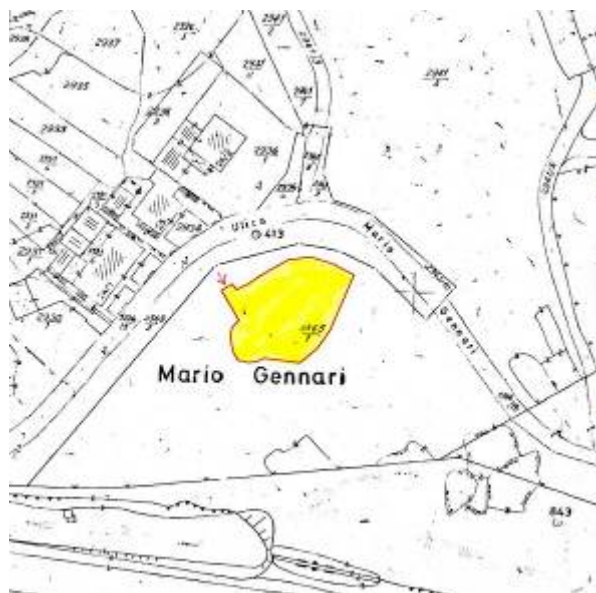

Grafički prikaz lokacija iz natječaja

Namjena zemljišta: uređenje i korištenje zemljišta za postavu infrastrukturnih objekata, uređaja i opreme

1. lokacija Grbci

Namjena zemljišta: uređenje i korištenje zemljišta kao parkirališnog prostora

2. lokacija Strmica

3. lokacija Trsat

Namjena zemljišta: korištenje zemljišta za prodajnu namjenu, otvoreni skladišni prostor i slične namjene.

4. Lokacija Pehlin

5. Lokacija Pehlin

6. i 7. Lokacije Pehlin

27. – 32. lokacije Mihačeva Draga

33.- 35. lokacije Mihačeva Draga

36. lokacija Vežica

Namjena poljoprivredna obrada:
37. lokacija Kantrida

38. - 40. lokacije Zamet

41. lokacija Mario Gennari

42. lokacija Plase

43. lokacija Plase

44. lokacija Podpinjol

45. lokacija Banderovo

46. lokacija Lukovići

47. lokacija Brašćine

48. lokacija Kozala