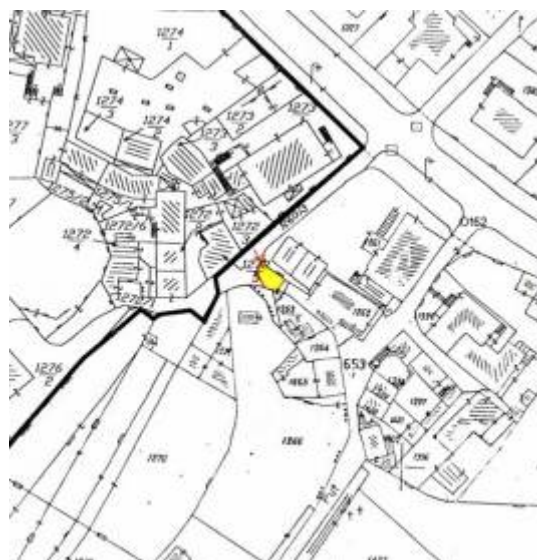

Grafički prikaz lokacija iz natječaja

Namjena zemljišta: uređenje i korištenje zemljišta za postavu infrastrukturnih objekata, uređaja i opreme

1. lokacija Grbci

Namjena zemljišta: uređenje i korištenje zemljišta kao parkirališnog prostora

2. lokacija Strmica

3. lokacija Trsat

Namjena zemljišta: korištenje zemljišta za prodajnu namjenu, otvoreni skladišni prostor i slične namjene.

4. Lokacija Pehlin

5. Lokacija Pehlin

6. i 7. Lokacije Pehlin

27. – 32. lokacije Mihačeva Draga

33.- 35. lokacije Mihačeva Draga

36. lokacija Vežica

Namjena poljoprivredna obrada:
37. lokacija Kantrida

38. - 40. lokacije Zamet

41. lokacija Mario Gennari

42. lokacija Plase

43. lokacija Plase

44. lokacija Podpinjol

45. lokacija Banderovo

46. lokacija Lukovići

47. lokacija Brašćine

48. lokacija Kozala