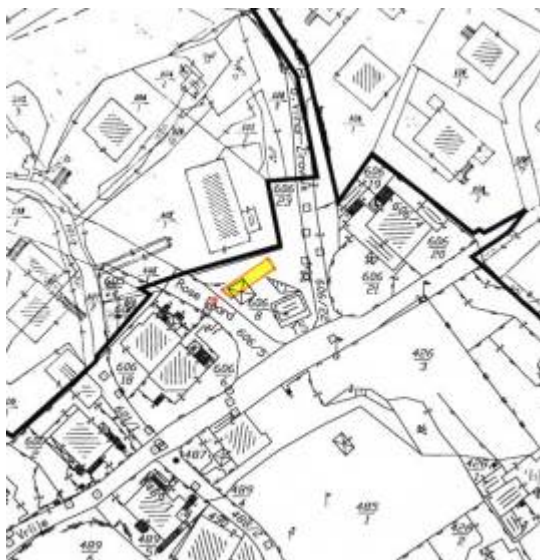

Grafički prikaz lokacija iz natječaja

Namjena zemljišta: uređenje i korištenje zemljišta za postavu infrastrukturnih objekata, uređaja i opreme

1. lokacija Grbci

Namjena zemljišta: uređenje i korištenje zemljišta kao parkirališnog prostora

2. lokacija Strmica

3. lokacija Trsat

Namjena zemljišta: korištenje zemljišta za prodajnu namjenu, otvoreni skladišni prostor i slične namjene.

4. Lokacija Pehlin

5. Lokacija Pehlin

6. i 7. Lokacije Pehlin

Namjena: privremena građevine za stanovanje:

8.-11. Lokacije Soldanac

12. i 13. Lokacije Mario Gennari

14. lokacija Pehlin

15.- 18. lokacije Pehlin

19.- 24. lokacije Pehlin

25. lokacija Smučeni breg

26. lokacija Škurinjska Draga

43. lokacija Plase

44. lokacija Podpinjol

45. lokacija Banderovo

46. lokacija Lukovići

47. lokacija Brašćine

48. lokacija Kozala