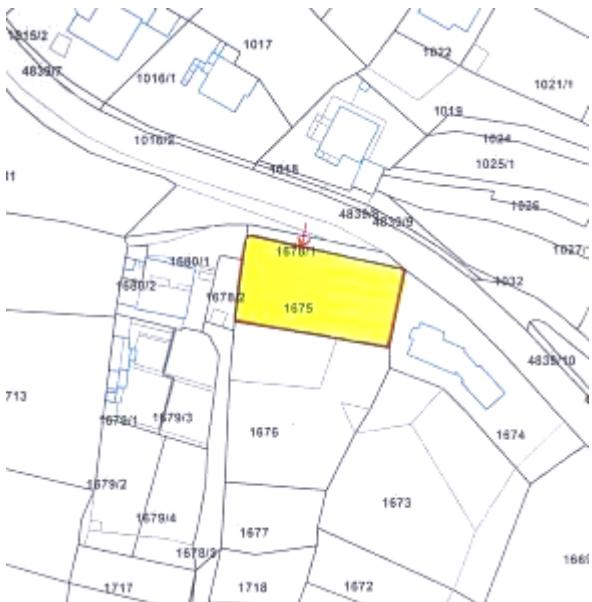

Grafički prikaz lokacija iz natječaja

Namjena zemljišta: uređenje i korištenje zemljišta za postavu infrastrukturnih objekata, uređaja i opreme

1. lokacija Grbci

Namjena zemljišta: uređenje i korištenje zemljišta kao parkirališnog prostora

2. lokacija Strmica

3. lokacija Trsat

Namjena zemljišta: korištenje zemljišta za prodajnu namjenu, otvoreni skladišni prostor i slične namjene.

4. Lokacija Pehlin

5. Lokacija Pehlin

6. i 7. Lokacije Pehlin

Namjena: privremena građevine za stanovanje:

8.-11. Lokacije Soldanac

12. i 13. Lokacije Mario Gennari

14. lokacija Pehlin

15.- 18. lokacije Pehlin

19.- 24. lokacije Pehlin

25. lokacija Smučeni breg

26. lokacija Škurinjska Draga

43. lokacija Plase

44. lokacija Podpinjol

45. lokacija Banderovo

46. lokacija Lukovići

47. lokacija Brašćine

48. lokacija Kozala