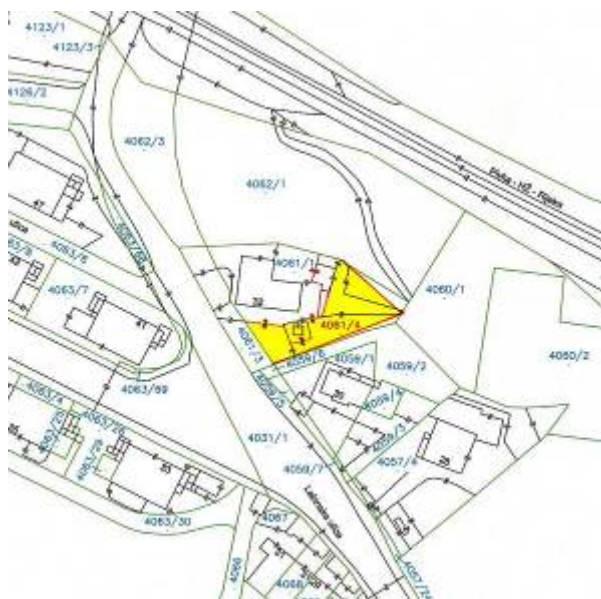

Grafički prikaz lokacija iz natječaja

Namjena zemljišta: uređenje i korištenje zemljišta za postavu infrastrukturnih objekata, uređaja i opreme

1. lokacija Grbci

Namjena zemljišta: uređenje i korištenje zemljišta kao parkirališnog prostora

2. lokacija Strmica

3. lokacija Trsat

Namjena zemljišta: korištenje zemljišta za prodajnu namjenu, otvoreni skladišni prostor i slične namjene.

4. Lokacija Pehlin

5. Lokacija Pehlin

6. i 7. Lokacije Pehlin

Namjena: privremena građevine za stanovanje:

8.-11. Lokacije Soldanac

12. i 13. Lokacije Mario Gennari

14. lokacija Pehlin

15.- 18. lokacije Pehlin

19.- 24. lokacije Pehlin

25. lokacija Smučeni breg

26. lokacija Škurinjska Draga

27. – 32. lokacije Mihačeva Draga

33.- 35. lokacije Mihačeva Draga

36. lokacija Vežica

Namjena poljoprivredna obrada:
37. lokacija Kantrida

38. - 40. lokacije Zamet

41. lokacija Mario Gennari

42. lokacija Plase