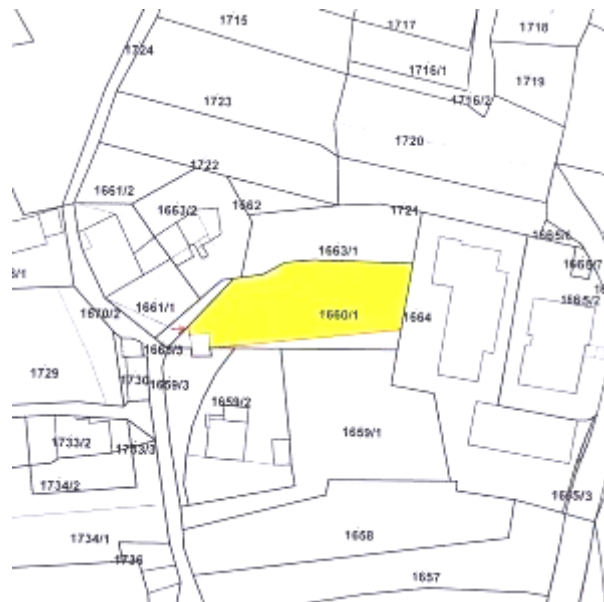

Grafički prikaz lokacija iz natječaja

Namjena zemljišta: uređenje i korištenje zemljišta za postavu infrastrukturnih objekata, uređaja i opreme

1. lokacija Grbci

Namjena zemljišta: uređenje i korištenje zemljišta kao parkirališnog prostora

2. lokacija Strmica

3. lokacija Trsat

Namjena zemljišta: korištenje zemljišta za prodajnu namjenu, otvoreni skladišni prostor i slične namjene.

4. Lokacija Pehlin

5. Lokacija Pehlin

6. i 7. Lokacije Pehlin

Namjena: privremena građevine za stanovanje:

8.-11. Lokacije Soldanac

12. i 13. Lokacije Mario Gennari

14. lokacija Pehlin

15.- 18. lokacije Pehlin

19.- 24. lokacije Pehlin

25. lokacija Smučeni breg

26. lokacija Škurinjska Draga

43. lokacija Plase

44. lokacija Podpinjol

45. lokacija Banderovo

46. lokacija Lukovići

47. lokacija Brašćine

48. lokacija Kozala