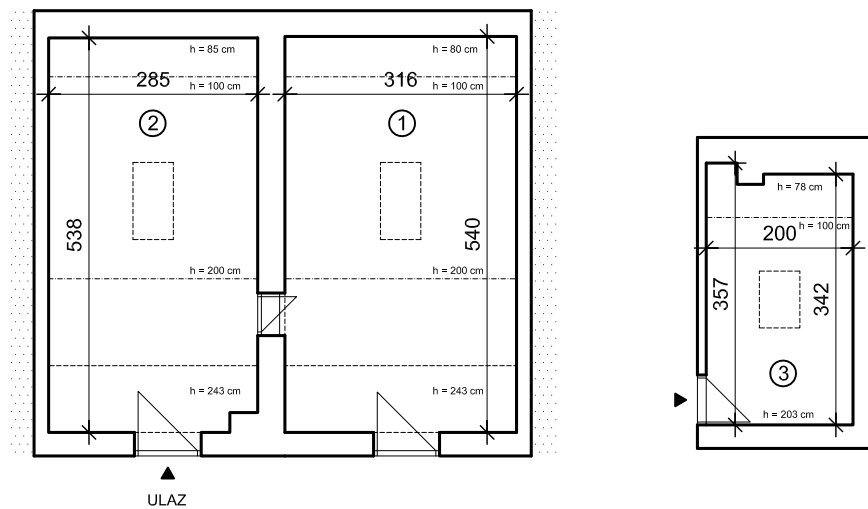

# CAMBIERIEVA 9 – STAN BR. 17 (potkrovlje)

k.č. 1181/3, k.o. RIJEKA, z.k.ul. 3449

PROSTORIJE:		
1. SOBA	k=0,75, 1,00	P= 13,15 m <sup>2</sup>
2. KUHINJA	k=0,75, 1,00	P= 11,76 m <sup>2</sup>
3. KUPAONICA	k=0,75	P= 4,25 m <sup>2</sup>
<b>UKUPNO</b>		<b>P= 29,16 m<sup>2</sup></b>