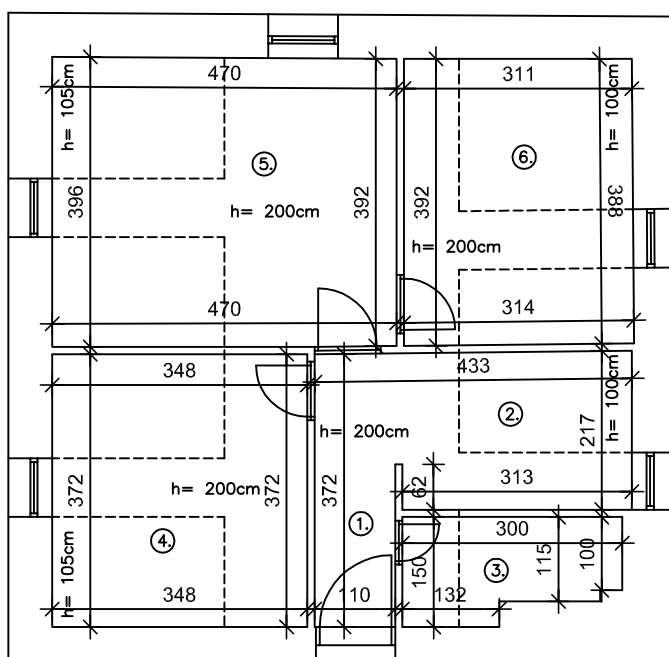

FIGURELLA LA GUARDIE 9 – STAN BR. 8

k.č. 1048, k.o. Rijeka, z.k.ul. 5786

PROSTORIJE:		
1. HODNIK	k=1,00	P= 4,08 m ²
2. KUHINJA + BLAGOVAONICA	k=1,00 k=0,75	P= 3,65 m ² P= 3,25 m ²
3. KUPAONICA	k=1,00 k=0,75	P= 1,16 m ² P= 2,71 m ²
4. SOBA	k=1,00 k=0,75	P= 6,08 m ² P= 6,85 m ²
5. SOBA	k=1,00 k=0,75	P= 11,12 m ² P= 7,41 m ²
6. SOBA	k=1,00 k=0,75	P= 4,83 m ² P= 7,35 m ²
UKUPNO		P= 51,60 m²