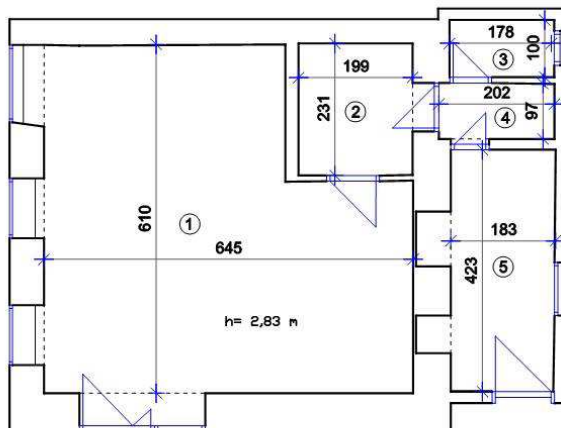

POD OHRUSVOM 18/A - POSLOVNI PROSTOR (prizemlje)

gr.c. 1, k.o. DRAGA, z.k.ul. 252, poduložak 1

PROSTORIJE:		
1. POSLOVNI PROSTOR	k=1,00	P=36,06 m ²
2. HODNIK	k=1,00	P= 4,92 m ²
3. WC	k=1,00	P= 1,83 m ²
4. KUPAONICA	k=1,00	P= 1,97 m ²
5. SOBA sa zasebnim ulazom	k=1,00	P= 8,65 m ²
UKUPNO		P= 53,43 m ²