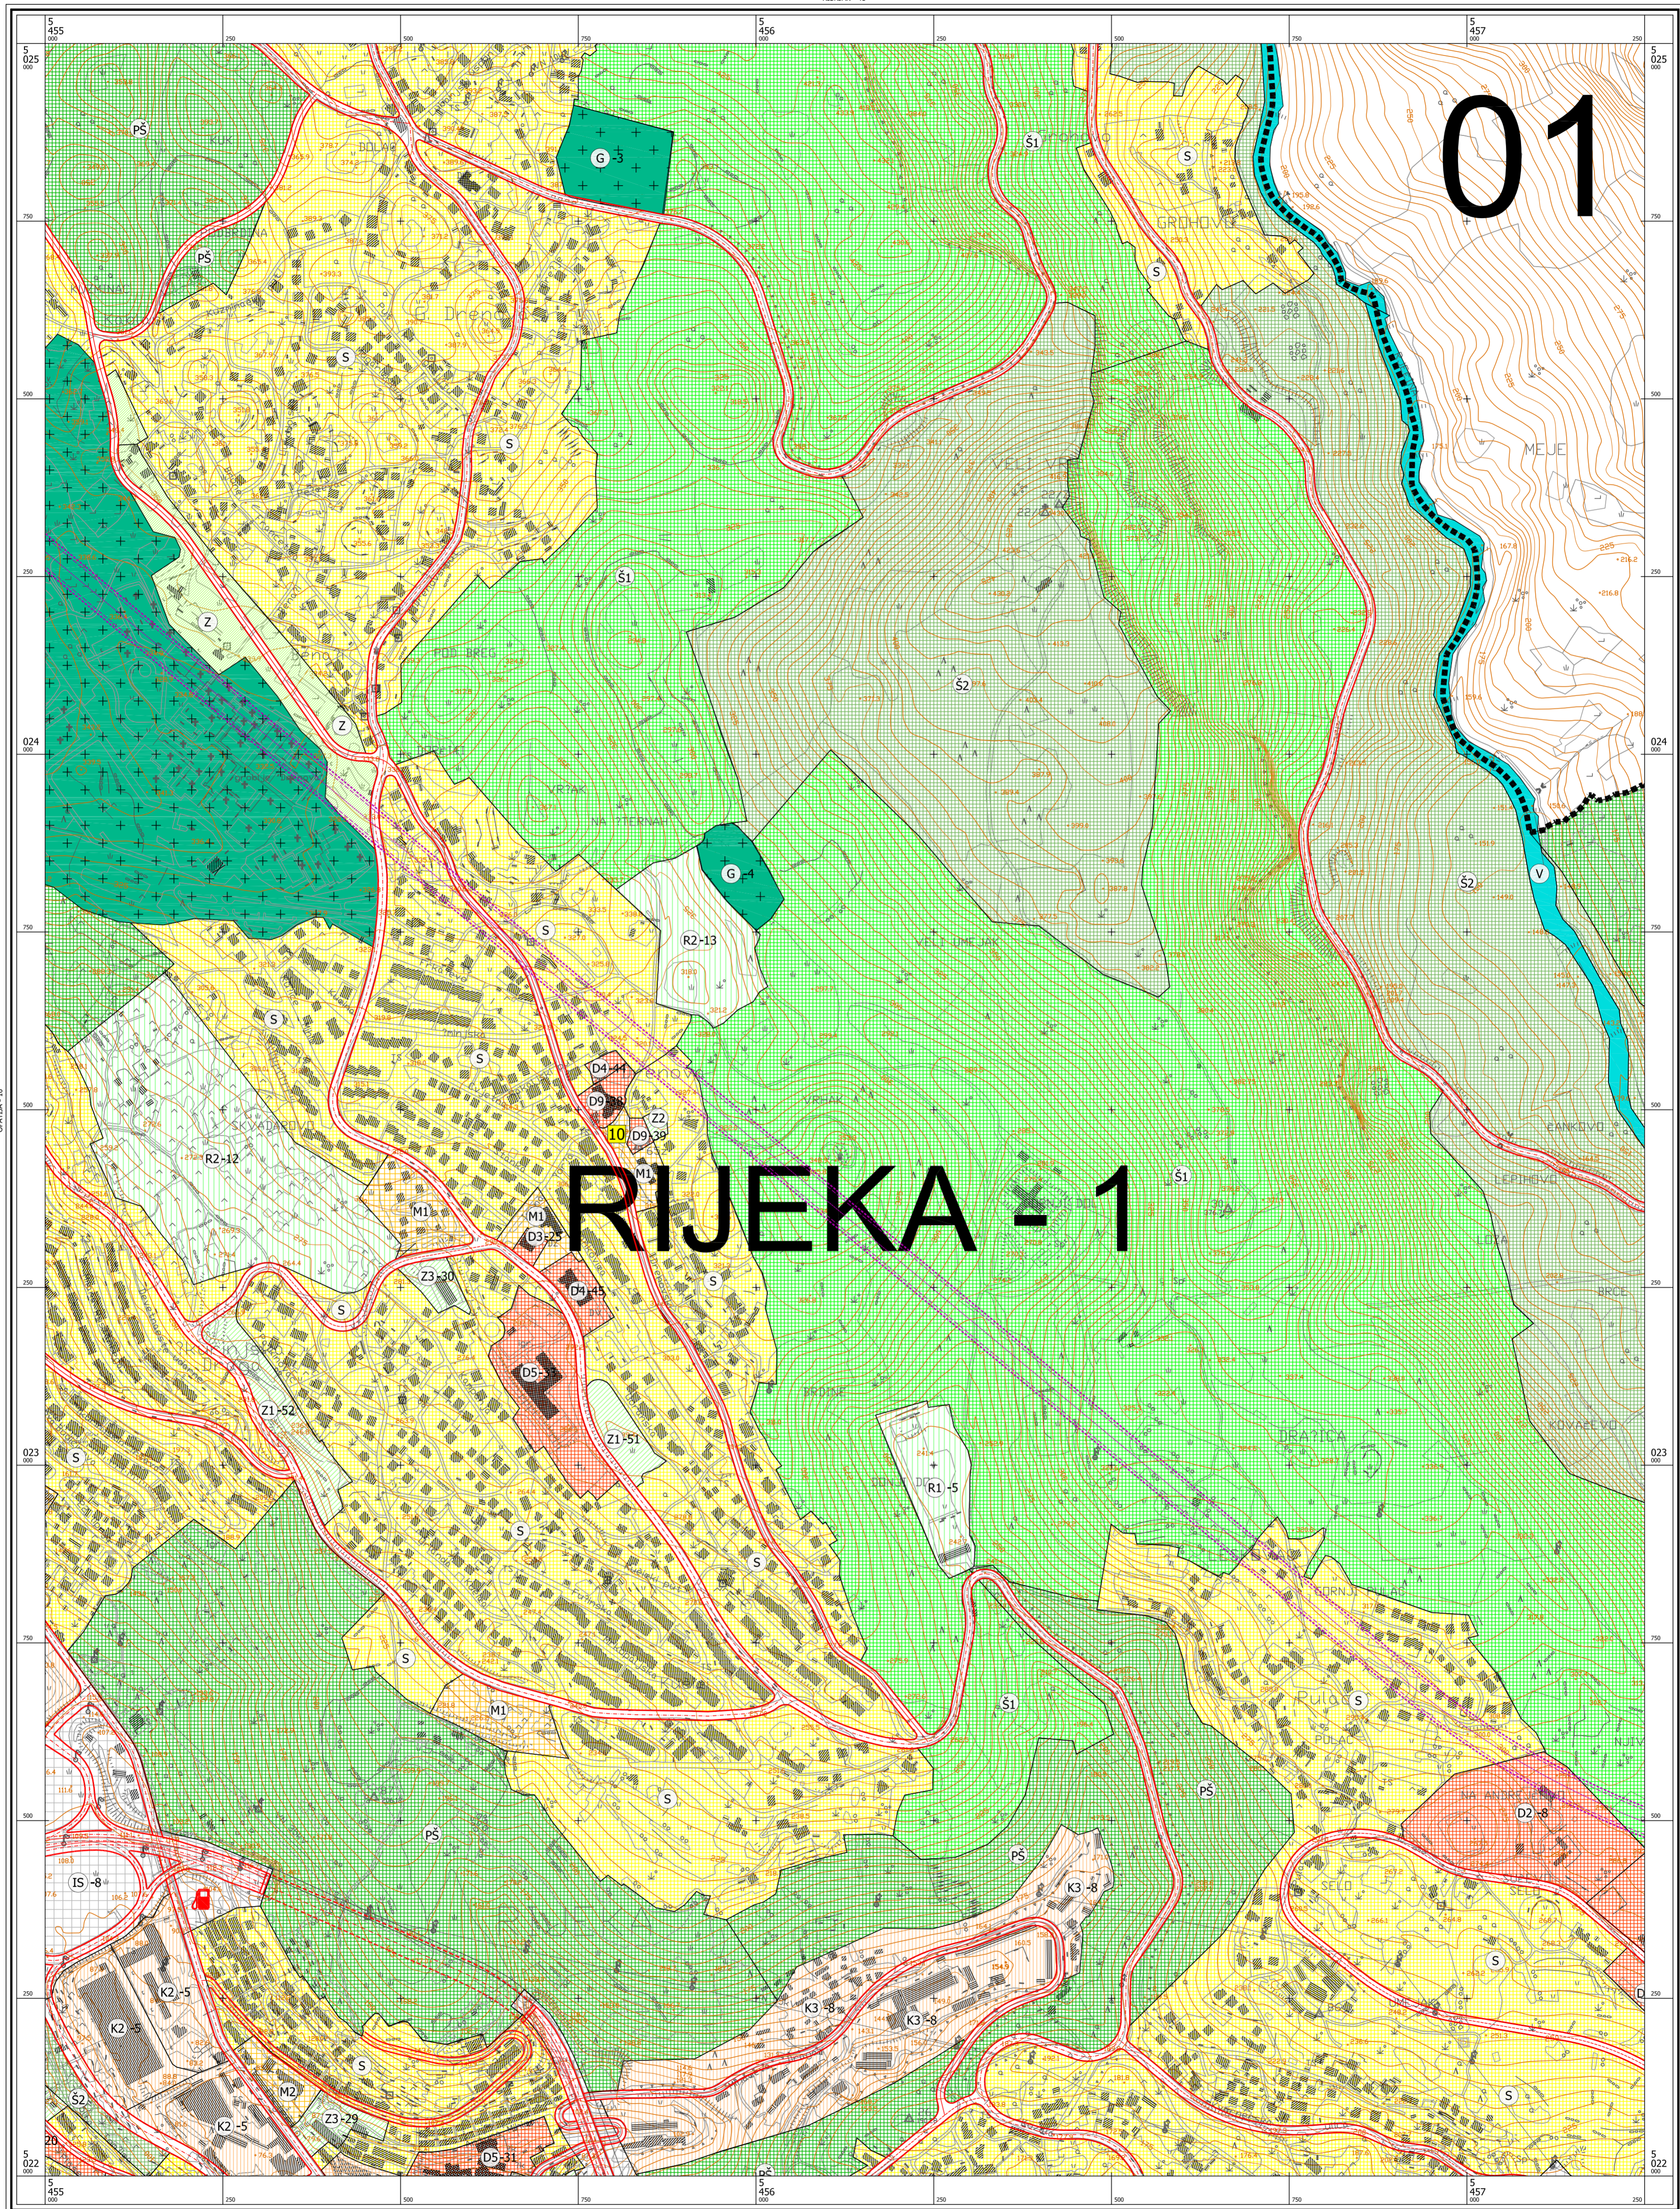

RIEŠNAK - 41

# RIJEKA - 1

1 : 5000

RIJEKA - 1

GENERALNI URBANISTIČKI PLAN GRADA RIJEKE - IZMJENE I DOPUNE  
2016.

ARHITEKTONSKO-GRAĐEVINSKI ATELJE d.o.o. RIJEKA, Ulica Ive Marinkovića 14

**PRIJEDLOG PLANA**