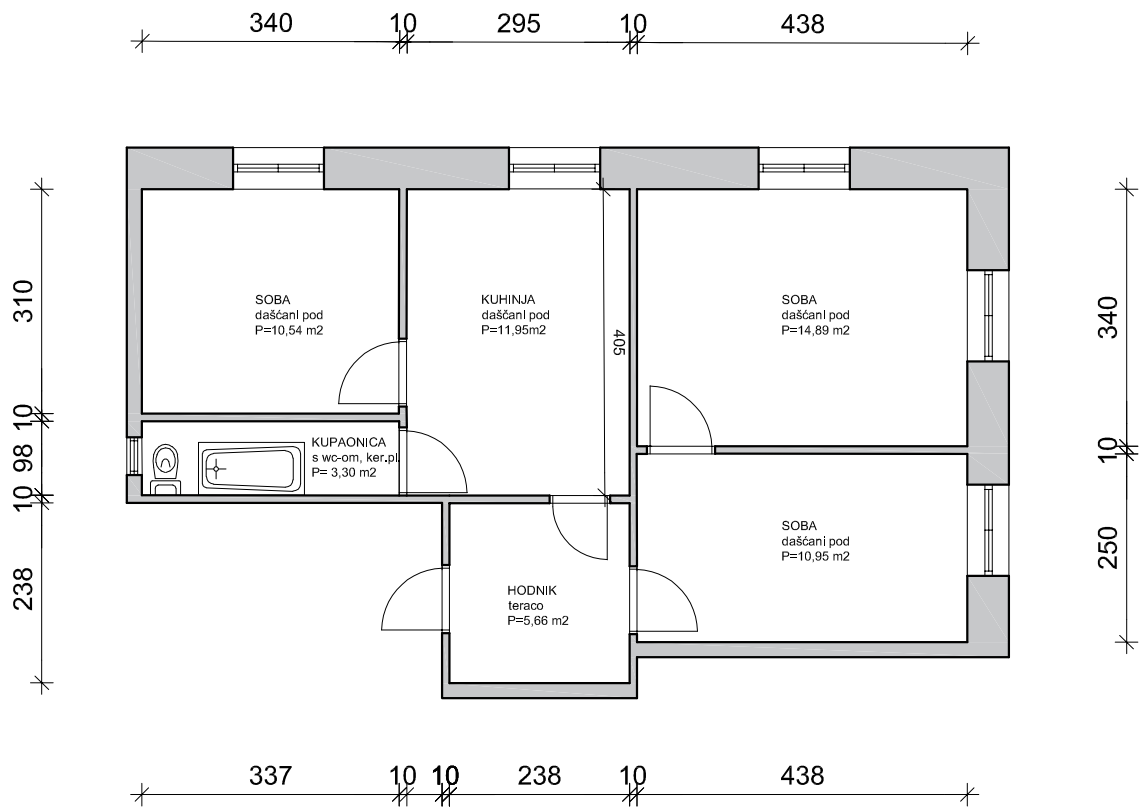

Luki 6, stan 5, potkrovlje
P= 57,29 m²
h= 1,51-2,32 m

GRAD RIJEKA	
Odjel gradske uprave za gospodarenje imovinom	
IZMJERA STANA	
Adresa:	Luki 6
Broj stana:	5, potkrovlje
Mjerilo:	M 1:100
Datum:	veljača 2017.
Izradili:	Tajana Sekovanić