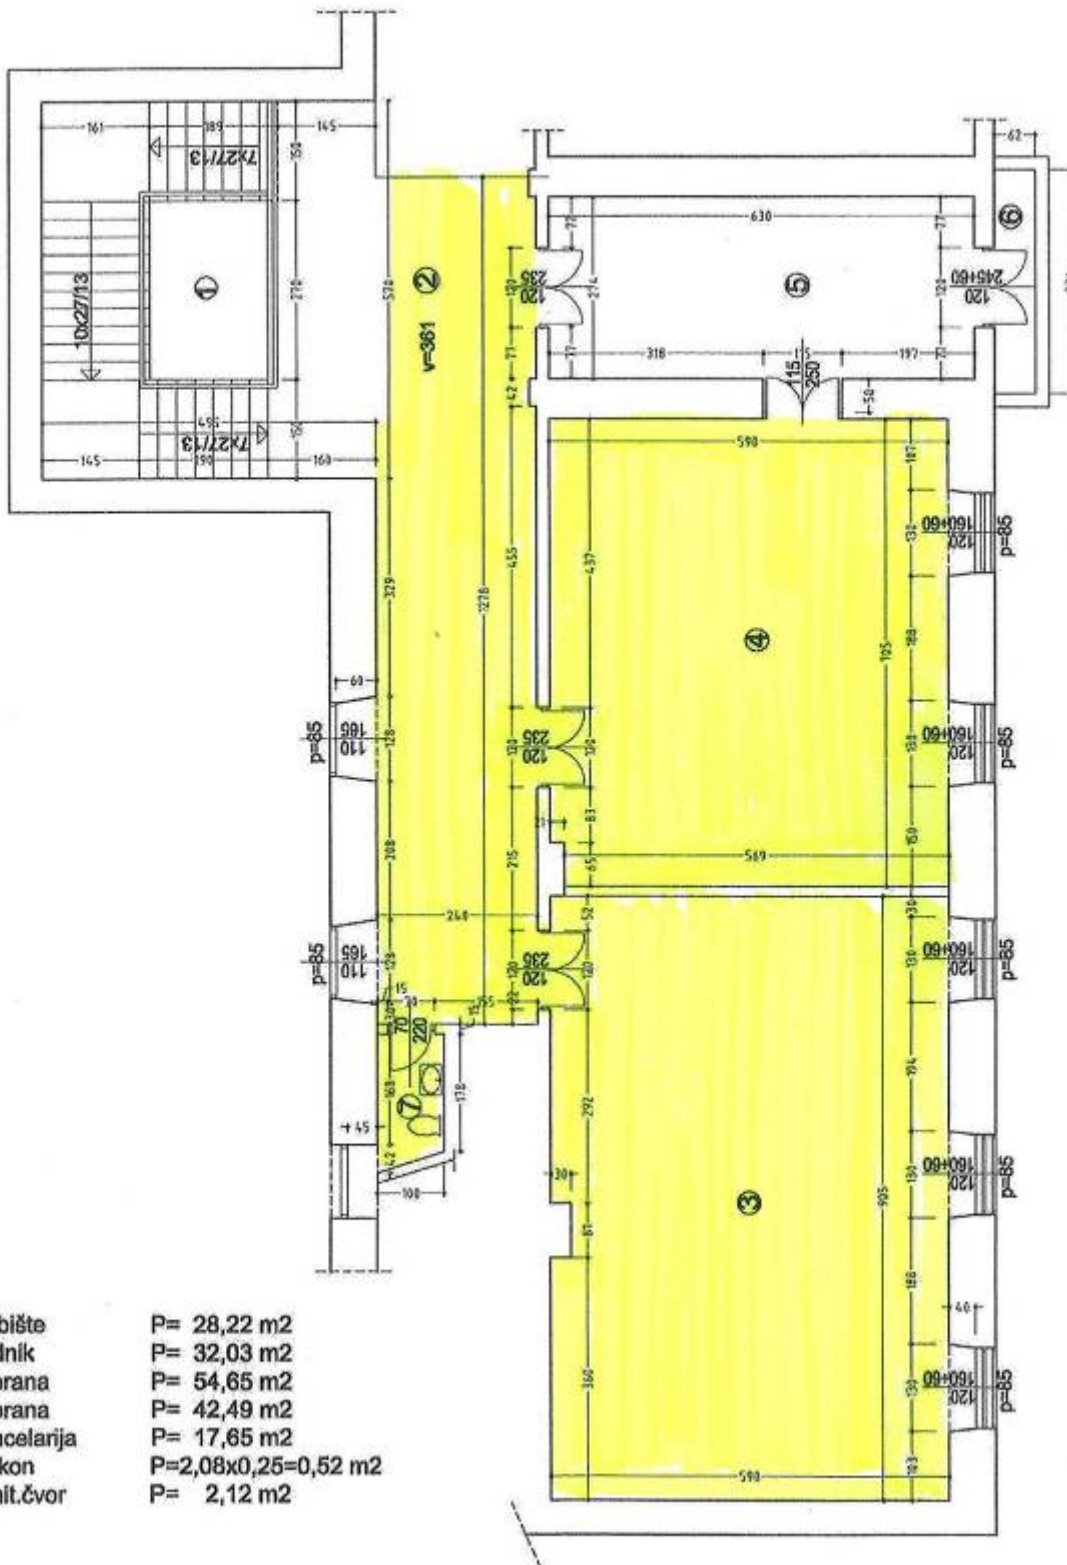

MO DRENOVA - kat  
Cvetkov trg 1

mj 1:100

- |                |                                 |
|----------------|---------------------------------|
| 1/ stubište    | P= 28,22 m <sup>2</sup>         |
| 2/ hodnik      | P= 32,03 m <sup>2</sup>         |
| 3/ dvorana     | P= 54,65 m <sup>2</sup>         |
| 4/ dvorana     | P= 42,49 m <sup>2</sup>         |
| 5/ kancelarija | P= 17,85 m <sup>2</sup>         |
| 6/ balkon      | P=2,08x0,25=0,52 m <sup>2</sup> |
| 7/ sanit.čvor  | P= 2,12 m <sup>2</sup>          |

Prostor koji se može iznajmiti korisnicima