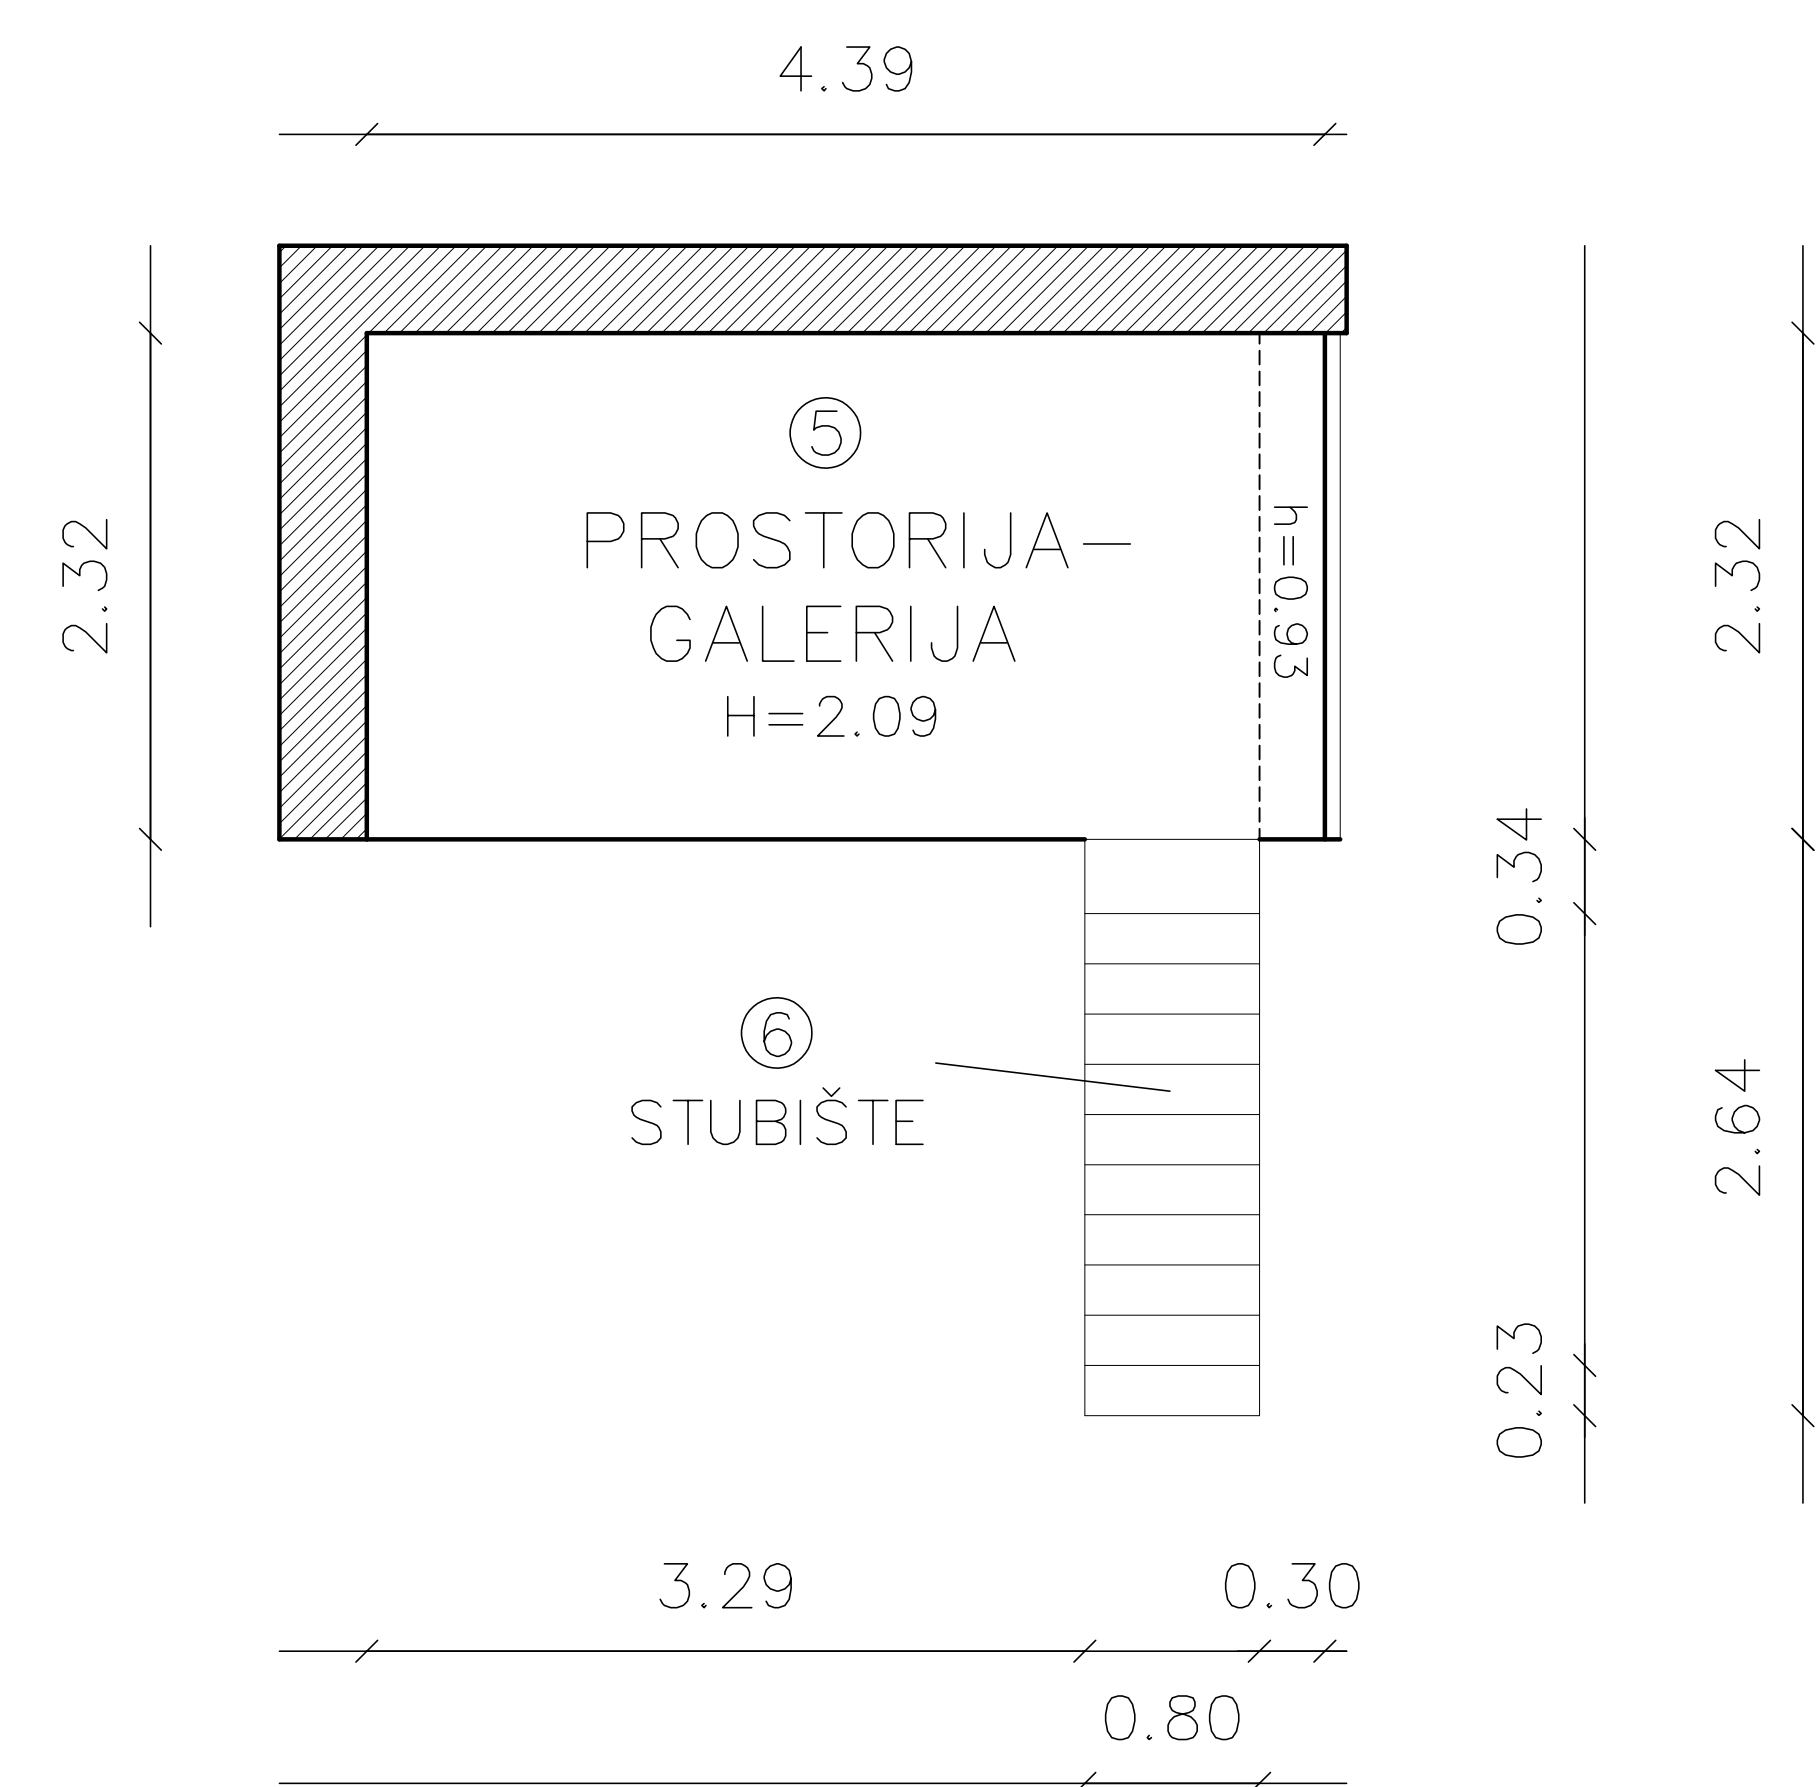

PRIZEMLJE

GALERIJA

Vlasnik prostora : GRAD RIJEKA

Korisnik prostora : -

Mjerilo: 1:100

IZMJERA POSLOVNOG PROSTORA – Strossmayerova 23

BROJ	PROSTORIJA	POVRŠINA m ²
1	prostorija	38,33 m ²
2	prostorija	3,35 m ²
3	prostorija	9,60 m ²
4	WC	1,43 m ²
5	prostorija - galeriija h<2,20	9,42 m ²
6	stubište	2,11 m ²

64,24 m²

INFRASTRUKTURA	STANJE
STRUJA	DA
VODA	DA
KANALIZACIJA	DA
PTT	DA
PLIN	NE
CENTRALNO GRIJANJE	NE
DIMNJAK	NE
KLIMA	NE
PRILAZ DOSTAVNOG VOZILA	DA

GRAD RIJEKA

Odjel gradske uprave za gospodarenje imovinom

IZMJERA POSLOVNOG PROSTORA

Adresa prostora:	STROSSMAYEROVA 23 A
ID prostora:	201212
Mjerilo:	M 1:100
Datum:	veljača 2017.
Kontrolirala:	Dolores Alić ing.građ.