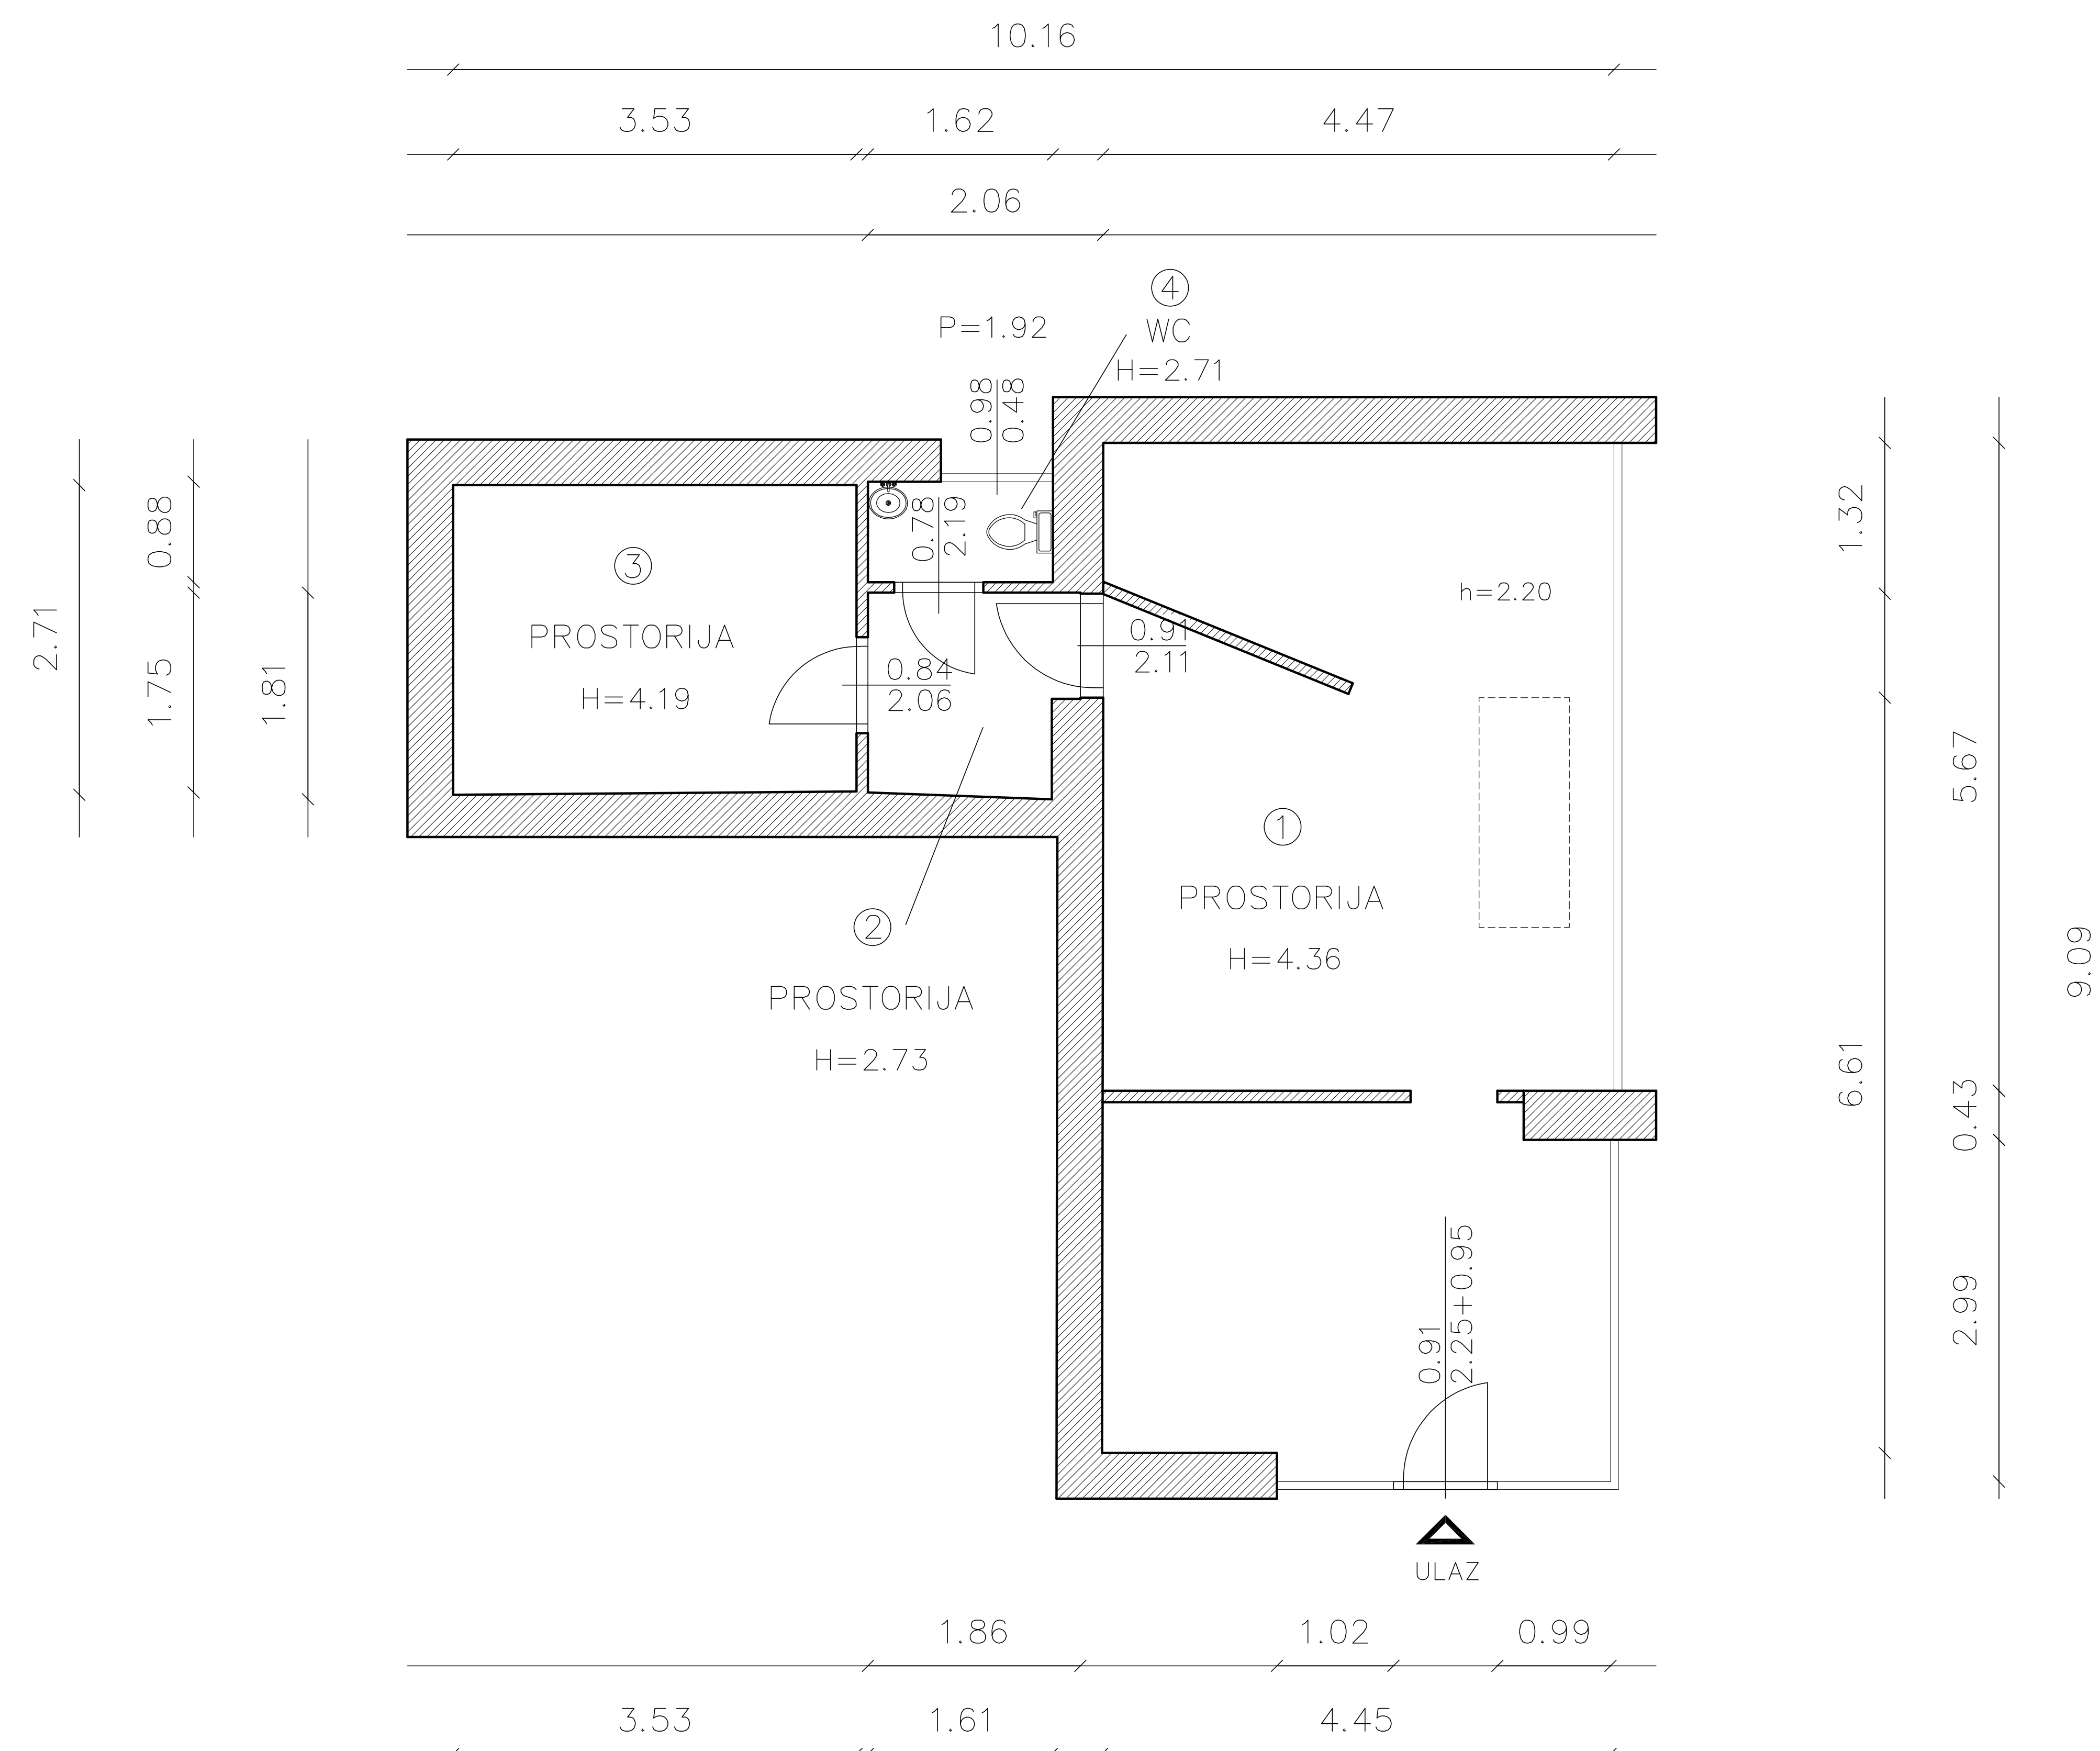

PRIZEMLJE

GALERIJA

Vlasnik prostora : GRAD RIJEKA

Korisnik prostora : -

Mjerilo: 1:100

IZMJERA POSLOVNOG PROSTORA – Strossmayerova 23

BROJ	PROSTORIJA	POVRŠINA m ²
1	prostorija	38,33 m ²
2	prostorija	3,35 m ²
3	prostorija	9,60 m ²
4	WC	1,43 m ²
5	prostorija - galeriija h<2,20	9,42 m ²
6	stubište	2,11 m ²

64,24 m²

INFRASTRUKTURA	STANJE
STRUJA	DA
VODA	DA
KANALIZACIJA	DA
PTT	DA
PLIN	NE
CENTRALNO GRIJANJE	NE
DIMNJAK	NE
KLIMA	NE
PRILAZ DOSTAVNOG VOZILA	DA

GRAD RIJEKA

Odjel gradske uprave za gospodarenje imovinom

IZMJERA POSLOVNOG PROSTORA

Adresa prostora:	STROSSMAYEROVA 23 A
ID prostora:	201212
Mjerilo:	M 1:100
Datum:	veljača 2017.
Kontrolirala:	Dolores Alić ing.građ.