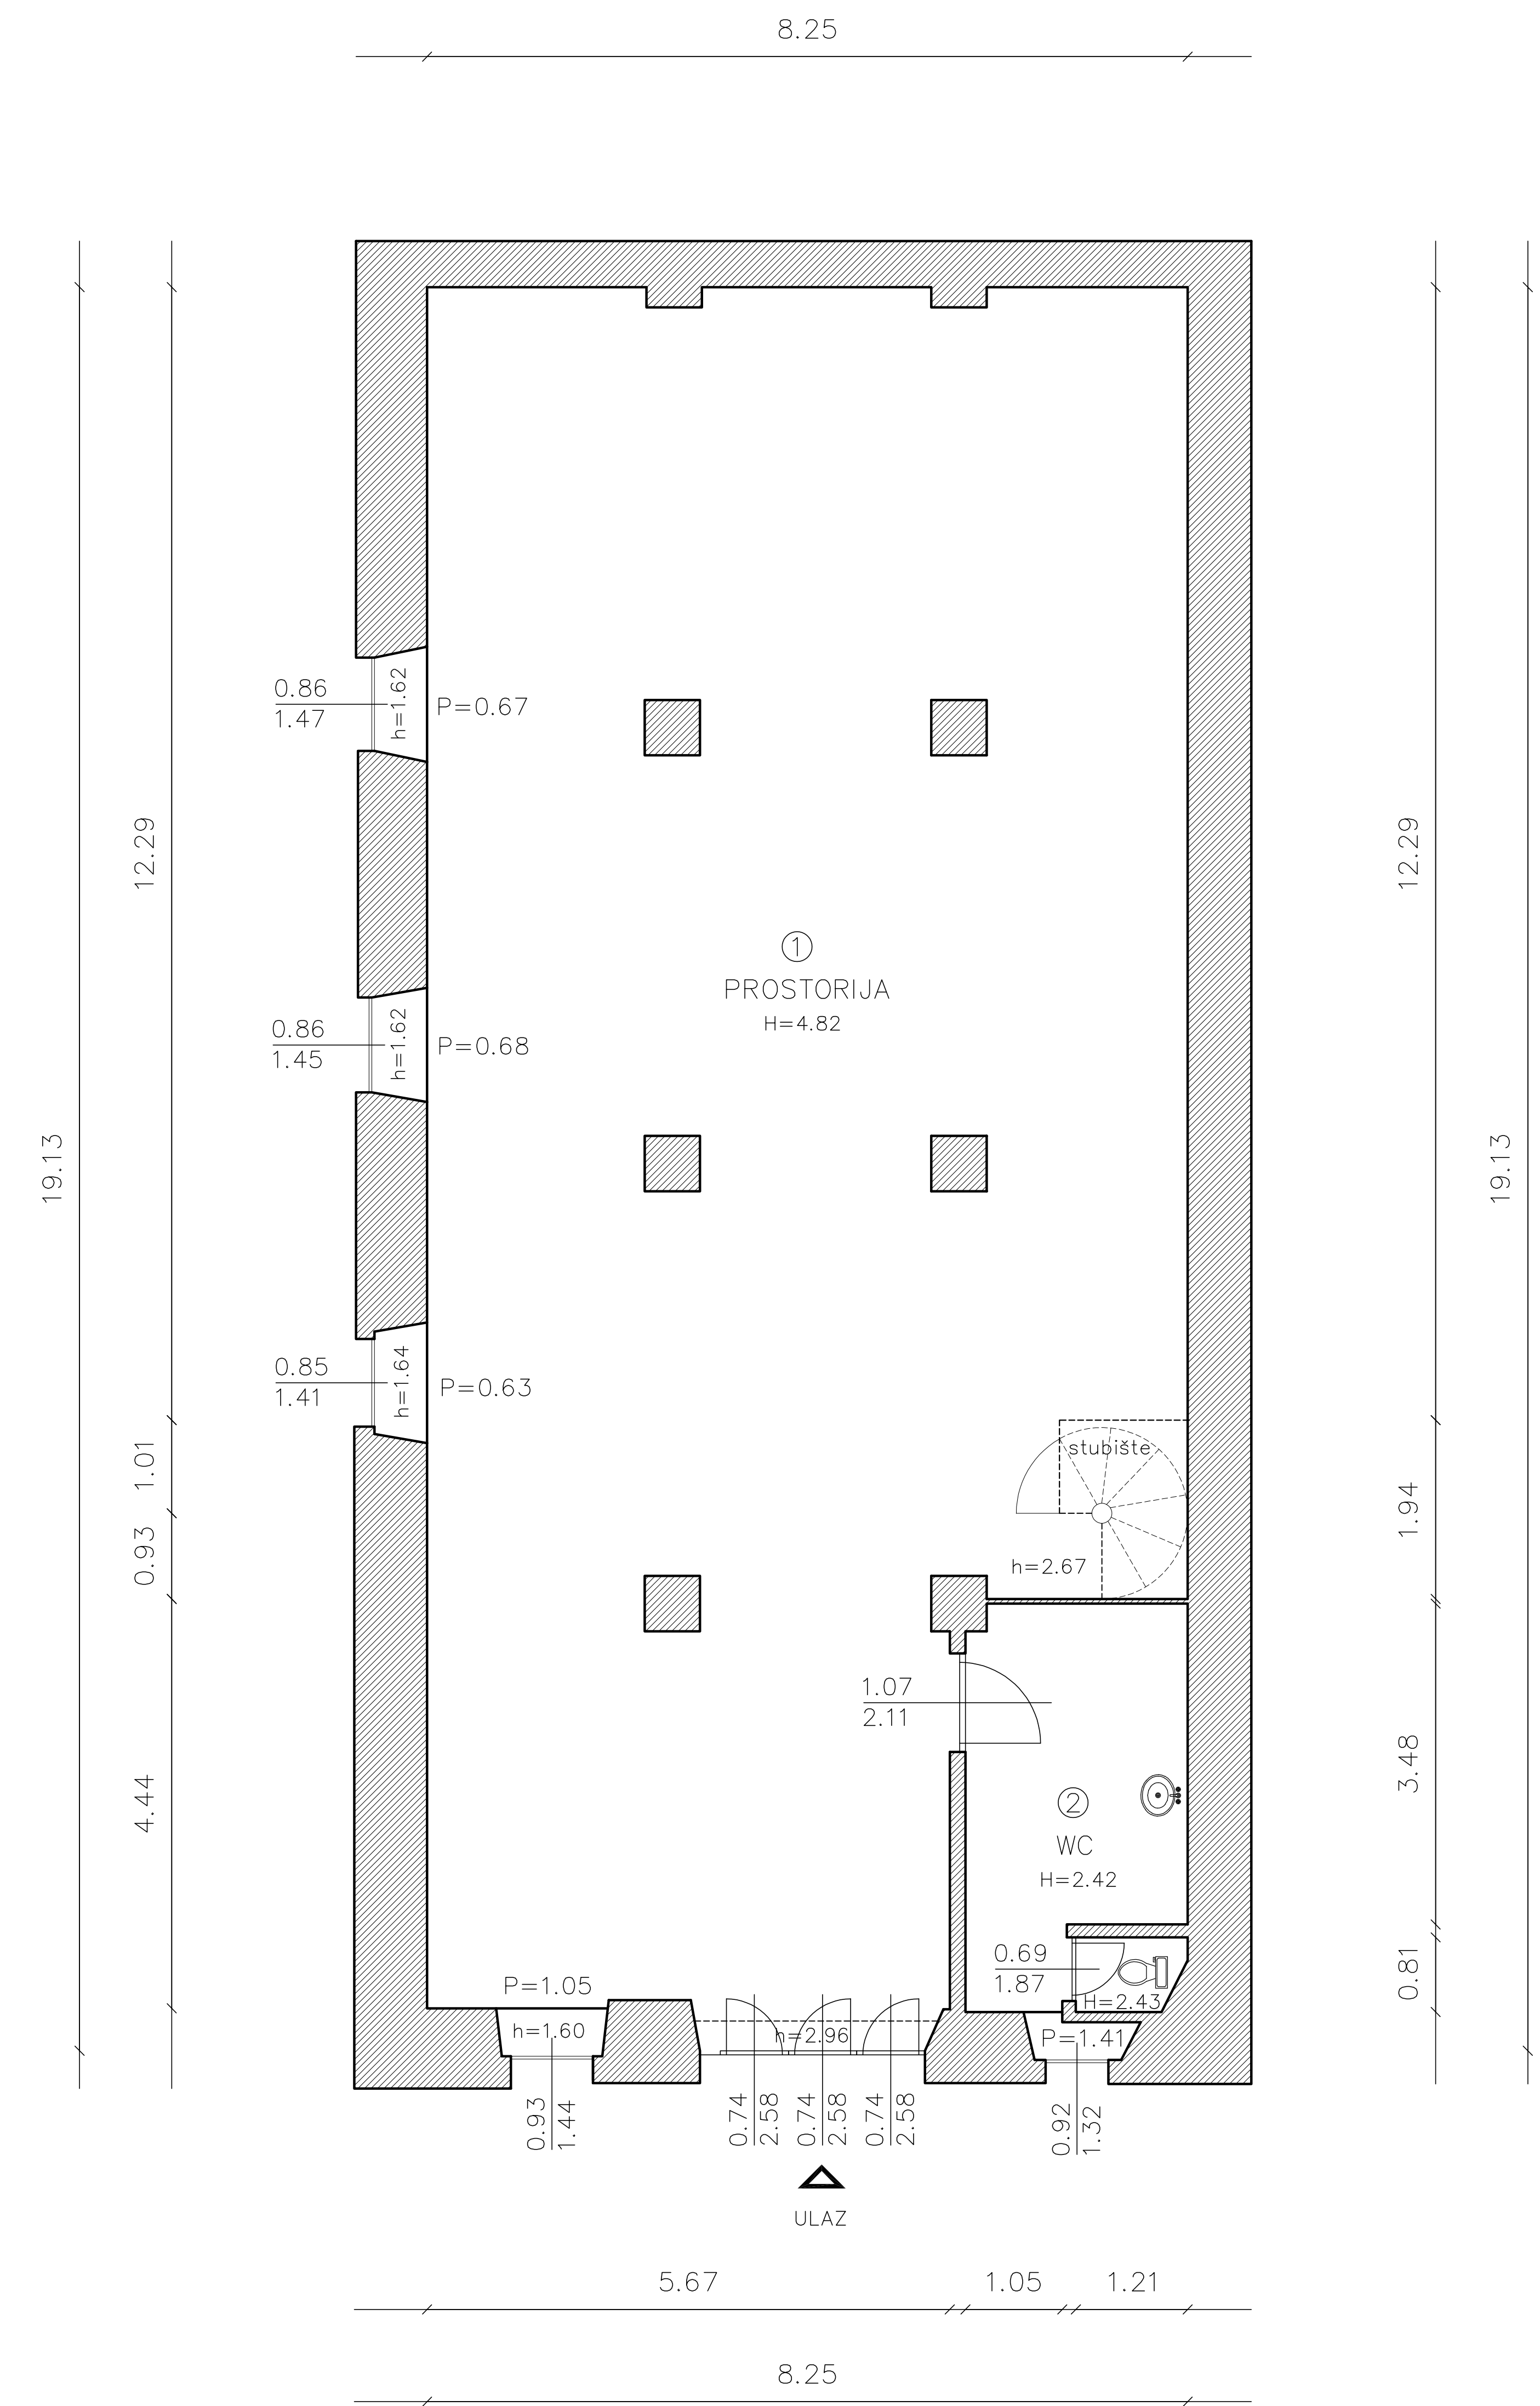

Vlasnik prostora : GRAD RIJEKA

Korisnik prostora : SLAVINA D.O.O.

Mjerilo: 1:100

IZMJERA POSLOVNOG PROSTORA – Šetalište trinaeste divizije 28

BROJ	PROSTORIJA	POVRŠINA m ²
1	prostorija	139,30 m ²
2	WC	10,33 m ²
3	prostorija	11,91 m ²
4	prostorija	22,31 m ²
5	prostorija	13,43 m ²
6	stubište	2,80 m ²
7		m ²
8		m ²
9		m ²
		200,08 m²