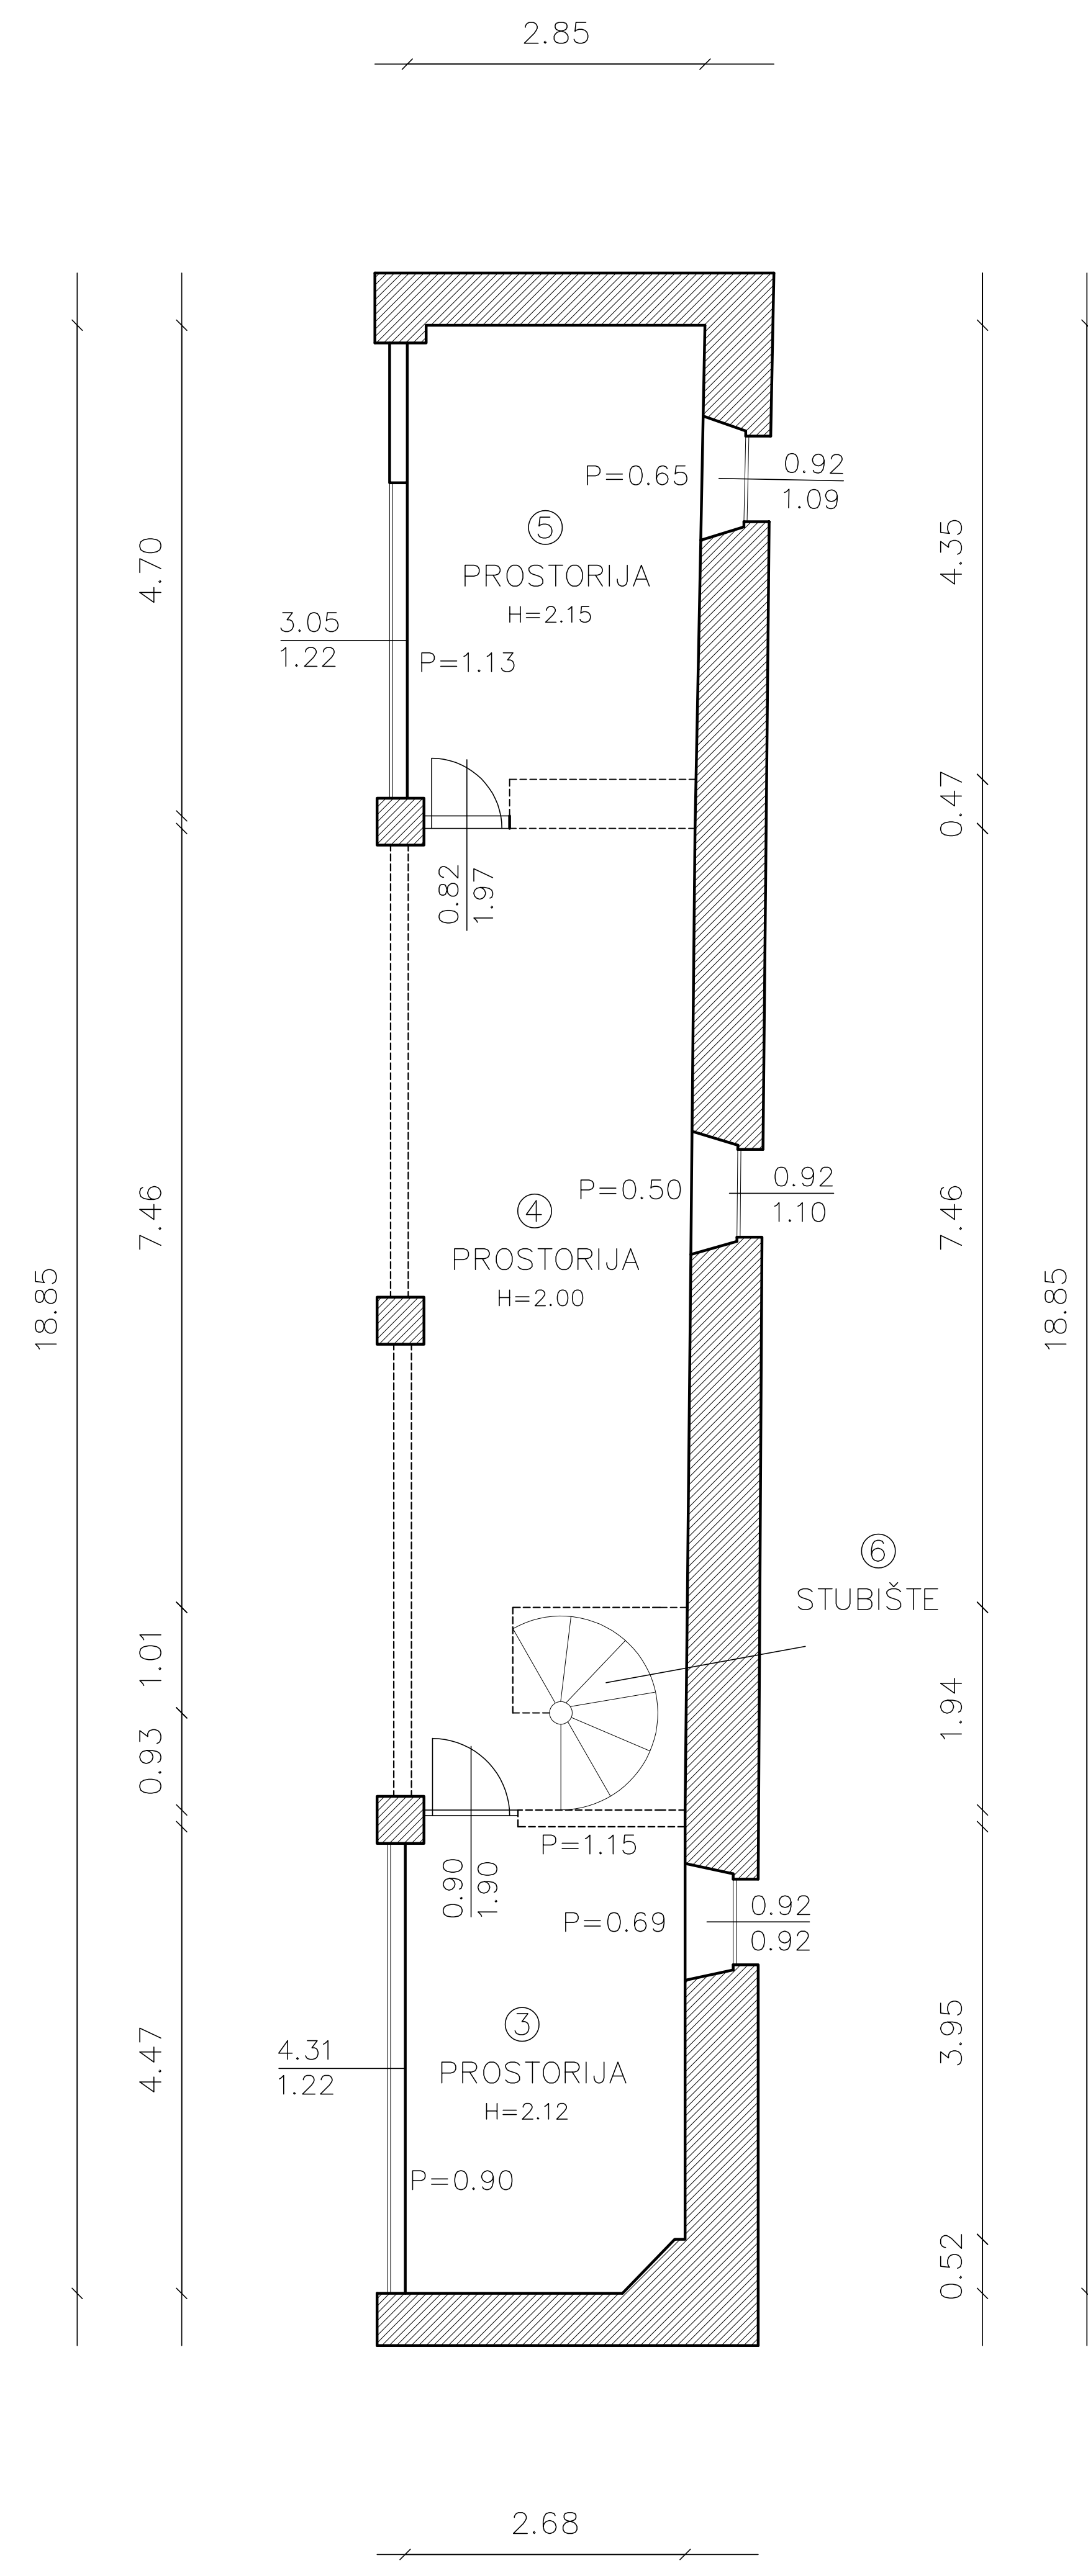

Vlasnik prostora : GRAD RIJEKA

Korisnik prostora : SLAVINA D.O.O.

Mjerilo: 1:100

IZMJERA POSLOVNOG PROSTORA – Šetalište trinaeste divizije 28

BROJ	PROSTORIJA	POVRŠINA m ²
1	prostorija	139,30 m ²
2	WC	10,33 m ²
3	prostorija	11,91 m ²
4	prostorija	22,31 m ²
5	prostorija	13,43 m ²
6	stubište	2,80 m ²
7		m ²
8		m ²
9		m ²
		200,08 m²