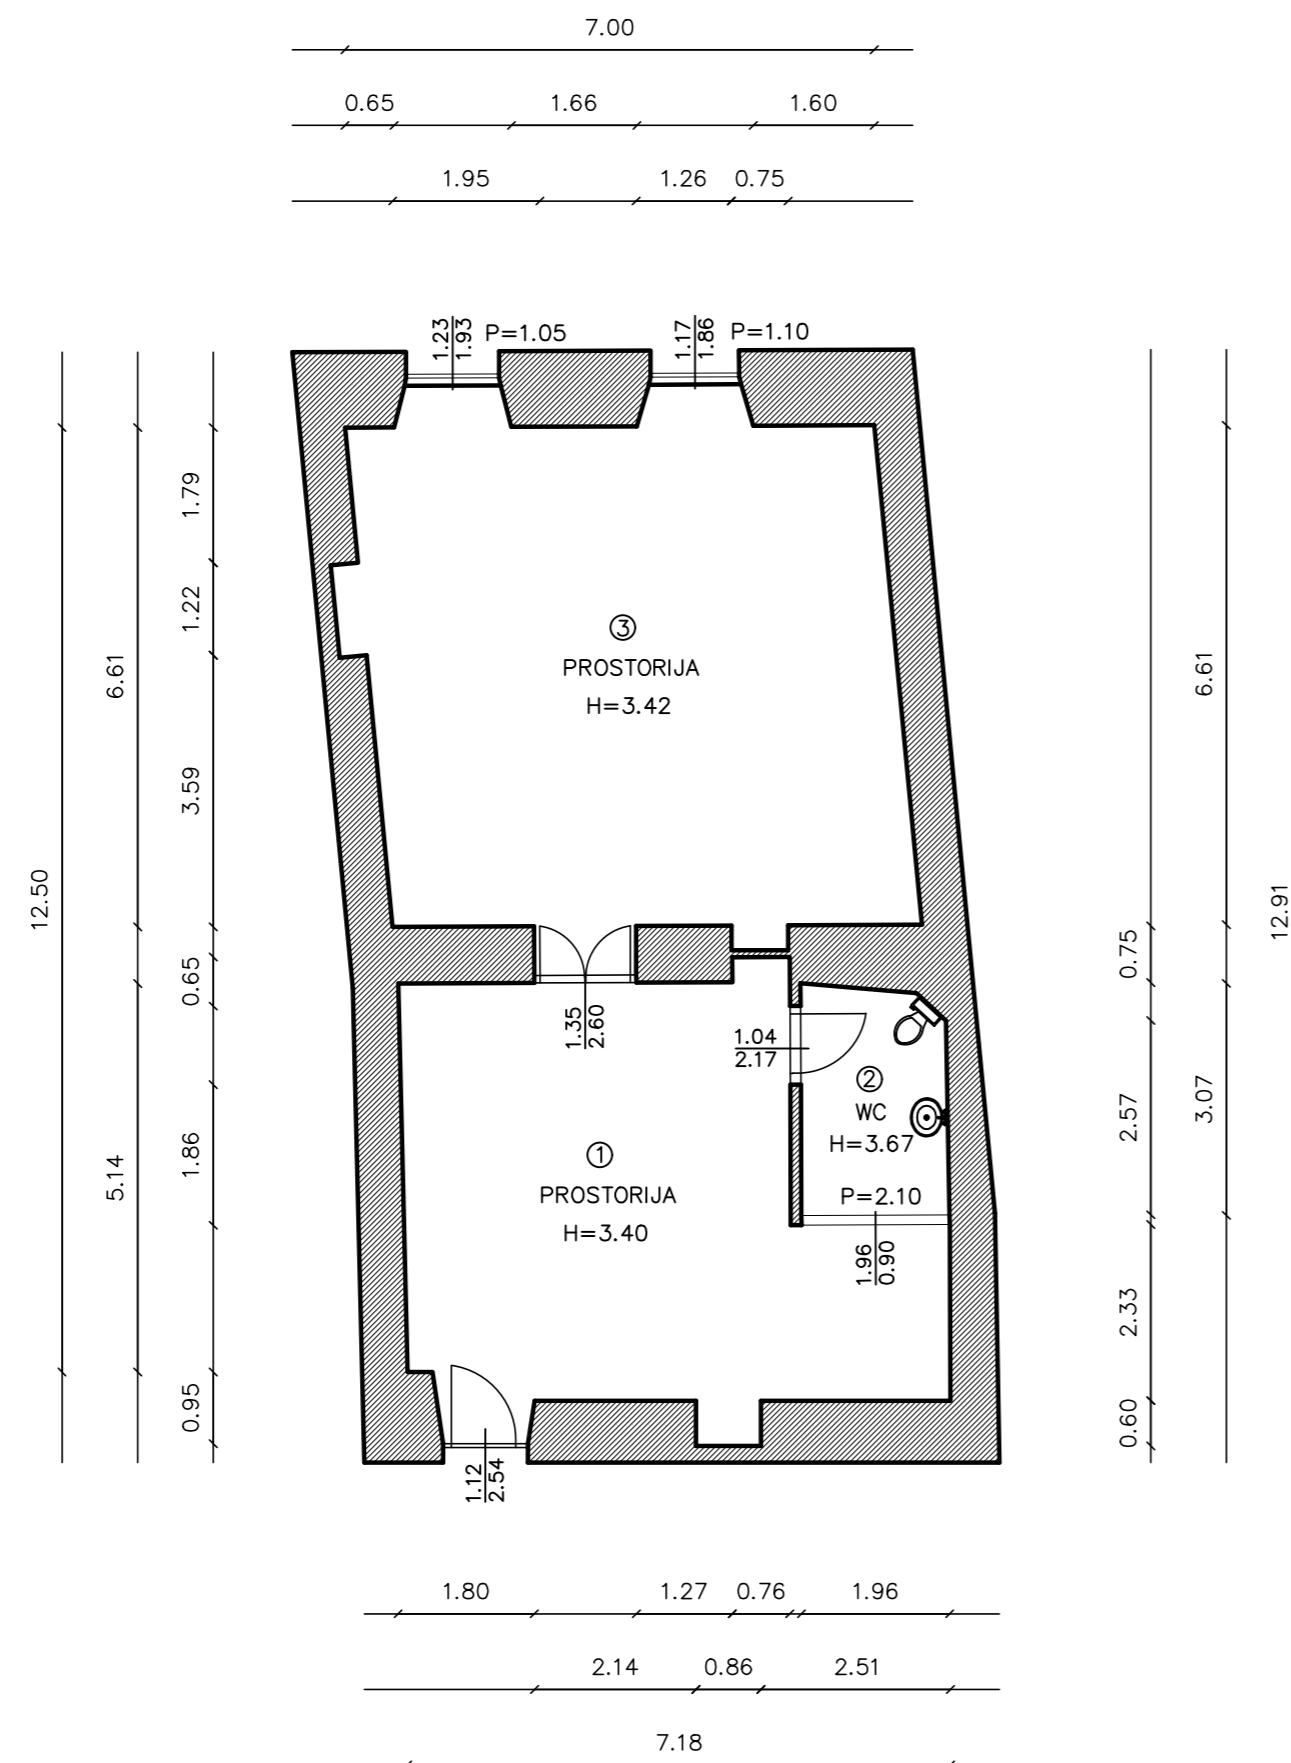

Datum: ožujak 08.

Vlasnik prostora : GRAD RIJEKA

Korisnik prostora : HRVATSKO DRUŠTVO LIKOVNIH UMJETNIKA

Mjerilo: 1:100

IZMJERA POSLOVNOG PROSTORA – Splitska 2/1kat

BROJ	PROSTORIJA	POVRŠINA m <sup>2</sup>
1	prostorija	34,60 m <sup>2</sup>
2	WC	5,87 m <sup>2</sup>
3	prostorija	49,51 m <sup>2</sup>
		<b>89,98 m<sup>2</sup></b>

#### IZMJERA POSLOVNOG PROSTORA

Adresa prostora:	SPLITSKA 2/I
ID prostora:	104749
Mjerilo:	M 1:100
Datum:	siječanj 2017.
Kontrolirala:	Dolores Alić ing.grad.