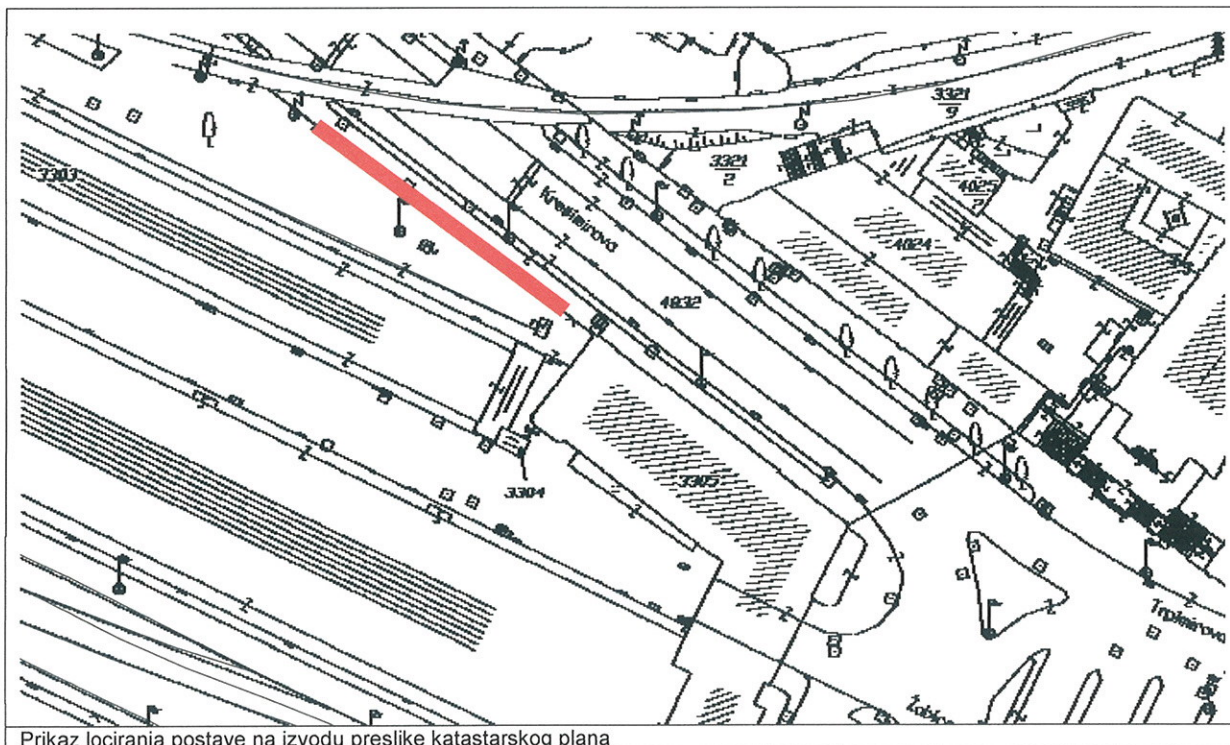

LOKACIJE ZA POSTAVU REKLAMNIH PLAKATA VELIKOG FORMATA – “JUMBO”
srpanj 2012

LOKACIJA ZA POSTAVU PLAKATA	
NAZIV ULICE - adresa	KREŠIMIROVA 1 DOPUNA 8 /1
DETALJNI OPIS LOKACIJE	na ogradnom zidu zapadno od zgrade Krešimirova 1
KARAKTERISTIKE POSTAVE	
KARAKTERISTIKA POSTAVE	8 jednostranih plakata na ogradnom zidu

Fotografija prikazuje stanje iz 2012.godine

Prikaz lociranja postave na izvodu preslike katastarskog plana