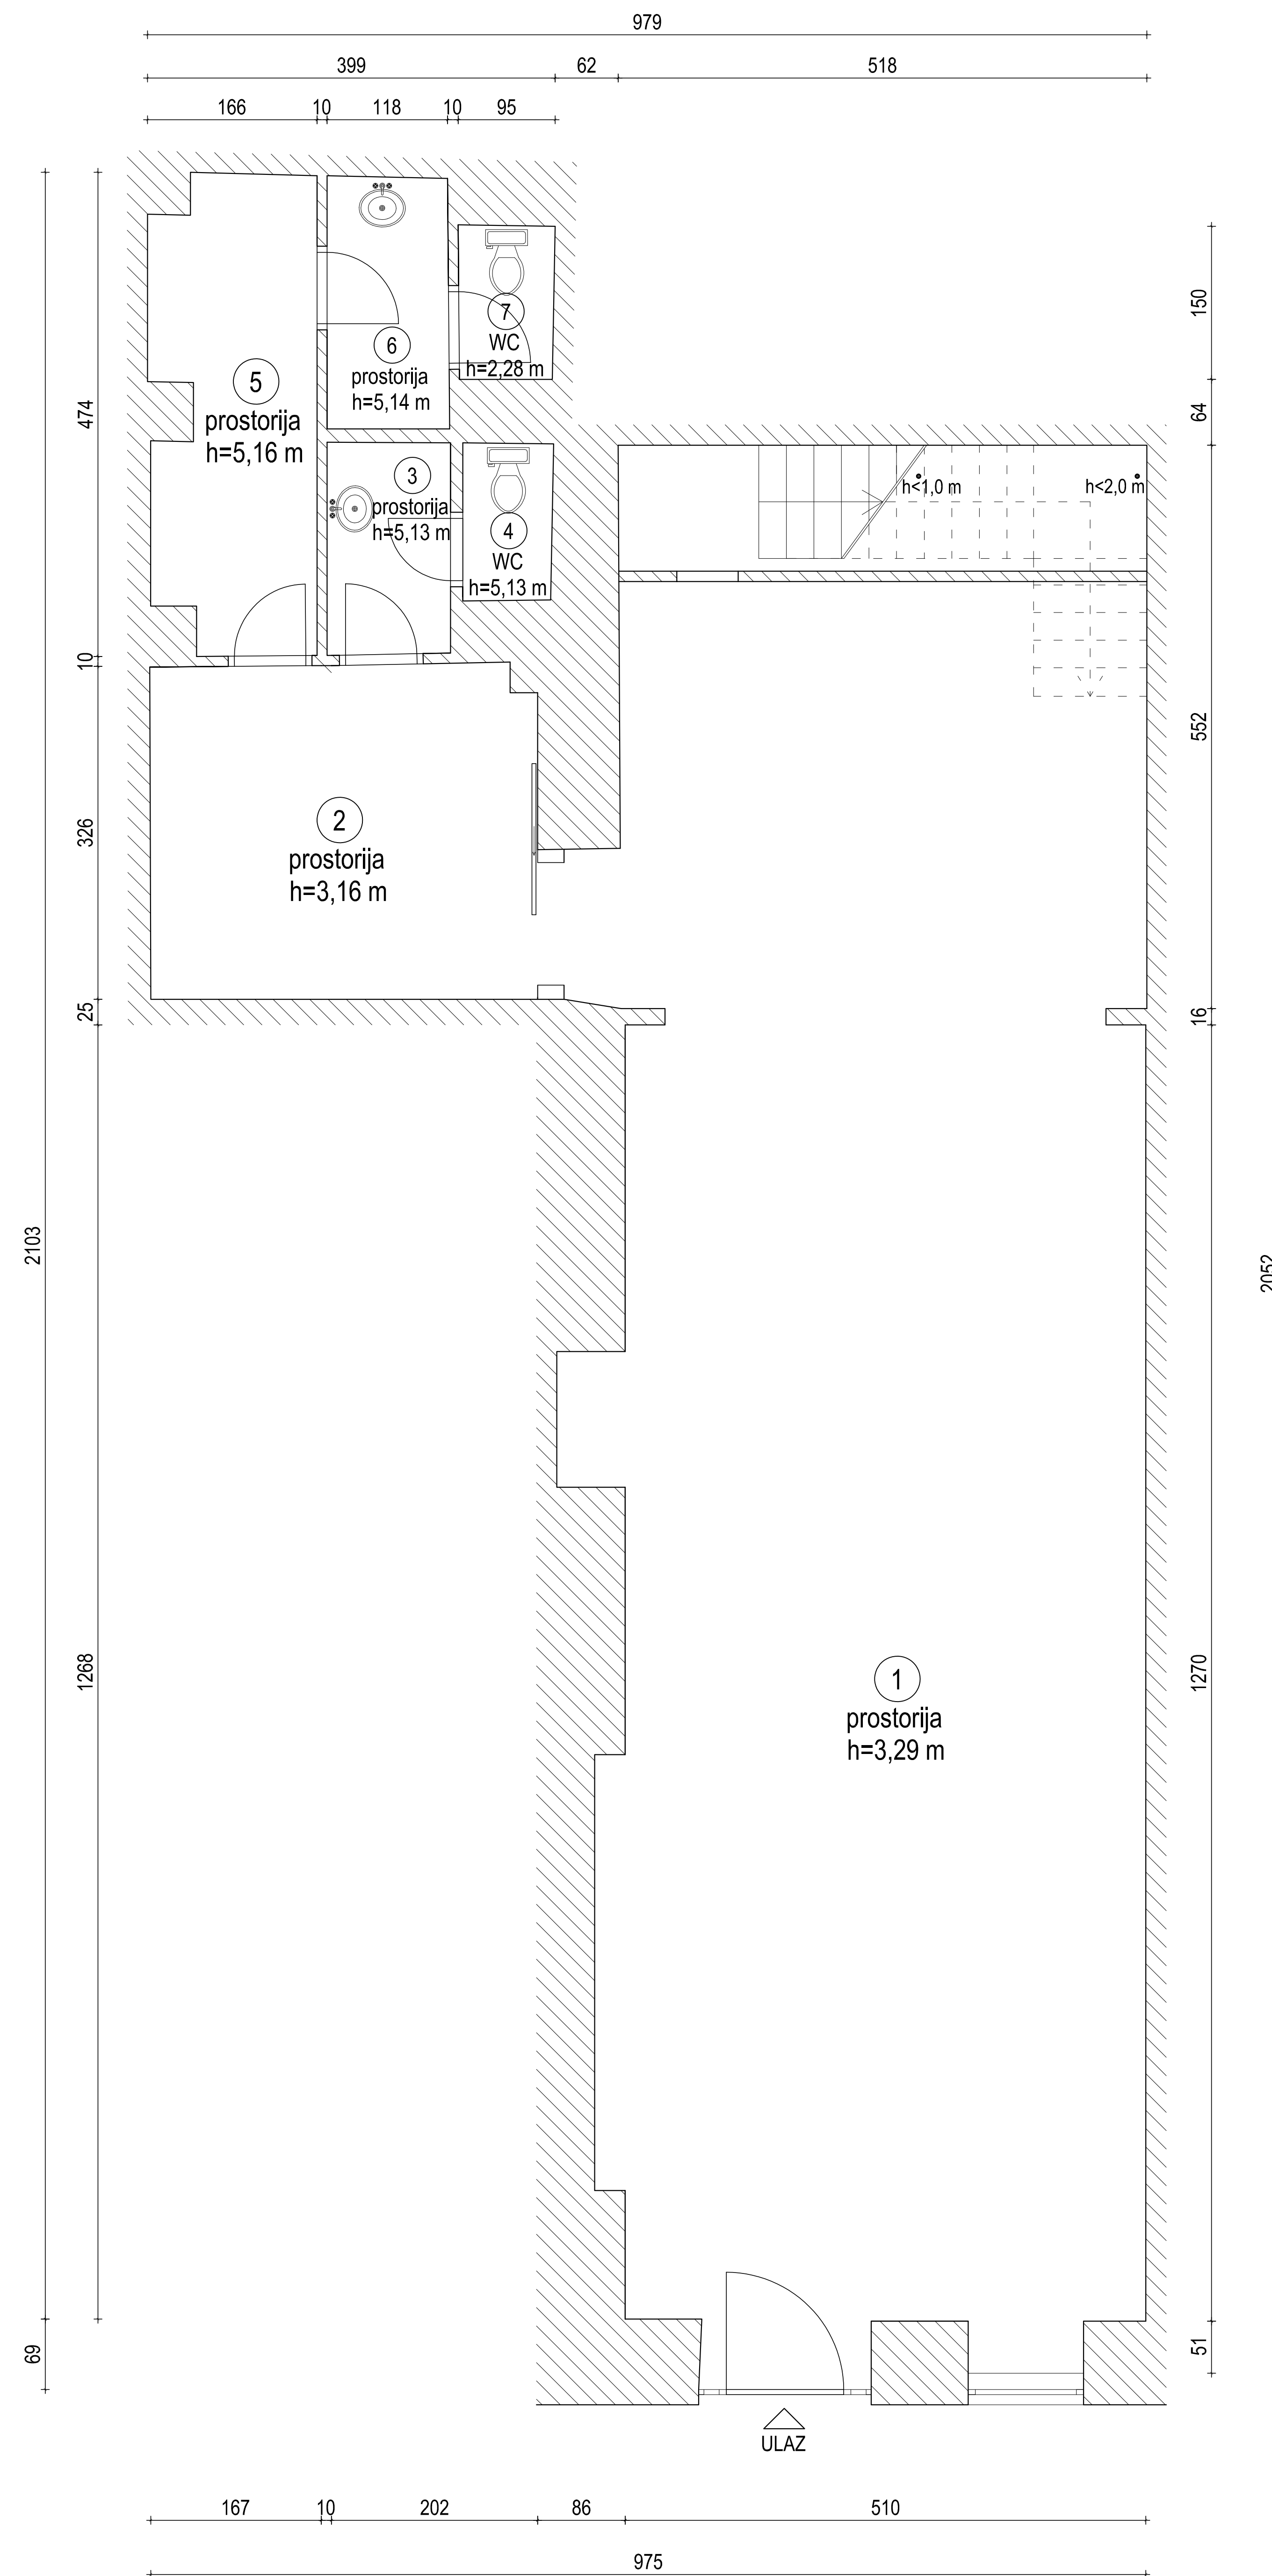

PRIZEMLJE

GALERIJA

POPIS PROSTORIJA		
1.	PROSTORIJA	92,51 m ²
2.	PROSTORIJA	12,57 m ²
3.	PROSTORIJA	2,58 m ²
4.	WC	1,42 m ²
5.	PROSTORIJA	7,20 m ²
6.	PROSTORIJA	3,00 m ²
7.	WC	1,47 m ²
8.	STEPENIŠTE	8,30 m ²
9.	GALERIJA	22,28m ²
UKUPNO		151,33 m ²

Priklučni infrastrukture	
STRUJA	DA
VODA	DA
KANALIZACIJA	DA
PTT	DA
PLIN	NE
CENTRALNO GRIJANJE	NE
DIMNJAK	NE
PRILAZ DOSTAVNOG VOZILA	DA

GRAD RIJEKA	
Odjel gradske uprave za gospodarenje imovinom	
IZMJERA POSLOVNOG PROSTORA	
Adresa prostora:	Trpimirova 1A (prizemlje)
ID prostora:	101737
Mjerilo:	M 1:100
Datum:	srpanj 2014.
Izradili:	Tonka Stenek, Marko Vukušić