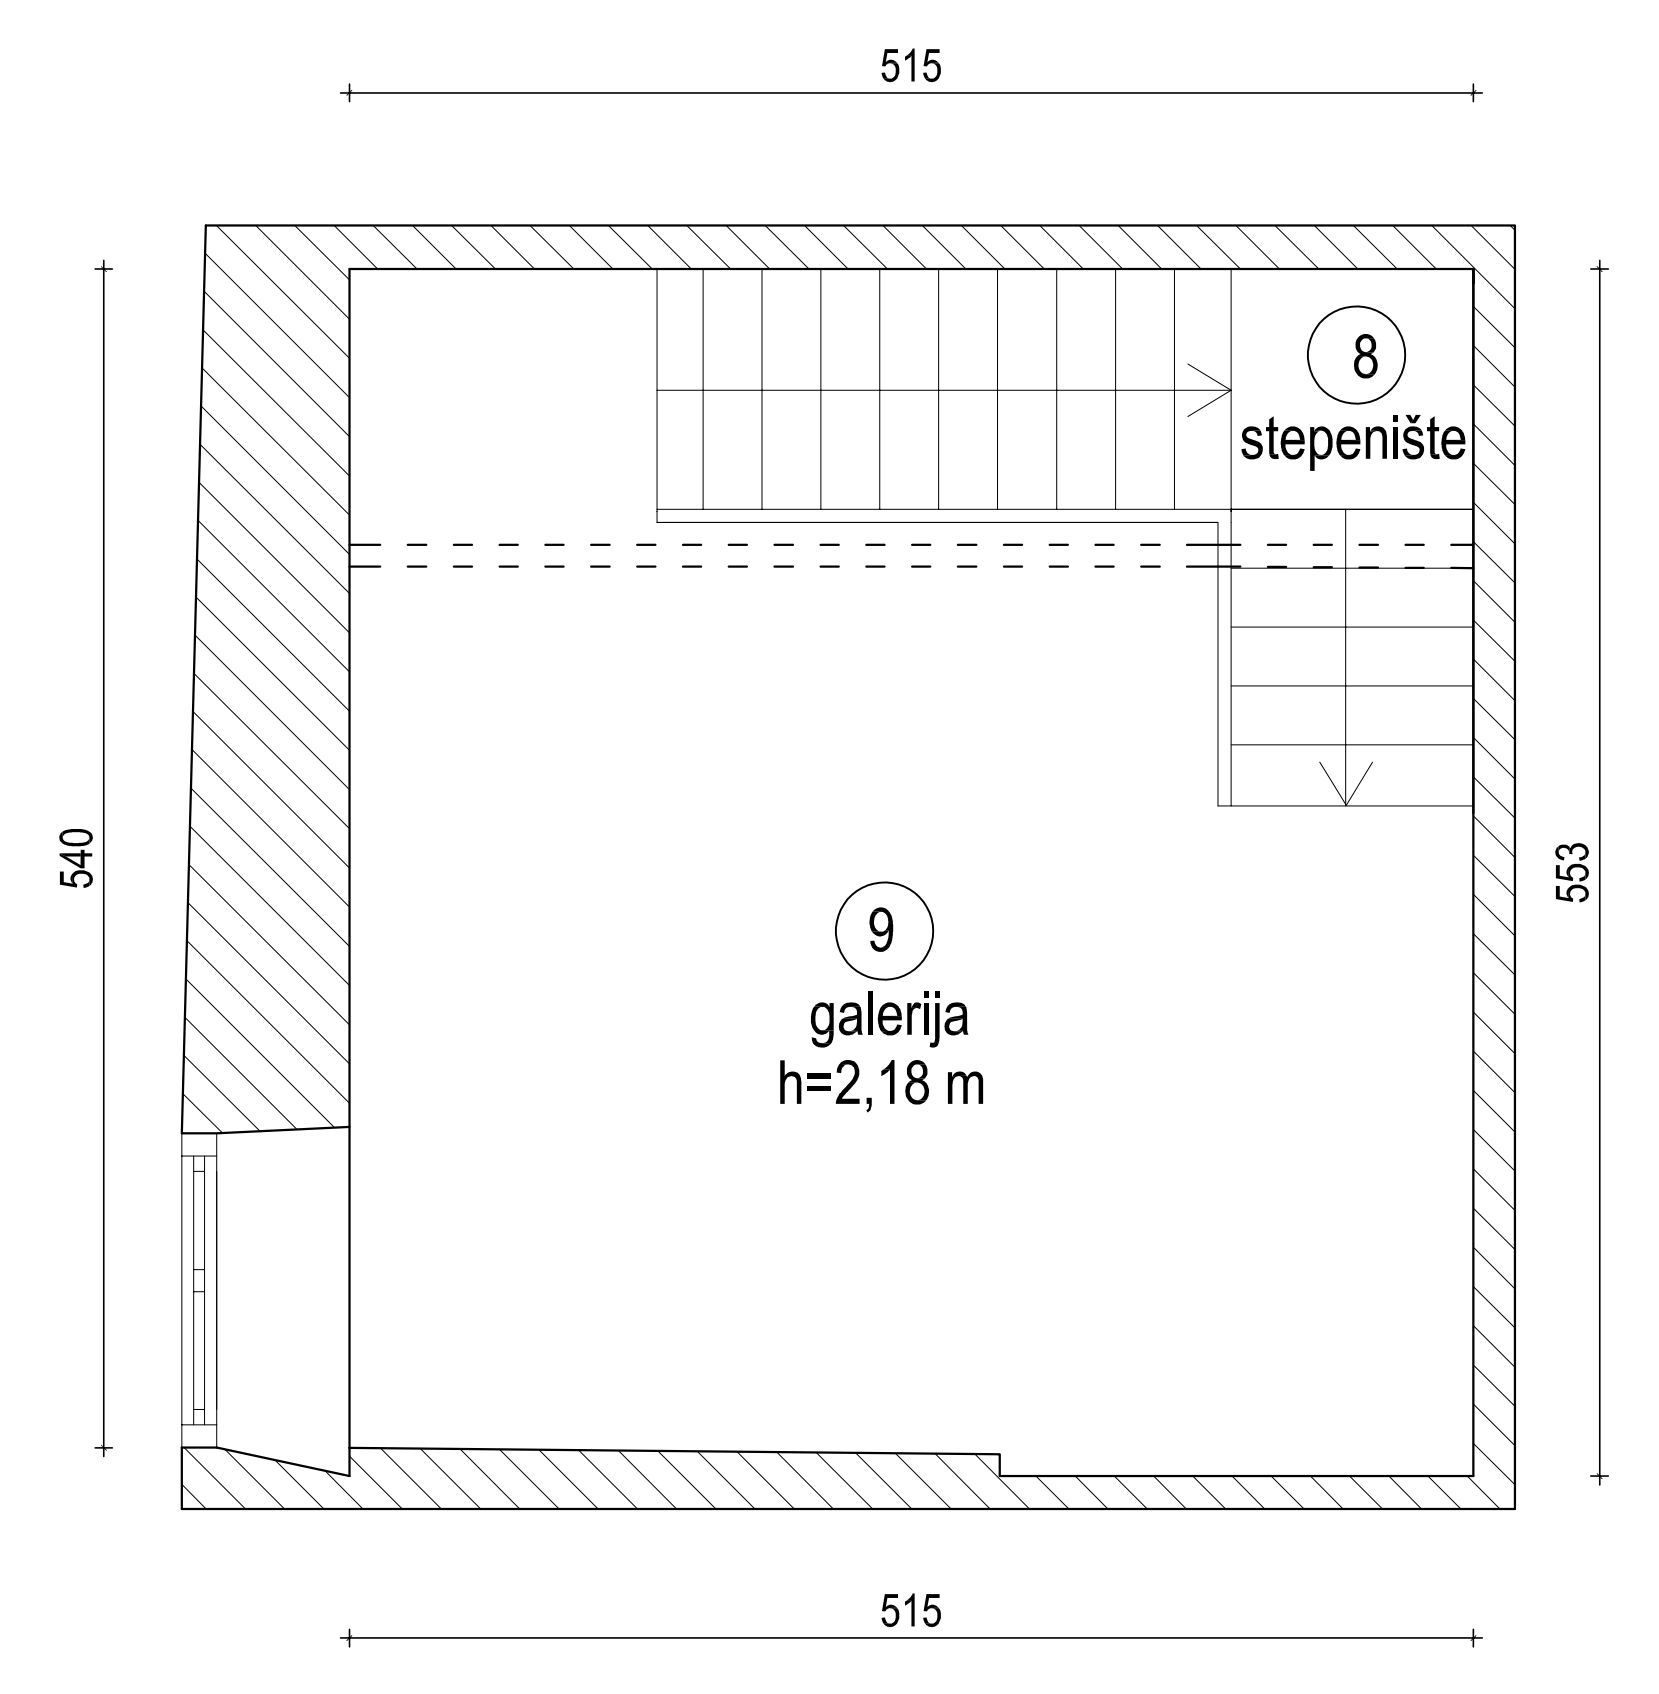

PRIZEMLJE

GALERIJA

POPIS PROSTORIJA		
1.	PROSTORIJA	92,51 m ²
2.	PROSTORIJA	12,57 m ²
3.	PROSTORIJA	2,58 m ²
4.	WC	1,42 m ²
5.	PROSTORIJA	7,20 m ²
6.	PROSTORIJA	3,00 m ²
7.	WC	1,47 m ²
8.	STEPENIŠTE	8,30 m ²
9.	GALERIJA	22,28m ²
UKUPNO		151,33 m ²

Priklučni infrastrukture	
STRUJA	DA
VODA	DA
KANALIZACIJA	DA
PTT	DA
PLIN	NE
CENTRALNO GRIJANJE	NE
DIMNJAK	NE
PRILAZ DOSTAVNOG VOZILA	DA

GRAD RIJEKA	
Odjel gradske uprave za gospodarenje imovinom	
IZMJERA POSLOVNOG PROSTORA	
Adresa prostora:	Trpimirova 1A (prizemlje)
ID prostora:	101737
Mjerilo:	M 1:100
Datum:	srpanj 2014.
Izradili:	Tonka Stenek, Marko Vukušić