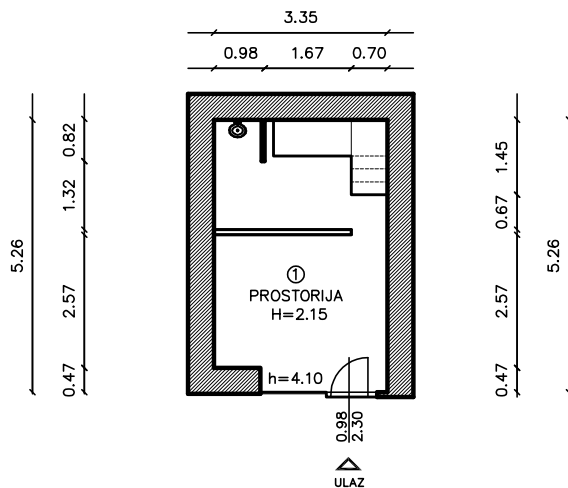

PRIZEMLJE

GALERIJA

Vlasnik prostora : GRAD RIJEKA

Korisnik prostora : -

Mjerilo: 1:100

IZMJERA POSLOVNOG PROSTORA – Krešimirova 36d

BROJ	PROSTORIJA	POVRŠINA m ²
1	prostorija	14,91 m ²
2	stubište	2,07 m ²
3	prostorija - galerija h<2,20	12,83 m ²
4		m ²
5		m ²
6		m ²
7		m ²
8		m ²

IZMJERA POSLOVNOG PROSTORA

Adresa prostora: KREŠIMIROVA 36D

ID prostora: 200169

Mjerilo: M 1:100

Datum: lipanj 2016.

Kontrolirala: Dolores Alić ing.grad.