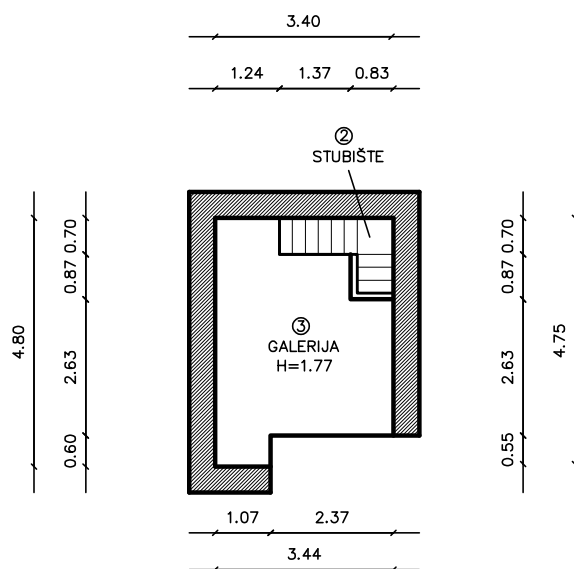

PRIZEMLJE

GALERIJA

Vlasnik prostora : GRAD RIJEKA

Korisnik prostora : -

Mjerilo: 1:100

IZMJERA POSLOVNOG PROSTORA – Krešimirova 36d

BROJ	PROSTORIJA	POVRŠINA m ²
1	prostorija	14,91 m ²
2	stubište	2,07 m ²
3	prostorija - galerija h<2,20	12,83 m ²
4		m ²
5		m ²
6		m ²
7		m ²
8		m ²

IZMJERA POSLOVNOG PROSTORA

Adresa prostora: KREŠIMIROVA 36D

ID prostora: 200169

Mjerilo: M 1:100

Datum: lipanj 2016.

Kontrolirala: Dolores Alić ing.grad.