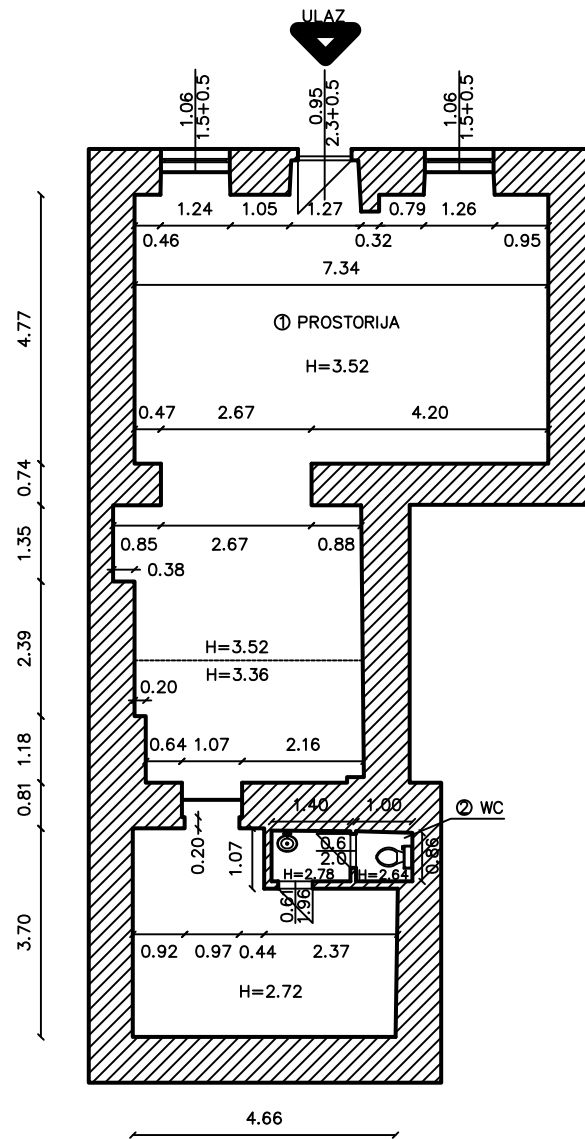

## IZMJERA POSLOVNOG PROSTORA – ZVONIMIROVA 70/A

BROJ	PROSTORIJA	POVRŠINA m <sup>2</sup>
1	prostorija	74,42 m <sup>2</sup>
2	WC	2,27 m <sup>2</sup>
		<b>76,69 m<sup>2</sup></b>

INFRASTRUKTURA	STANJE
STRUJA	DA
VODA	DA
KANALIZACIJA	DA
PTT	DA
PLIN	NE
CENTRALNO GRIJANJE	NE
DIMNJAK	NE
KLIMA	NE
PRILAZ DOSTAVNOG VOZILA	DA