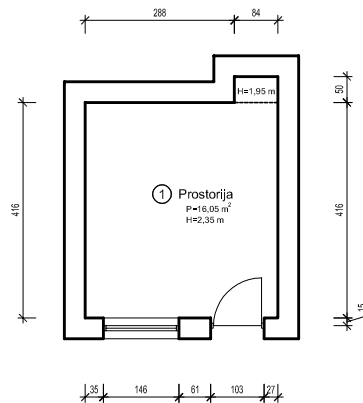

MJ 1:100

Rijeka, PROSINAC 2007.

IZMJERA POSLOVNOG PROSTORA - Zametska 47b, Rijeka

Mjerilo 1:100

Vlasnik prostora : GRAD RIJEKA

BROJ	PROSTORIJA	POVRŠINA m <sup>2</sup>
1	PROSTORIJA	16,05 m <sup>2</sup>
UKUPNO		16,05 m <sup>2</sup>

#### IZMJERA POSLOVNOG PROSTORA

Adresa prostora: ZAMETSKA 47B

ID prostora: 200607

Mjerilo: M 1:100

Datum: rujan 2016.

Kontrolirala: Đolores Alić ing.grad.