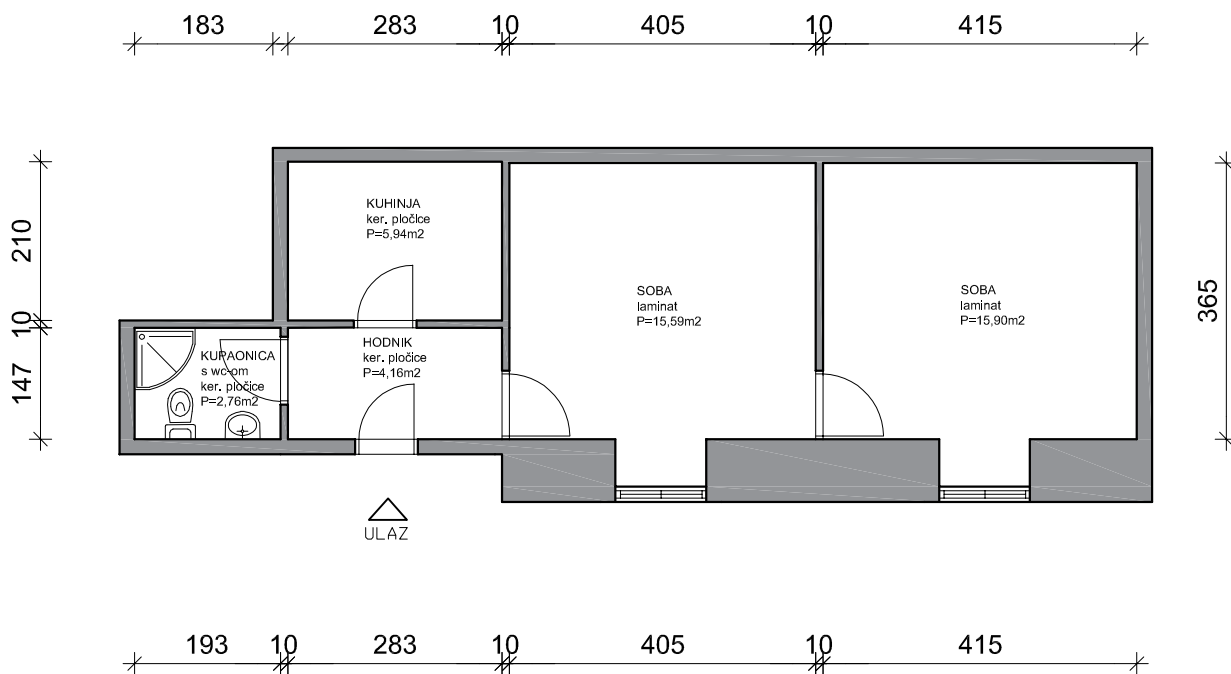

Kalvarija 4, stan 14, suteran

P= 44,35 m²

h=2,24m

GRAD RIJEKA

Odjel gradske uprave za gospodarenje imovinom

IZMJERA STANA

Adresa:	Kalvarija 4
Broj stana:	14
Mjerilo:	M 1:100
Datum:	svibanj 2017.
Izradili:	Tajana Sekovanić