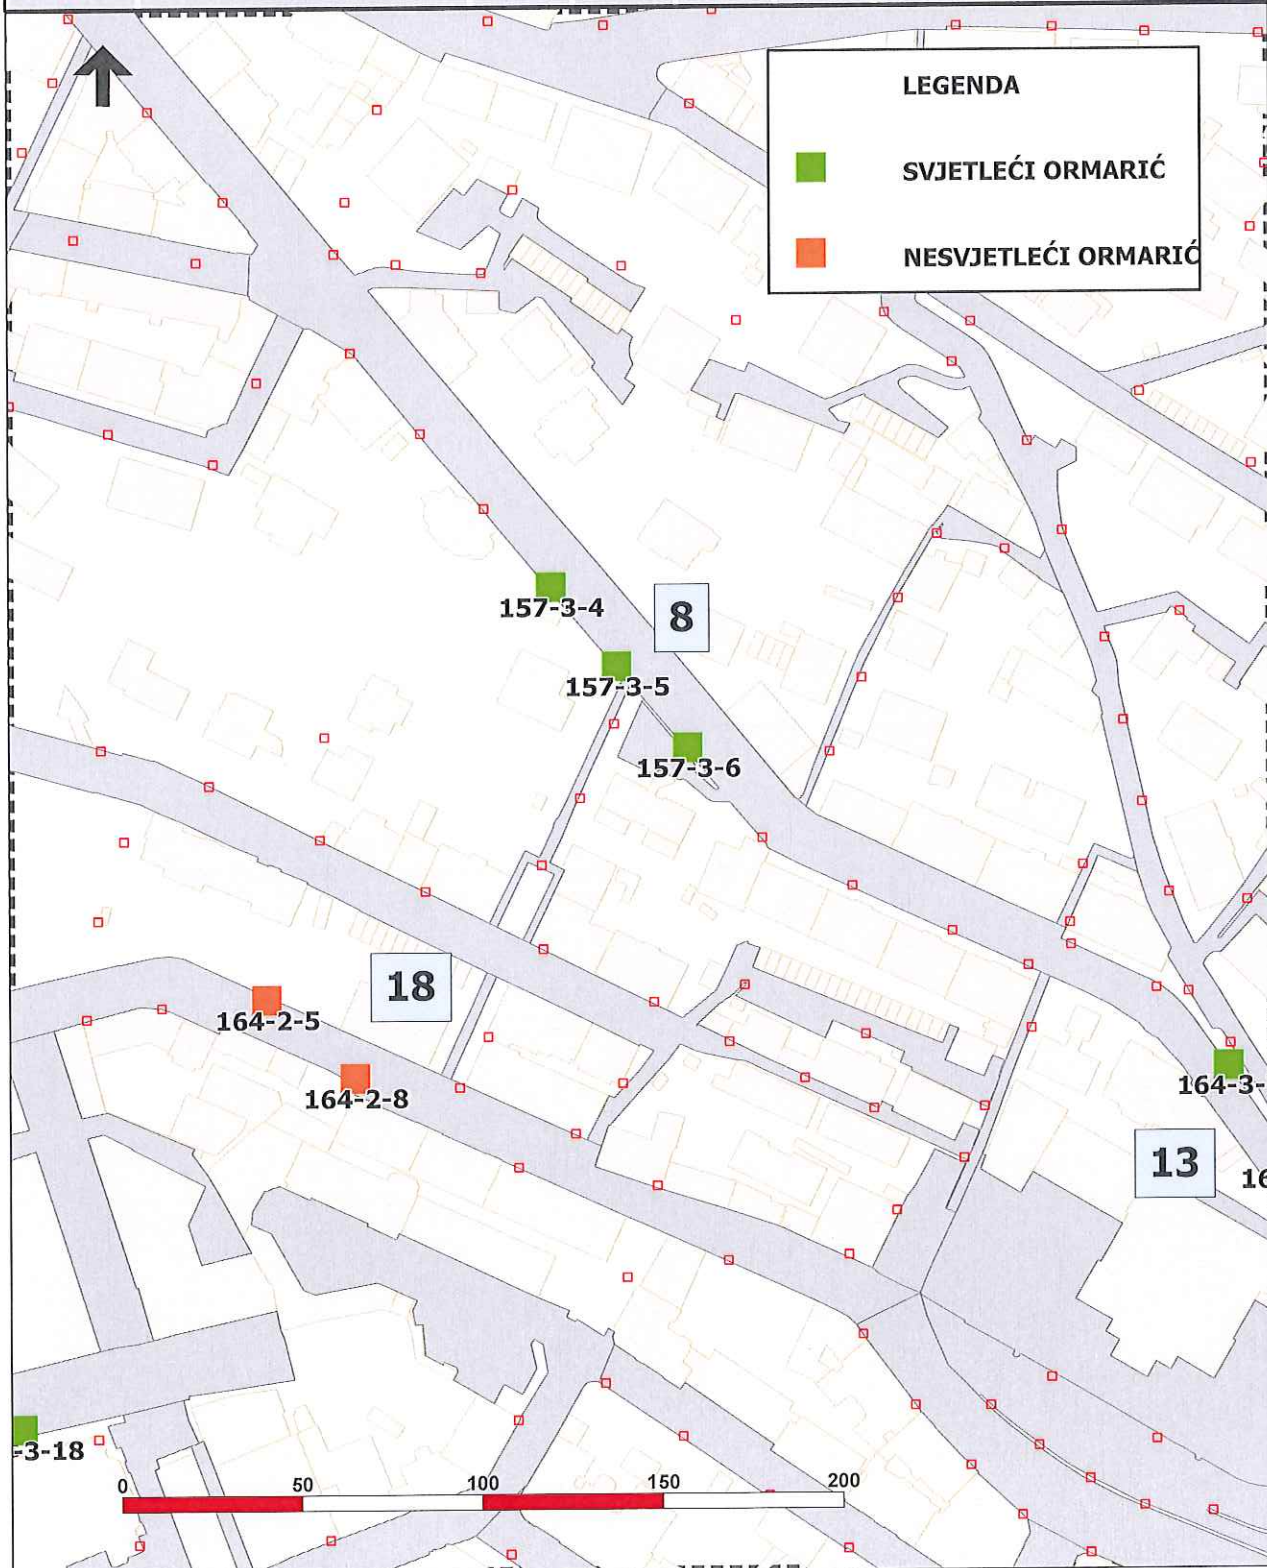

PLAN LOKACIJA ZA POSTAVU PREDMETA ZA ISTICANJE REKLAMNIH PORUKA I OGLAŠAVANJE

REKLAMIRANJE NA STUPOVIMA JAVNE RASVJETE

BROJ LOKACIJE	NAZIV I OPIS LOKACIJE	BROJ STUPOVA	RASVJETA +/-	BROJ STRANA	POVRŠINA m ²	OZNAKE STUPOVA
1	TRG BANA JELAČIĆA – KOLODVOR PRIGRADSKIH LINIJA	3	-	2	8,4	132-3-1, 132-3-2, 132-1-6

BROJ LOKACIJE	NAZIV I OPIS LOKACIJE	BROJ STUPOVA	RASVJETA +/-	BROJ STRANA	POVRŠINA m ²	OZNAKE STUPOVA
3	KREŠIMIROVA – POTEZ KOD PRIJELAZA PRUGE, JUŽNA STRANA	3	+	2	8,4	124-2-4, 124-2-3, 124-2-2

PLAN LOKACIJA ZA POSTAVU PREDMETA ZA ISTICANJE REKLAMNIH PORUKA I OGLAŠAVANJE

REKLAMIRANJE NA STUPOVIMA JAVNE RASVJETE

PLAN LOKACIJA ZA POSTAVU PREDMETA ZA ISTICANJE REKLAMNIH PORUKA I OGLAŠAVANJE

REKLAMIRANJE NA STUPOVIMA JAVNE RASVJETE

BROJ LOKACIJE	NAZIV I OPIS LOKACIJE	BROJ STUPOVA	RASVJETA +/-	BROJ STRANA	POVRŠINA m ²	OZNAKE STUPOVA
8	LAGINJINA KOD ZAVODA ZA SOCIJALNU SKRB	3	+	2	8,4	157-3-4, 157-3-5, 157-3-6

BROJ LOKACIJE	NAZIV I OPIS LOKACIJE	BROJ STUPOVA	RASVJETA +/-	BROJ STRANA	POVRŠINA m ²	OZNAKE STUPOVA
17	RADNIČKA ULICA – POTEZ OD WTC-A PREMA KRIŽANJU S J.P.KAMOVA	3	+	2	8,4	226-5-3, 226-5-4, 226-5-5,