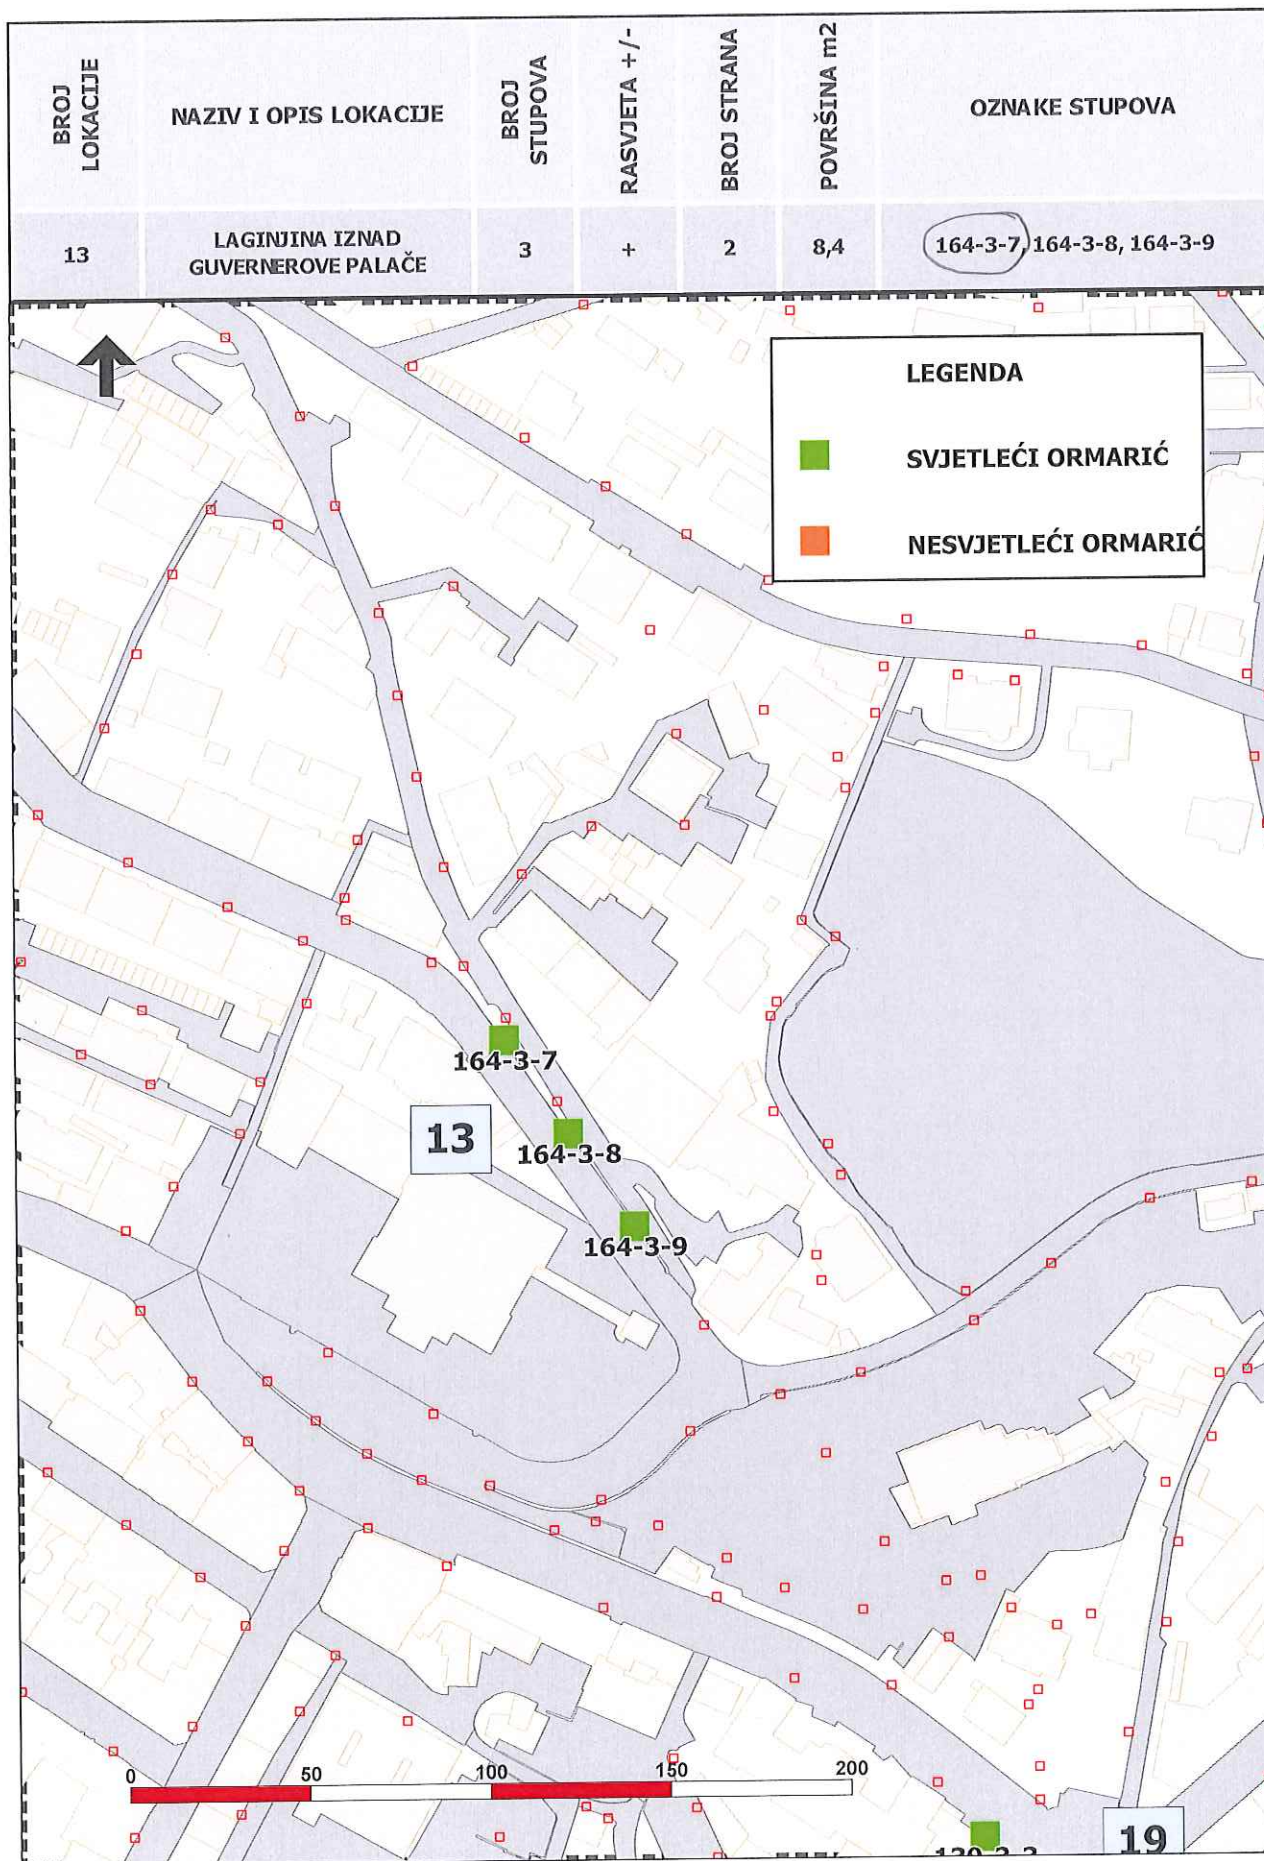

PLAN LOKACIJA ZA POSTAVU PREDMETA ZA ISTICANJE REKLAMNIH PORUKA I OGLAŠAVANJE

REKLAMIRANJE NA STUPOVIMA JAVNE RASVJETE