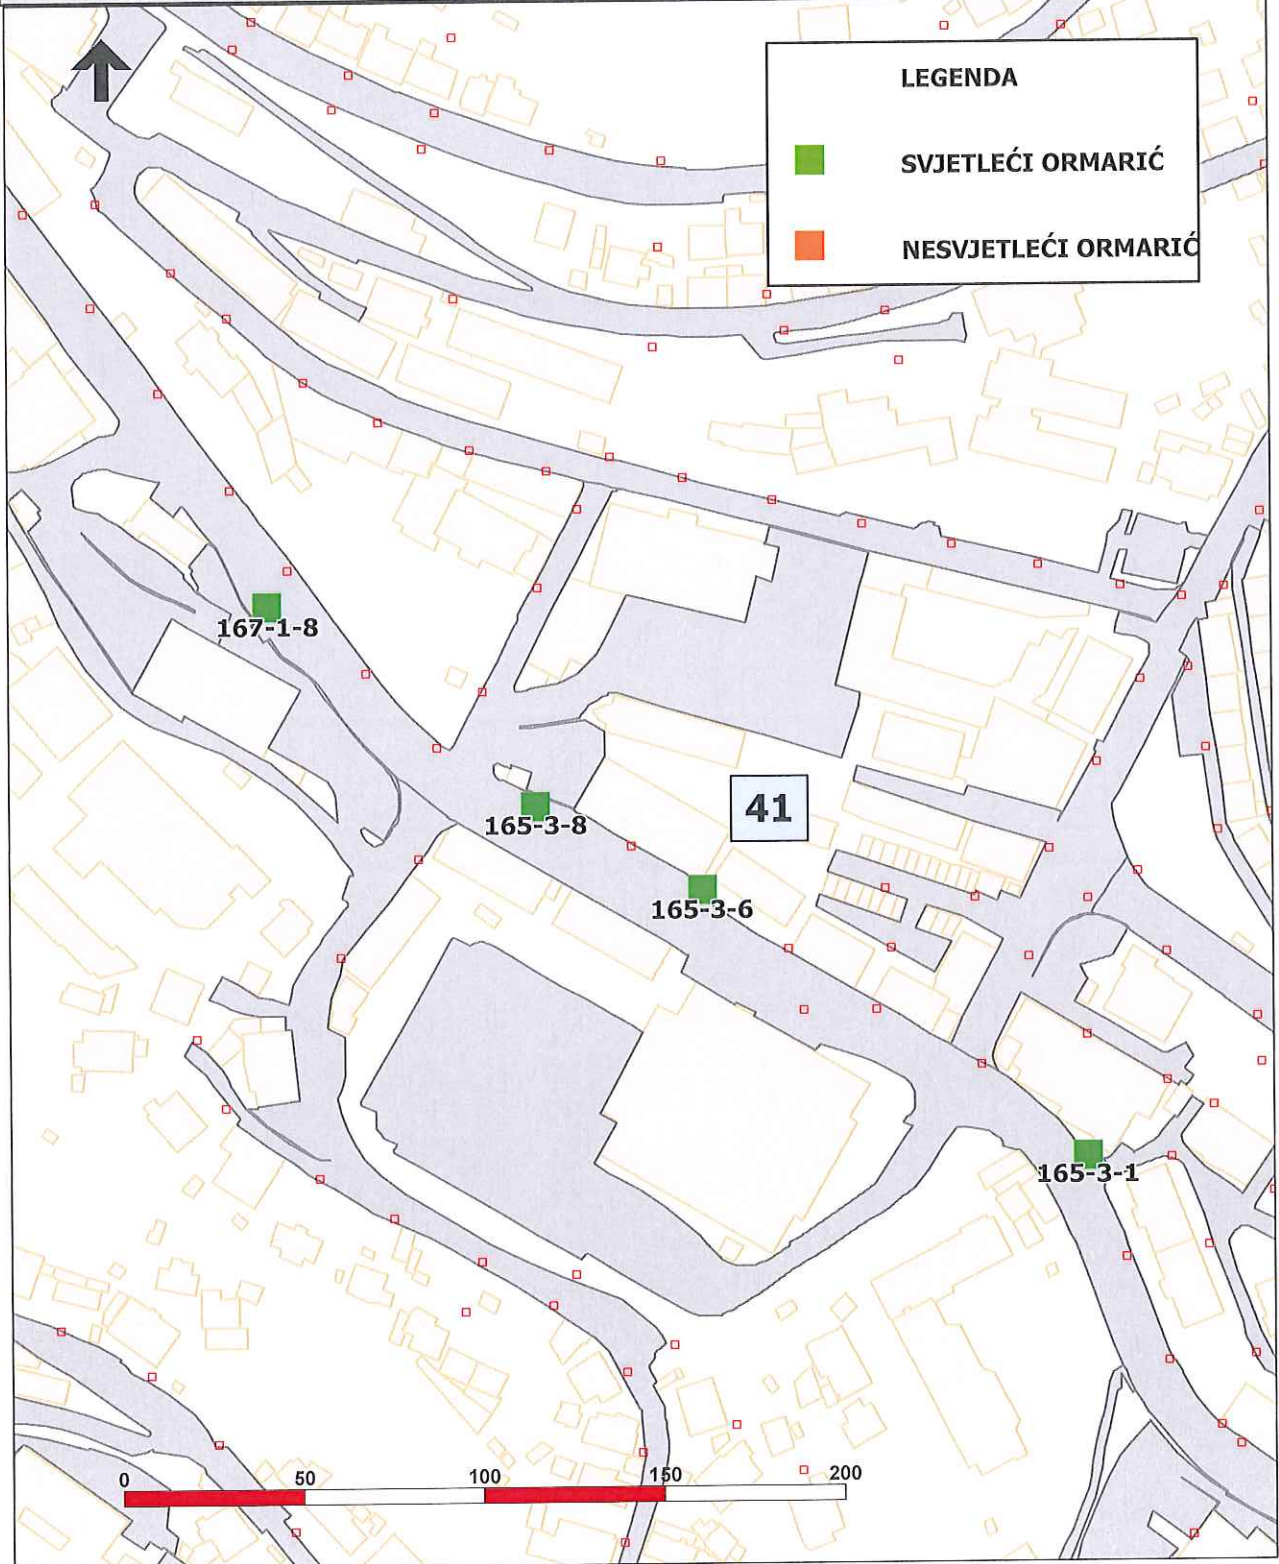

PLAN LOKACIJA ZA POSTAVU PREDMETA ZA ISTICANJE REKLAMNIH PORUKA I OGLAŠAVANJE

REKLAMIRANJE NA STUPOVIMA JAVNE RASVJETE

BROJ LOKACIJE	NAZIV I OPIS LOKACIJE	BROJ STUPOVA	RASVJETA +/-	BROJ STRANA	POVRŠINA m²	OZNAKE STUPOVA
41	OSJEČKA ULICA – PREKOPUTA «BILLE»	4	+	2	11,2	165-3-6, 165-3-8, 167-1-8, 165-3-1