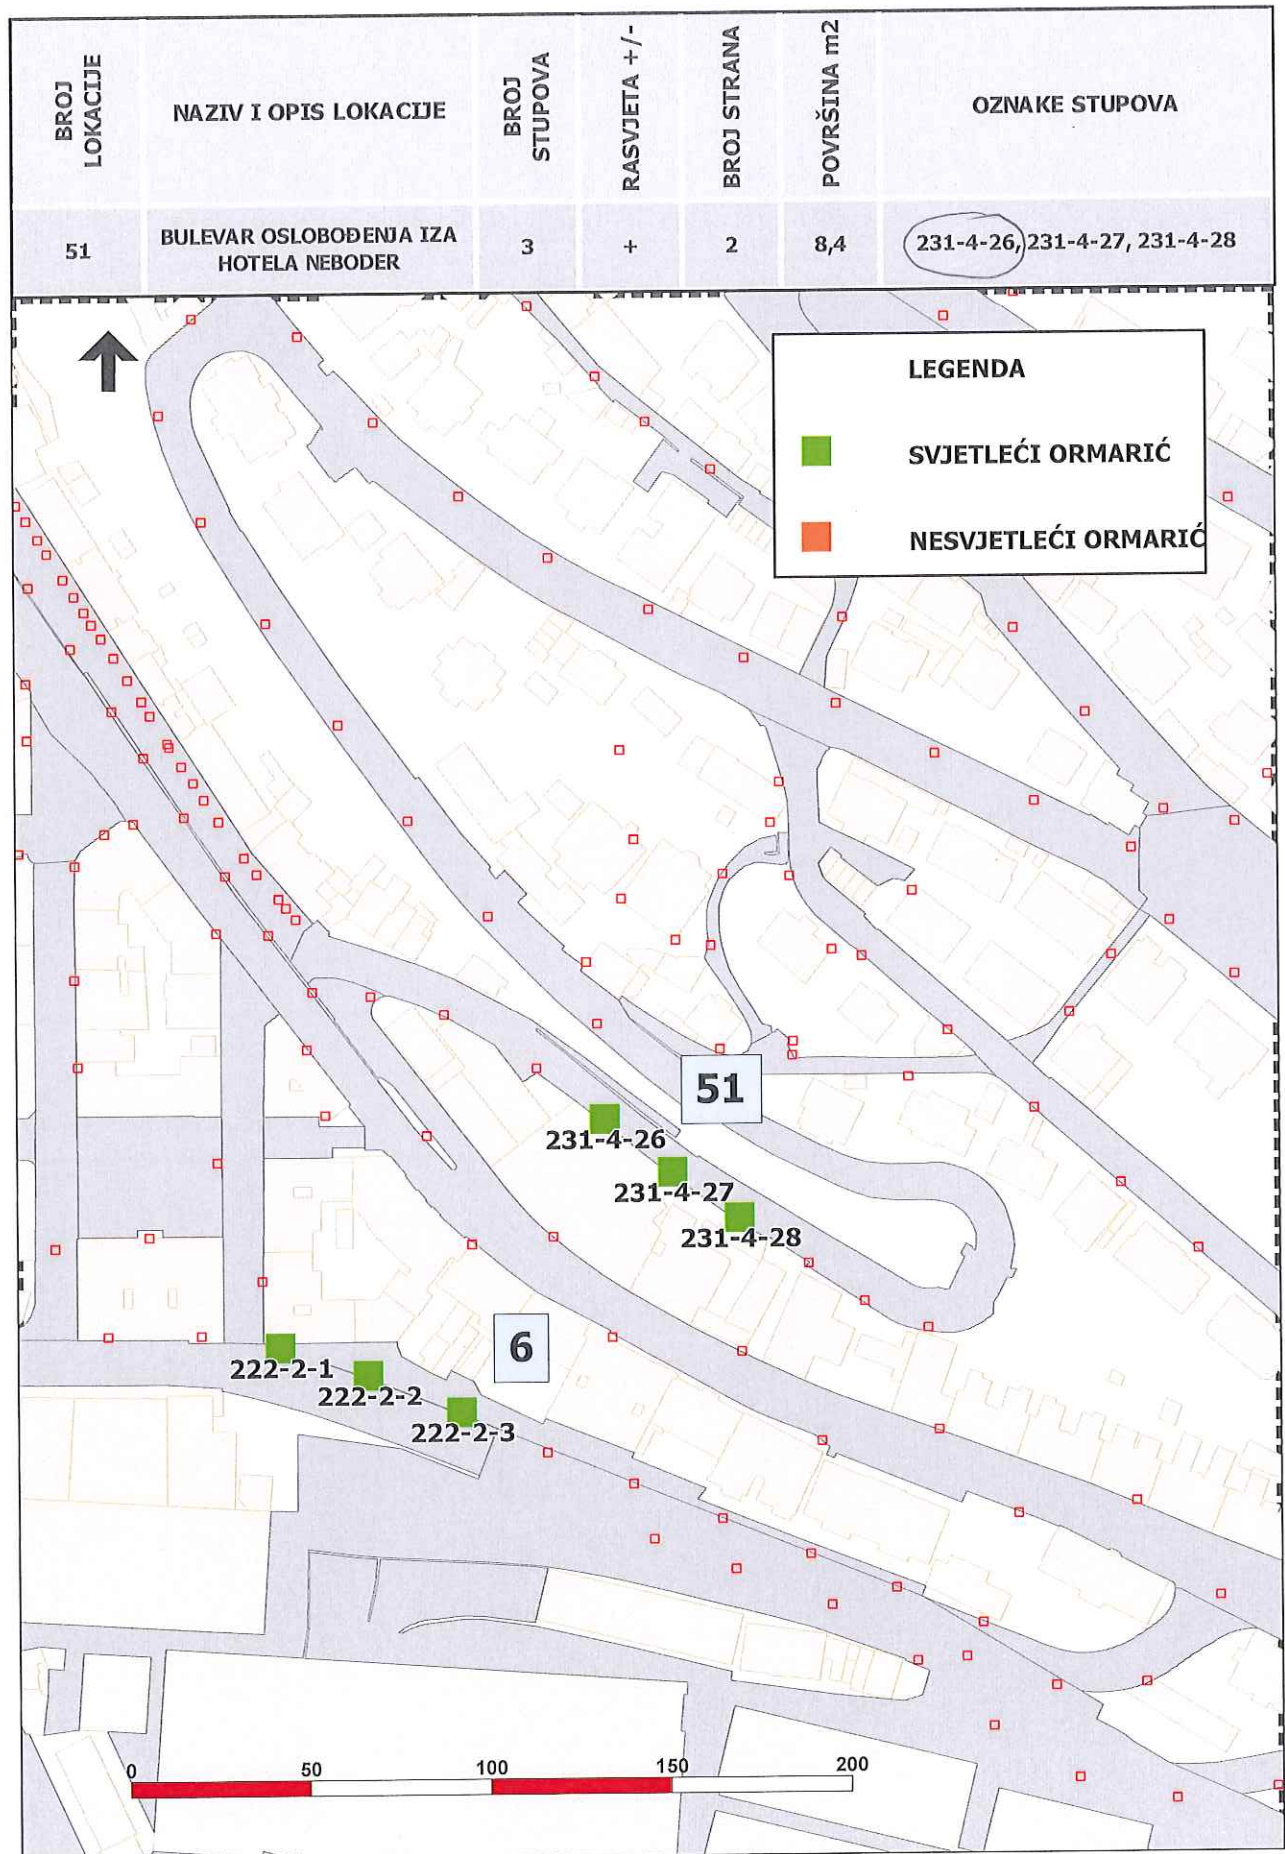

PLAN LOKACIJA ZA POSTAVU PREDMETA ZA ISTICANJE REKLAMNIH PORUKA I OGLAŠAVANJE

REKLAMIRANJE NA STUPOVIMA JAVNE RASVJETE