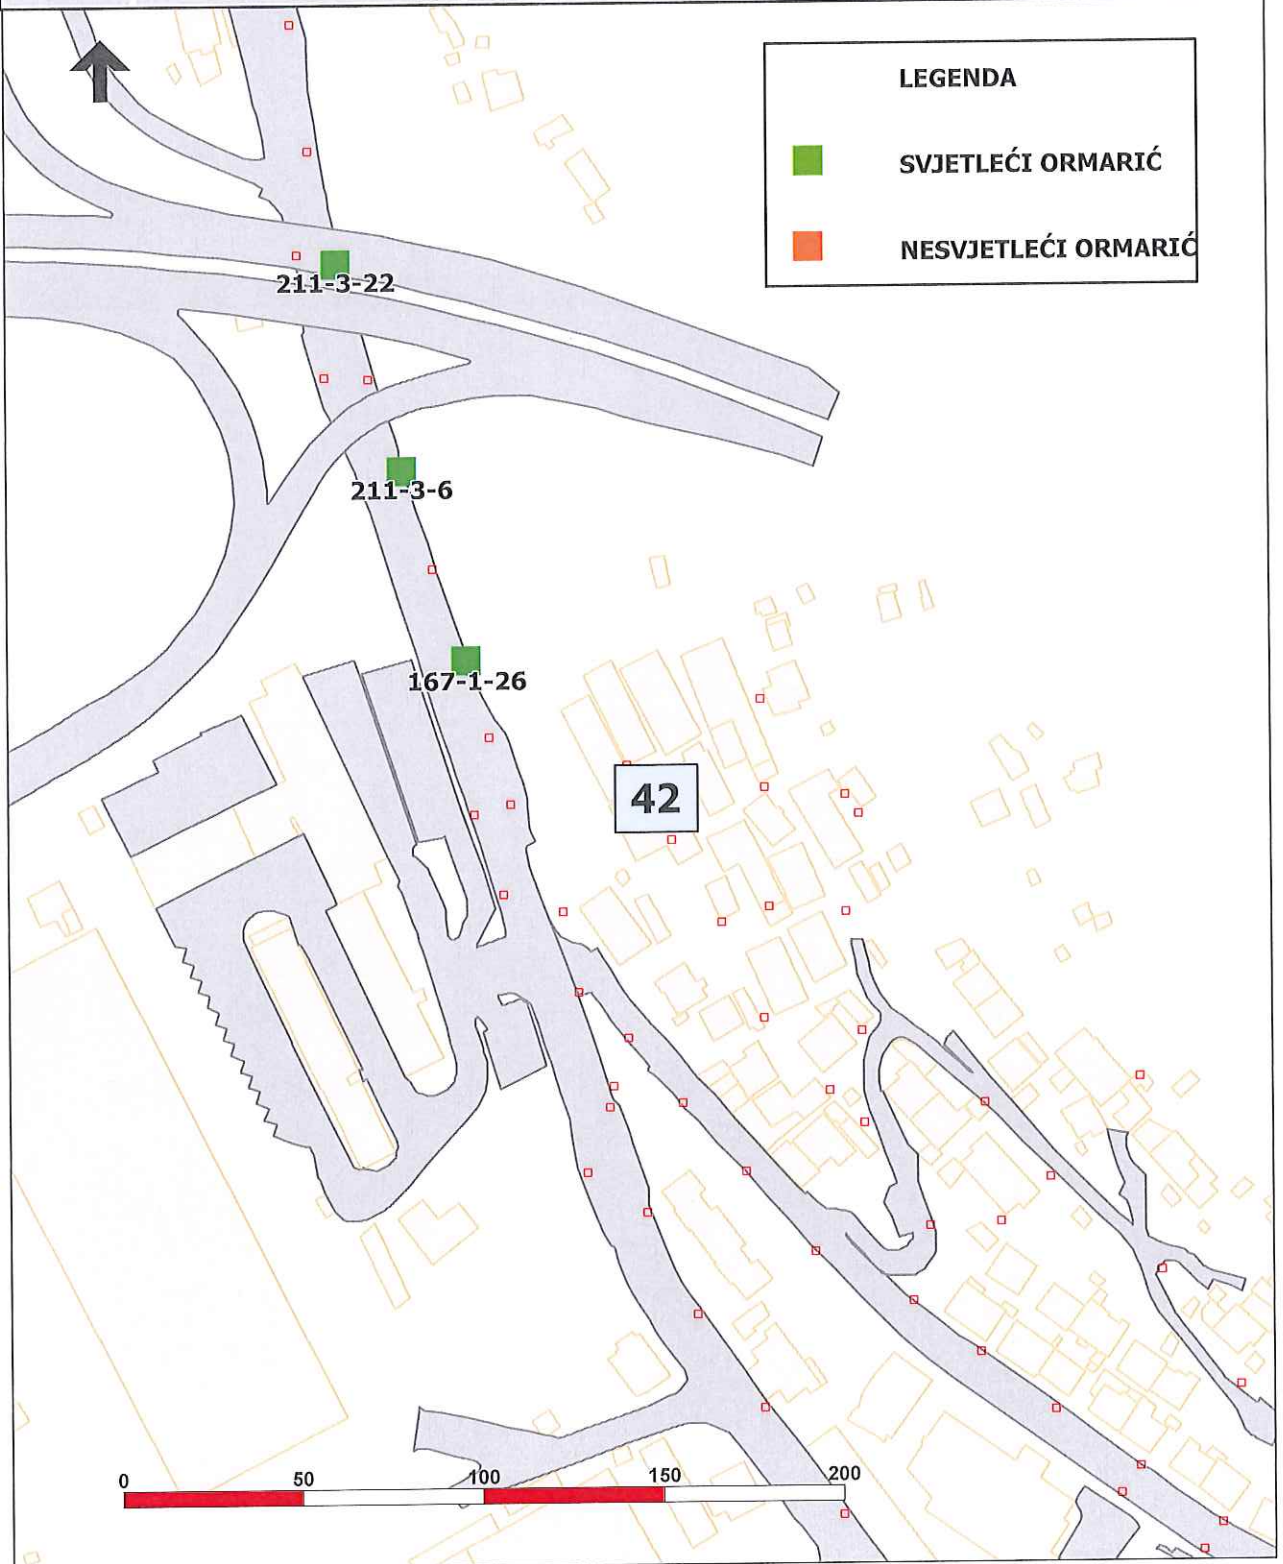

PLAN LOKACIJA ZA POSTAVU PREDMETA ZA ISTICANJE REKLAMNIH PORUKA I OGLAŠAVANJE

REKLAMIRANJE NA STUPOVIMA JAVNE RASVJETE

BROJ LOKACIJE	NAZIV I OPIS LOKACIJE	BROJ STUPOVA	RASVJETA +/-	BROJ STRANA	POVRŠINA m ²	OZNAKE STUPOVA
32	VUKOVARSKA – PREKO PUTA GRAĐEVINSKOG FAKULTETA	4	+	2	11,2	118-3-1, 118-3-2, 118-4-1, 118-4-2

PLAN LOKACIJA ZA POSTAVU PREDMETA ZA ISTICANJE REKLAMNIH PORUKA I OGLAŠAVANJE

REKLAMIRANJE NA STUPOVIMA JAVNE RASVJETE

BROJ LOKACIJE	NAZIV I OPIS LOKACIJE	BROJ STUPOVA	RASVJETA +/-	BROJ STRANA	POVRŠINA m ²	OZNAKE STUPOVA
41	OSJEČKA ULICA – PREKOPUTA «BILLE»	4	+	2	11,2	165-3-6, 165-3-8, 167-1-8, 165-3-1

PLAN LOKACIJA ZA POSTAVU PREDMETA ZA ISTICANJE REKLAMNIH PORUKA I OGLAŠAVANJE

REKLAMIRANJE NA STUPOVIMA JAVNE RASVJETE

BROJ LOKACIJE	NAZIV I OPIS LOKACIJE	BROJ STUPOVA	RASVJETA +/-	BROJ STRANA	POVRŠINA m ²	OZNAKE STUPOVA
42	OSJEČKA – NASUPROT AUTOGARAŽE KD "ČISTOĆA"	3	+	2	8,4	211-3-6, 167-1-26, 211-3-22