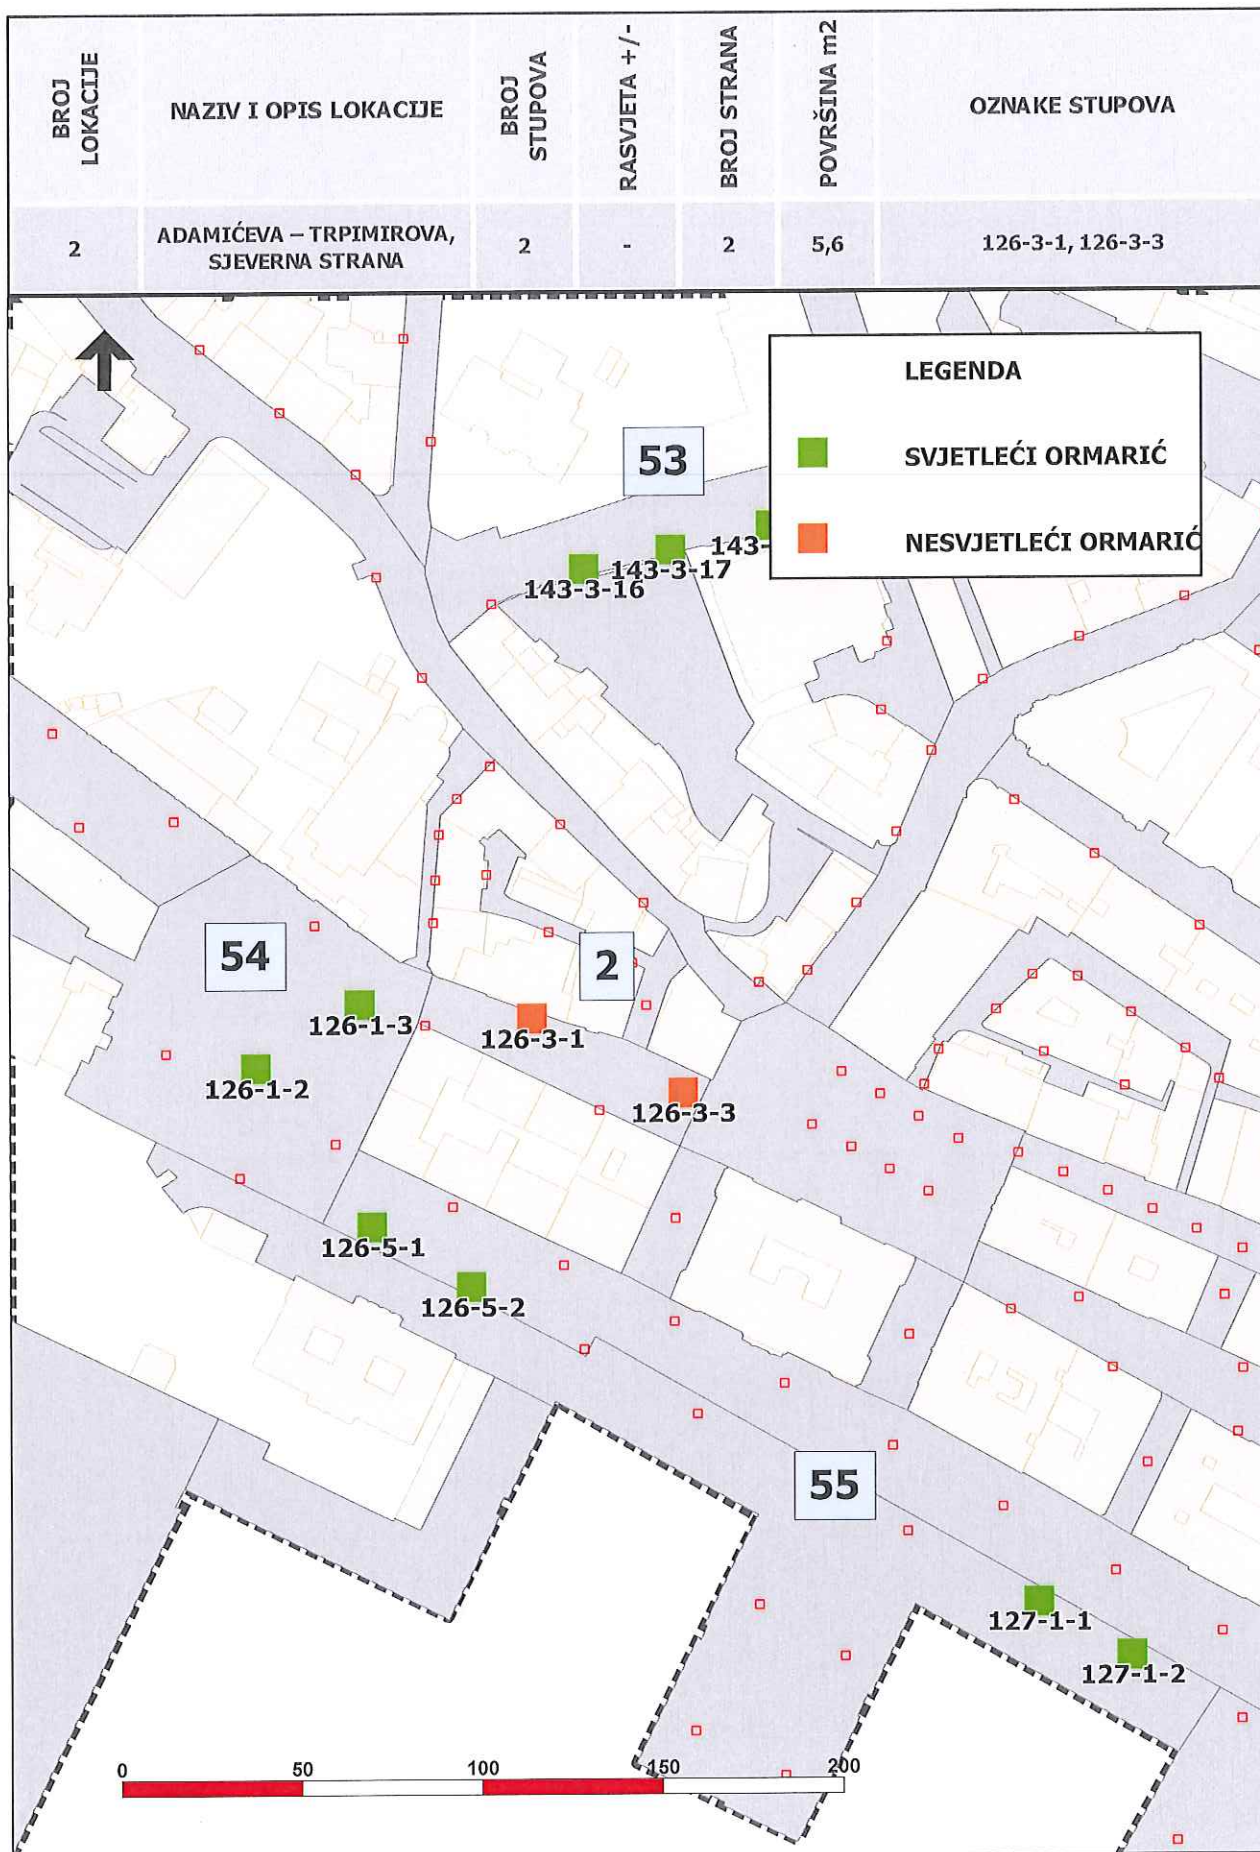

PLAN LOKACIJA ZA POSTAVU PREDMETA ZA ISTICANJE REKLAMNIH PORUKA I OGLAŠAVANJE

REKLAMIRANJE NA STUPOVIMA JAVNE RASVJETE