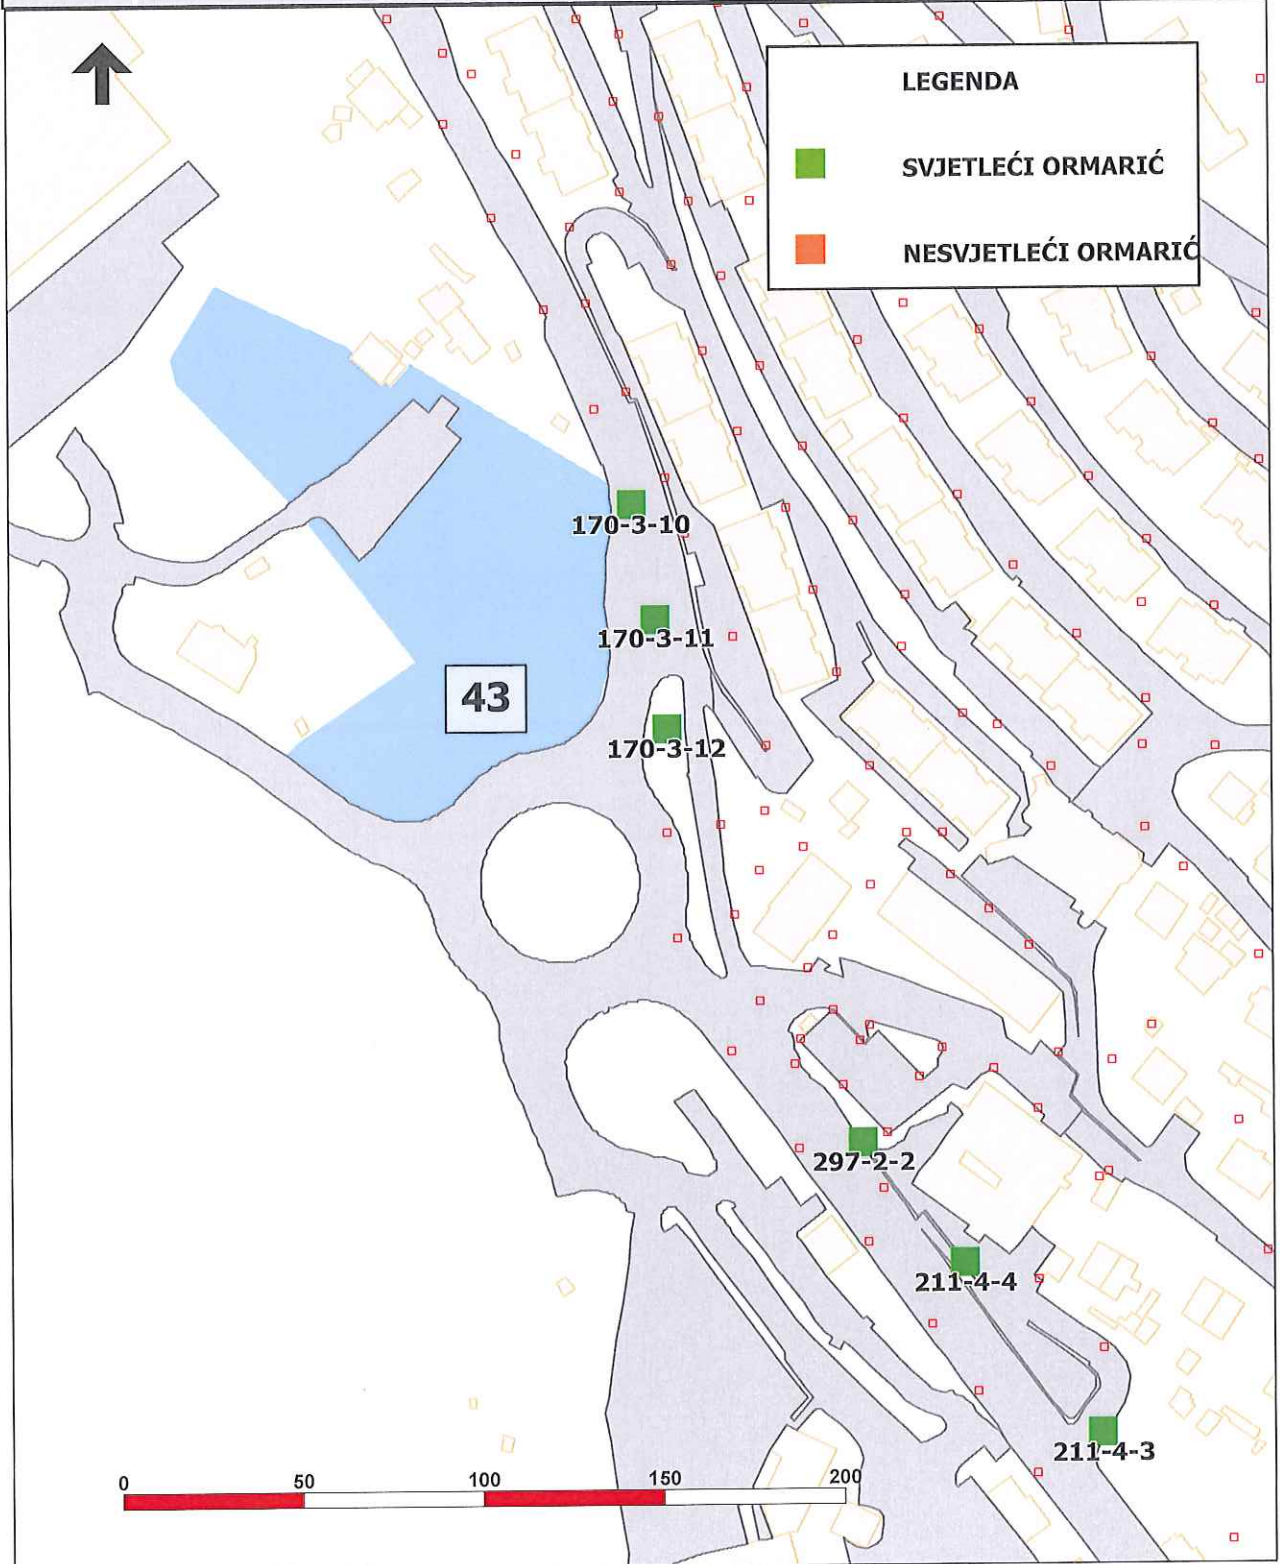

PLAN LOKACIJA ZA POSTAVU PREDMETA ZA ISTICANJE REKLAMNIH PORUKA I OGLAŠAVANJE

REKLAMIRANJE NA STUPOVIMA JAVNE RASVJETE

BROJ LOKACIJE	NAZIV I OPIS LOKACIJE	BROJ STUPOVA	RASVJETA +/-	BROJ STRANA	POVRŠINA m²	OZNAKE STUPOVA
43	OSJEČKA – IZNAD ULAZA U «KONZUM»	3	+	2	8,4	170-3-10, 170-3-11, 170-3-12