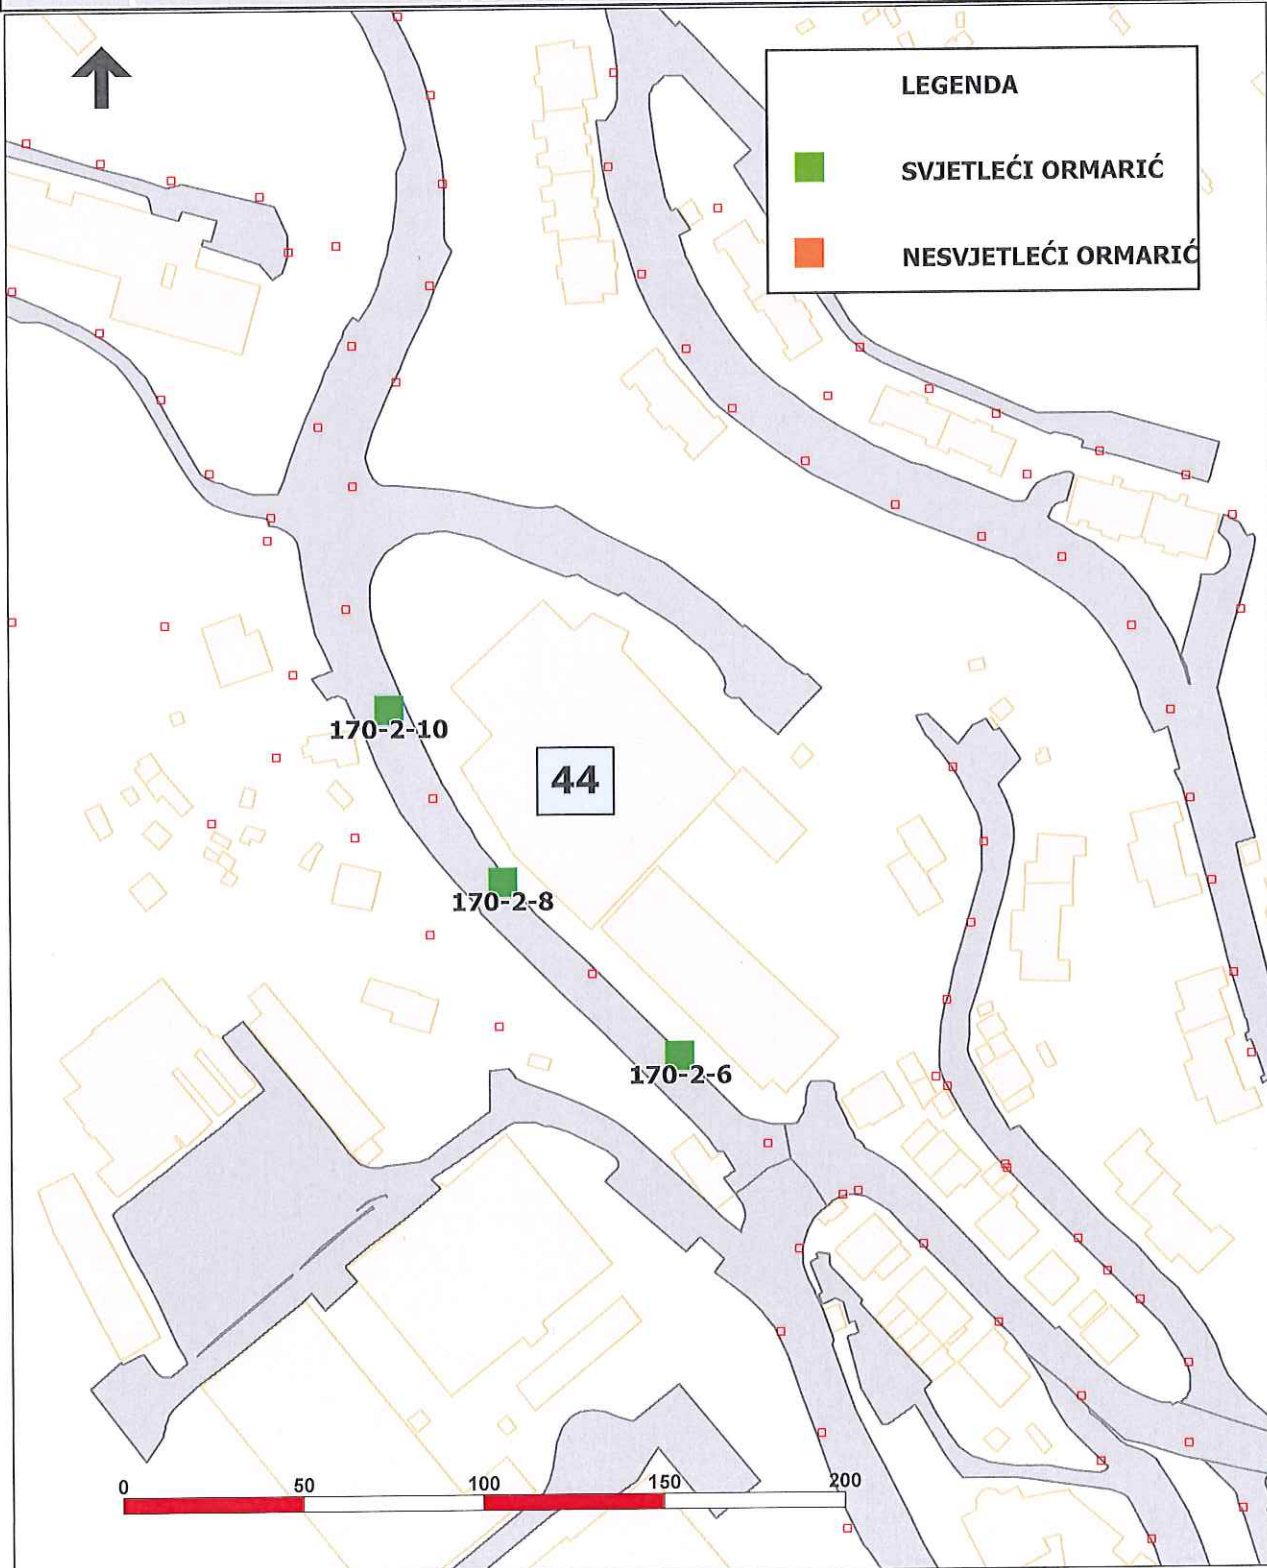

PLAN LOKACIJA ZA POSTAVU PREDMETA ZA ISTICANJE REKLAMNIH PORUKA I OGLAŠAVANJE

REKLAMIRANJE NA STUPOVIMA JAVNE RASVJETE

BROJ LOKACIJE	NAZIV I OPIS LOKACIJE	BROJ STUPOVA	RASVJETA +/-	BROJ STRANA	POVRŠINA m ²	OZNAKE STUPOVA
43	OSJEČKA – IZNAD ULAZA U «KONZUM»	3	+	2	8,4	170-3-10, 170-3-11, 170-3-12

PLAN LOKACIJA ZA POSTAVU PREDMETA ZA ISTICANJE REKLAMNIH PORUKA I OGLAŠAVANJE

REKLAMIRANJE NA STUPOVIMA JAVNE RASVJETE

BROJ LOKACIJE	NAZIV I OPIS LOKACIJE	BROJ STUPOVA	RASVJETA +/-	BROJ STRANA	POVRŠINA m ²	OZNAKE STUPOVA
44	ŠKURINJSKA CESTA – PREKO PUTA "VRTNOG CENTRA"	3	+	2	8,4	170-2-6, 170-2-8, 170-2-10