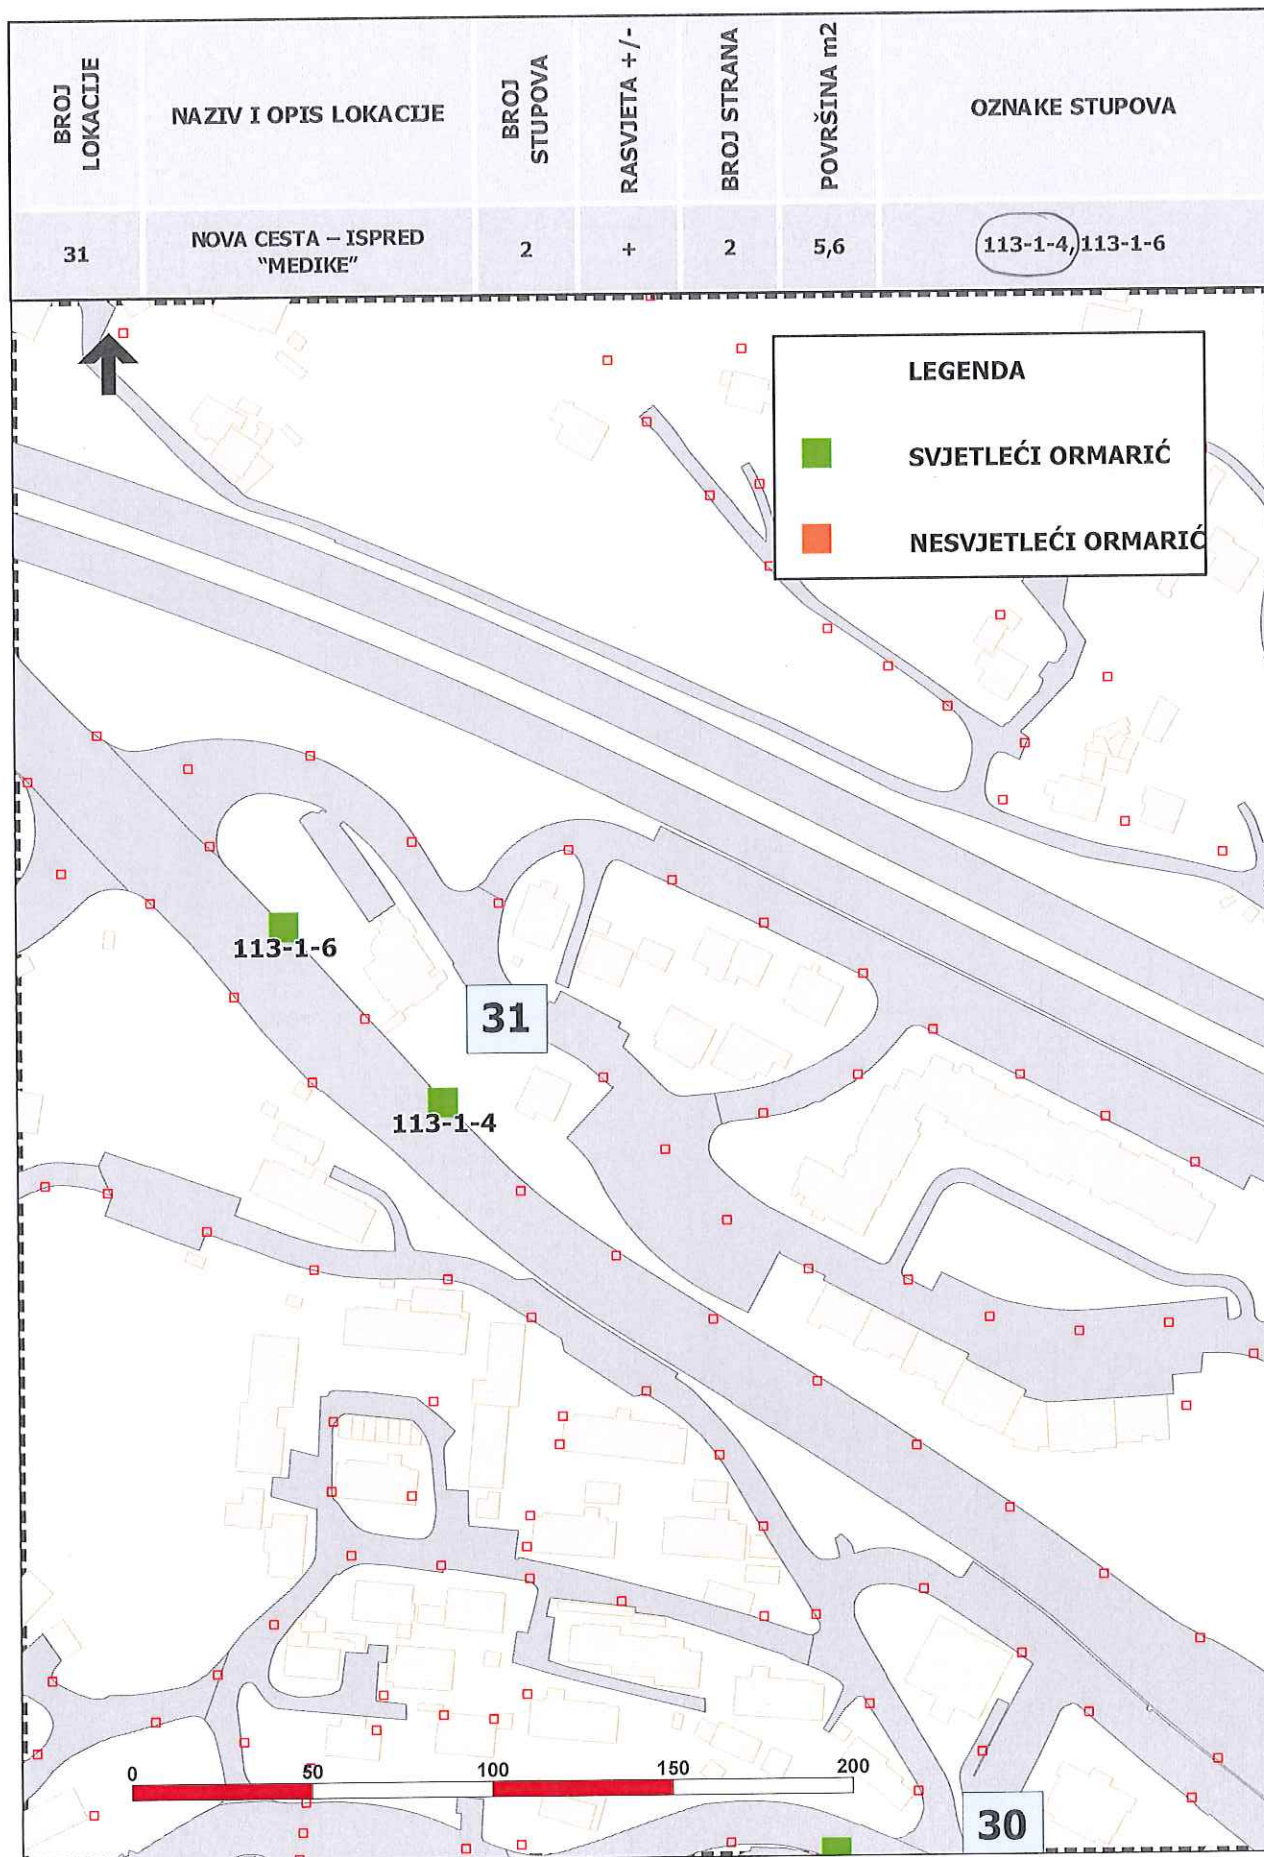

PLAN LOKACIJA ZA POSTAVU PREDMETA ZA ISTICANJE REKLAMNIH PORUKA I OGLAŠAVANJE

REKLAMIRANJE NA STUPOVIMA JAVNE RASVJETE