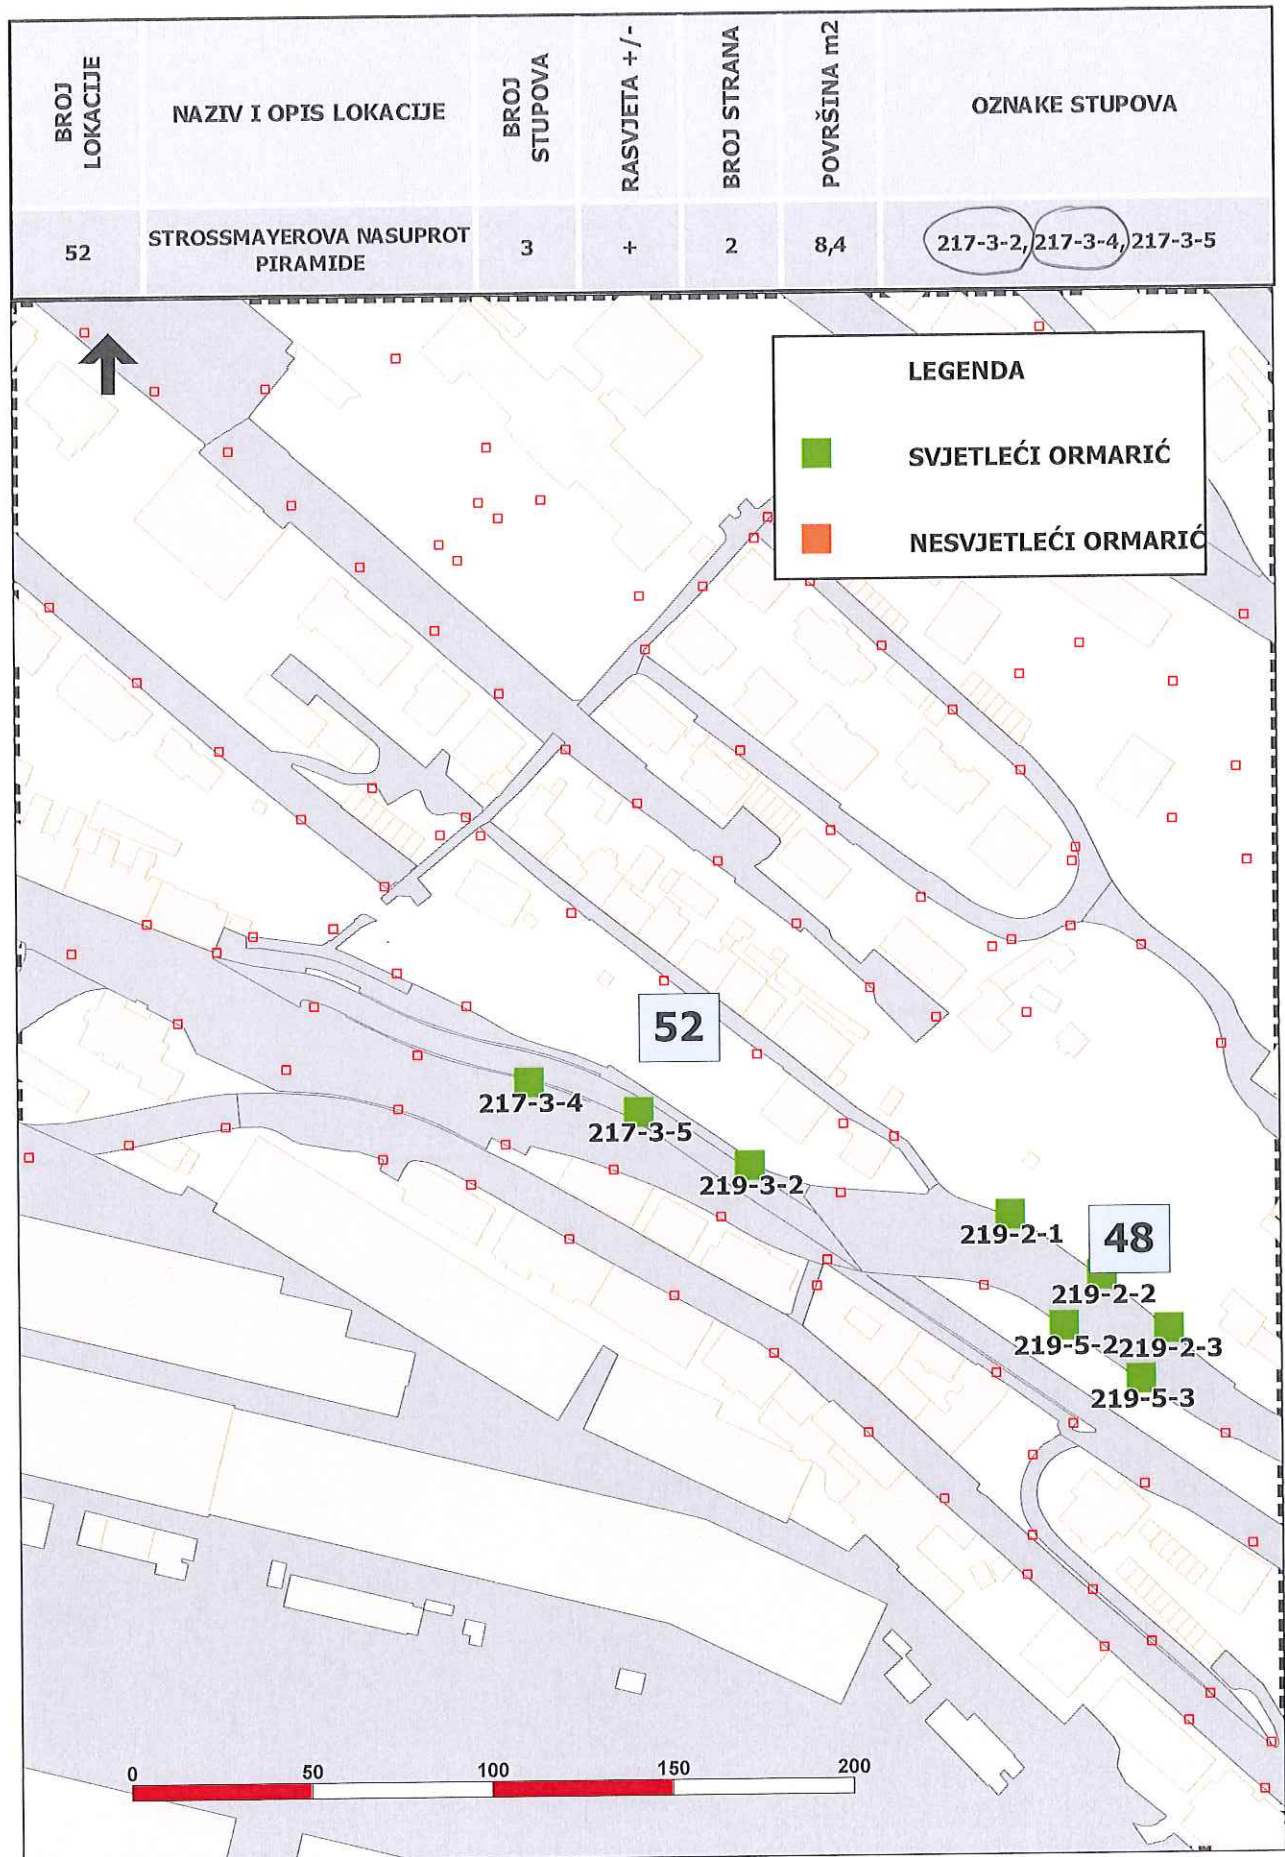

PLAN LOKACIJA ZA POSTAVU PREDMETA ZA ISTICANJE REKLAMNIH PORUKA I OGLAŠAVANJE

REKLAMIRANJE NA STUPOVIMA JAVNE RASVJETE