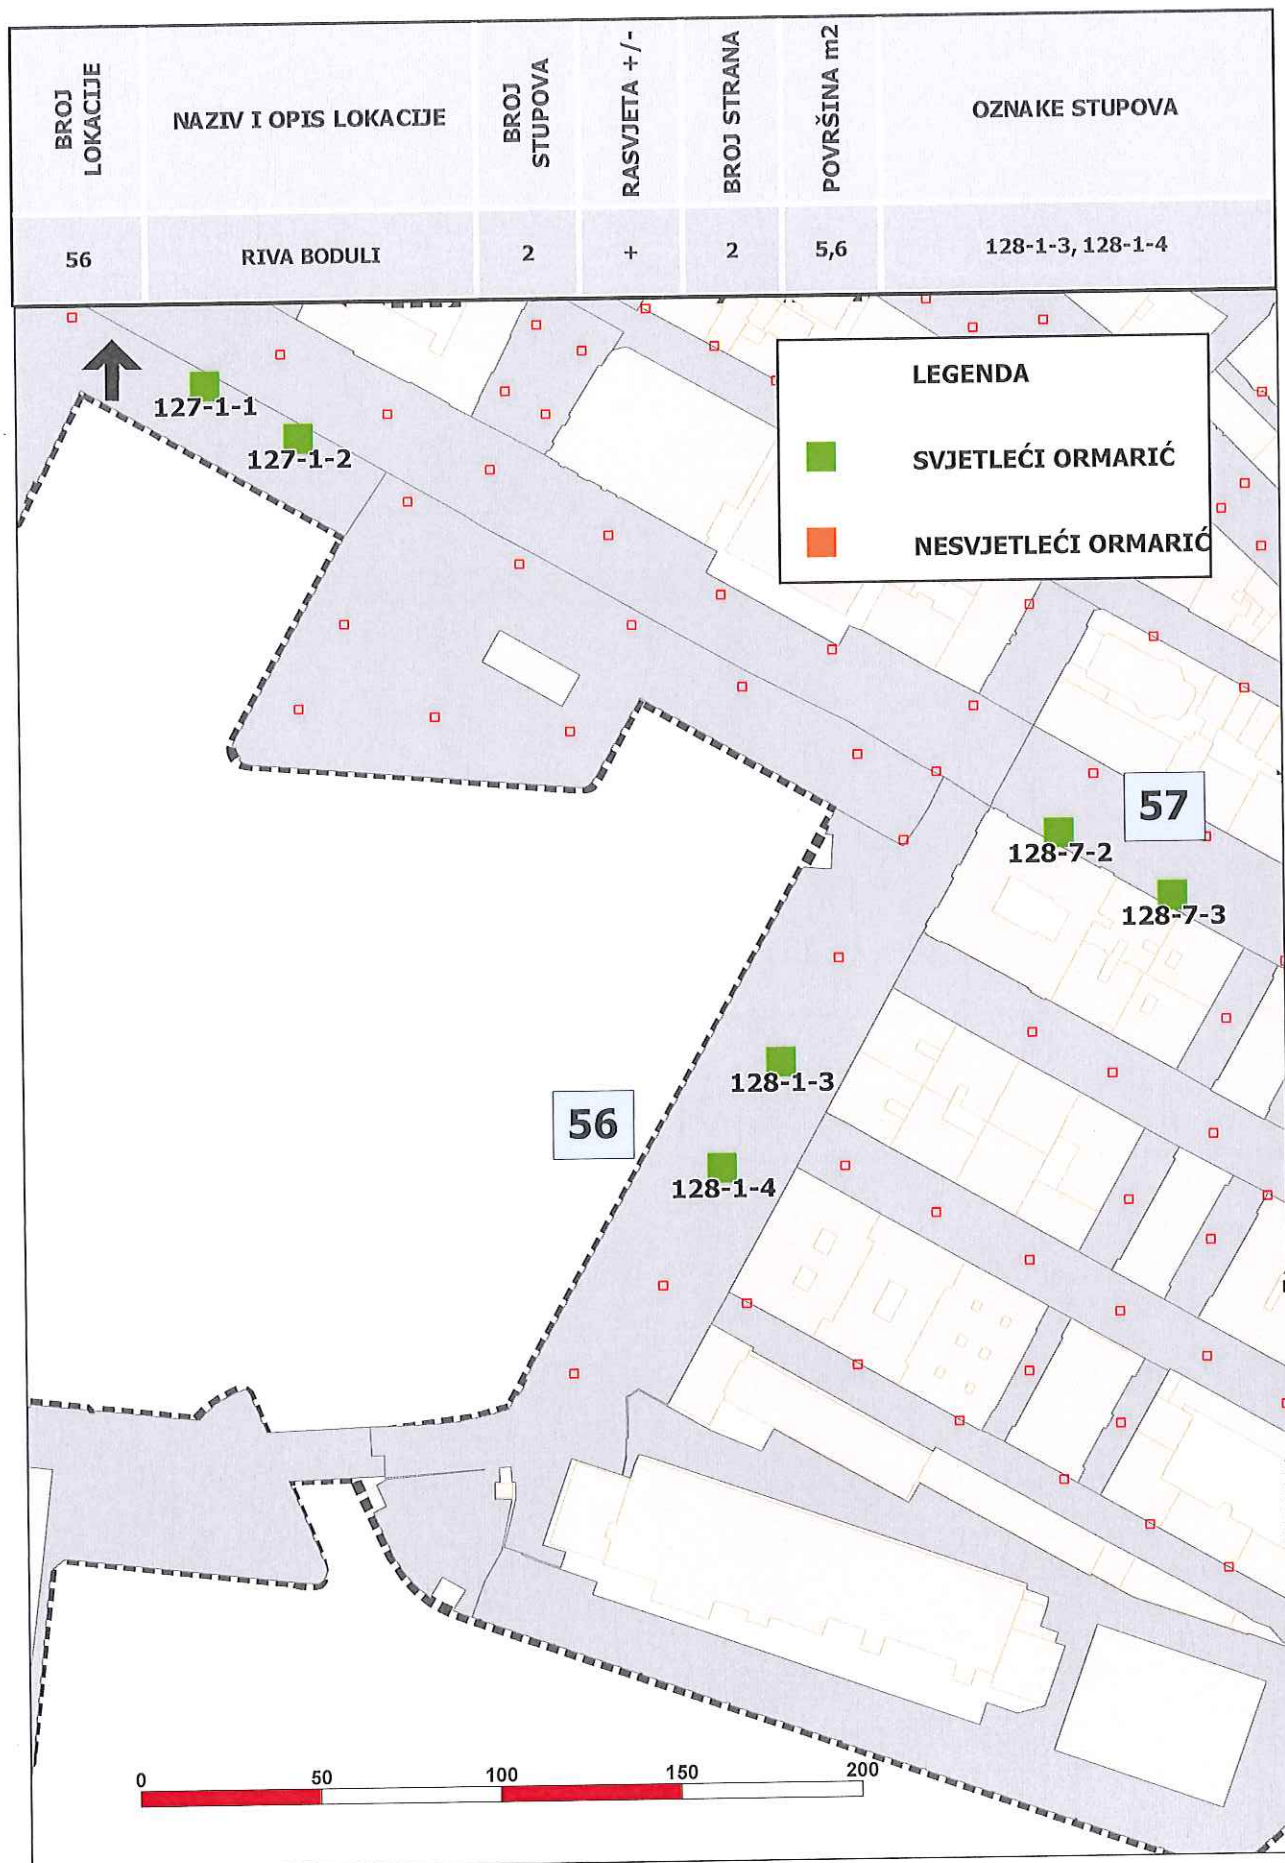

PLAN LOKACIJA ZA POSTAVU PREDMETA ZA ISTICANJE REKLAMNIH PORUKA I OGLAŠAVANJE

REKLAMIRANJE NA STUPOVIMA JAVNE RASVJETE