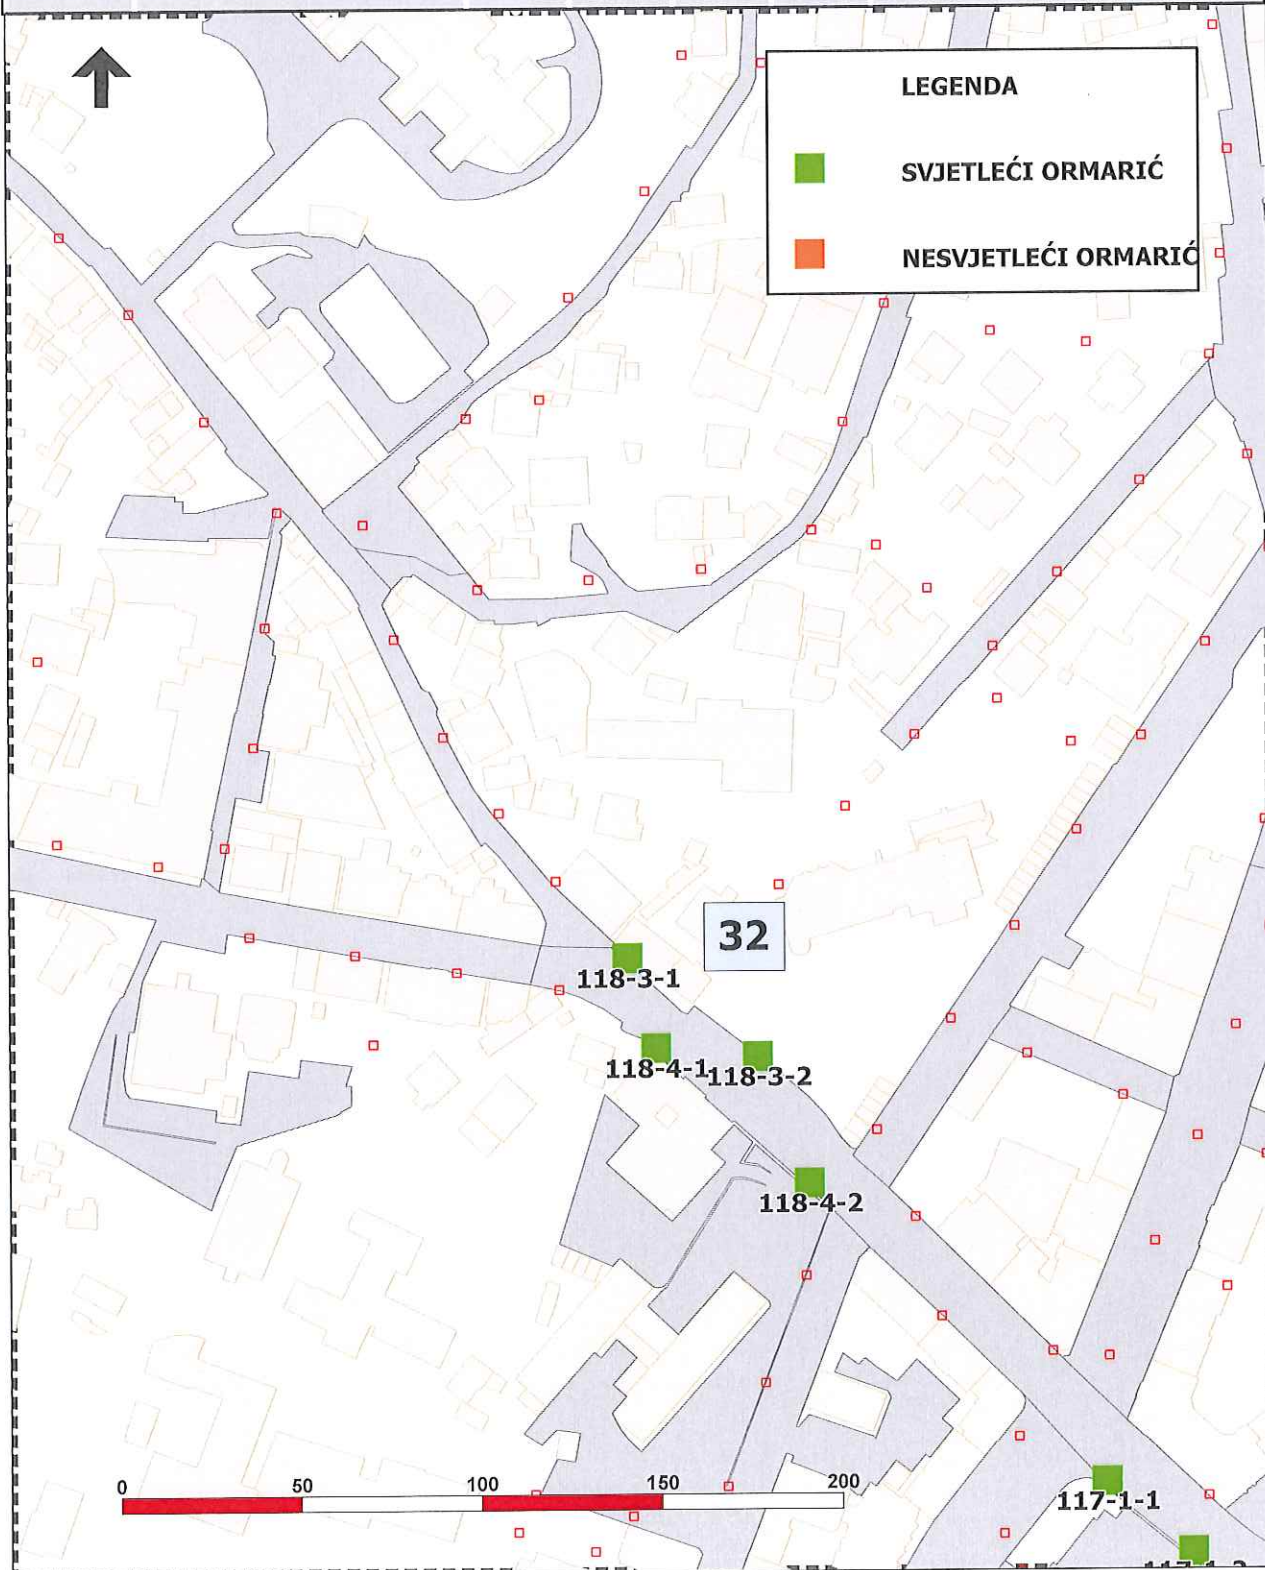

PLAN LOKACIJA ZA POSTAVU PREDMETA ZA ISTICANJE REKLAMNIH PORUKA I OGLAŠAVANJE

REKLAMIRANJE NA STUPOVIMA JAVNE RASVJETE

BROJ LOKACIJE	NAZIV I OPIS LOKACIJE	BROJ STUPOVA	RASVJETA +/-	BROJ STRANA	POVRŠINA m ²	OZNAKE STUPOVA
32	VUKOVARSKA – PREKO PUTA GRAĐEVINSKOG FAKULTETA	4	+	2	11,2	118-3-1, 118-3-2, 118-4-1, 118-4-2