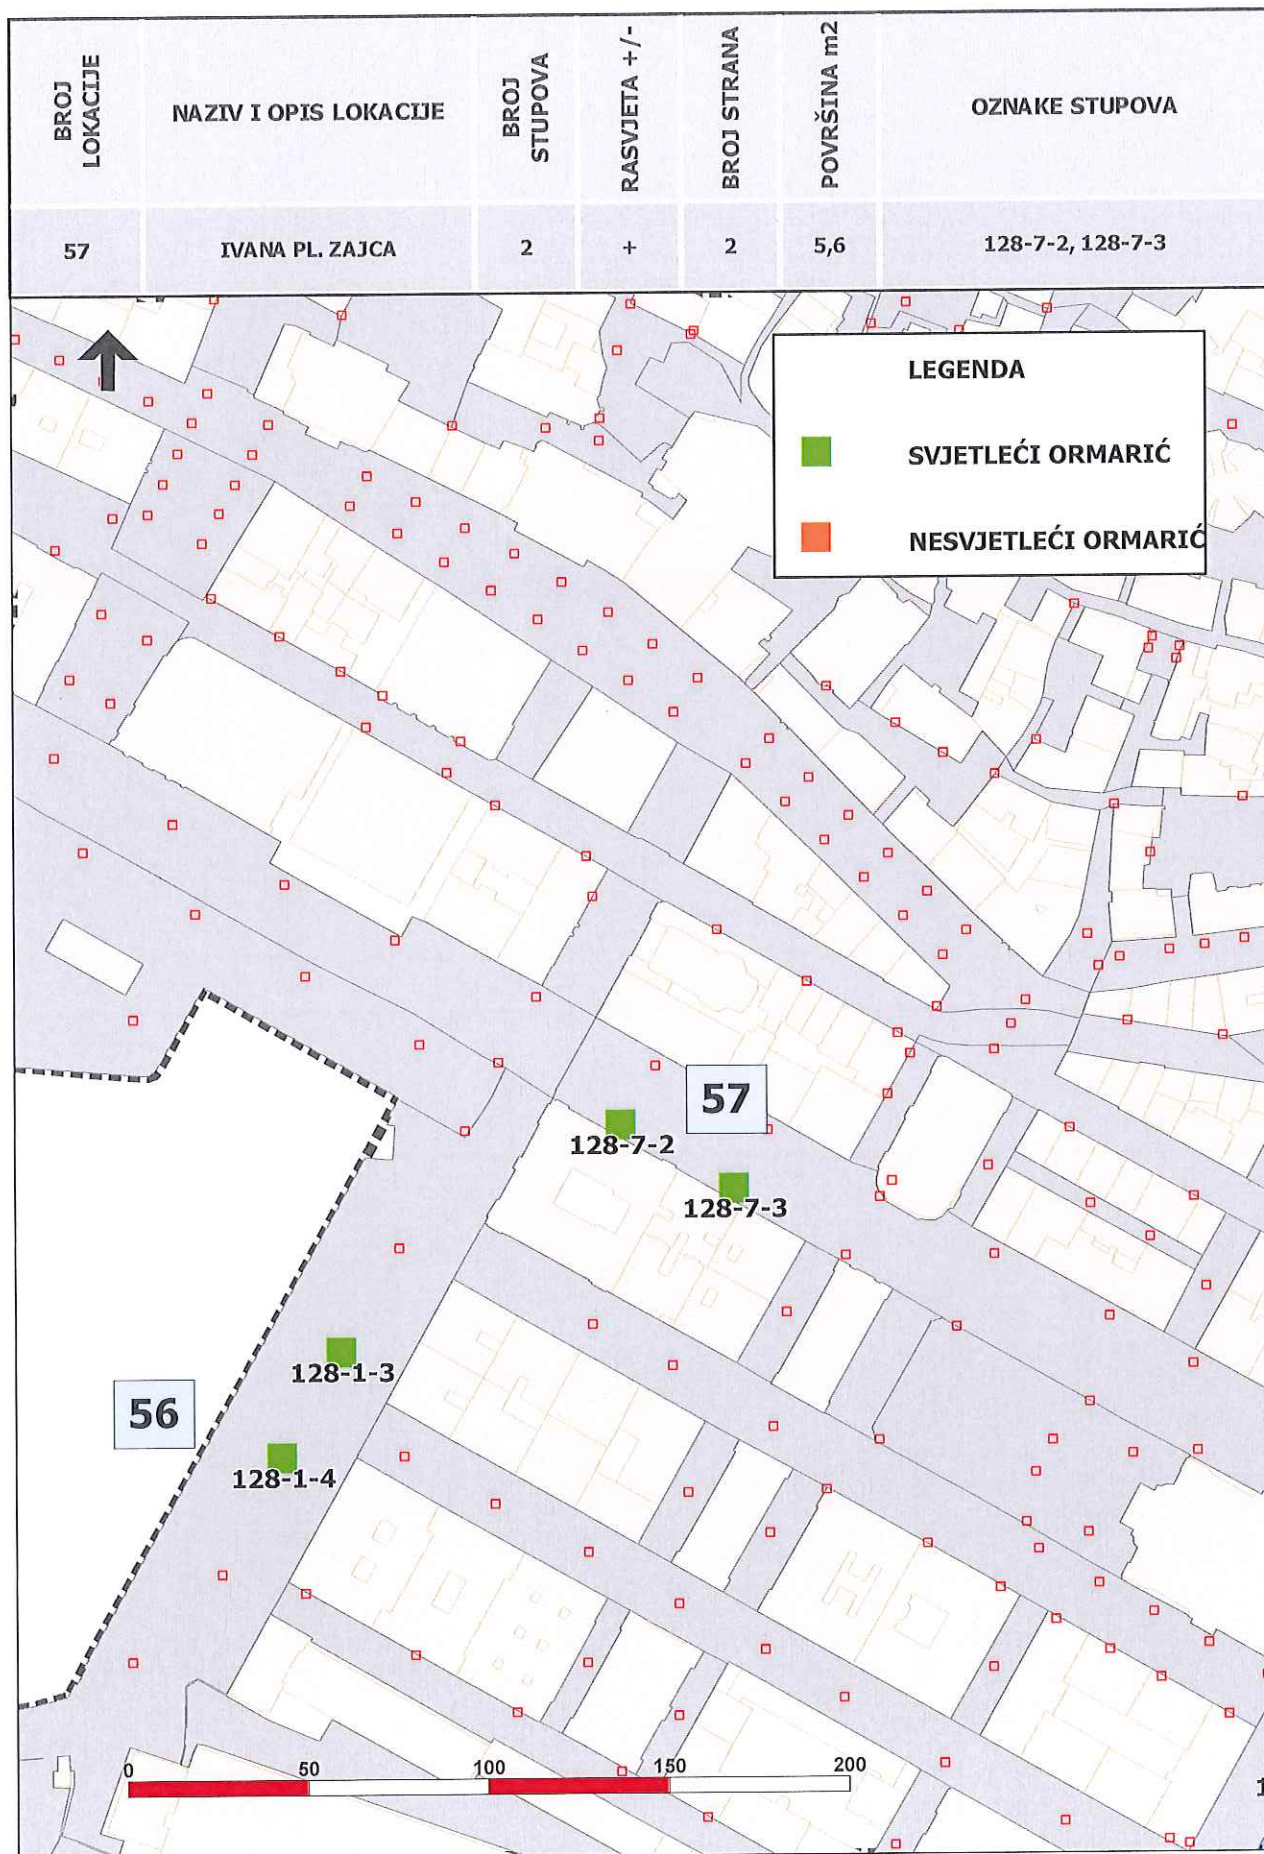

PLAN LOKACIJA ZA POSTAVU PREDMETA ZA ISTICANJE REKLAMNIH PORUKA I OGLAŠAVANJE

REKLAMIRANJE NA STUPOVIMA JAVNE RASVJETE