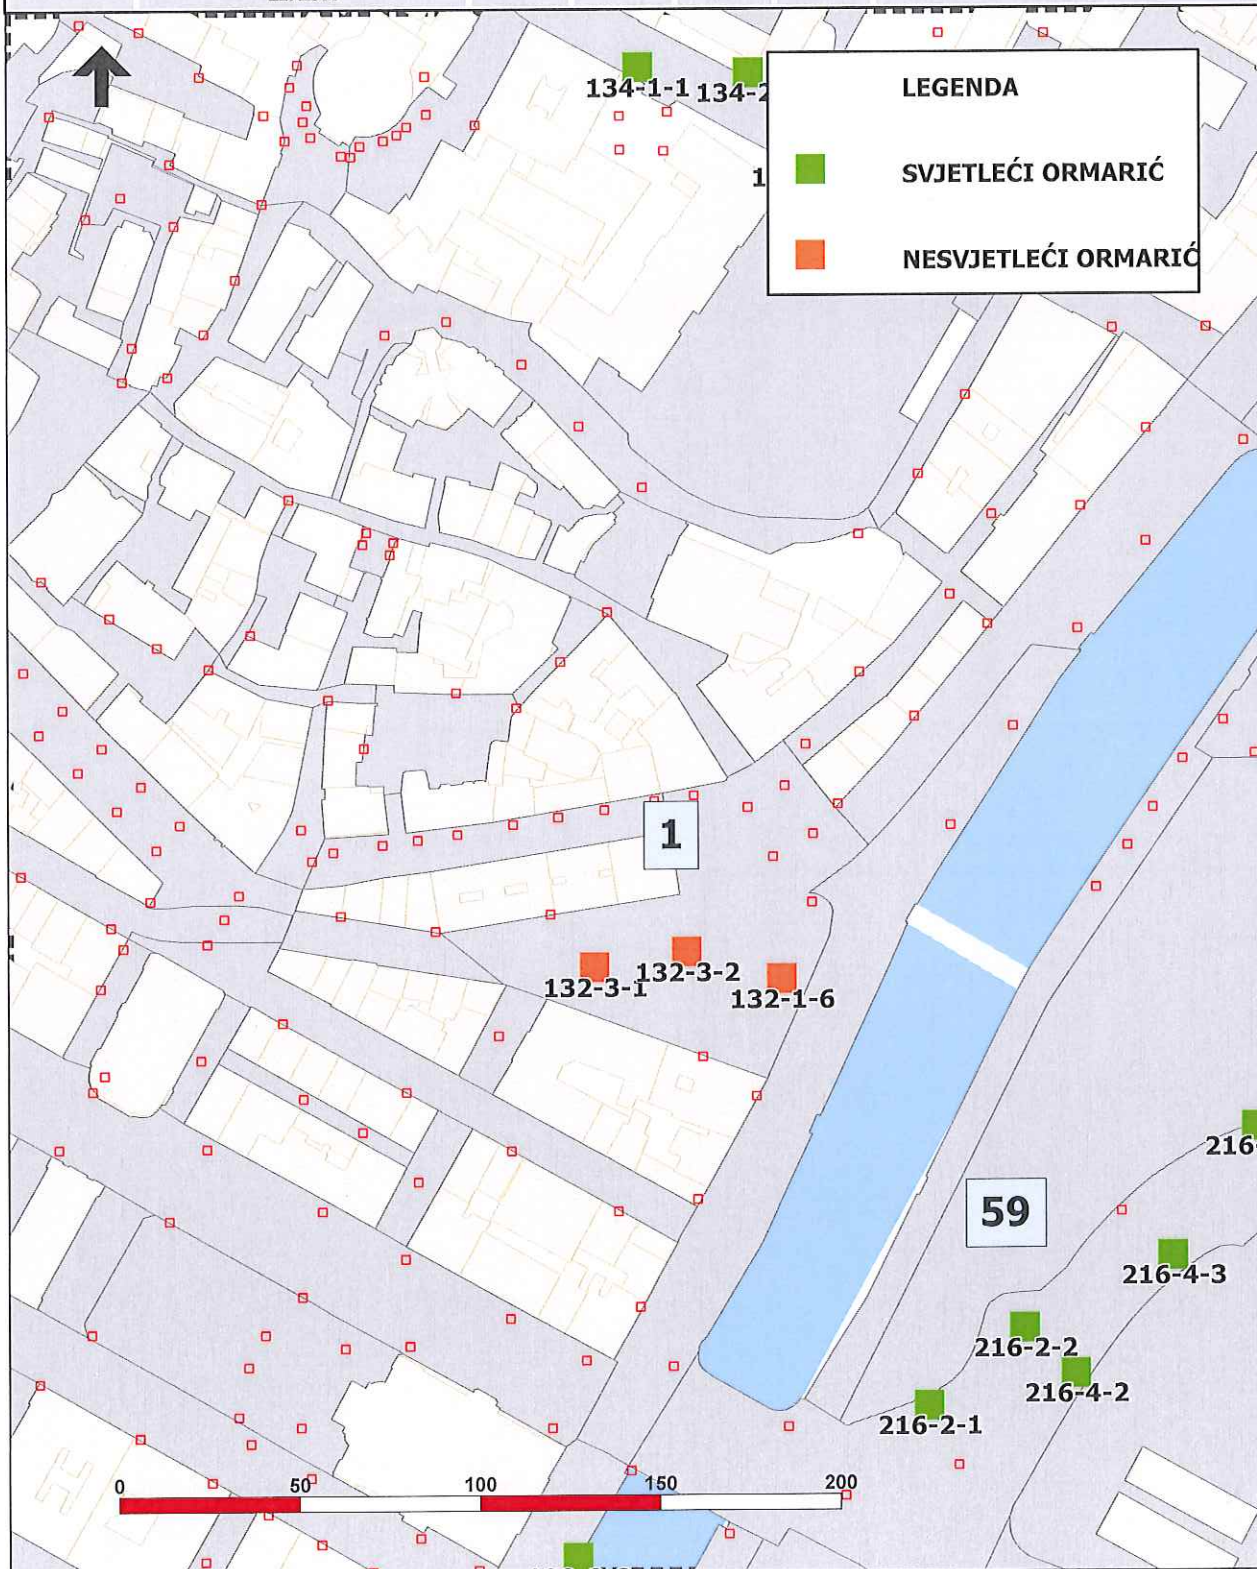

PLAN LOKACIJA ZA POSTAVU PREDMETA ZA ISTICANJE REKLAMNIH PORUKA I OGLAŠAVANJE

REKLAMIRANJE NA STUPOVIMA JAVNE RASVJETE

BROJ LOKACIJE	NAZIV I OPIS LOKACIJE	BROJ STUPOVA	RASVJETA +/-	BROJ STRANA	POVRŠINA m ²	OZNAKE STUPOVA
1	TRG BANA JELAČIĆA – KOLODVOR PRIGRADSKIH LINIJA	3	-	2	8,4	132-3-1, 132-3-2, 132-1-6

BROJ LOKACIJE	NAZIV I OPIS LOKACIJE	BROJ STUPOVA	RASVJETA +/-	BROJ STRANA	POVRŠINA m ²	OZNAKE STUPOVA
3	KREŠIMIROVA – POTEZ KOD PRIJELAZA PRUGE, JUŽNA STRANA	3	+	2	8,4	124-2-4, 124-2-3, 124-2-2

PLAN LOKACIJA ZA POSTAVU PREDMETA ZA ISTICANJE REKLAMNIH PORUKA I OGLAŠAVANJE

BROJ LOKACIJE	NAZIV I OPIS LOKACIJE	BROJ STUPOVA	RASVJETA +/-	BROJ STRANA	POVRŠINA m ²	OZNAKE STUPOVA
17	RADNIČKA ULICA – POTEZ OD WTC-A PREMA KRIŽANJU S J.P.KAMOVA	3	+	2	8,4	226-5-3, 226-5-4, 226-5-5,