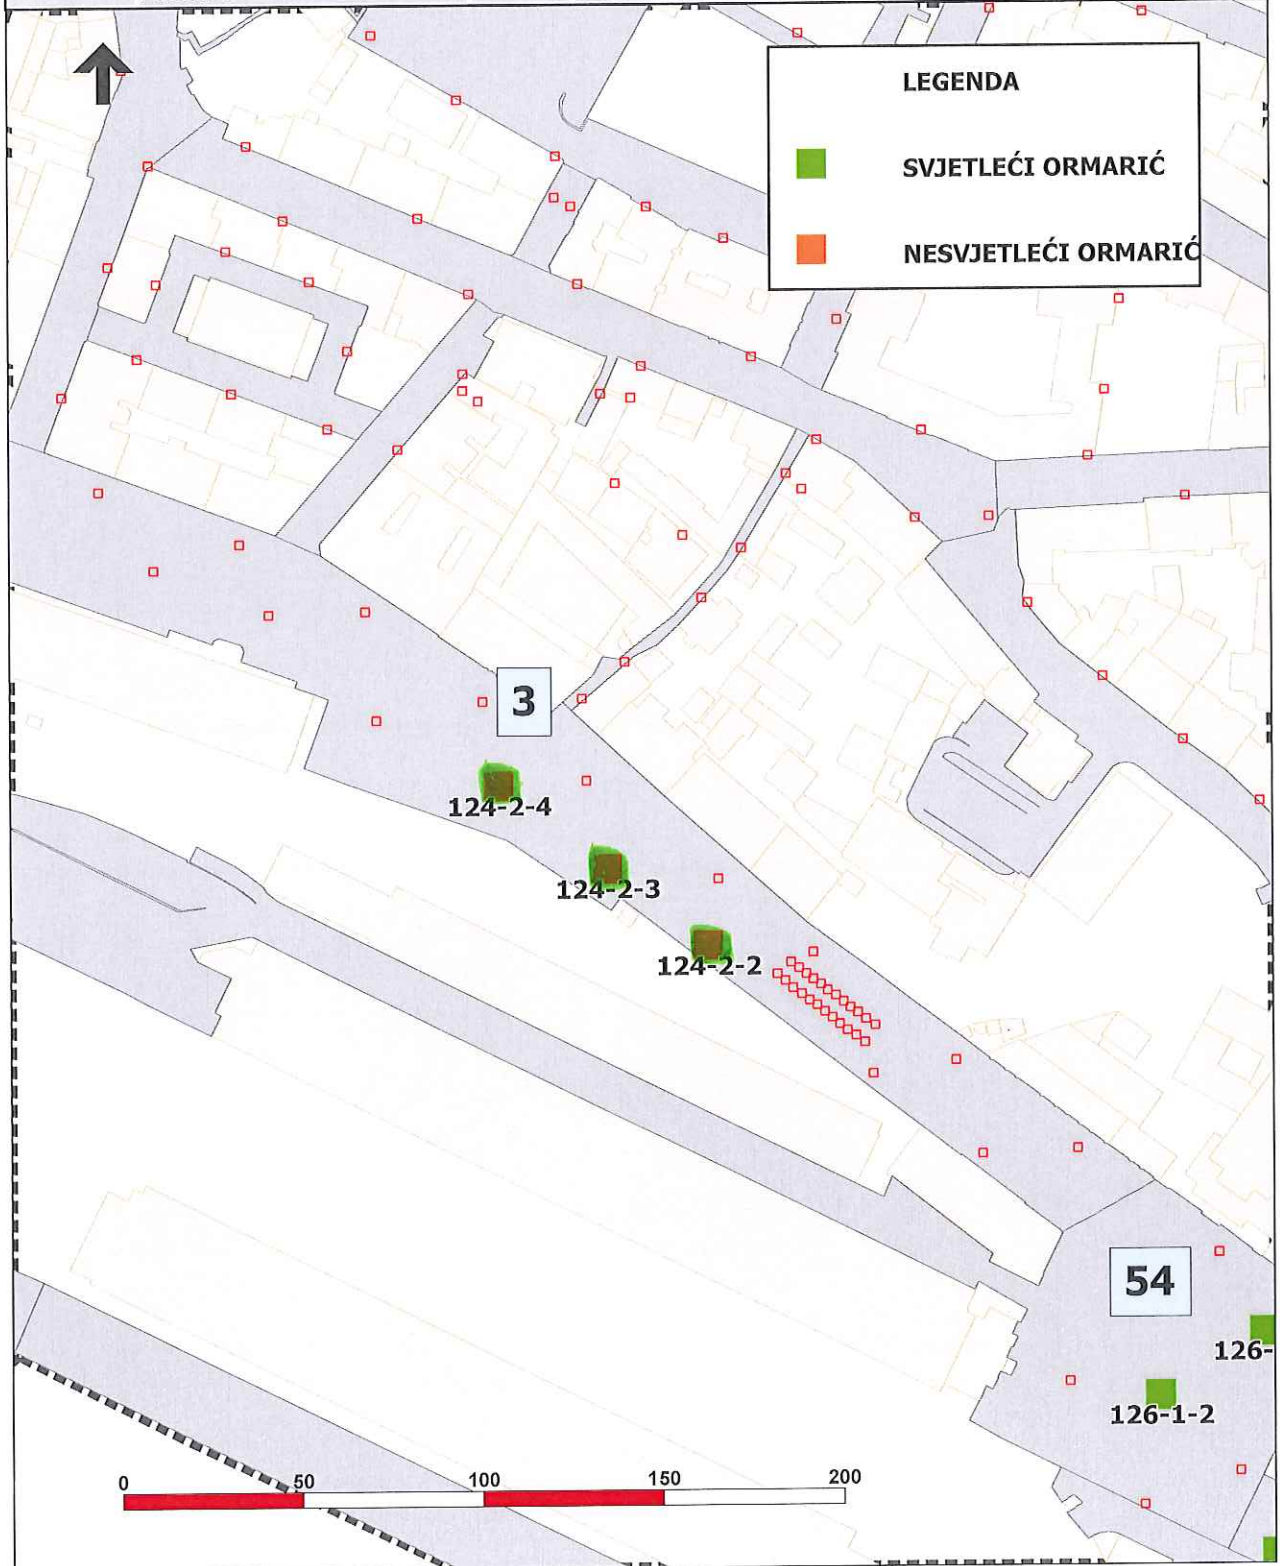

PLAN LOKACIJA ZA POSTAVU PREDMETA ZA ISTICANJE REKLAMNIH PORUKA I OGLAŠAVANJE

REKLAMIRANJE NA STUPOVIMA JAVNE RASVJETE

BROJ LOKACIJE	NAZIV I OPIS LOKACIJE	BROJ STUPOVA	RASVJETA +/-	BROJ STRANA	POVRŠINA m ²	OZNAKE STUPOVA
1	TRG BANA JELAČIĆA – KOLODVOR PRIGRADSKIH LINIJA	3	-	2	8,4	132-3-1, 132-3-2, 132-1-6

PLAN LOKACIJA ZA POSTAVU PREDMETA ZA ISTICANJE REKLAMNIH PORUKA I OGLAŠAVANJE

REKLAMIRANJE NA STUPOVIMA JAVNE RASVJETE

PLAN LOKACIJA ZA POSTAVU PREDMETA ZA ISTICANJE REKLAMNIH PORUKA I OGLAŠAVANJE

REKLAMIRANJE NA STUPOVIMA JAVNE RASVJETE

BROJ LOKACIJE	NAZIV I OPIS LOKACIJE	BROJ STUPOVA	RASVJETA +/-	BROJ STRANA	POVRŠINA m ²	OZNAKE STUPOVA
3	KREŠIMIROVA – POTEZ KOD PRIJELAZA PRUGE, JUŽNA STRANA	3	+	2	8,4	124-2-4, 124-2-3, 124-2-2

PLAN LOKACIJA ZA POSTAVU PREDMETA ZA ISTICANJE REKLAMNIH PORUKA I OGLAŠAVANJE