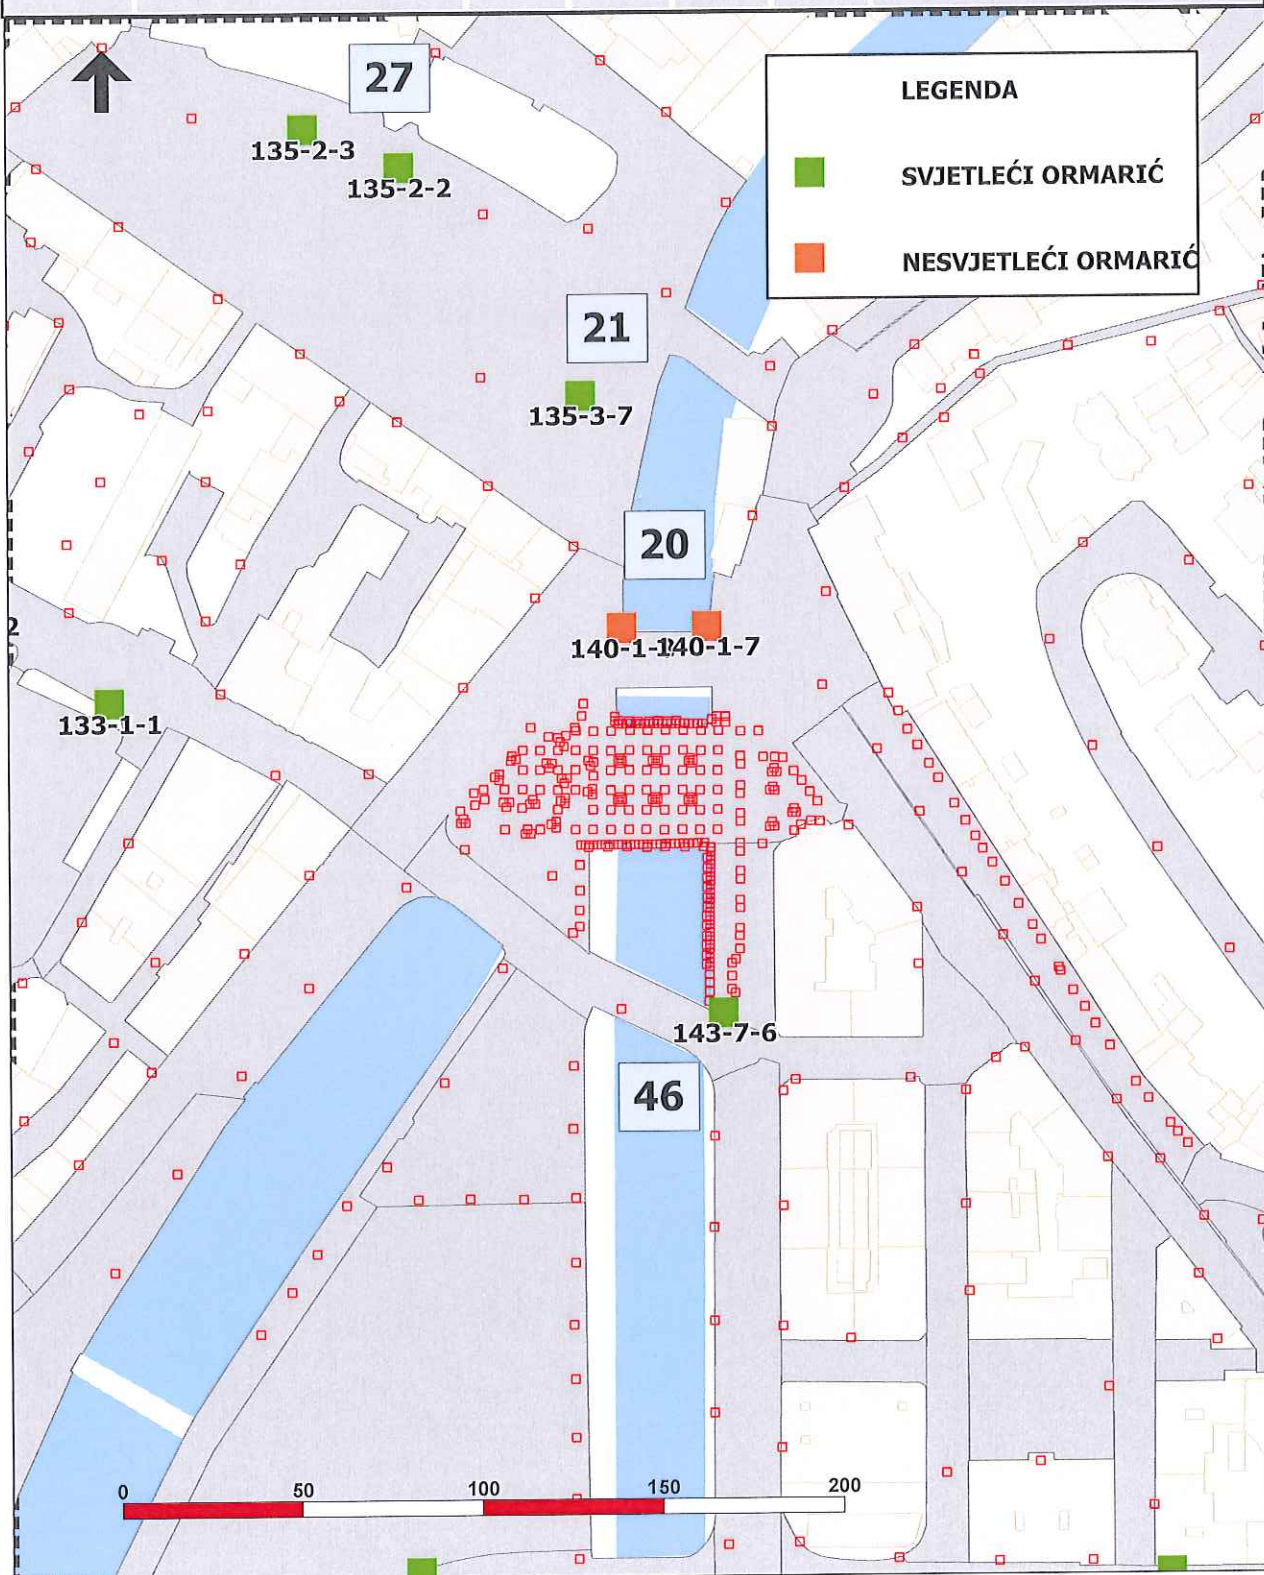

BROJ LOKACIJE	NAZIV I OPIS LOKACIJE	BROJ STUPOVA	RASVJETA +/-	BROJ STRANA	POVRŠINA m ²	OZNAKE STUPOVA
17	RADNIČKA ULICA – POTEZ OD WTC-A PREMA KRIŽANJU S J.P.KAMOVA	3	+	2	8,4	226-5-3, 226-5-4, 226-5-5,

PLAN LOKACIJA ZA POSTAVU PREDMETA ZA ISTICANJE REKLAMNIH PORUKA I OGLAŠAVANJE

REKLAMIRANJE NA STUPOVIMA JAVNE RASVJETE

PLAN LOKACIJA ZA POSTAVU PREDMETA ZA ISTICANJE REKLAMNIH PORUKA I OGLAŠAVANJE

REKLAMIRANJE NA STUPOVIMA JAVNE RASVJETE

PLAN LOKACIJA ZA POSTAVU PREDMETA ZA ISTICANJE REKLAMNIH PORUKA I OGLAŠAVANJE

REKLAMIRANJE NA STUPOVIMA JAVNE RASVJETE

BROJ LOKACIJE	NAZIV I OPIS LOKACIJE	BROJ STUPOVA	RASVJETA +/-	BROJ STRANA	POVRŠINA m ²	OZNAKE STUPOVA
20	TITOV TRG	2	-	2	5,6	140-1-7, 140-1-8