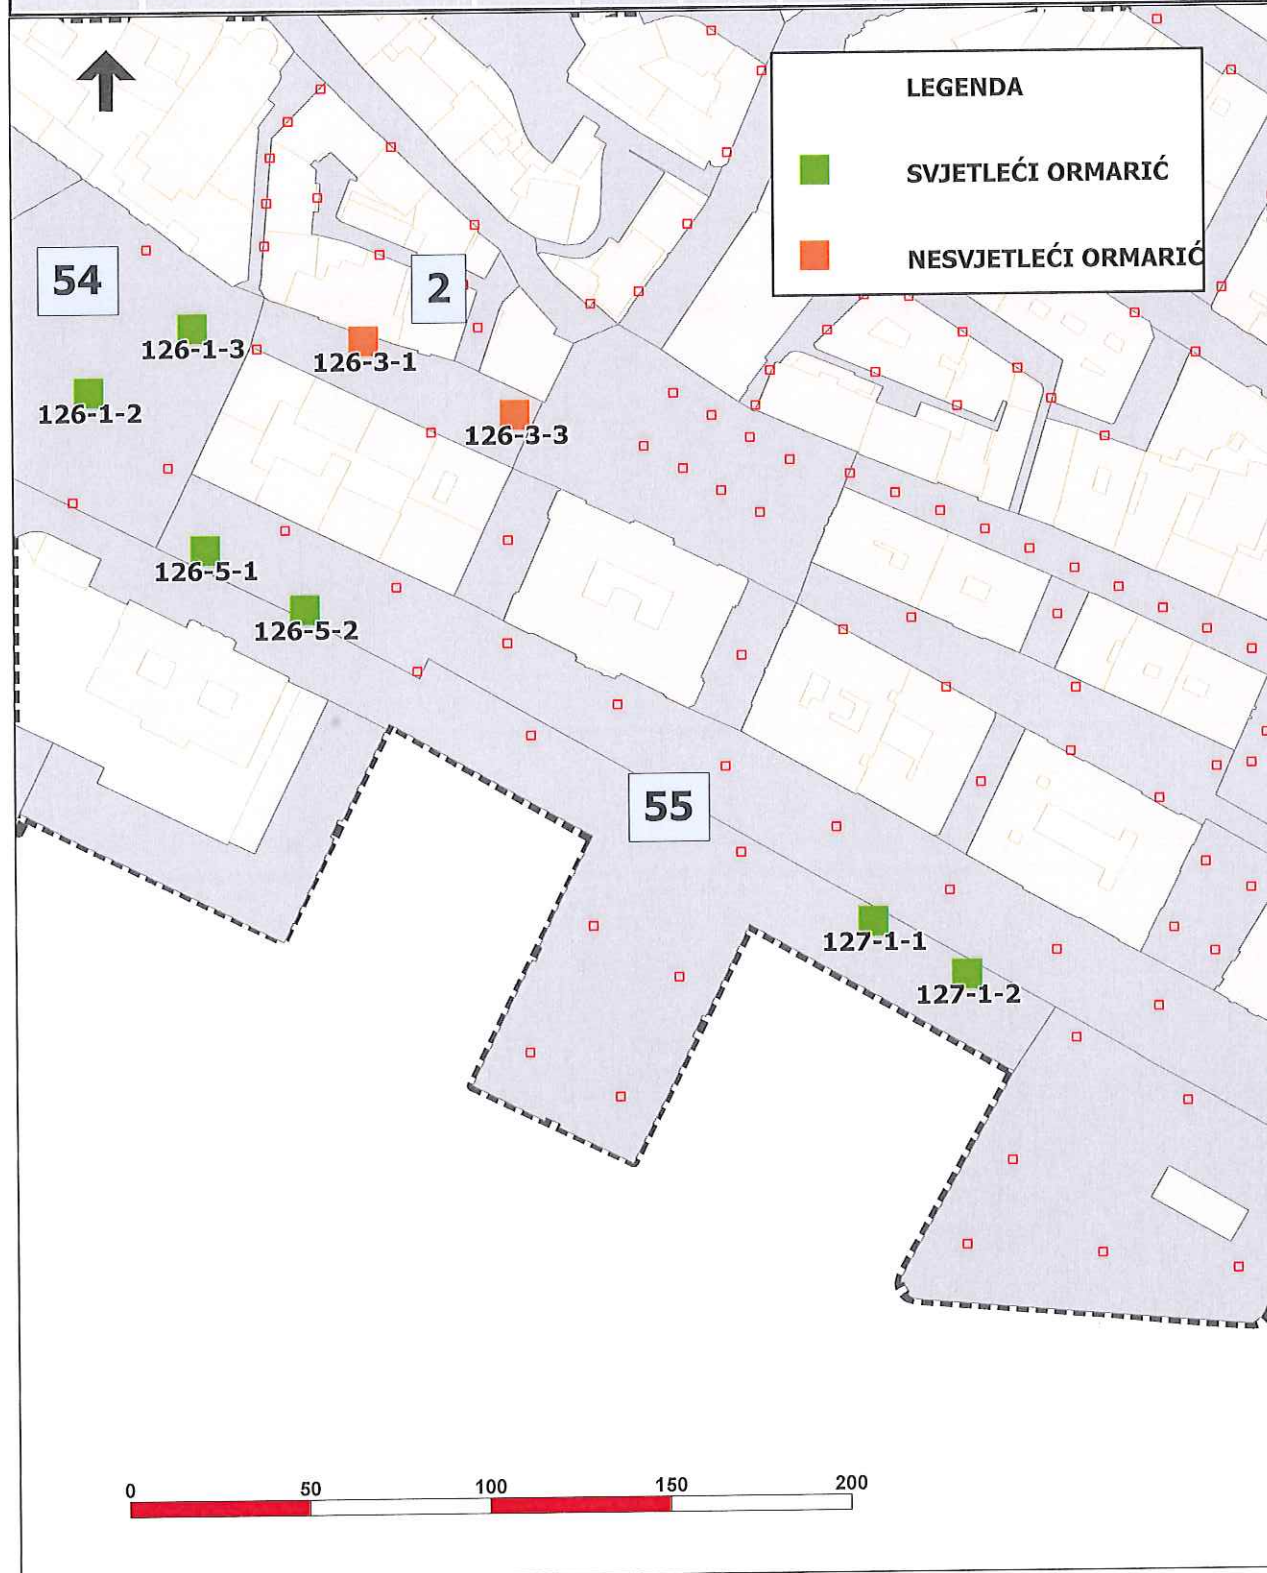

PLAN LOKACIJA ZA POSTAVU PREDMETA ZA ISTICANJE REKLAMNIH PORUKA I OGLAŠAVANJE

REKLAMIRANJE NA STUPOVIMA JAVNE RASVJETE

BROJ LOKACIJE	NAZIV I OPIS LOKACIJE	BROJ STUPOVA	RASVJETA +/-	BROJ STRANA	POVRŠINA m²	OZNAKE STUPOVA
55	RIVA	4	+	2	11,2	126-5-1, 126-5-2, 127-1-1, 127-1-2