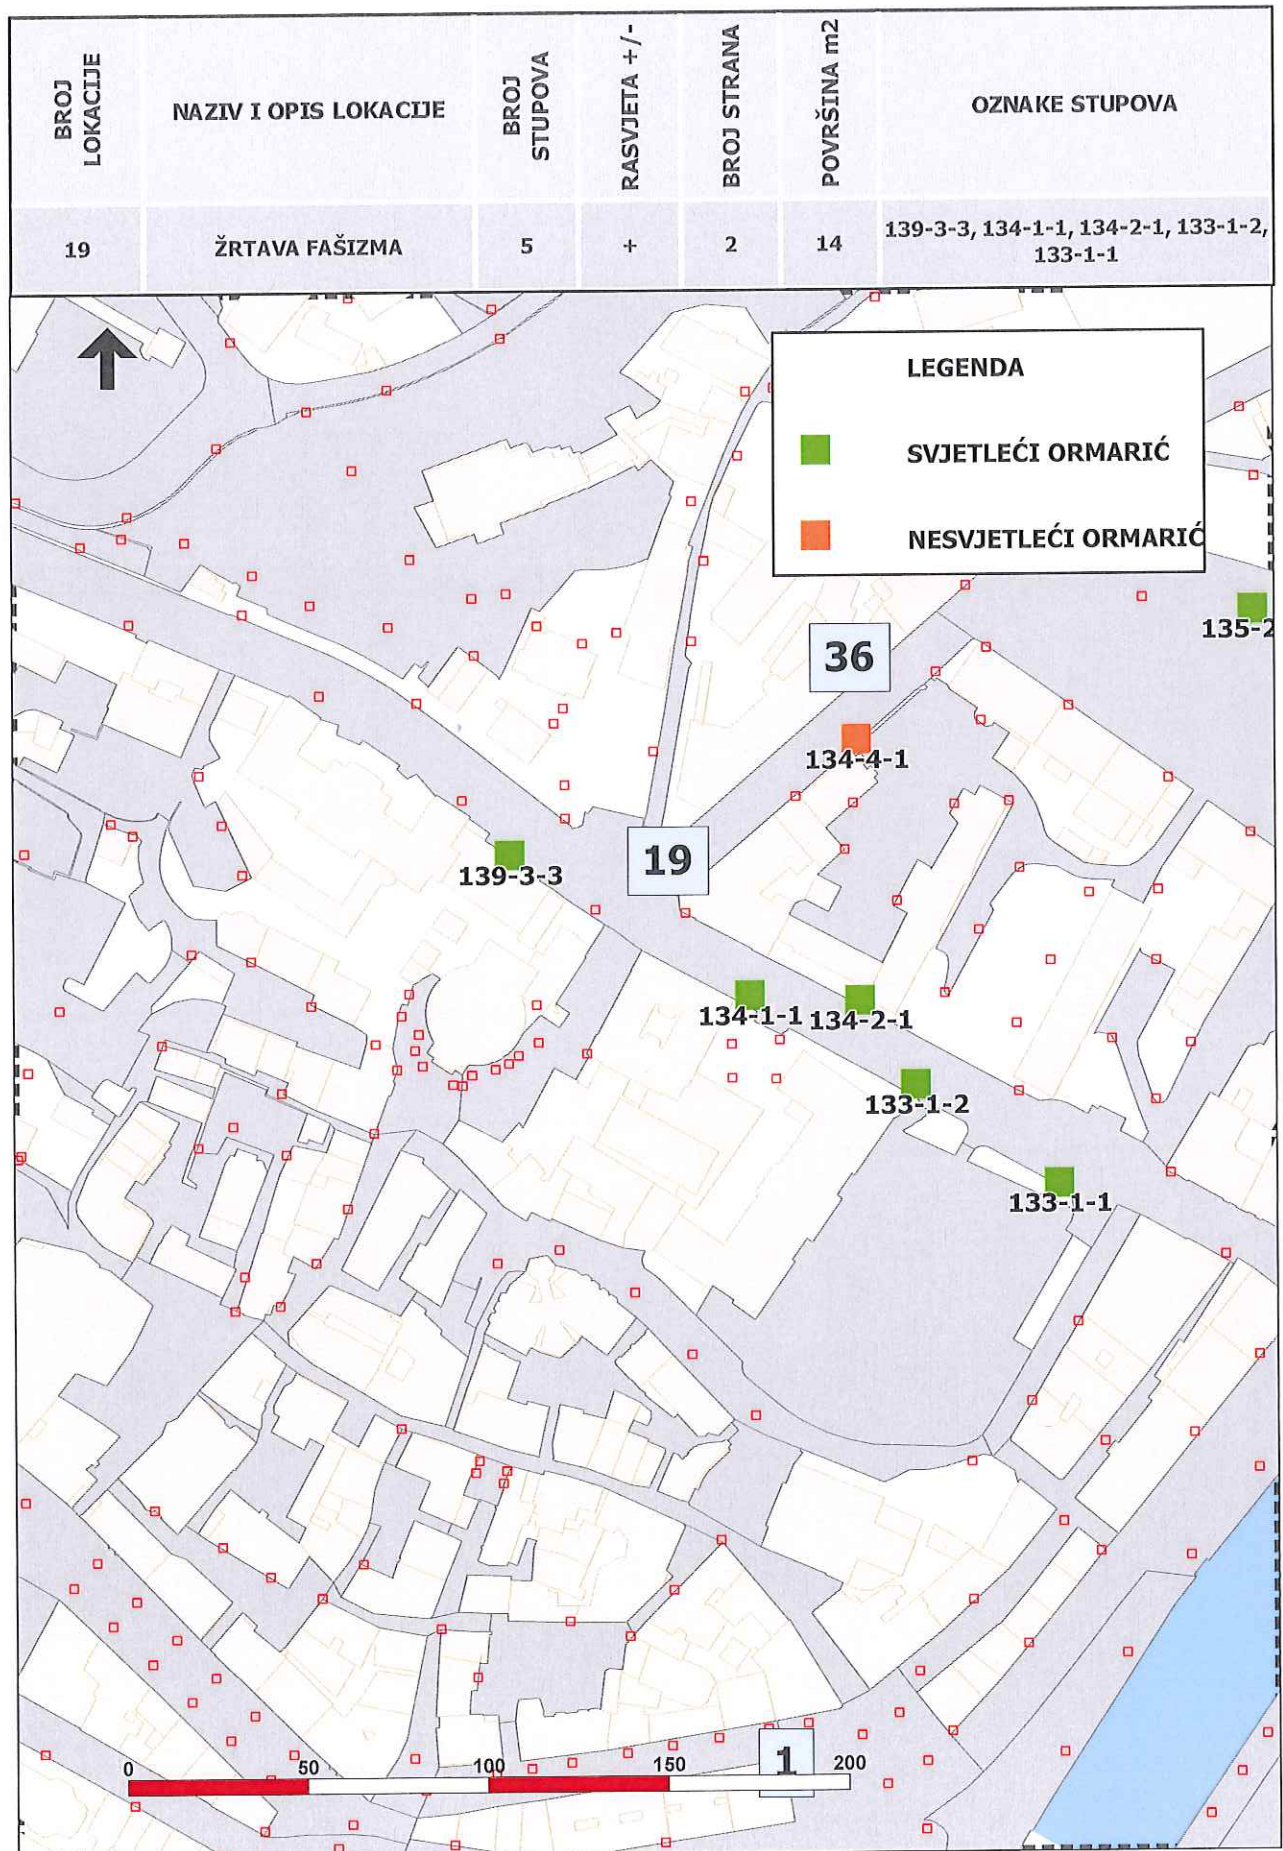

PLAN LOKACIJA ZA POSTAVU PREDMETA ZA ISTICANJE REKLAMNIH PORUKA I OGLAŠAVANJE

REKLAMIRANJE NA STUPOVIMA JAVNE RASVJETE