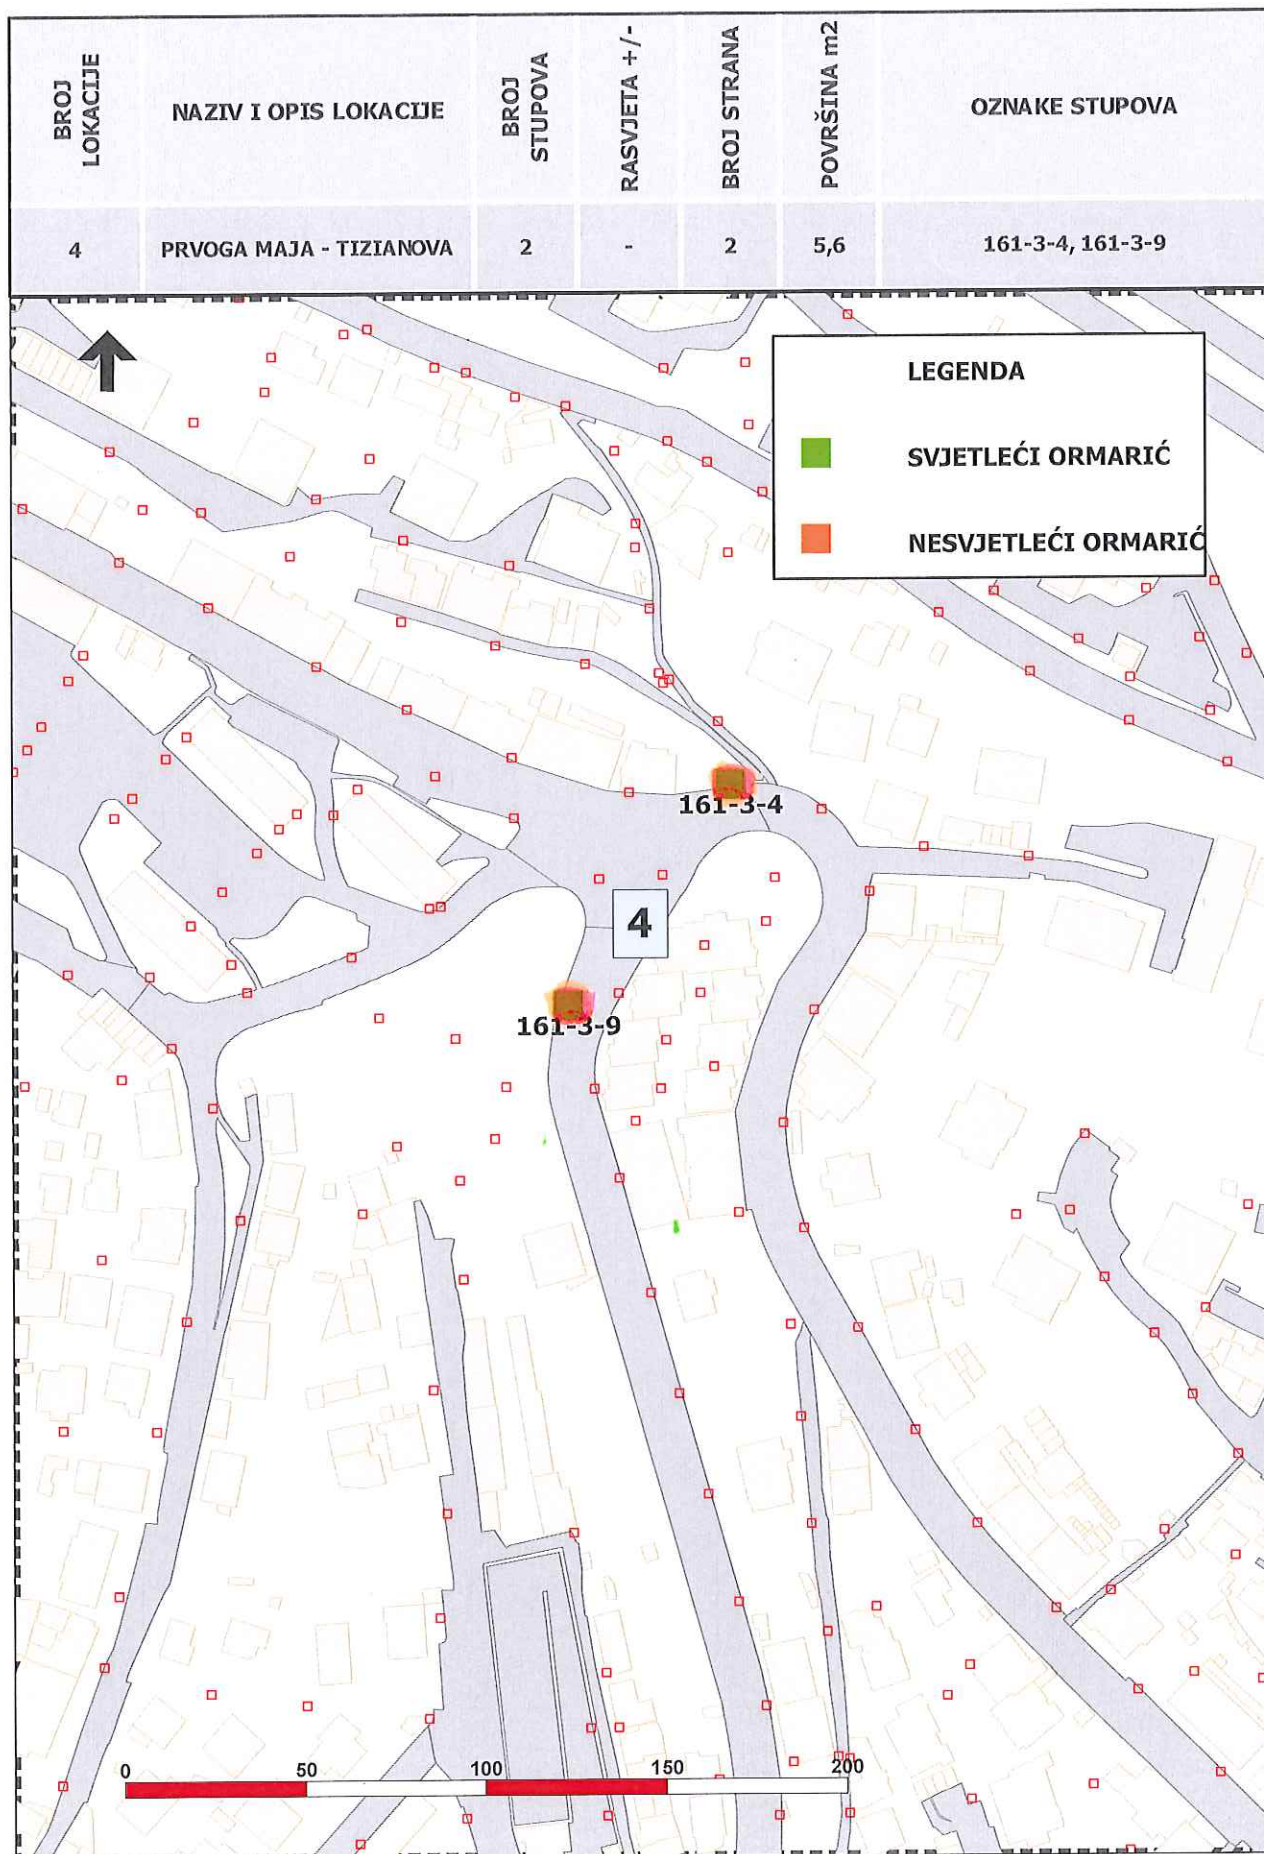

PLAN LOKACIJA ZA POSTAVU PREDMETA ZA ISTICANJE REKLAMNIH PORUKA I OGLAŠAVANJE

REKLAMIRANJE NA STUPOVIMA JAVNE RASVJETE