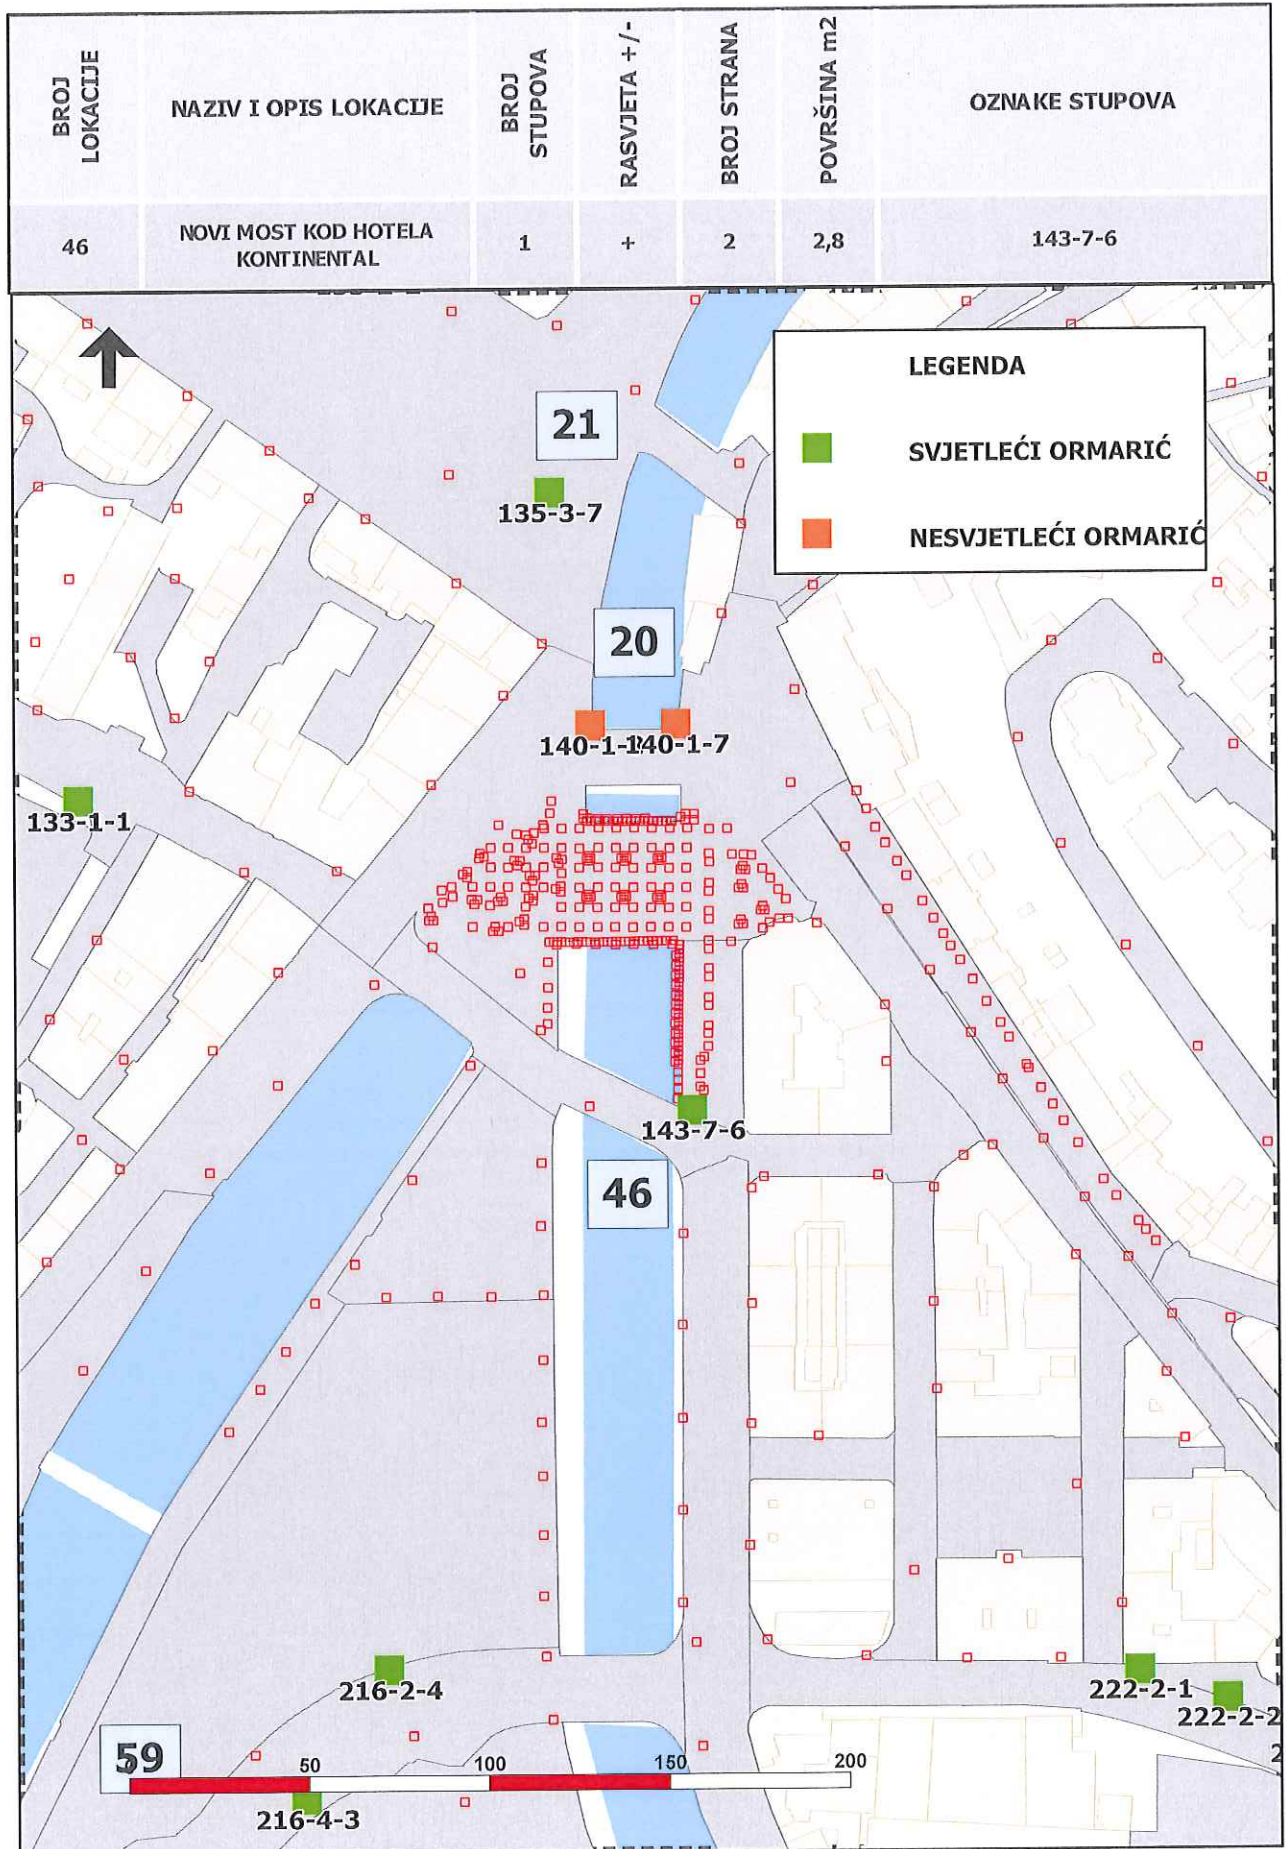

PLAN LOKACIJA ZA POSTAVU PREDMETA ZA ISTICANJE REKLAMNIH PORUKA I OGLAŠAVANJE

REKLAMIRANJE NA STUPOVIMA JAVNE RASVJETE