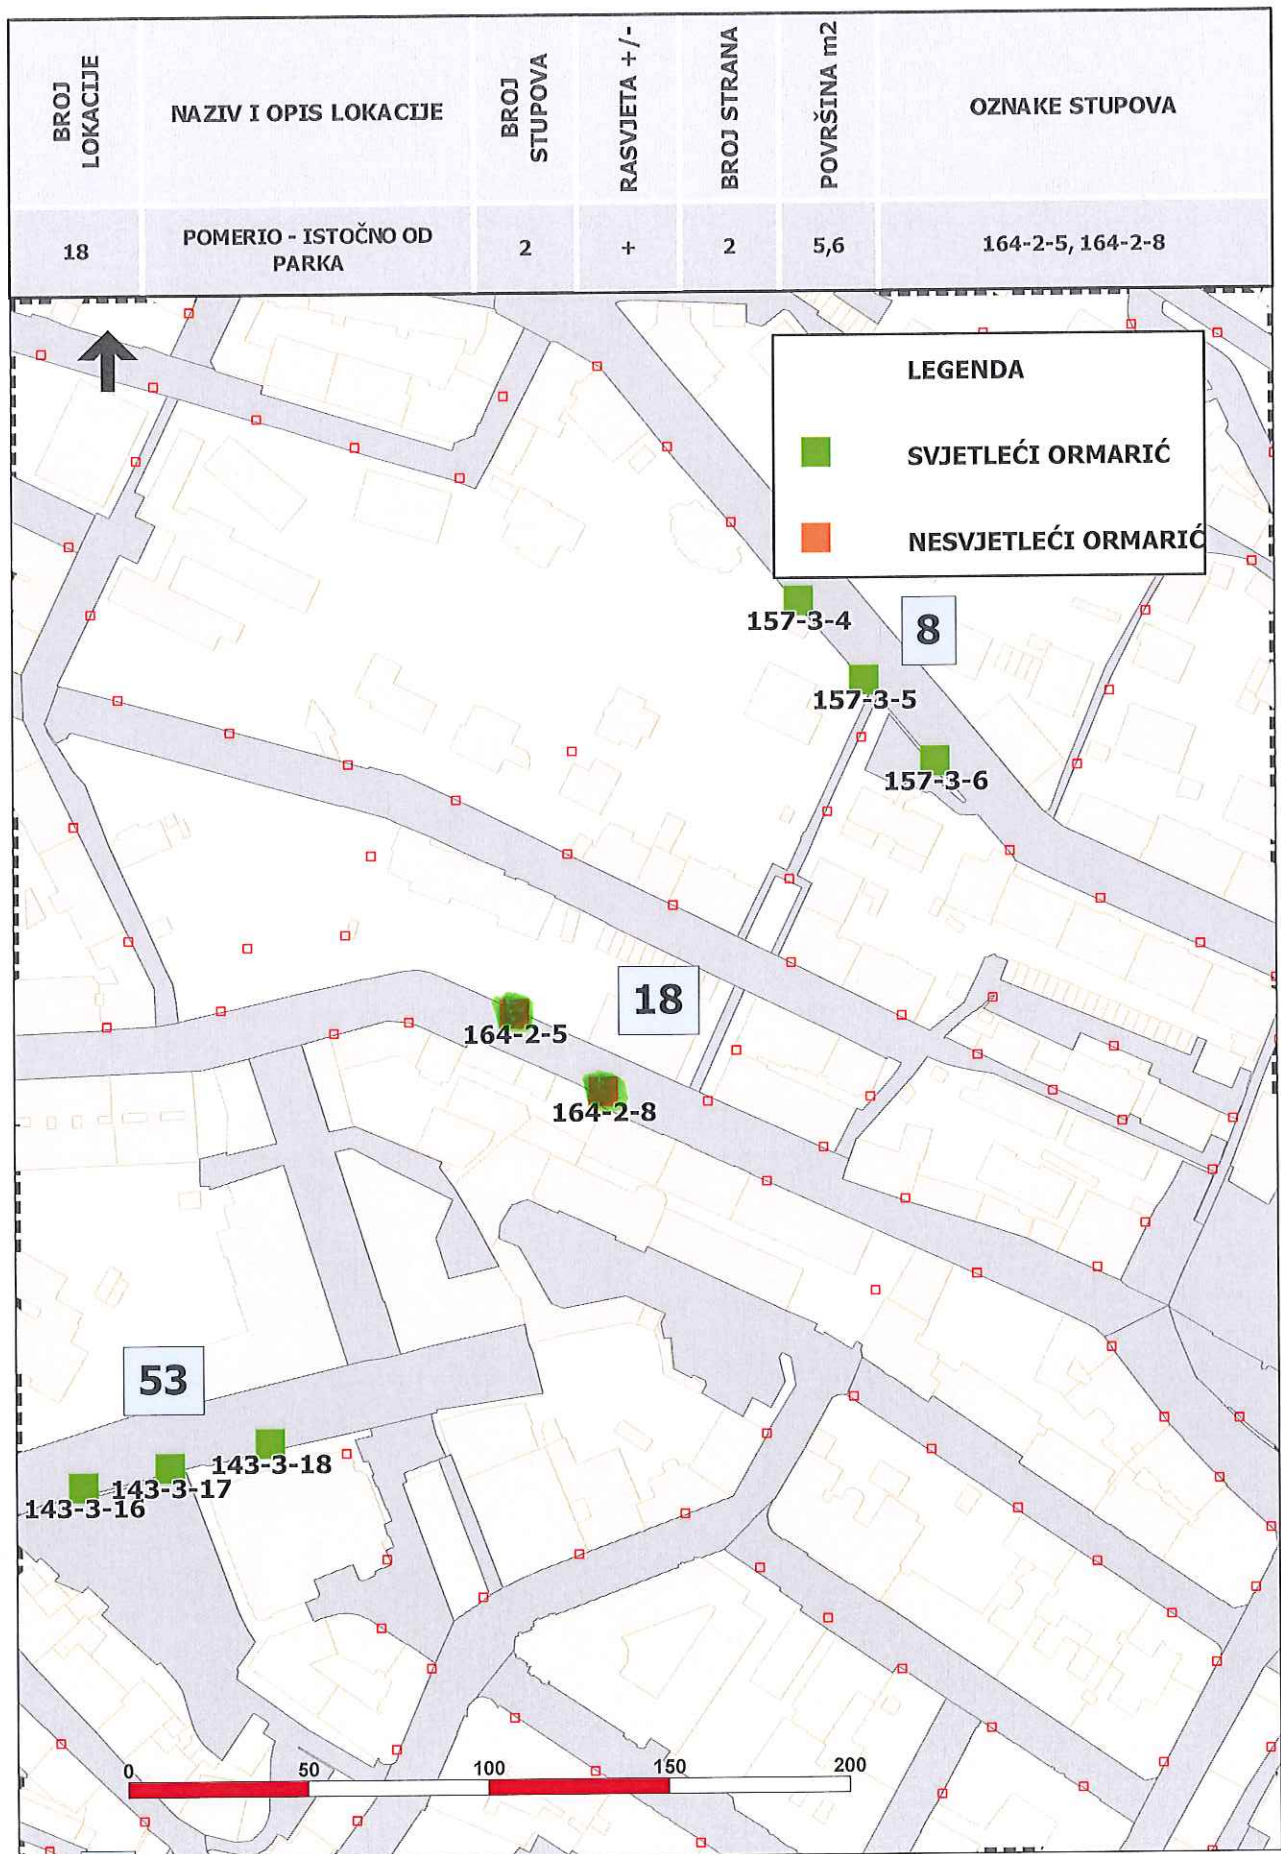

PLAN LOKACIJA ZA POSTAVU PREDMETA ZA ISTICANJE REKLAMNIH PORUKA I OGLAŠAVANJE

REKLAMIRANJE NA STUPOVIMA JAVNE RASVJETE