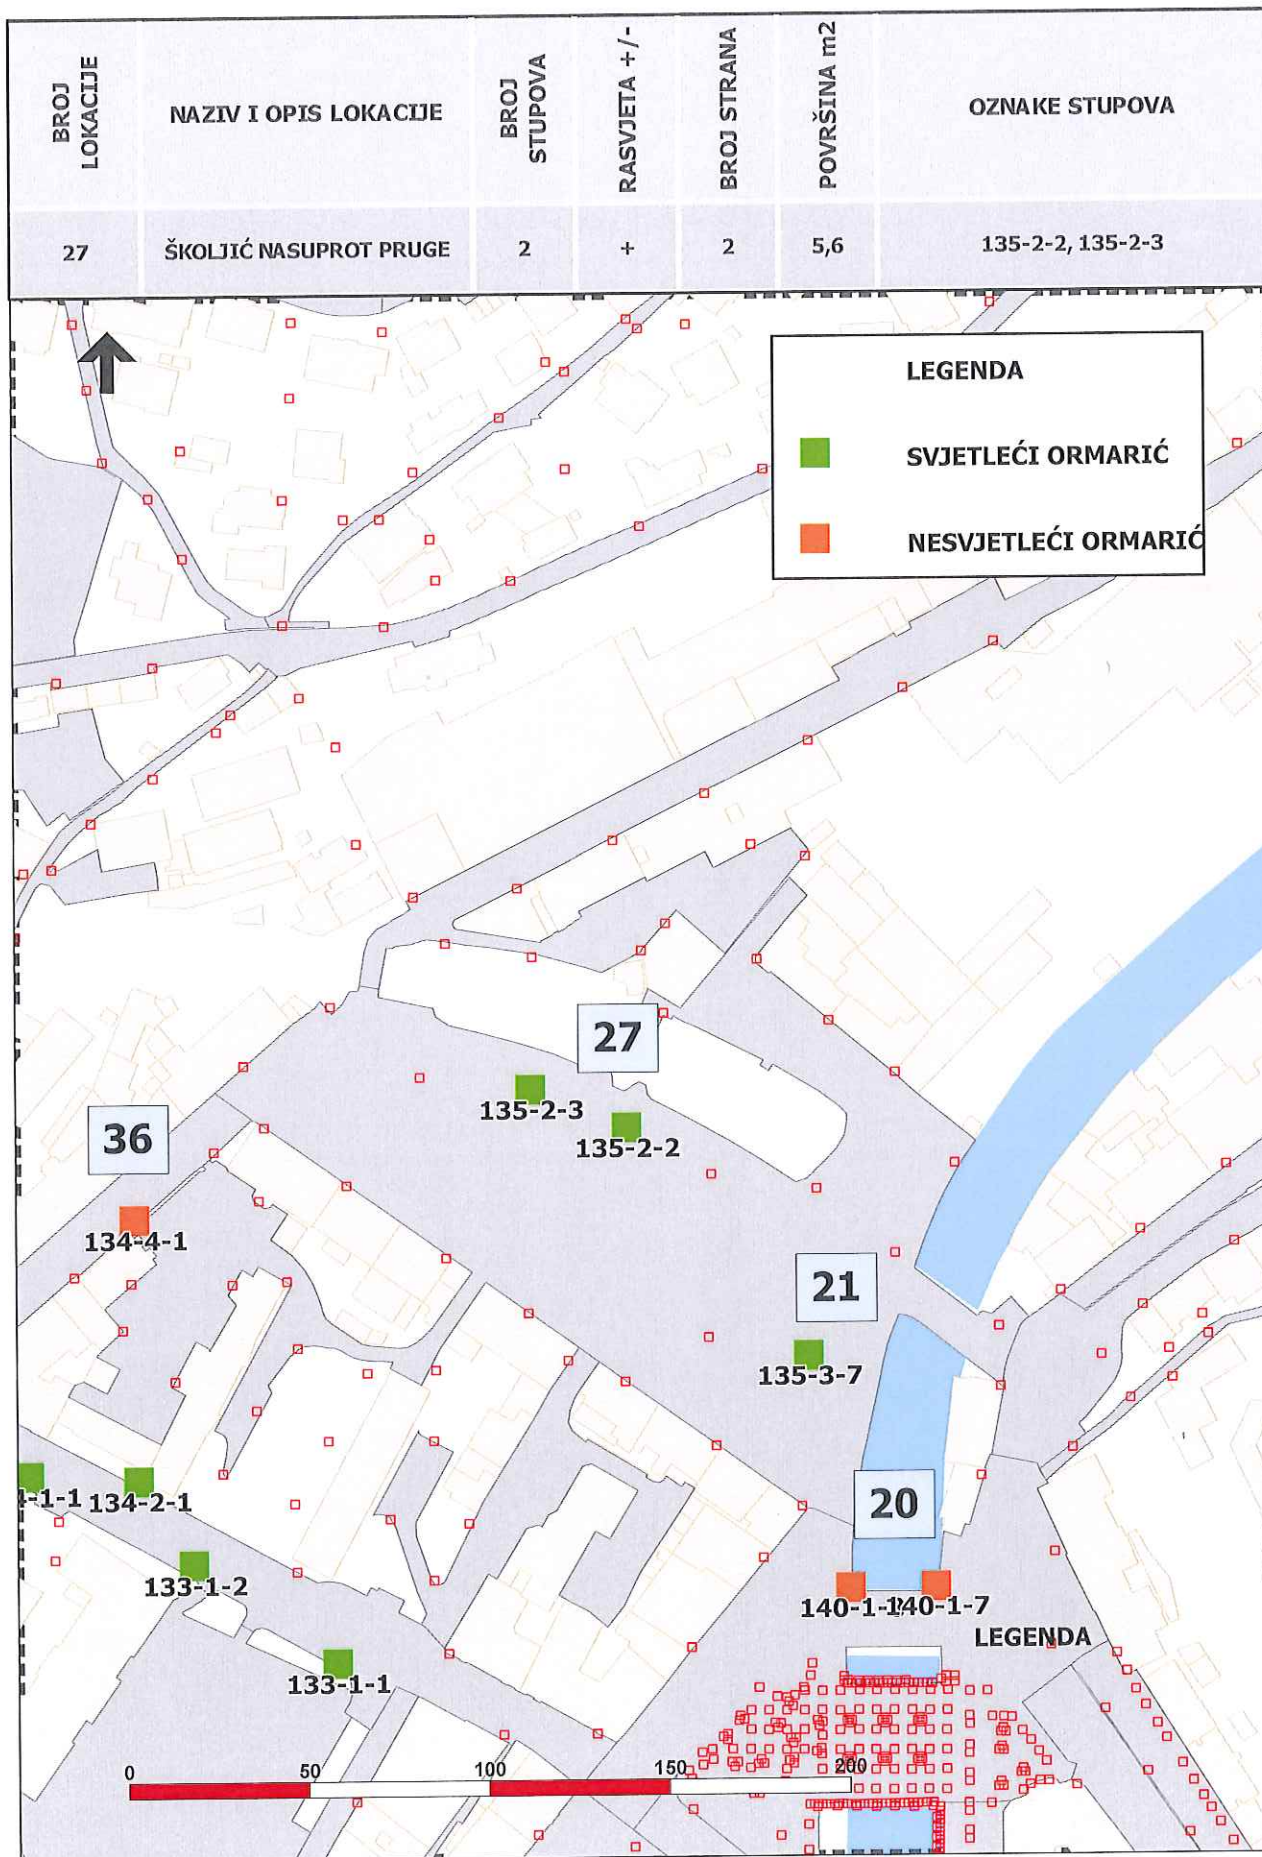

PLAN LOKACIJA ZA POSTAVU PREDMETA ZA ISTICANJE REKLAMNIH PORUKA I OGLAŠAVANJE

REKLAMIRANJE NA STUPOVIMA JAVNE RASVJETE