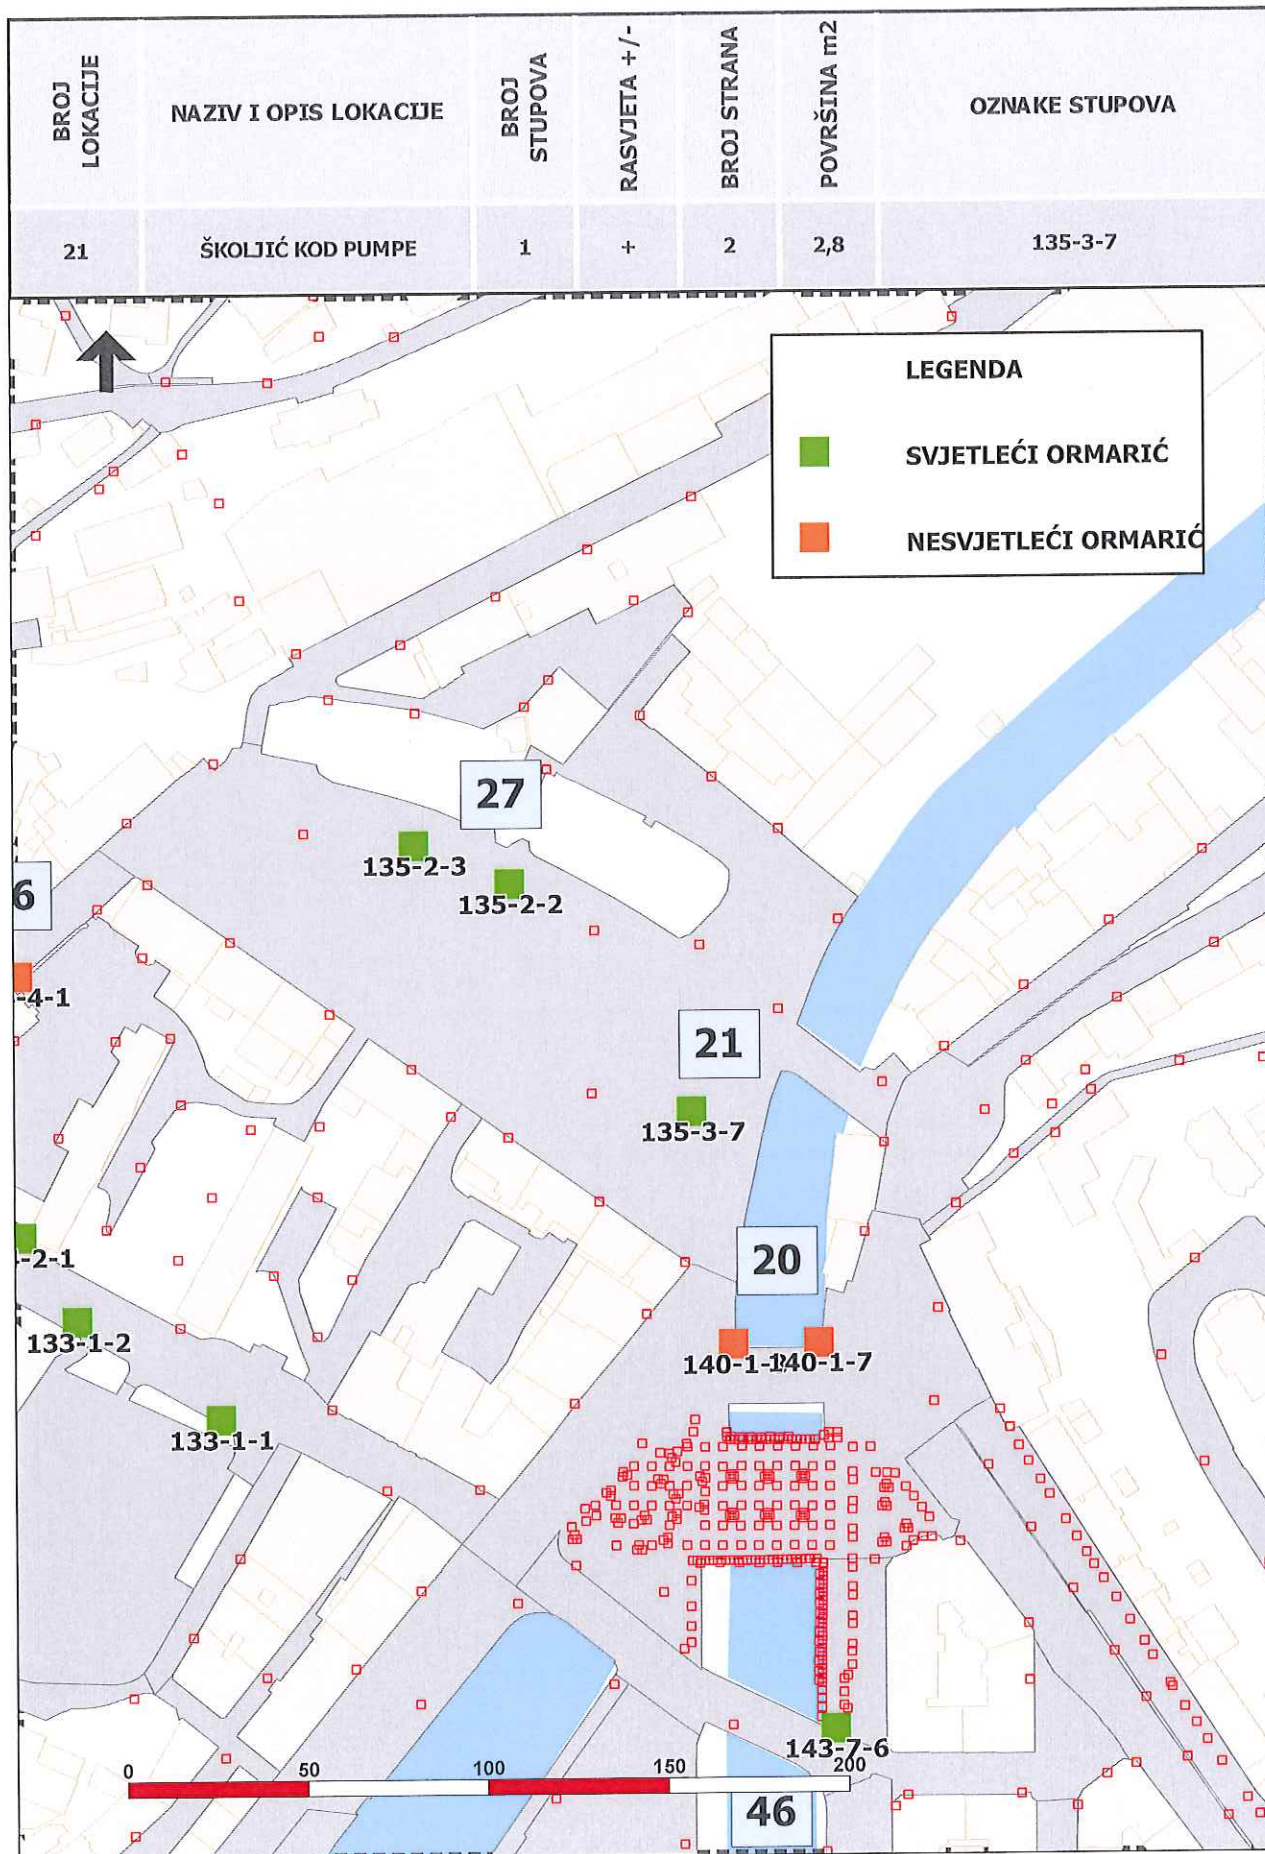

PLAN LOKACIJA ZA POSTAVU PREDMETA ZA ISTICANJE REKLAMNIH PORUKA I OGLAŠAVANJE

REKLAMIRANJE NA STUPOVIMA JAVNE RASVJETE