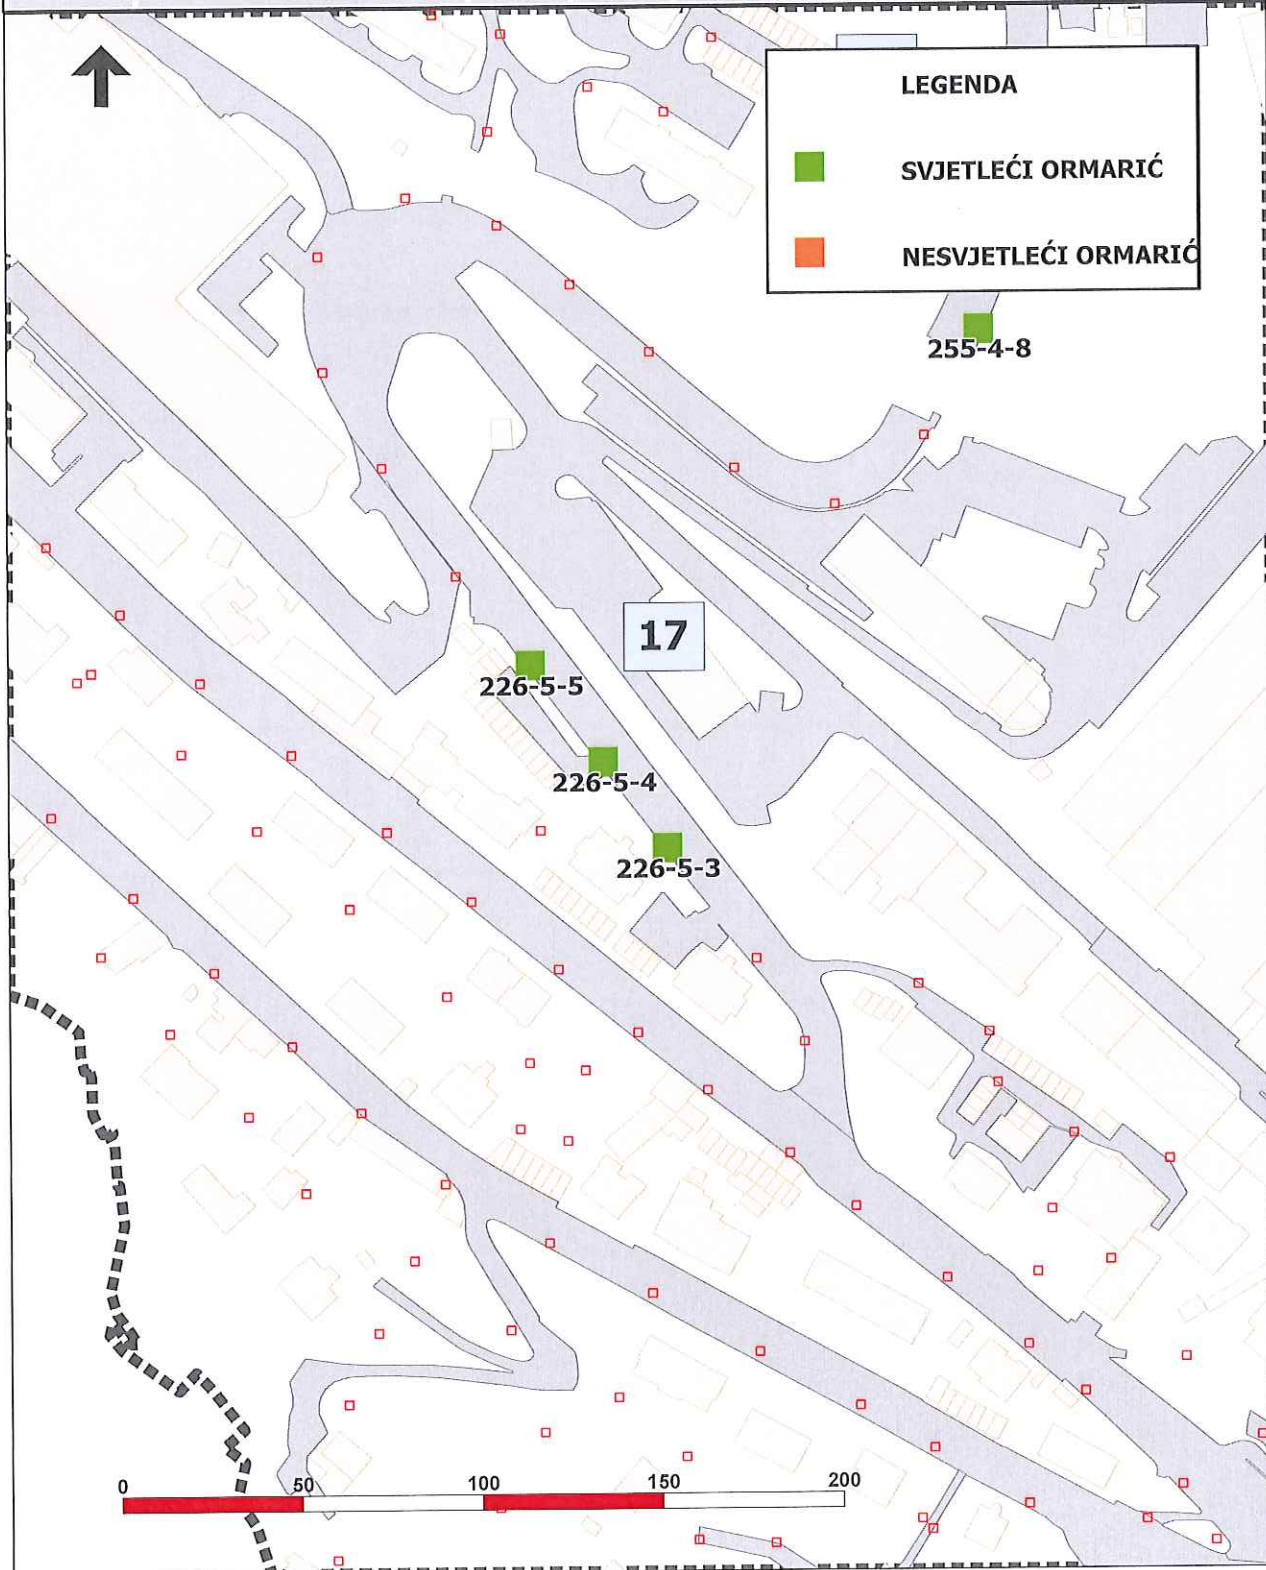

BROJ LOKACIJE	NAZIV I OPIS LOKACIJE	BROJ STUPOVA	RASVJETA +/-	BROJ STRANA	POVRŠINA m ²	OZNAKE STUPOVA
3	KREŠIMIROVA – POTEZ KOD PRIJELAZA PRUGE, JUŽNA STRANA	3	+	2	8,4	124-2-4, 124-2-3, 124-2-2

PLAN LOKACIJA ZA POSTAVU PREDMETA ZA ISTICANJE REKLAMNIH PORUKA I OGLAŠAVANJE

REKLAMIRANJE NA STUPOVIMA JAVNE RASVJETE

PLAN LOKACIJA ZA POSTAVU PREDMETA ZA ISTICANJE REKLAMNIH PORUKA I OGLAŠAVANJE

REKLAMIRANJE NA STUPOVIMA JAVNE RASVJETE

BROJ LOKACIJE	NAZIV I OPIS LOKACIJE	BROJ STUPOVA	RASVJETA +/-	BROJ STRANA	POVRŠINA m ²	OZNAKE STUPOVA
8	LAGINJINA KOD ZAVODA ZA SOCIJALNU SKRB	3	+	2	8,4	157-3-4, 157-3-5, 157-3-6

PLAN LOKACIJA ZA POSTAVU PREDMETA ZA ISTICANJE REKLAMNIH PORUKA I OGLAŠAVANJE

REKLAMIRANJE NA STUPOVIMA JAVNE RASVJETE

PLAN LOKACIJA ZA POSTAVU PREDMETA ZA ISTICANJE REKLAMNIH PORUKA I OGLAŠAVANJE

REKLAMIRANJE NA STUPOVIMA JAVNE RASVJETE

BROJ LOKACIJE	NAZIV I OPIS LOKACIJE	BROJ STUPOVA	RASVJETA +/-	BROJ STRANA	POVRŠINA m ²	OZNAKE STUPOVA
17	RADNIČKA ULICA – POTEZ OD WTC-A PREMA KRIŽANJU S J.P.KAMOVA	3	+	2	8,4	226-5-3, 226-5-4, 226-5-5,