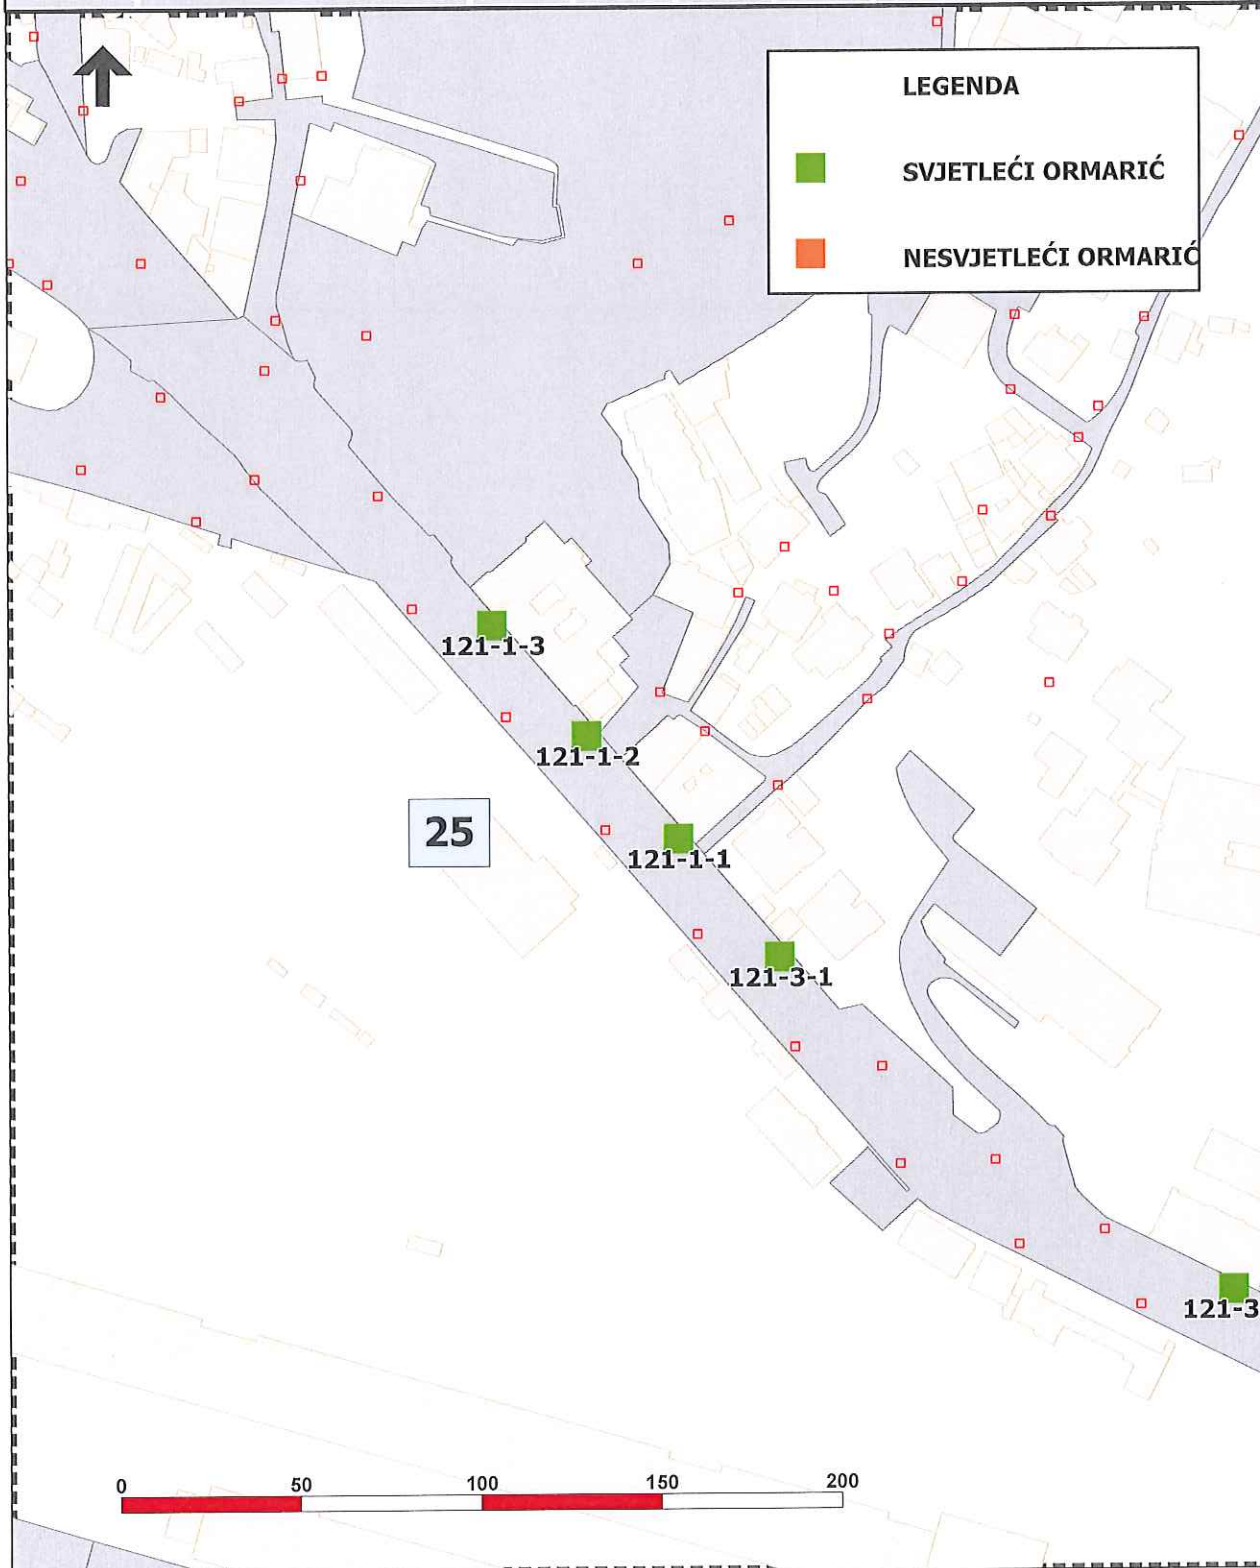

PLAN LOKACIJA ZA POSTAVU PREDMETA ZA ISTICANJE REKLAMNIH PORUKA I OGLAŠAVANJE

REKLAMIRANJE NA STUPOVIMA JAVNE RASVJETE

BROJ LOKACIJE	NAZIV I OPIS LOKACIJE	BROJ STUPOVA	RASVJETA +/-	BROJ STRANA	POVRŠINA m²	OZNAKE STUPOVA
25	KREŠIMIROVA – SJEVERNA STRANA KOD ZZZZ	4	+	2	11,2	121-3-1, 121-1-1, 121-1-2, 121-1-3