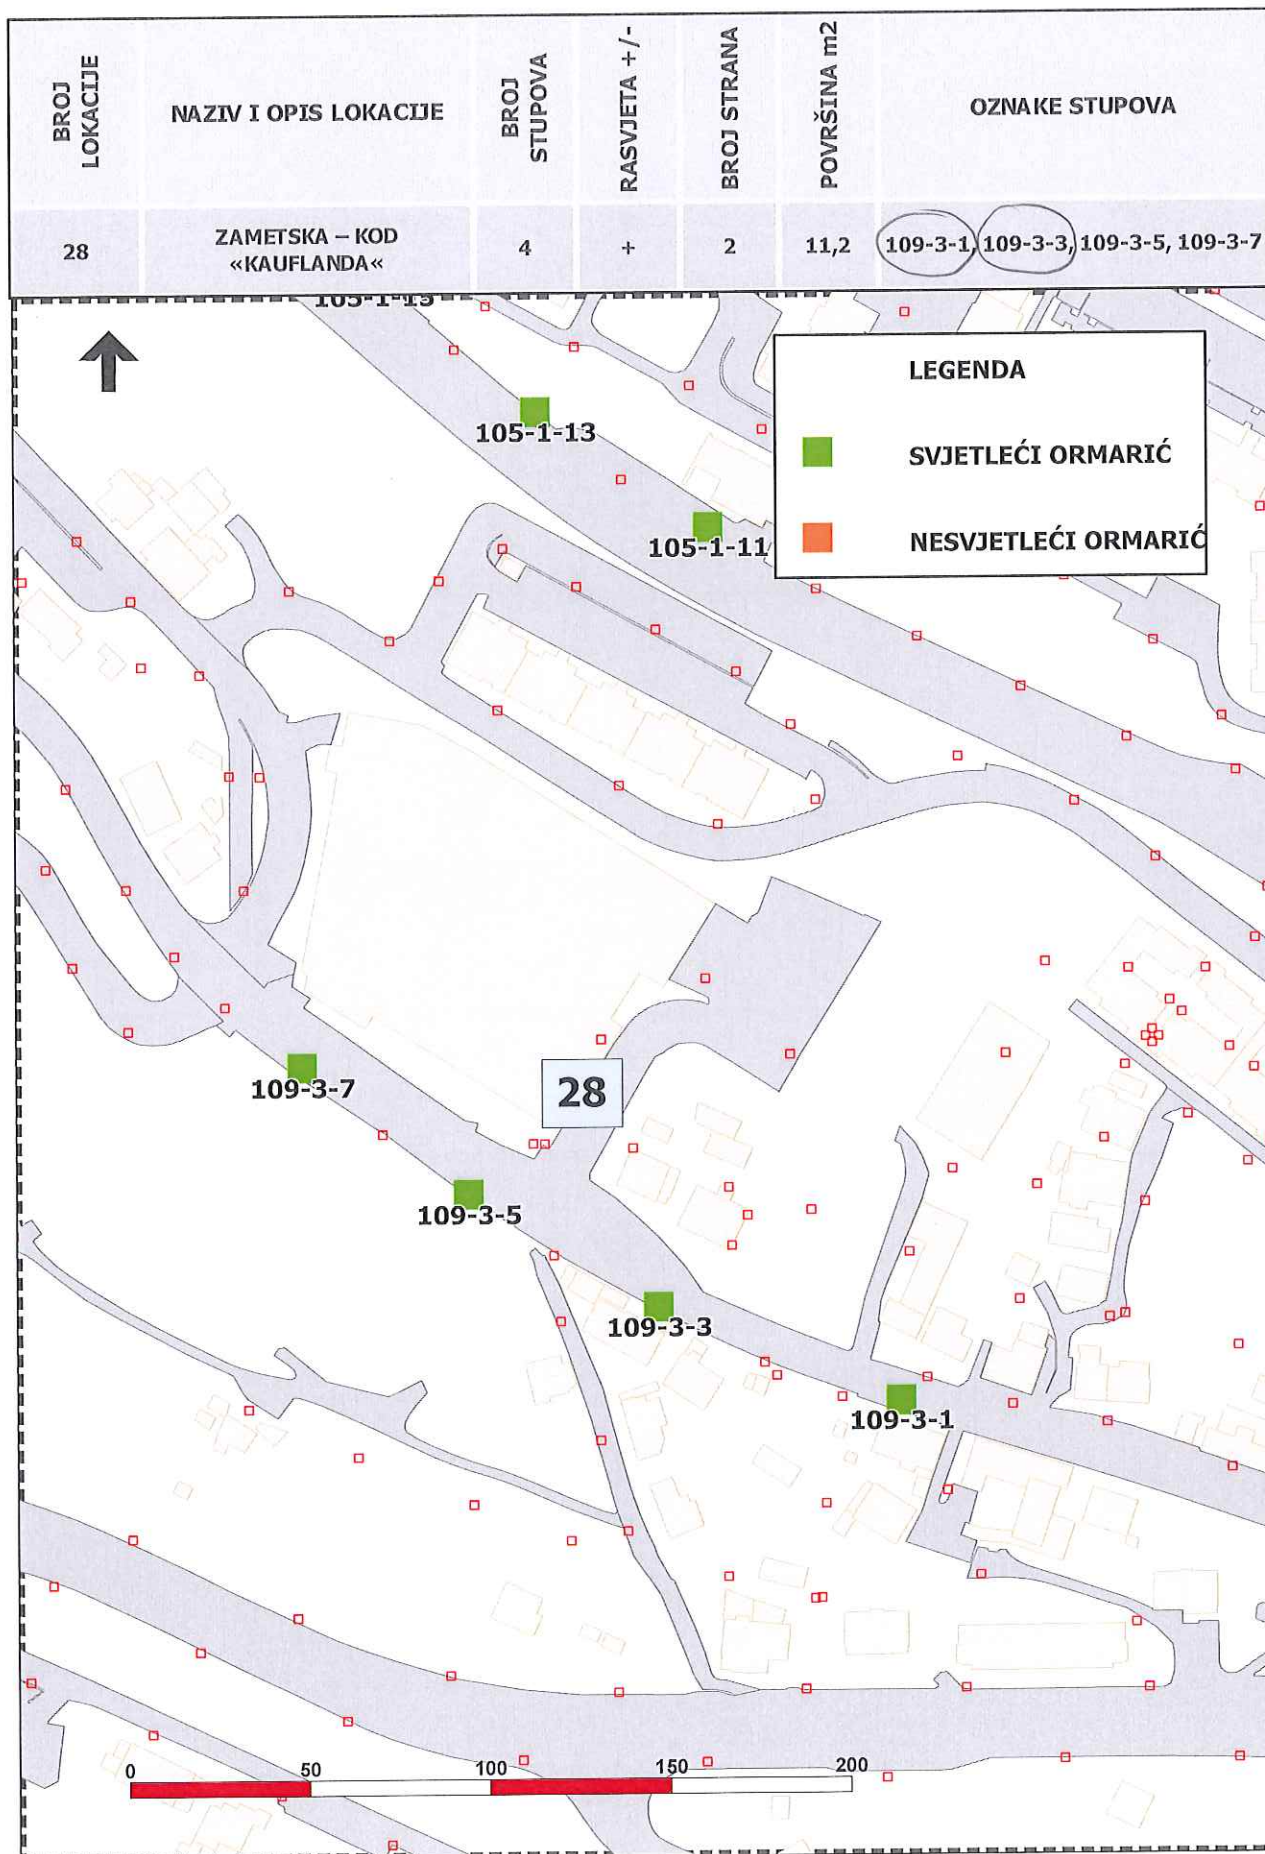

PLAN LOKACIJA ZA POSTAVU PREDMETA ZA ISTICANJE REKLAMNIH PORUKA I OGLAŠAVANJE

REKLAMIRANJE NA STUPOVIMA JAVNE RASVJETE