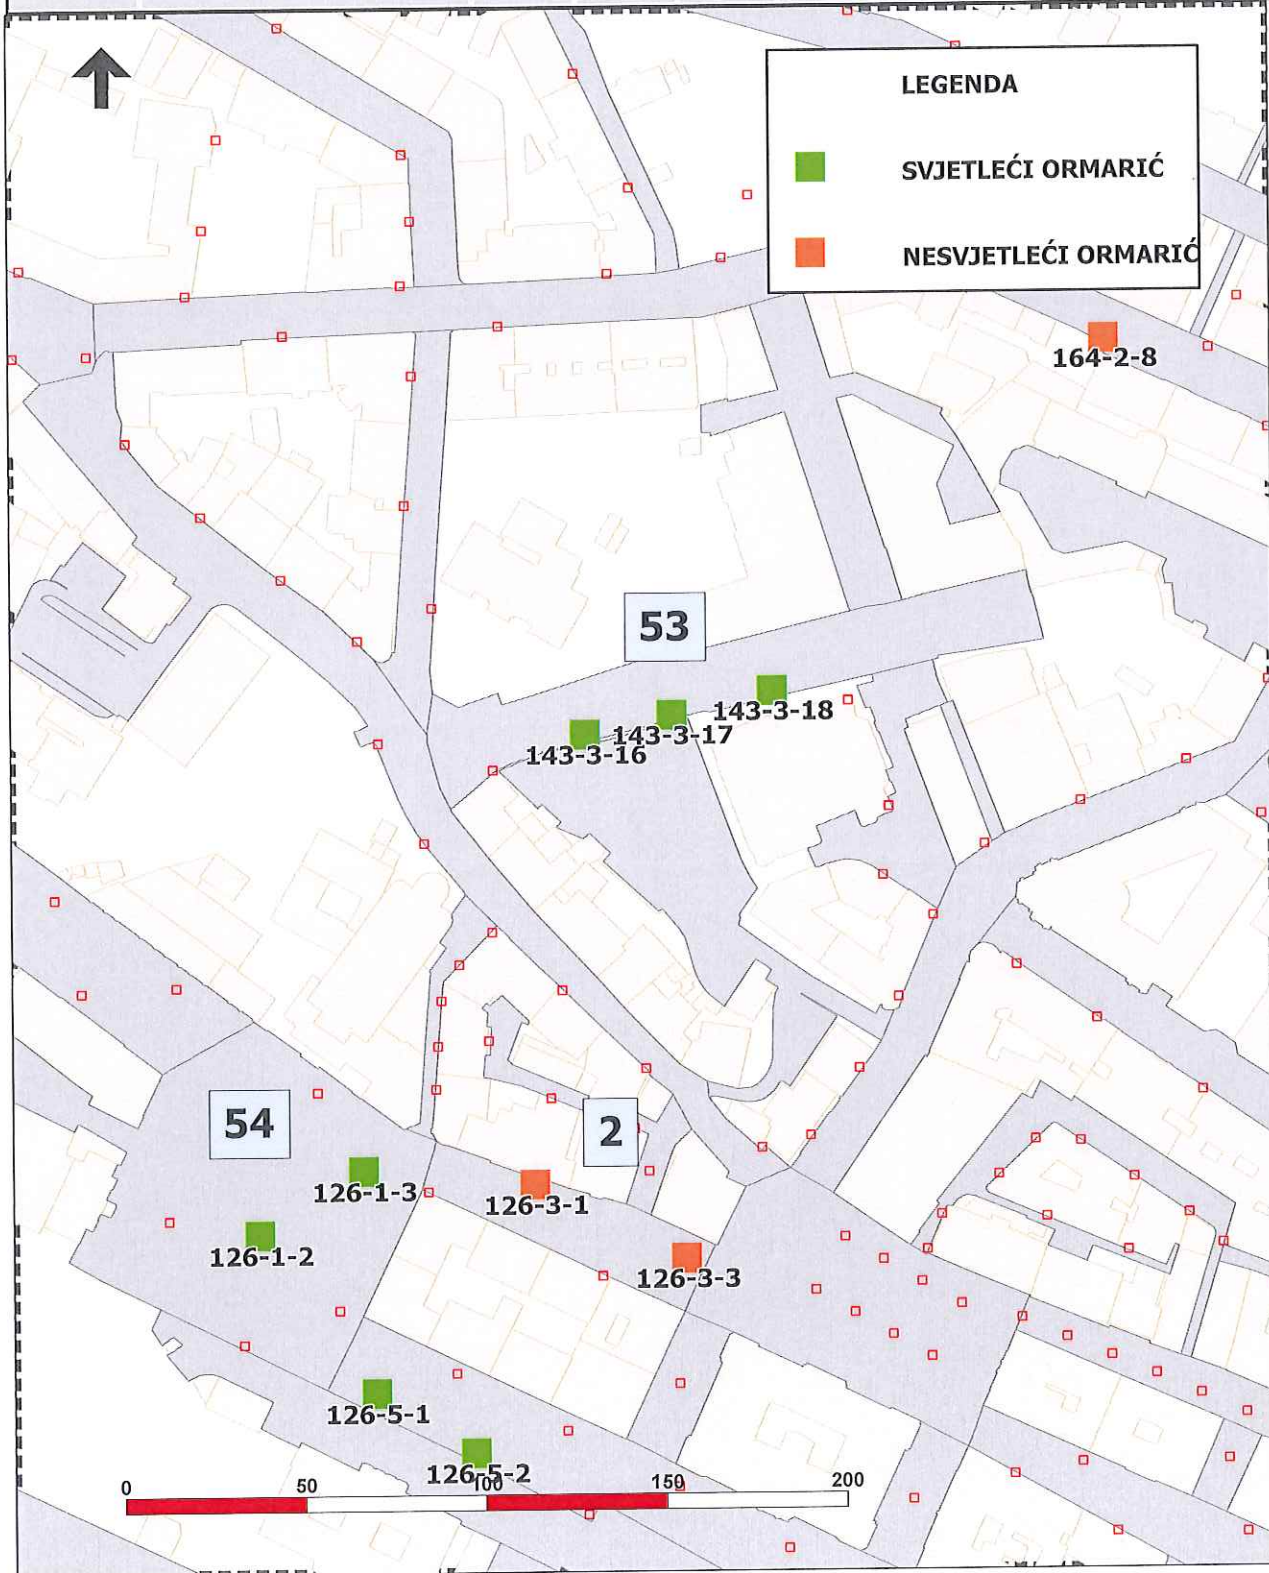

PLAN LOKACIJA ZA POSTAVU PREDMETA ZA ISTICANJE REKLAMNIH PORUKA I OGLAŠAVANJE

REKLAMIRANJE NA STUPOVIMA JAVNE RASVJETE

BROJ LOKACIJE	NAZIV I OPIS LOKACIJE	BROJ STUPOVA	RASVJETA +/-	BROJ STRANA	POVRŠINA m ²	OZNAKE STUPOVA
44	ŠKURINJSKA CESTA – PREKO PUTA "VRTNOG CENTRA"	3	+	2	8,4	170-2-6, 170-2-8, 170-2-10

PLAN LOKACIJA ZA POSTAVU PREDMETA ZA ISTICANJE REKLAMNIH PORUKA I OGLAŠAVANJE

REKLAMIRANJE NA STUPOVIMA JAVNE RASVJETE

PLAN LOKACIJA ZA POSTAVU PREDMETA ZA ISTICANJE REKLAMNIH PORUKA I OGLAŠAVANJE

REKLAMIRANJE NA STUPOVIMA JAVNE RASVJETE

BROJ LOKACIJE	NAZIV I OPIS LOKACIJE	BROJ STUPOVA	RASVJETA +/-	BROJ STRANA	POVRŠINA m ²	OZNAKE STUPOVA
53	ZAGRAD	3	+	2	8,4	143-3-16, 143-3-17, 143-3-18

LEGENDA

SVJETLEĆI ORMARIĆ

NESVJETLEĆI ORMARIĆ

53

54

2

PLAN LOKACIJA ZA POSTAVU PREDMETA ZA ISTICANJE REKLAMNIH PORUKA I OGLAŠAVANJE