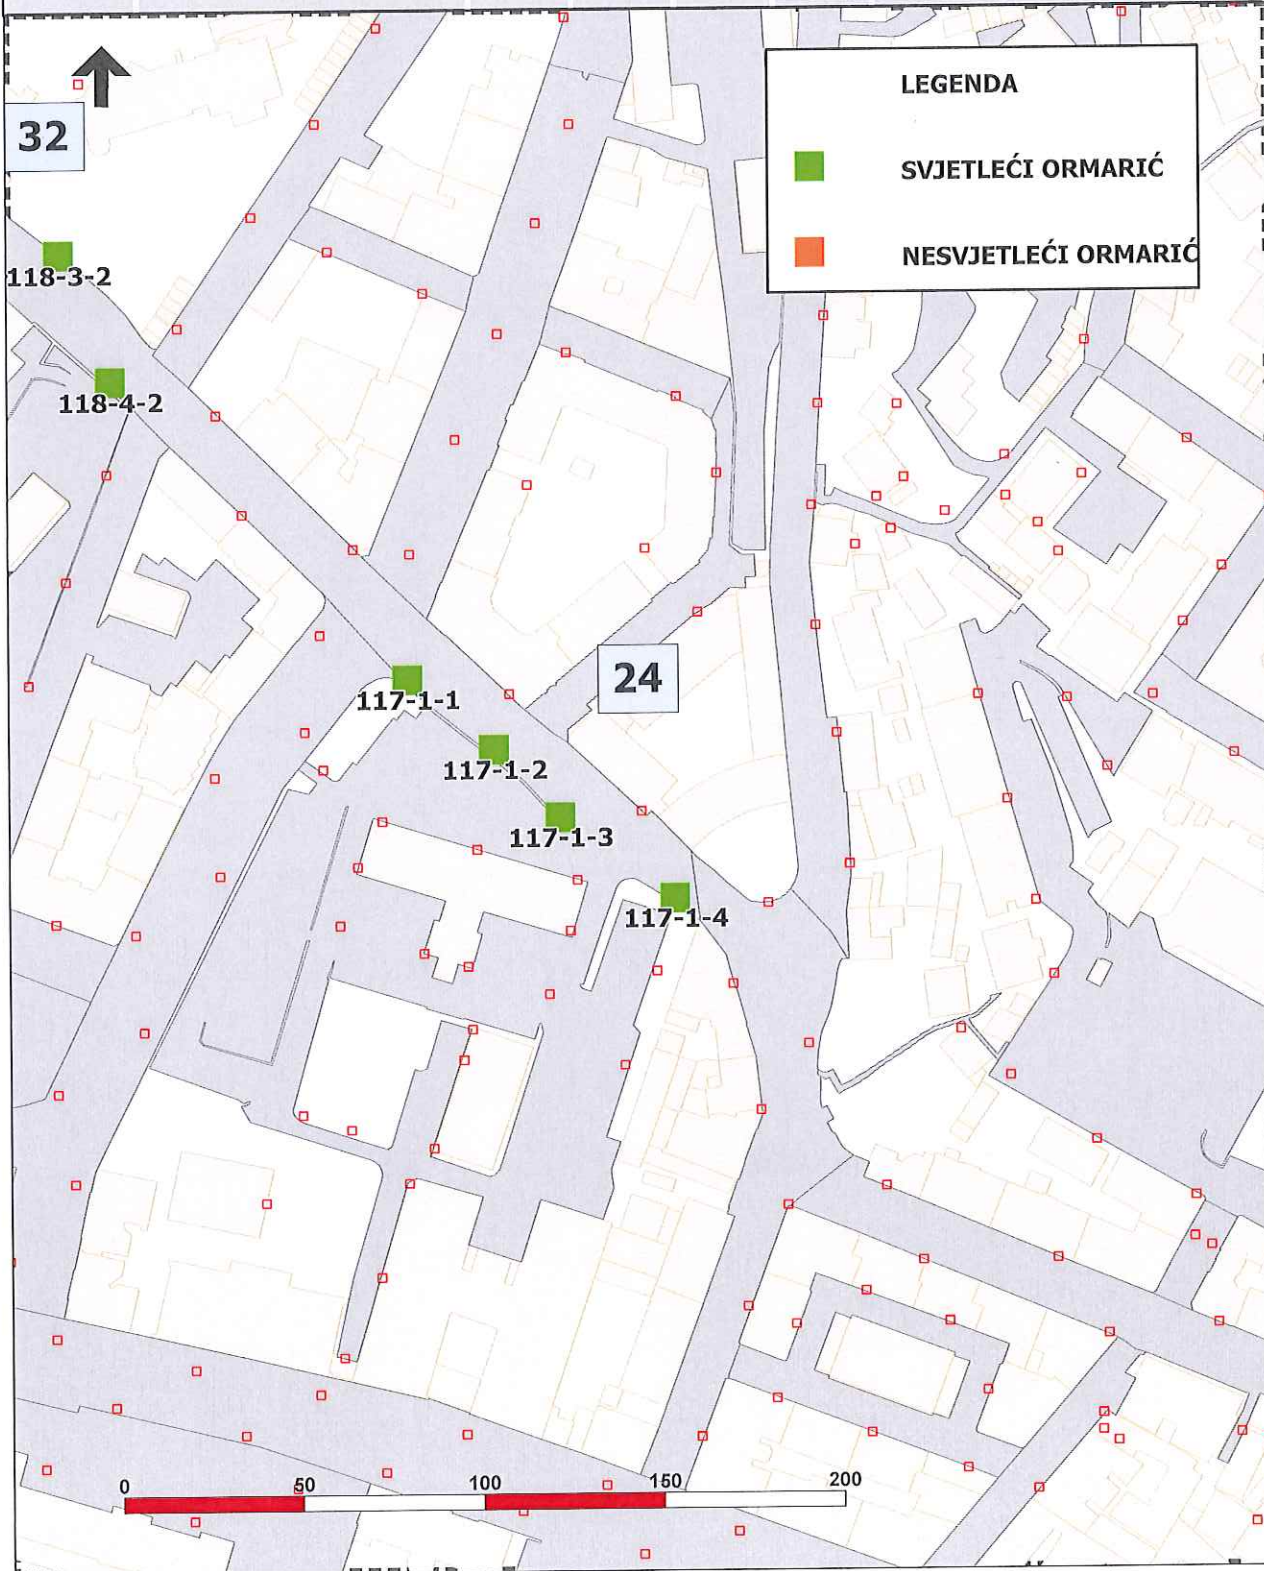

PLAN LOKACIJA ZA POSTAVU PREDMETA ZA ISTICANJE REKLAMNIH PORUKA I OGLAŠAVANJE

REKLAMIRANJE NA STUPOVIMA JAVNE RASVJETE

PLAN LOKACIJA ZA POSTAVU PREDMETA ZA ISTICANJE REKLAMNIH PORUKA I OGLAŠAVANJE

REKLAMIRANJE NA STUPOVIMA JAVNE RASVJETE

BROJ LOKACIJE	NAZIV I OPIS LOKACIJE	BROJ STUPOVA	RASVJETA +/-	BROJ STRANA	POVRŠINA m ²	OZNAKE STUPOVA
24	V.C.EMINA – KOD "T" OBJEKTA	4	+	2	11,2	117-1-1, 117-1-2, 117-1-3, 117-1-4

PLAN LOKACIJA ZA POSTAVU PREDMETA ZA ISTICANJE REKLAMNIH PORUKA I OGLAŠAVANJE