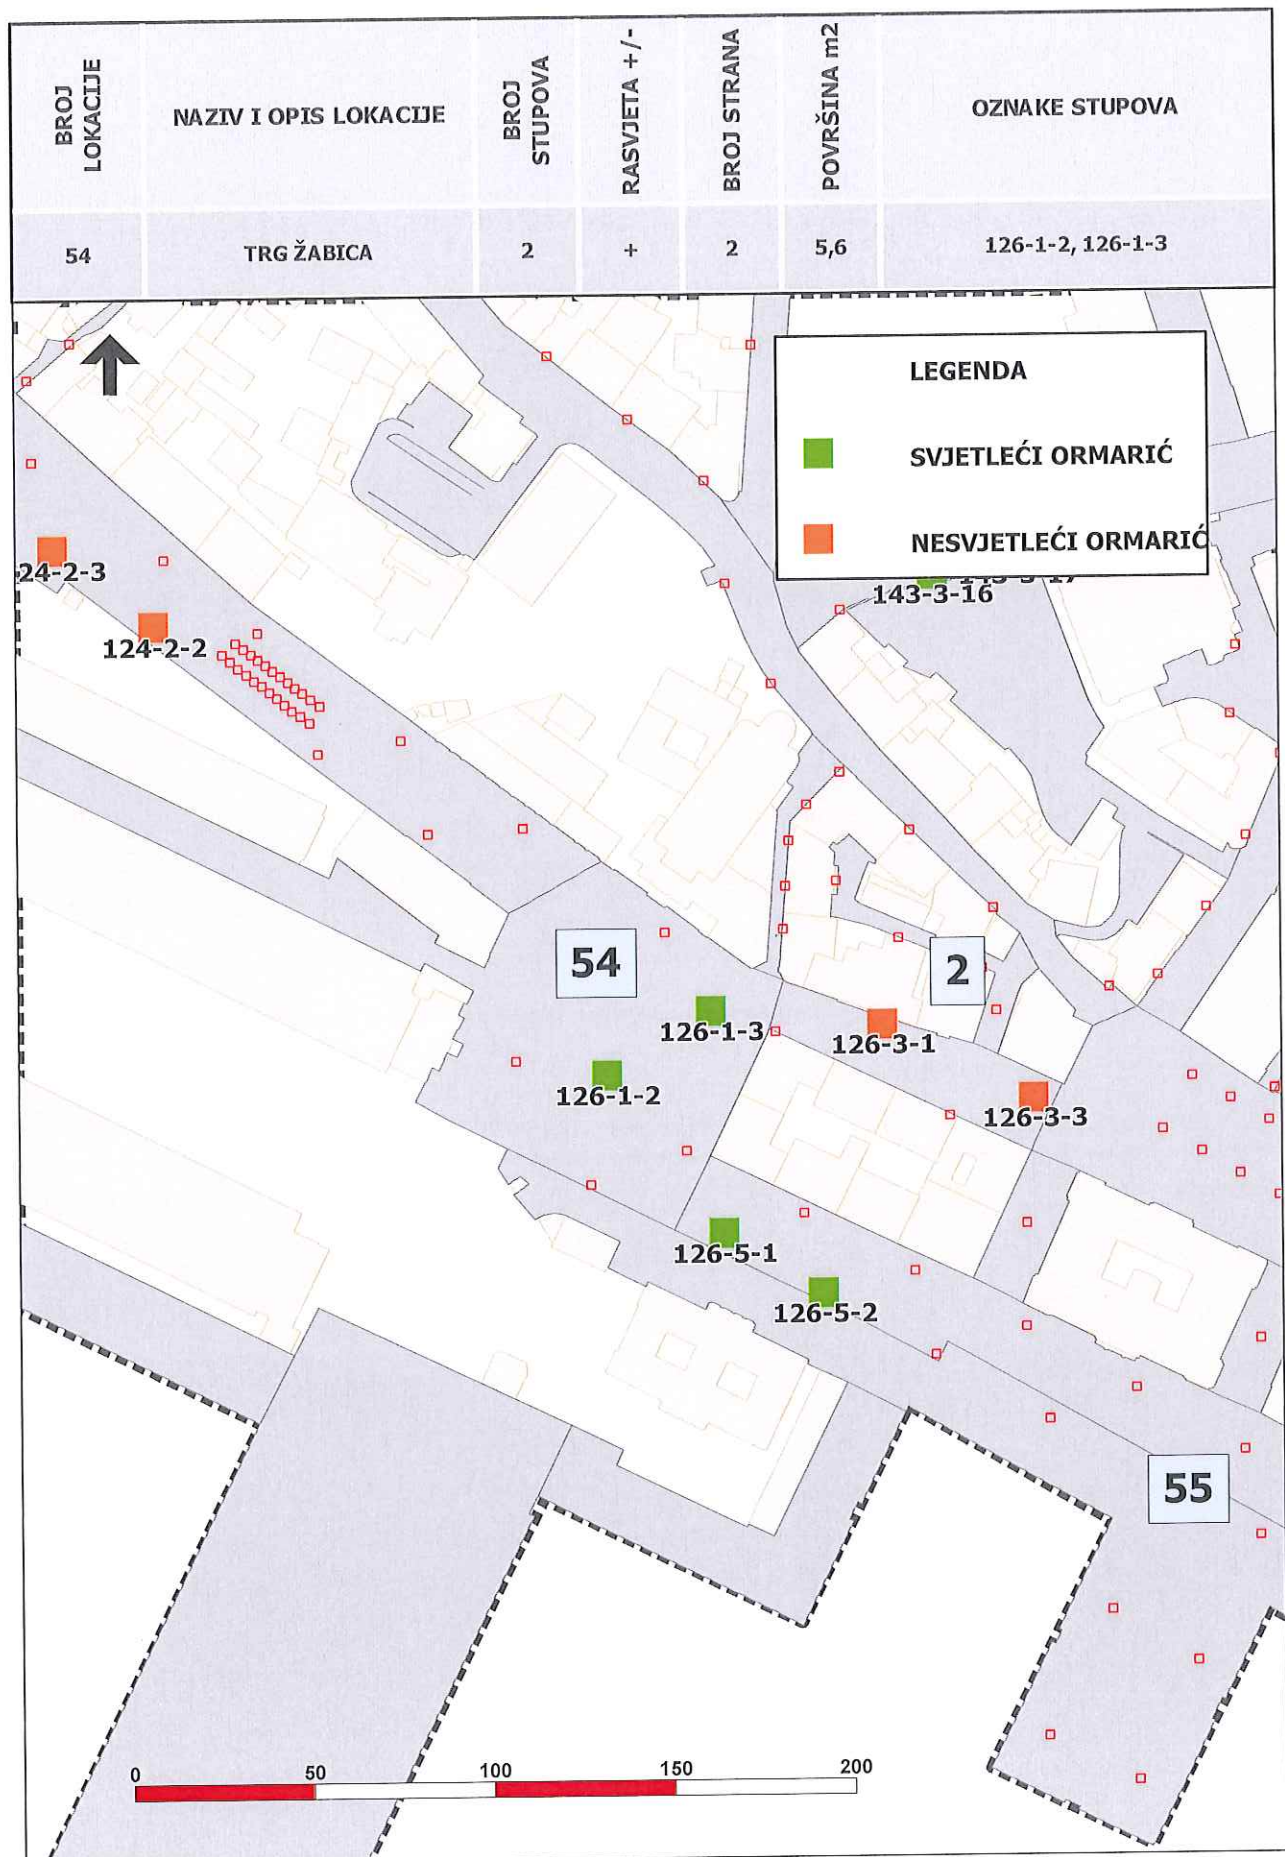

PLAN LOKACIJA ZA POSTAVU PREDMETA ZA ISTICANJE REKLAMNIH PORUKA I OGLAŠAVANJE

REKLAMIRANJE NA STUPOVIMA JAVNE RASVJETE

BROJ LOKACIJE	NAZIV I OPIS LOKACIJE	BROJ STUPOVA	RASVJETA +/-	BROJ STRANA	POVRŠINA m ²	OZNAKE STUPOVA
44	ŠKURINJSKA CESTA – PREKO PUTA "VRTNOG CENTRA"	3	+	2	8,4	170-2-6, 170-2-8, 170-2-10

BROJ LOKACIJE	NAZIV I OPIS LOKACIJE	BROJ STUPOVA	RASVJETA +/-	BROJ STRANA	POVRŠINA m ²	OZNAKE STUPOVA
53	ZAGRAD	3	+	2	8,4	143-3-16, 143-3-17, 143-3-18

LEGENDA

SVJETLEĆI ORMARIĆ

NESVJETLEĆI ORMARIĆ

53

54

2

PLAN LOKACIJA ZA POSTAVU PREDMETA ZA ISTICANJE REKLAMNIH PORUKA I OGLAŠAVANJE

REKLAMIRANJE NA STUPOVIMA JAVNE RASVJETE

PLAN LOKACIJA ZA POSTAVU PREDMETA ZA ISTICANJE REKLAMNIH PORUKA I OGLAŠAVANJE

REKLAMIRANJE NA STUPOVIMA JAVNE RASVJETE

BROJ LOKACIJE	NAZIV I OPIS LOKACIJE	BROJ STUPOVA	RASVJETA +/-	BROJ STRANA	POVRŠINA m ²	OZNAKE STUPOVA
55	RIVA	4	+	2	11,2	126-5-1, 126-5-2, 127-1-1, 127-1-2