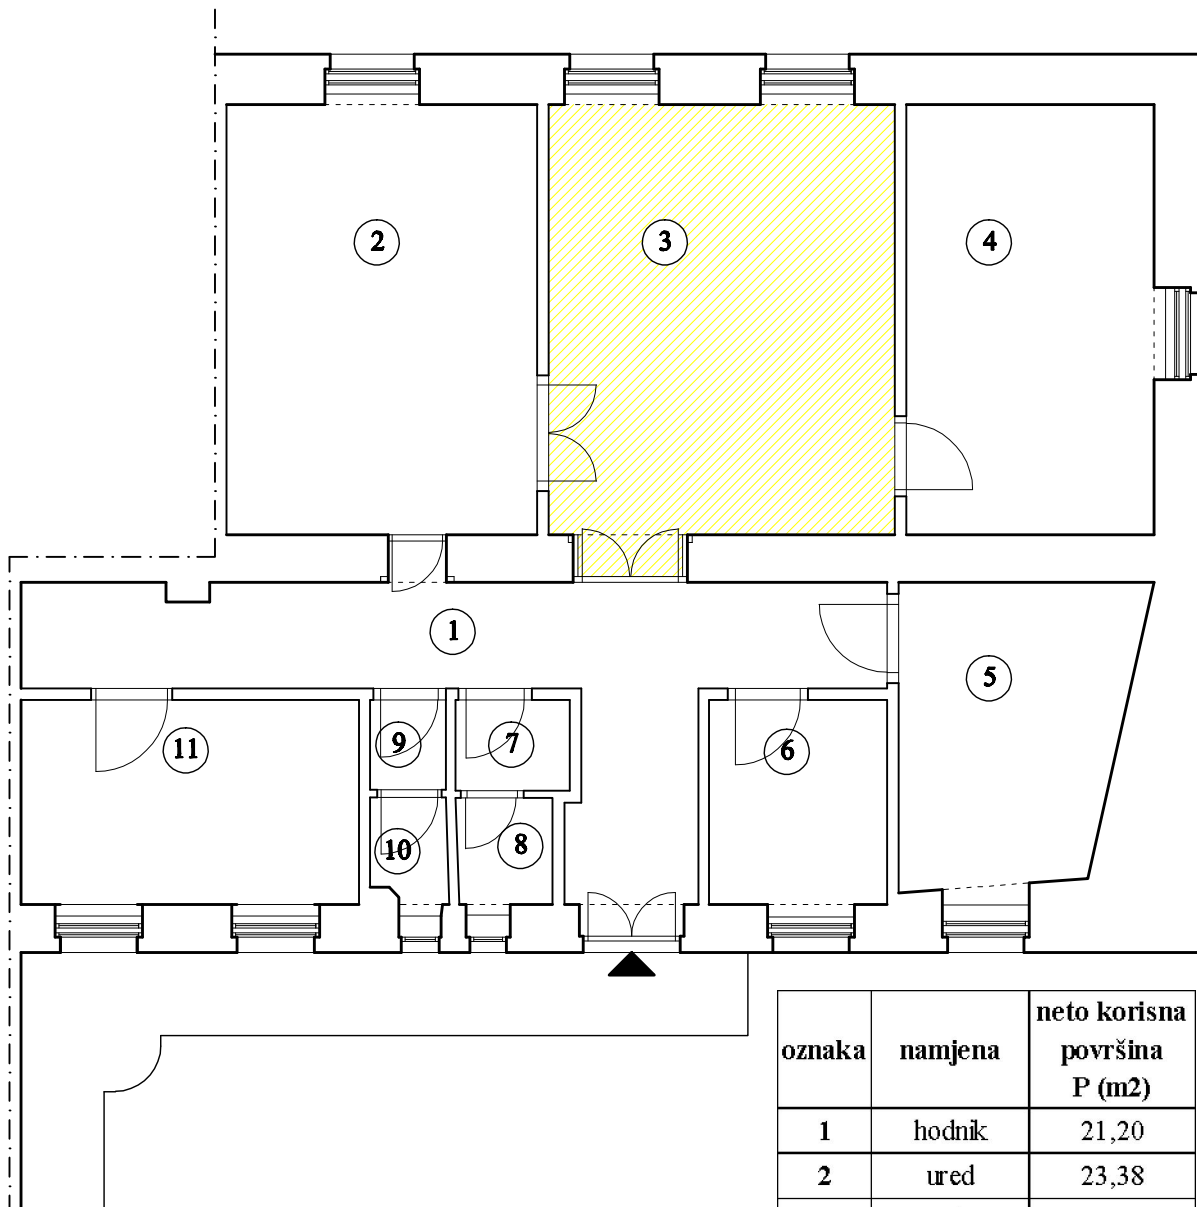

MJESNI ODBOR ŠKOLJIĆ
Ul. Žrtava fašizma 2, Rijeka
MJ 1:100

 prostor koji se može
iznajmiti korisnicima

tlocrt dijela II kata

oznaka	namjena	neto korisna površina P (m2)
1	hodnik	21,20
2	ured	23,38
3	sala	26,82
4	ured	18,66
5	ured	11,76
6	ured	6,40
7	predprostor	1,81
8	wc	1,77
9	predprostor	1,19
10	wc	1,40
11	ured	12,11
	UKUPNO:	126,50