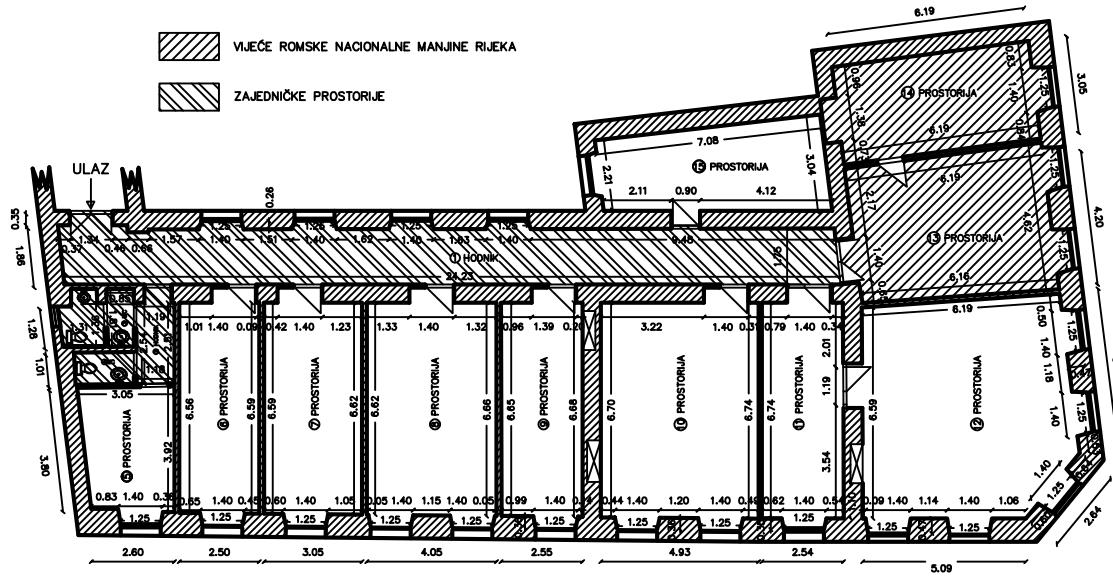

Vlasnik prostora : GRAD RIJEKA

Korisnik prostora :

IZMJERA POSLOVNOG PROSTORA – BLAŽA POLIČA 2 – III KAT

| ZAJEDNIČKE PROSTORIJE | |
|-----------------------|----------------------|
| 1 hodnik | 44,82 m ² |
| 2 hodnik | 3,52 m ² |
| 3 wc | 3,75 m ² |
| 4 wc | 1,85 m ² |
| m ² | |

| | |
|-------------------------|----|
| struja | DA |
| voda | DA |
| kanalizacija | DA |
| plit | DA |
| plin | NE |
| centralno grijanje | NE |
| dimnjak | NE |
| prilaz dostavnog vozila | DA |

| VIJEĆE ROMSKE NACIONALNE MANJINE RIJEKA | |
|---|----------------------|
| 13 prostorija | 29,26 m ² |
| 14 prostorija | 20,41 m ² |
| prilagoditi dio zajedničkog hodnika (44,82 m ² x 18,61%) | 8,34 m ² |
| prilagoditi dio zajedničkog hodnika (3,52 m ² x 18,61%) | 0,66 m ² |
| prilagoditi dio zajedničkog wc-a (3,75 m ² x 18,61%) | 0,70 m ² |
| prilagoditi dio zajedničkog wc-a (1,85 m ² x 18,61%) | 0,34 m ² |
| 50,71 m ² | |