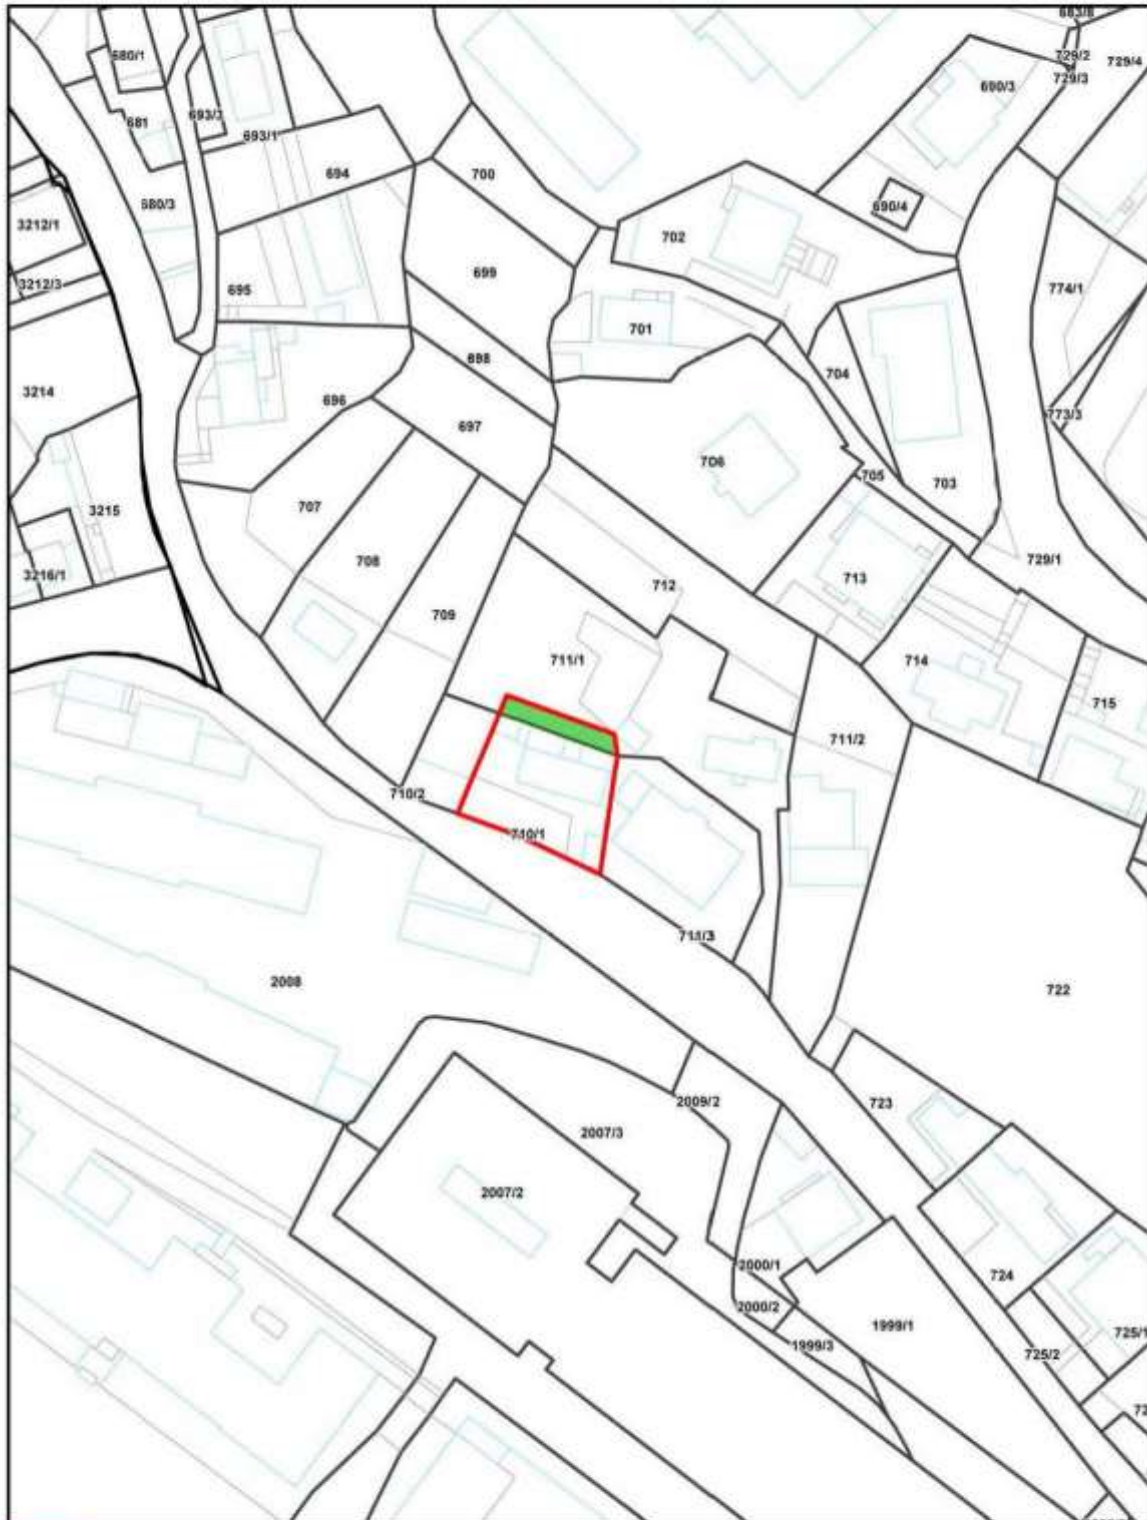

1. LOKACIJA U K.O. PLASE

PRIKAZ NA KOPIJI KATASTARSKOG PLANA

K.O. PLASE

-  Građevna čestica
-  Vlasništvo Grada Rijeke

2. LOKACIJA U K.O. PLASE K.O. ZAMET

PRIKAZ NA KOPIJI KATASTARSKOG PLANA

K.O. ZAMET

-  Građevna čestica
-  Vlasništvo Grada Rijeke, 530 kn/m^2
-  Vlasništvo Grada Rijeke, postojeća okućnica 265 kn/m^2

3. LOKACIJA U K.O. PAŠAC I K.O. TRSAT-SUŠAK