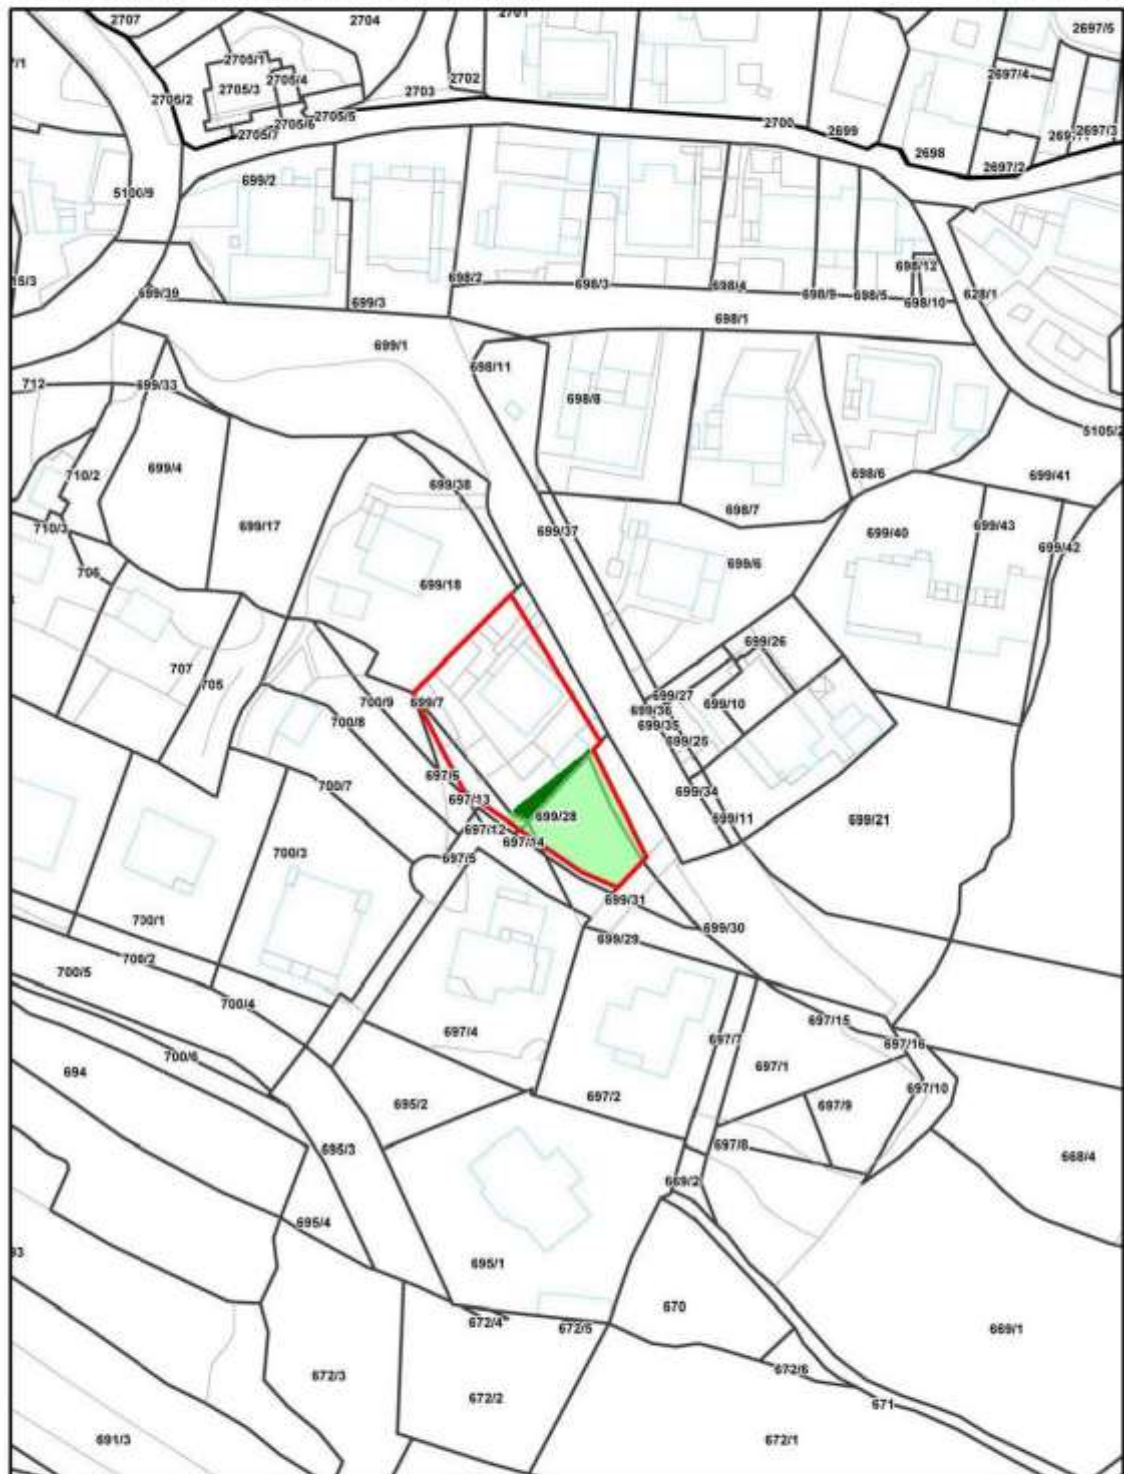

1. LOKACIJA U K.O. PLASE

PRIKAZ NA KOPIJI KATASTARSKOG PLANA

K.O. PLASE

-  Građevna čestica
-  Vlasništvo Grada Rijeke

2. LOKACIJA U K.O. PLASE K.O. ZAMET

PRIKAZ NA KOPIJI KATASTARSKOG PLANA

K.O. ZAMET

-  Građevna čestica
-  Vlasništvo Grada Rijeke, 530 kn/m^2
-  Vlasništvo Grada Rijeke, postojeća okućnica 265 kn/m^2

3. LOKACIJA U K.O. PAŠAC I K.O. TRSAT-SUŠAK