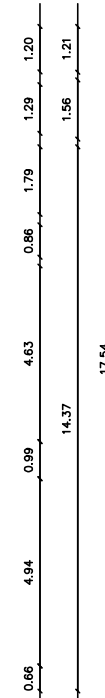

Datum: ožujak 08.

BROJ	PROSTORIJA	POVRŠINA	m ²
1	prostorija	55,15	m ²
2	wc	3,83	m ²
3	prostorija - galerija h>2,20	49,83	m ²
4	stubište	3,92	m ²
		112,73	m²

INFRASTRUKTURA	STANJE
STRUJA	DA
VODA	DA
KANALIZACIJA	DA
PTT	DA
PLIN	NE
CENTRALNO GRIJANJE	NE
DIMNJAK	NE
KLIMA	DA
PRILAZ DOSTAVNOG VOZILA	NE

"Geo Grupa" d.o.o.
Zagreb, Savska c. 144 a

GRAD RIJEKA	
Odjel gradske uprave za gospodarenje imovinom	
IZMJERA POSLOVNOG PROSTORA	
Adresa prostora:	KREŠIMIROVA 12B
ID prostora:	200127
Mjerilo:	M 1:100
Datum:	studenj 2018.
Kontrolirala:	Dalores Alić ing.građ.