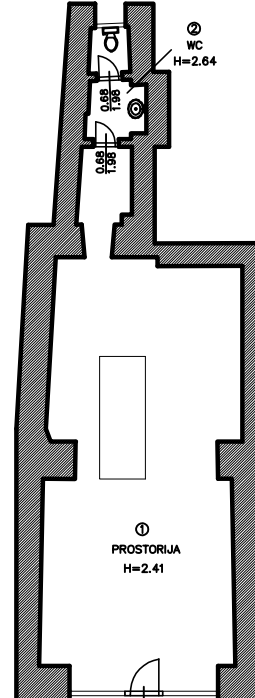

Datum: ožujak 08.

BROJ	PROSTORIJA	POVRŠINA	m ²
1	prostorija	55,15	m ²
2	wc	3,83	m ²
3	prostorija - galerija h>2,20	49,83	m ²
4	stubište	3,92	m ²
		112,73	m²

INFRASTRUKTURA	STANJE
STRUJA	DA
VODA	DA
KANALIZACIJA	DA
PTT	DA
PLIN	NE
CENTRALNO GRIJANJE	NE
DIMNJAK	NE
KLIMA	DA
PRILAZ DOSTAVNOG VOZILA	NE

"Geo Grupa" d.o.o.
Zagreb, Savska c. 144 a

GRAD RIJEKA	
Odjel gradske uprave za gospodarenje imovinom	
IZMJERA POSLOVNOG PROSTORA	
Adresa prostora:	KREŠIMIROVA 12B
ID prostora:	200127
Mjerilo:	M 1:100
Datum:	studenj 2018.
Kontrolirala:	Dalores Alić ing.građ.