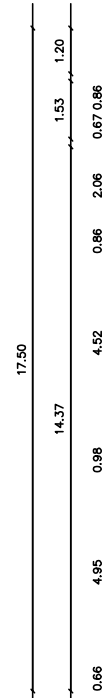

Datum: ožujak 08.

BROJ	PROSTORIJA	POVRŠINA	m ²
1	prostorija	55,15	m ²
2	wc	3,83	m ²
3	prostorija - galerija h>2,20	49,83	m ²
4	stubište	3,92	m ²
		112,73	m²

INFRASTRUKTURA	STANJE
STRUJA	DA
VODA	DA
KANALIZACIJA	DA
PTT	DA
PLIN	NE
CENTRALNO GRIJANJE	NE
DIMNJAK	NE
KLIMA	DA
PRILAZ DOSTAVNOG VOZILA	NE

"Geo Grupa" d.o.o.
Zagreb, Savska c. 144 a

GRAD RIJEKA	
Odjel gradske uprave za gospodarenje imovinom	
IZMJERA POSLOVNOG PROSTORA	
Adresa prostora:	KREŠIMIROVA 12B
ID prostora:	200127
Mjerilo:	M 1:100
Datum:	studenj 2018.
Kontrolirala:	Dalores Alić ing.građ.