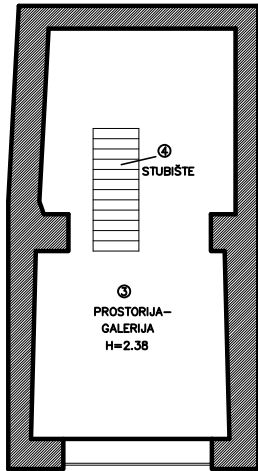

Datum: ožujak 08.

BROJ	PROSTORIJA	POVRŠINA	m ²
1	prostorija	55,15	m ²
2	wc	3,83	m ²
3	prostorija - galerija h>2,20	49,83	m ²
4	stubište	3,92	m ²
		112,73	m²

INFRASTRUKTURA	STANJE
STRUJA	DA
VODA	DA
KANALIZACIJA	DA
PTT	DA
PLIN	NE
CENTRALNO GRIJANJE	NE
DIMNJAK	NE
KLIMA	DA
PRILAZ DOSTAVNOG VOZILA	NE

"Geo Grupa" d.o.o.
Zagreb, Savska c. 144 a

GRAD RIJEKA	
Odjel gradske uprave za gospodarenje imovinom	
IZMJERA POSLOVNOG PROSTORA	
Adresa prostora:	KREŠIMIROVA 12B
ID prostora:	200127
Mjerilo:	M 1:100
Datum:	studenj 2018.
Kontrolirala:	Dalores Alić ing.građ.