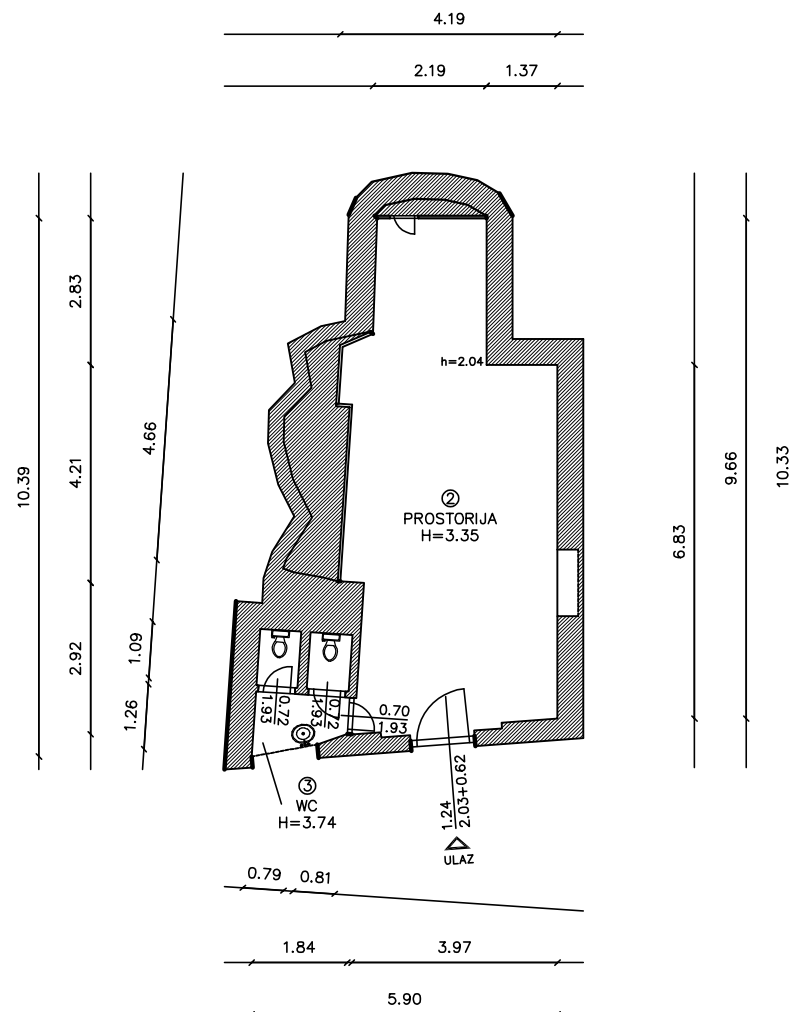

Vlasnik prostora : GRAD RIJEKA

Korisnik prostora : -

Mjerilo: 1:100

IZMJERA POSLOVNOG PROSTORA – Tizianova 22c

BROJ	PROSTORIJA	POVRŠINA m ²
1	prostorija	34,64 m ²
2	WC	3,81 m ²
3		m ²
4		m ²
5		m ²
6		m ²
7		m ²
8		m ²
9		m ²

38,45 m²

INFRASTRUKTURA	STANJE
STRUJA	DA
VODA	DA
KANALIZACIJA	DA
PTT	DA
PLIN	NE
CENTRALNO GRIJANJE	NE
DIMNJAK	NE
KLIMA	DA
PRILAZ DOSTAVNOG VOZILA	NE

Izradila :

"Geo Grupa" d.o.o.
Zagreb, Savska c. 144 a

GRAD RIJEKA	
Odjel gradske uprave za gospodarenje imovinom	
IZMJERA POSLOVNOG PROSTORA	
Adresa prostora:	TIZIANOVA 22/C
ID prostora:	201946
Mjerilo:	M 1:100
Datum:	rujan 2018.
Kontrolirala:	Dolores Aić ing.grad.