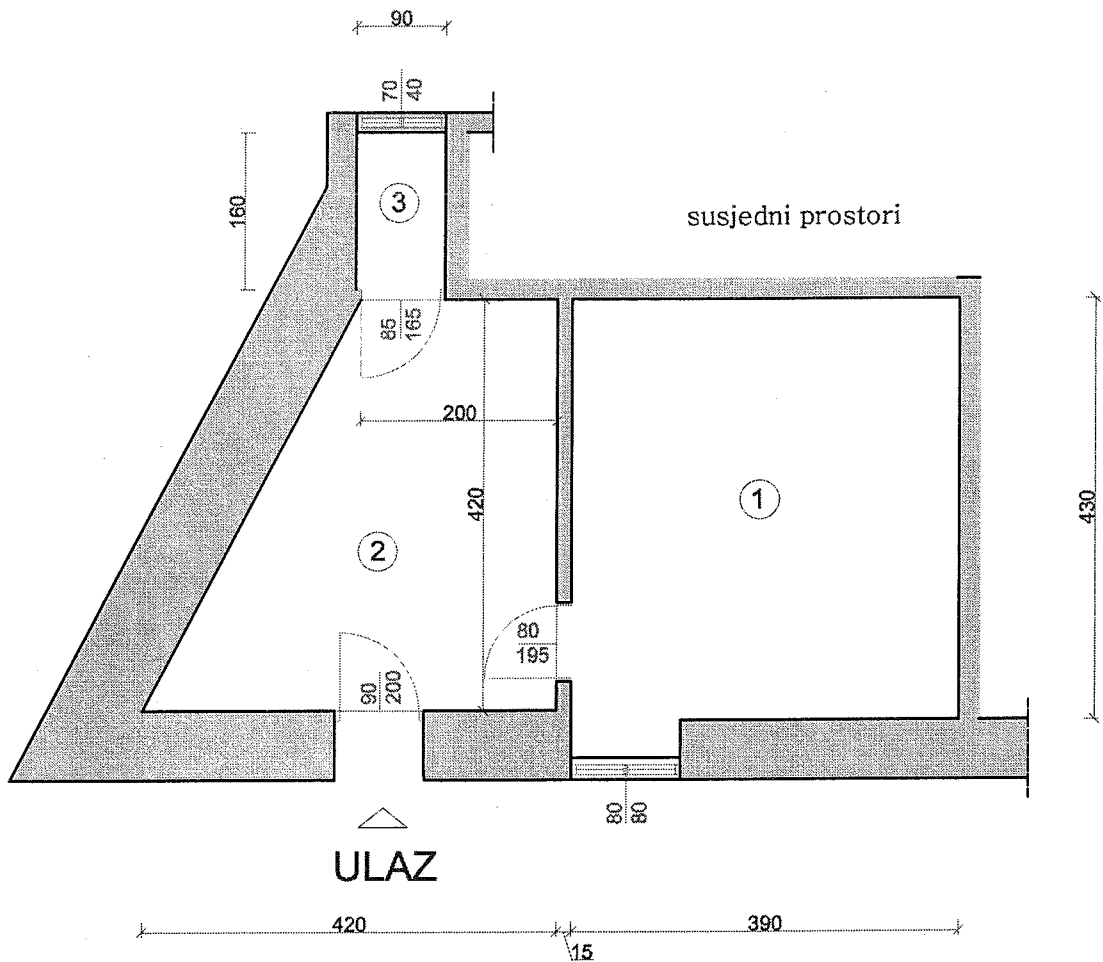

Braće Branchetta 9

stan br. 1
P = 31,20 m²
h = 2,05 m

1. SOBA, P= 16,80 m², laminat
2. KUHINJA, P= 13,00 m², linoleum
3. NUŽNIK, P= 1,40 m², cementna glazura