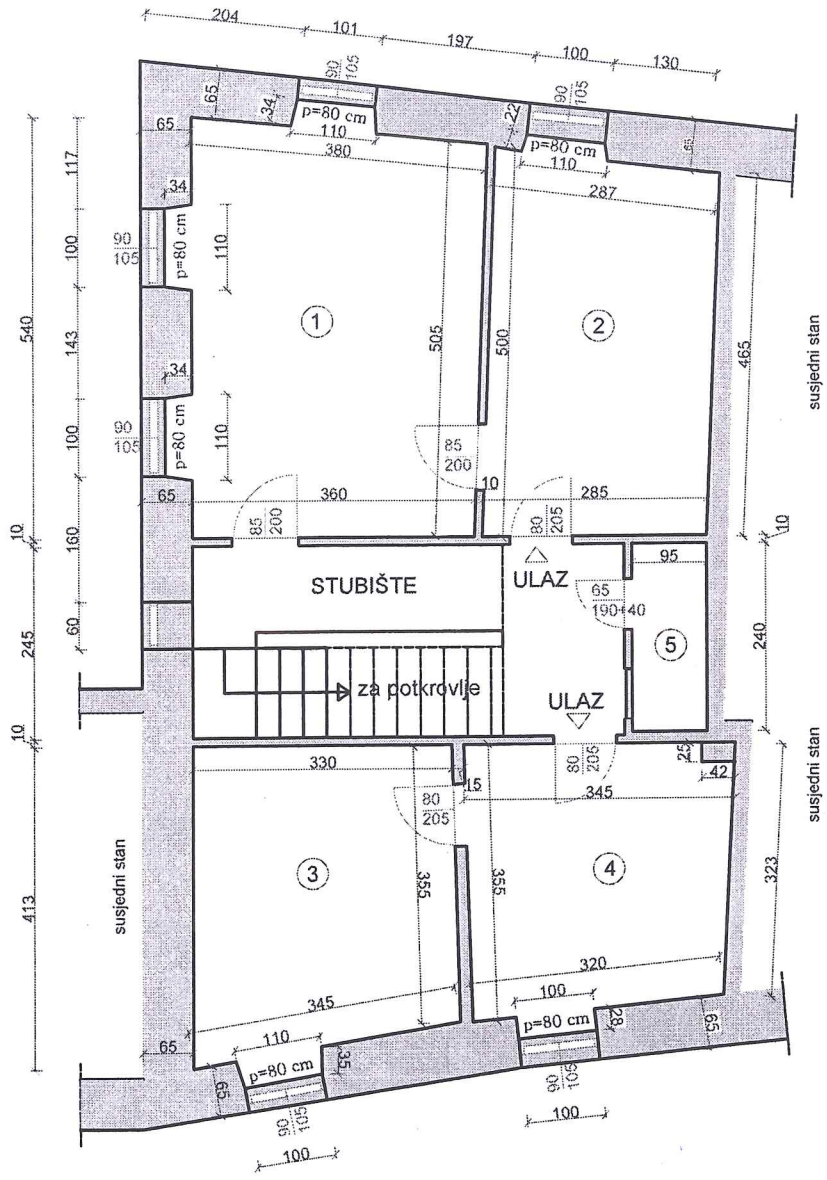

Šime Ljubića 6

stan br. 3
 P = 61,38 m²
 h = 2,27 m

1. SOBA I., P= 20,39 m², daščani pod
2. SOBA II., P= 13,97 m², daščani pod
3. SOBA III., P= 13,31 m², daščani pod
4. KUHINJA I BLAGOVAONICA
 P= 11,43 m², teraco
5. KUPAONICA + WC,
 P = 2,28 m², keramičke pločice