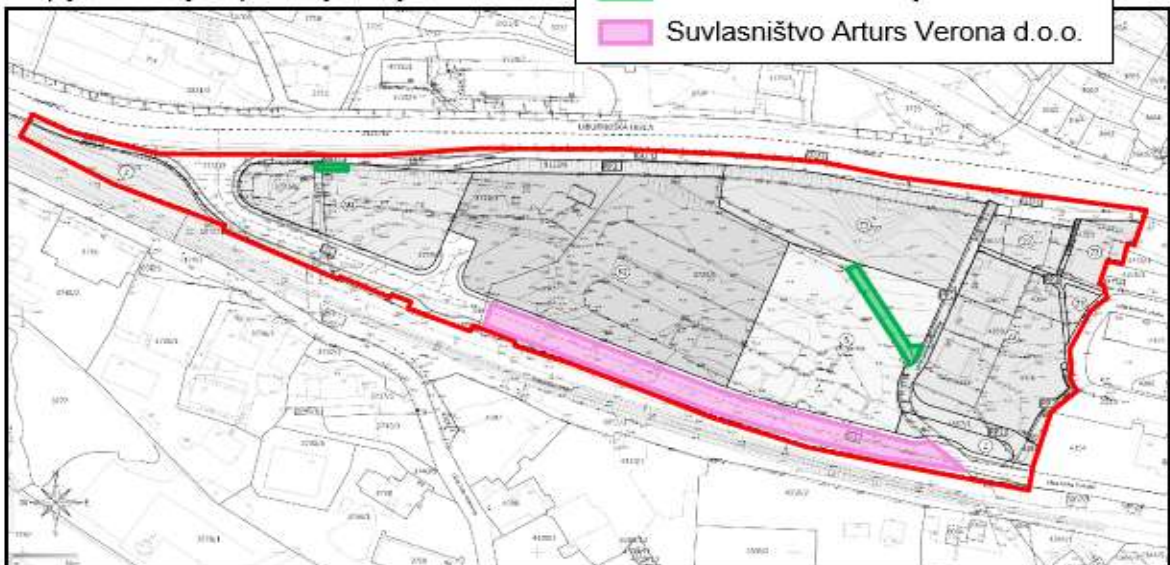

1. LOKACIJA U K.O. PLASE

Izvod iz karte šireg područja

Kopija UPU dijela područja Krnjevo

-  Građevna čestica
-  Vlasništvo Grada Rijeke
-  Suvlasništvo Arturs Verona d.o.o.

2. LOKACIJA U K.O. SRDOČI

Izvod iz karte šireg područja