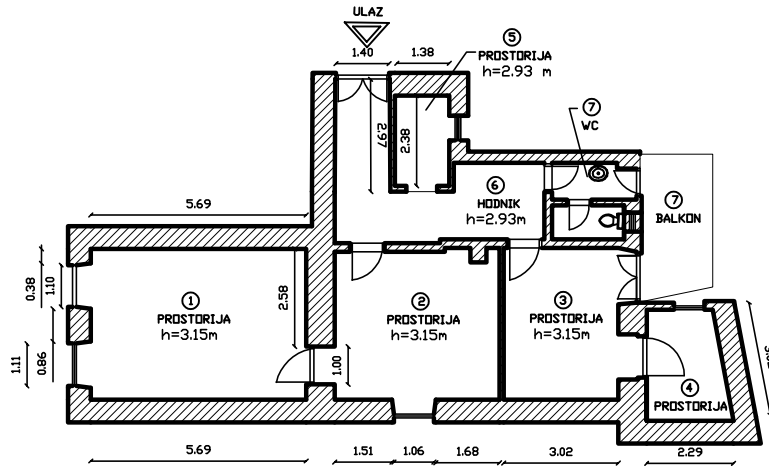

IZMJERA POSLOVNOG PROSTORA

KREŠIMIROVA 8/I KAT

VLASNIK PROSTORA: GRAD RIJEKA

KORISNIK PROSTORA: UDRUGA "EGZODUS"

1	prostorija	24,21 m <sup>2</sup>	struja	DA
2	prostorija	17,92 m <sup>2</sup>	voda	DA
3	prostorija	20,13 m <sup>2</sup>	kanalizacija	DA
4	prostorija	3,52 m <sup>2</sup>	ptt	DA
5	hodnik	14,71 m <sup>2</sup>	plin	NE
6	wc	4,08 m <sup>2</sup>	centralno grijanje	NE
7	balkon (7,84*0,25=1,96)	1,96 m <sup>2</sup>	dimnjak	DA
		86,53 m <sup>2</sup>	prilaz dostavnog vozila	NE