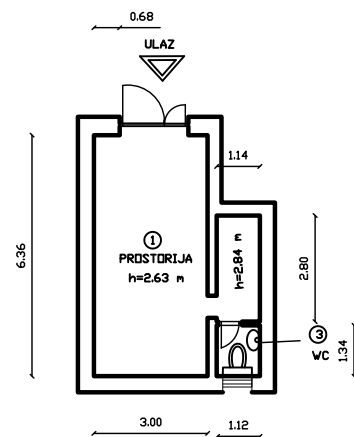

IZMJERA POSLOVNOG PROSTORA

BRAČE FUČAK 2/PRIZ.

VLASNIK PROSTORA: GRAD RIJEKA

KORISNIK PROSTORA: ANTON MERDITA

1	prostorija	22,74 m ²
2	wc	1,56 m ²

24,30 m²

struja	DA
voda	DA
kanalizacija	DA
ptt	DA
plin	NE
centralno grijanje	NE
dimnjak	NE
prilaz dostavnog vozila	DA

GRAD RIJEKA

Odjel gradske uprave za gospodarenje imovinom

IZMJERA POSLOVNOG PROSTORA

Adresa prostora: BRAČE FUČAK 2/prizemlje

ID prostora: 200203

Mjerilo: M 1: 1000

Datum: lipanj 2018.

Kontrolirala: Đolores Alić ing.grad.