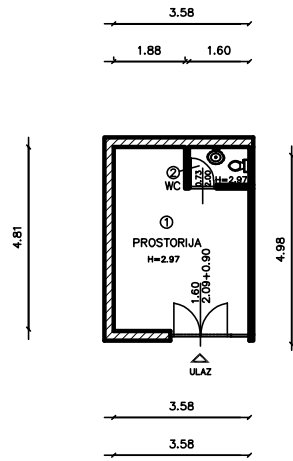

Datum: listopad 2008.

Vlasnik prostora : GRAD RIJEKA

Korisnik prostora : GABRIEL d.o.o

Mjerilo: 1:100

IZMJERA POSLOVNOG PROSTORA – Hegedušićeva 17a

BROJ	PROSTORIJA	POVRŠINA m2
1	prostorija	15,72 m2
2	WC	1,67 m2
		17,39 m2