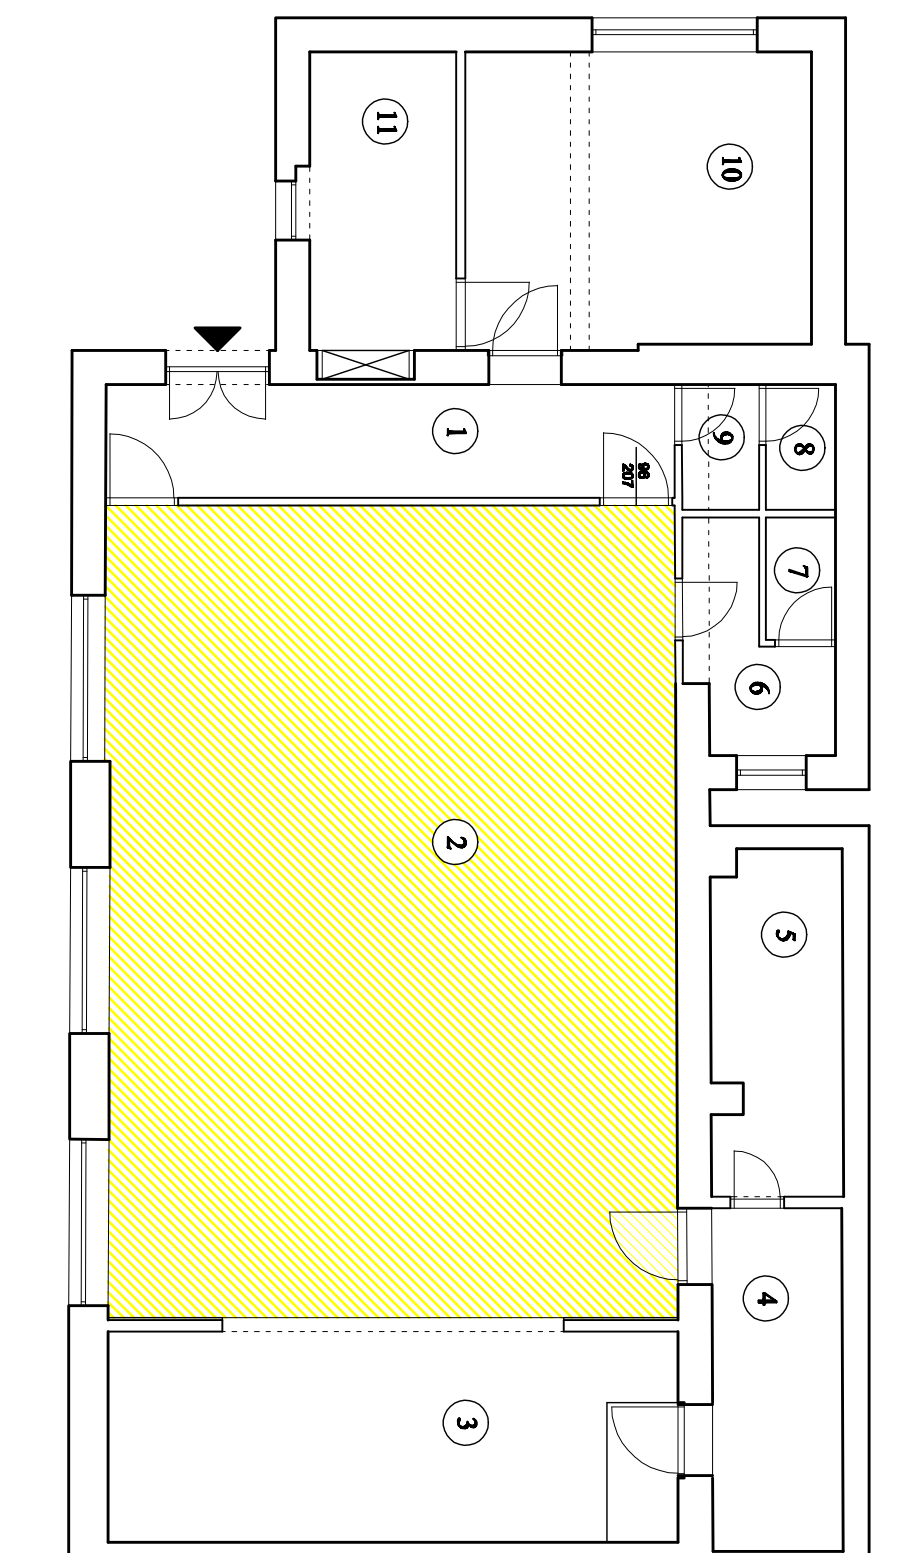

MJESNI ODBOR ŠKURINJSKA DRAGA
Porečka 94

prostor koji se može
iznajmiti korisnicima

oznaka	namjena	neto korisna površina P (m ²)
1	hodnik	11,69
2	dvorana	80,82
3	bina	21,85
4	spernište	8,53
5	spernište	7,76
6	predprostor	4,30
7	wc	1,49
8	wc	1,52
9	predprostor	1,68
10	ured	17,91
11	ured	7,66
	UKUPNO:	165,21