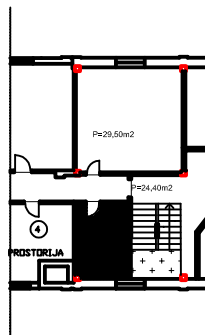

PRIZEMLJE

KAT

1	prostorija-prizemlje	6,60 m ²
2	prostorija-kat	10,88 m ²
UKUPNO		17,48 m ²

struja	DA
voda	DA
kanalizacija	DA
ptt	NE
plin	NE
centralno grijanje	NE
diznjak	NE
prilaz dostavnog vozila	DA

GRAD RIJEKA

Odjel gradske uprave za gospodarenje imovinom

IZMJERA POSLOVNOG PROSTORA

Adresa prostora: ŽABICA 6

ID prostora: 218557

Mjerilo: M 1:100

Datum: rujan 2019.

Kontrolirala: Dolores Alić ing.grad.