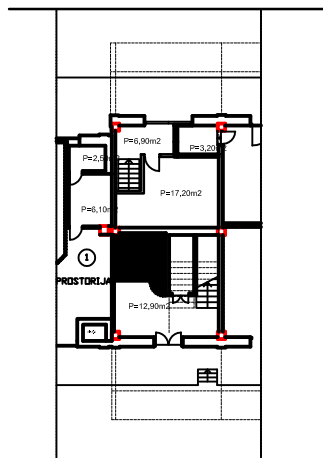

PRIZEMLJE

KAT

1	prostorija-prizemlje	6,60 m ²
2	prostorija-kat	10,88 m ²
UKUPNO		17,48 m ²

struja	DA
voda	DA
kanalizacija	DA
ptt	NE
plin	NE
centralno grijanje	NE
diznjak	NE
prilaz dostavnog vozila	DA

GRAD RIJEKA

Odjel gradske uprave za gospodarenje imovinom

IZMJERA POSLOVNOG PROSTORA

Adresa prostora: ŽABICA 6

ID prostora: 218557

Mjerilo: M 1:100

Datum: rujan 2019.

Kontrolirala: Dolores Alić ing.grad.