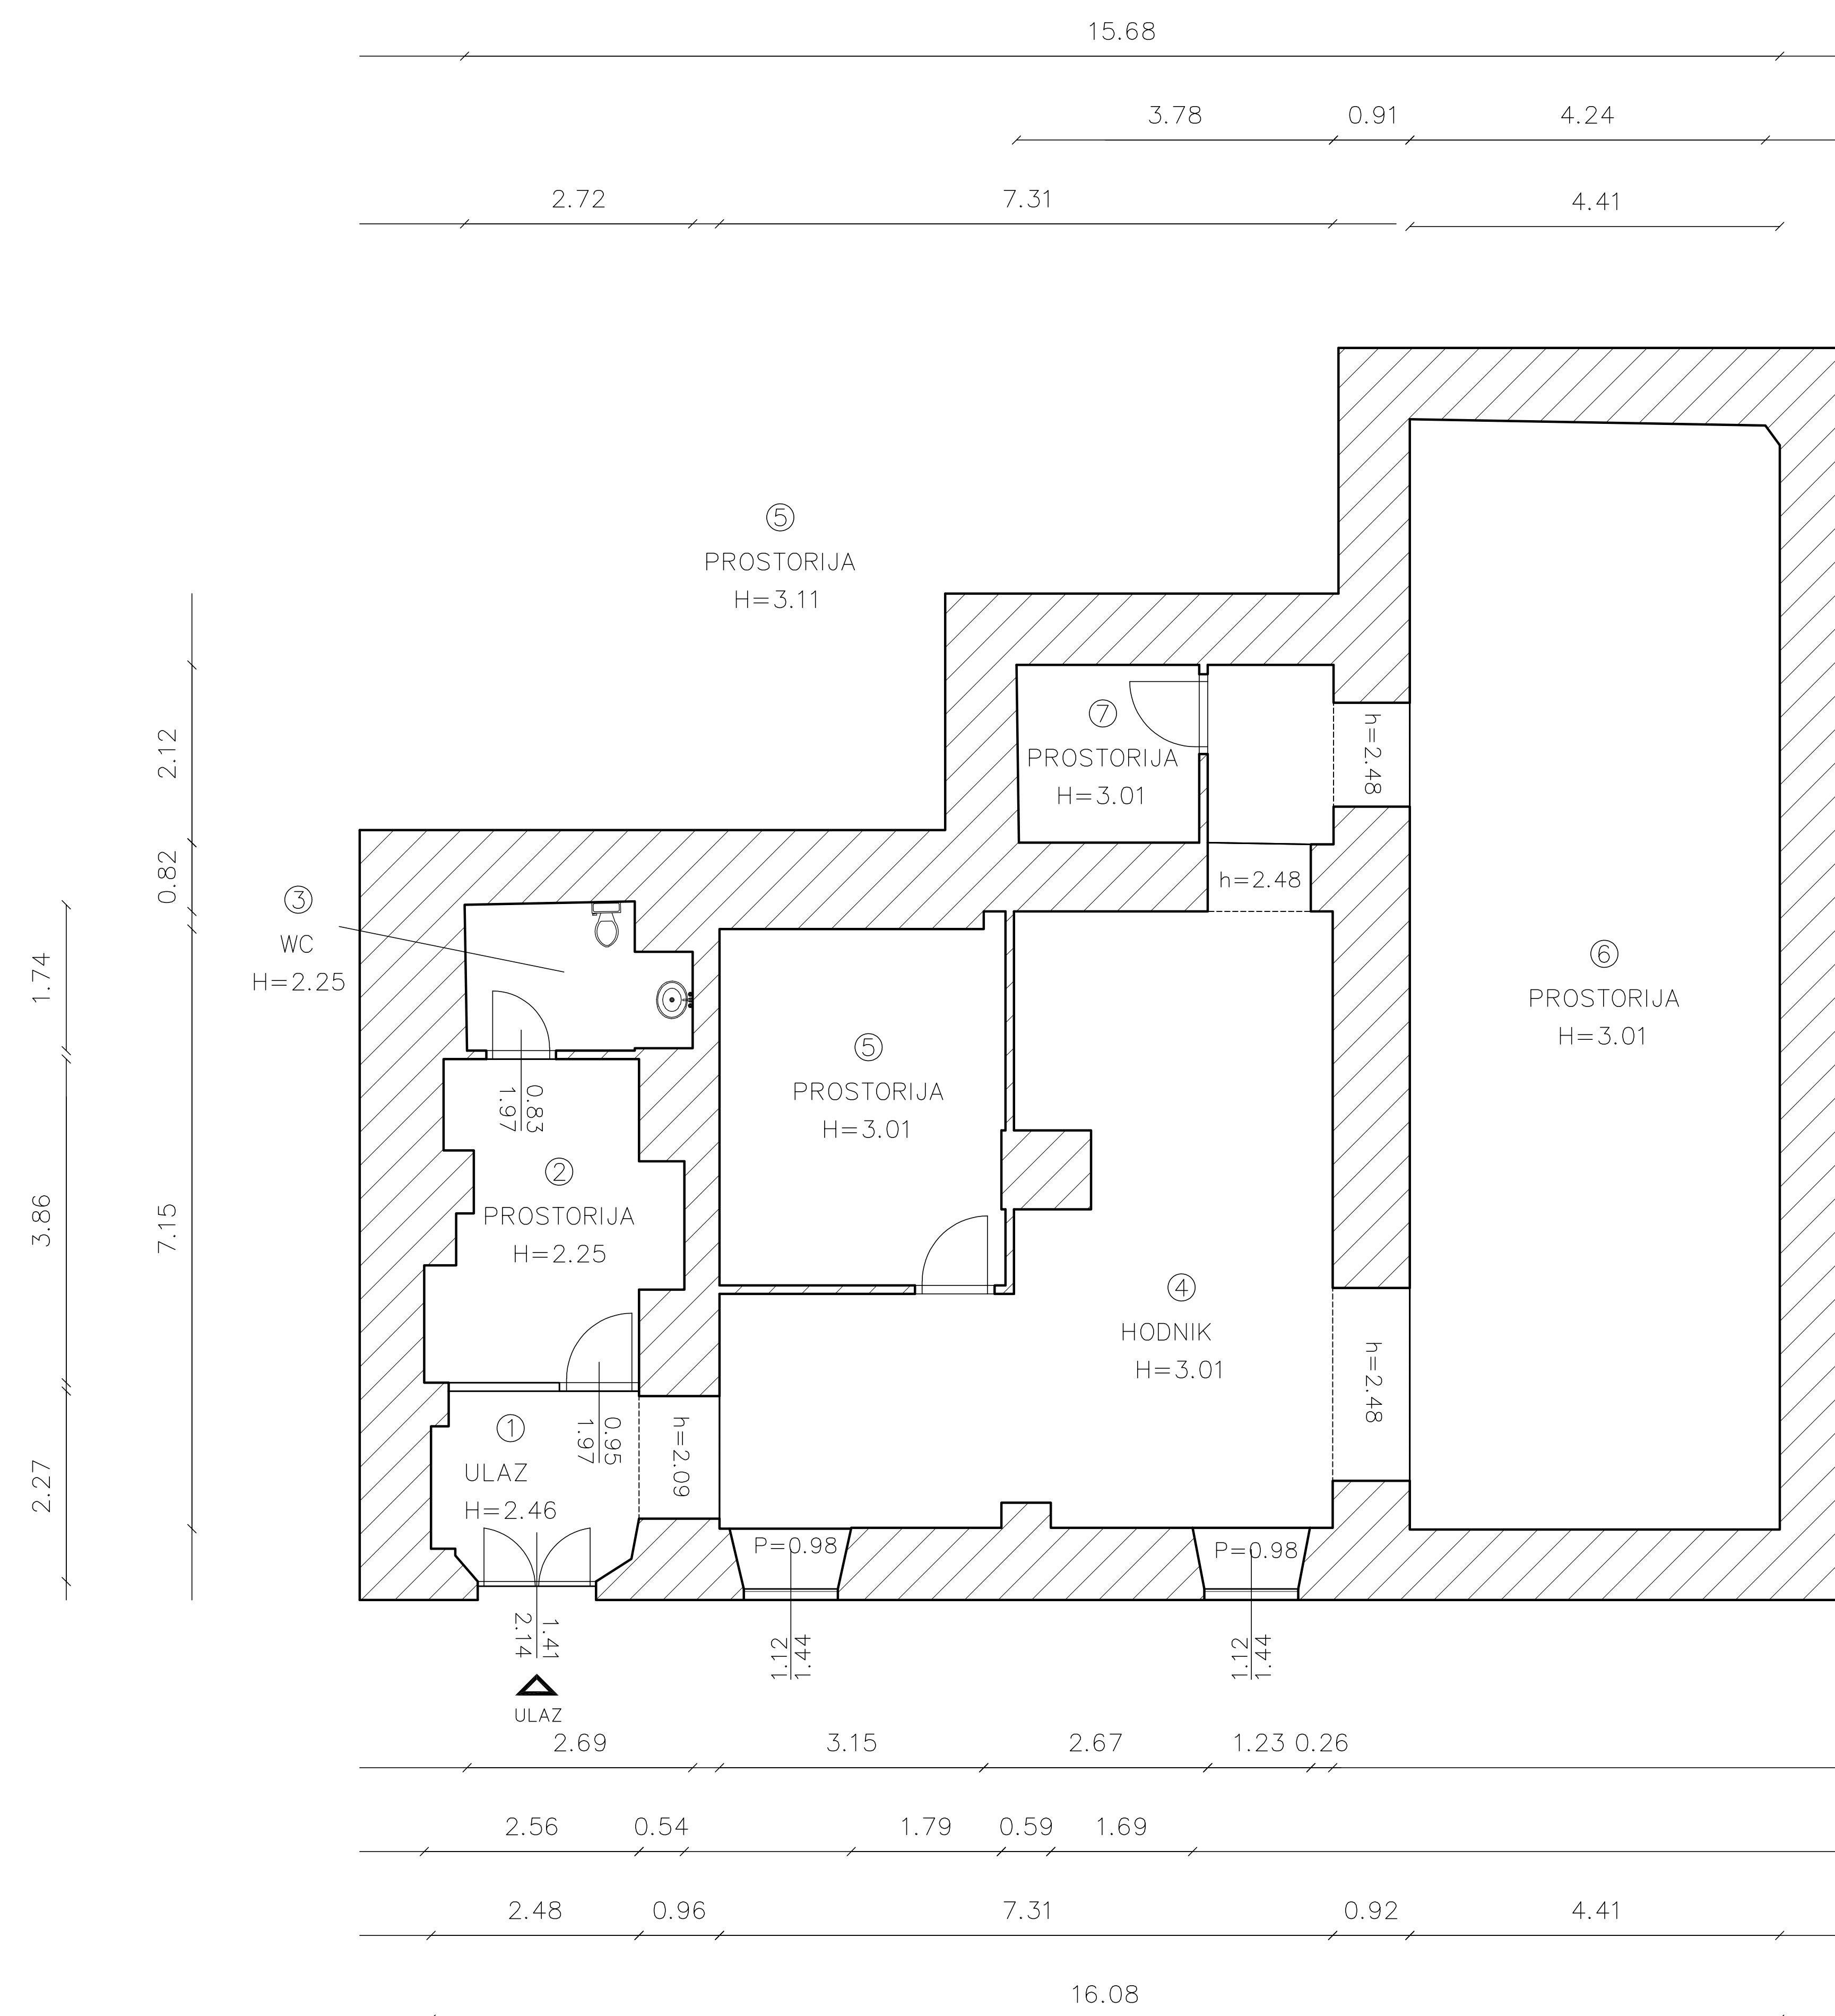

Vlasnik prostora : GRAD RIJEKA

Korisnik prostora :

Mjerilo: 1:100

IZMJERA POSLOVNOG PROSTORA – Franje Brentinija 4

ID PROSTORA 200484

BROJ	PROSTORIJA	POVRŠINA m ²
1	ulaz	5,29 m ²
2	prostorija	9,70 m ²
3	wc	4,31 m ²
4	hodnik	45,54 m ²
5	prostorija	14,50 m ²
6	prostorija	58,26 m ²
7	prostorija	4,45 m ²
		142,05 m²